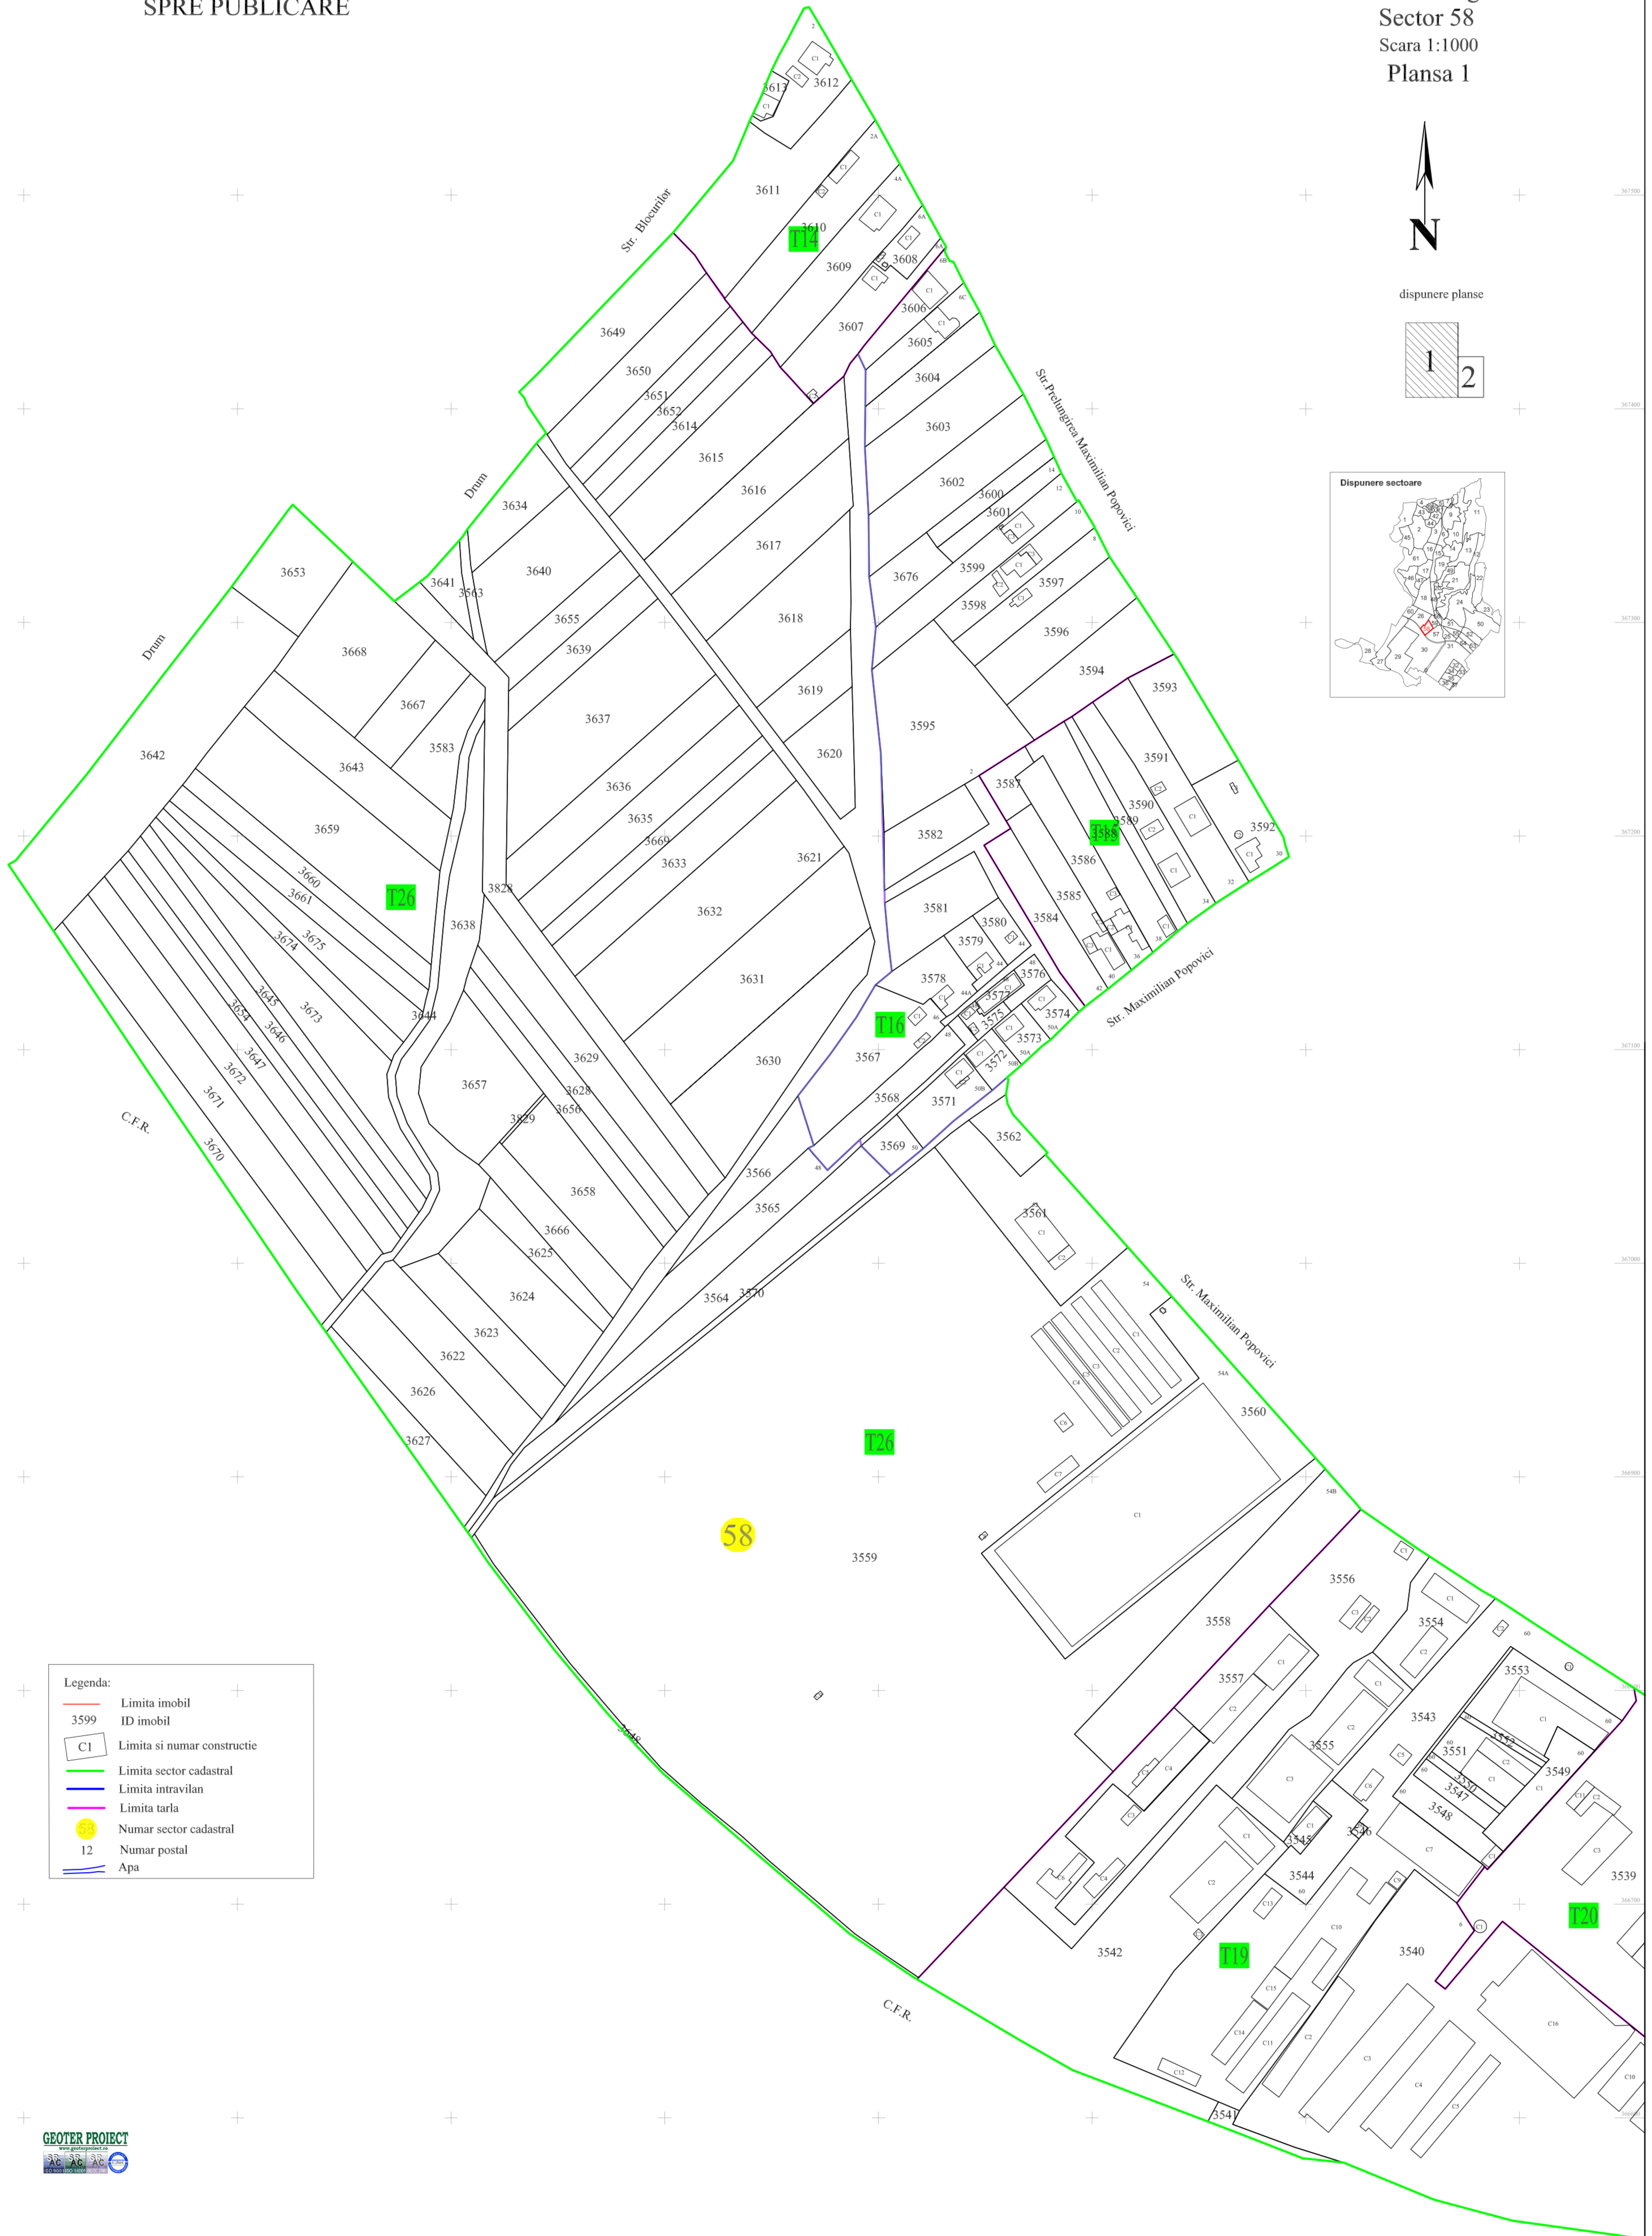

PLAN CADASTRAL
 Teritoriul Administrativ Topoloveni
 Judetul Arges
 Sector 58
 Scara 1:1000
 Plansa 1

SPRE PUBLICARE

dispunere planse

Legenda:

	Limita imobil
3599	ID imobil
	Limita si numar constructie
	Limita sector cadastral
	Limita intravilan
	Limita tarla
	Numar sector cadastral
12	Numar postal
	Apa