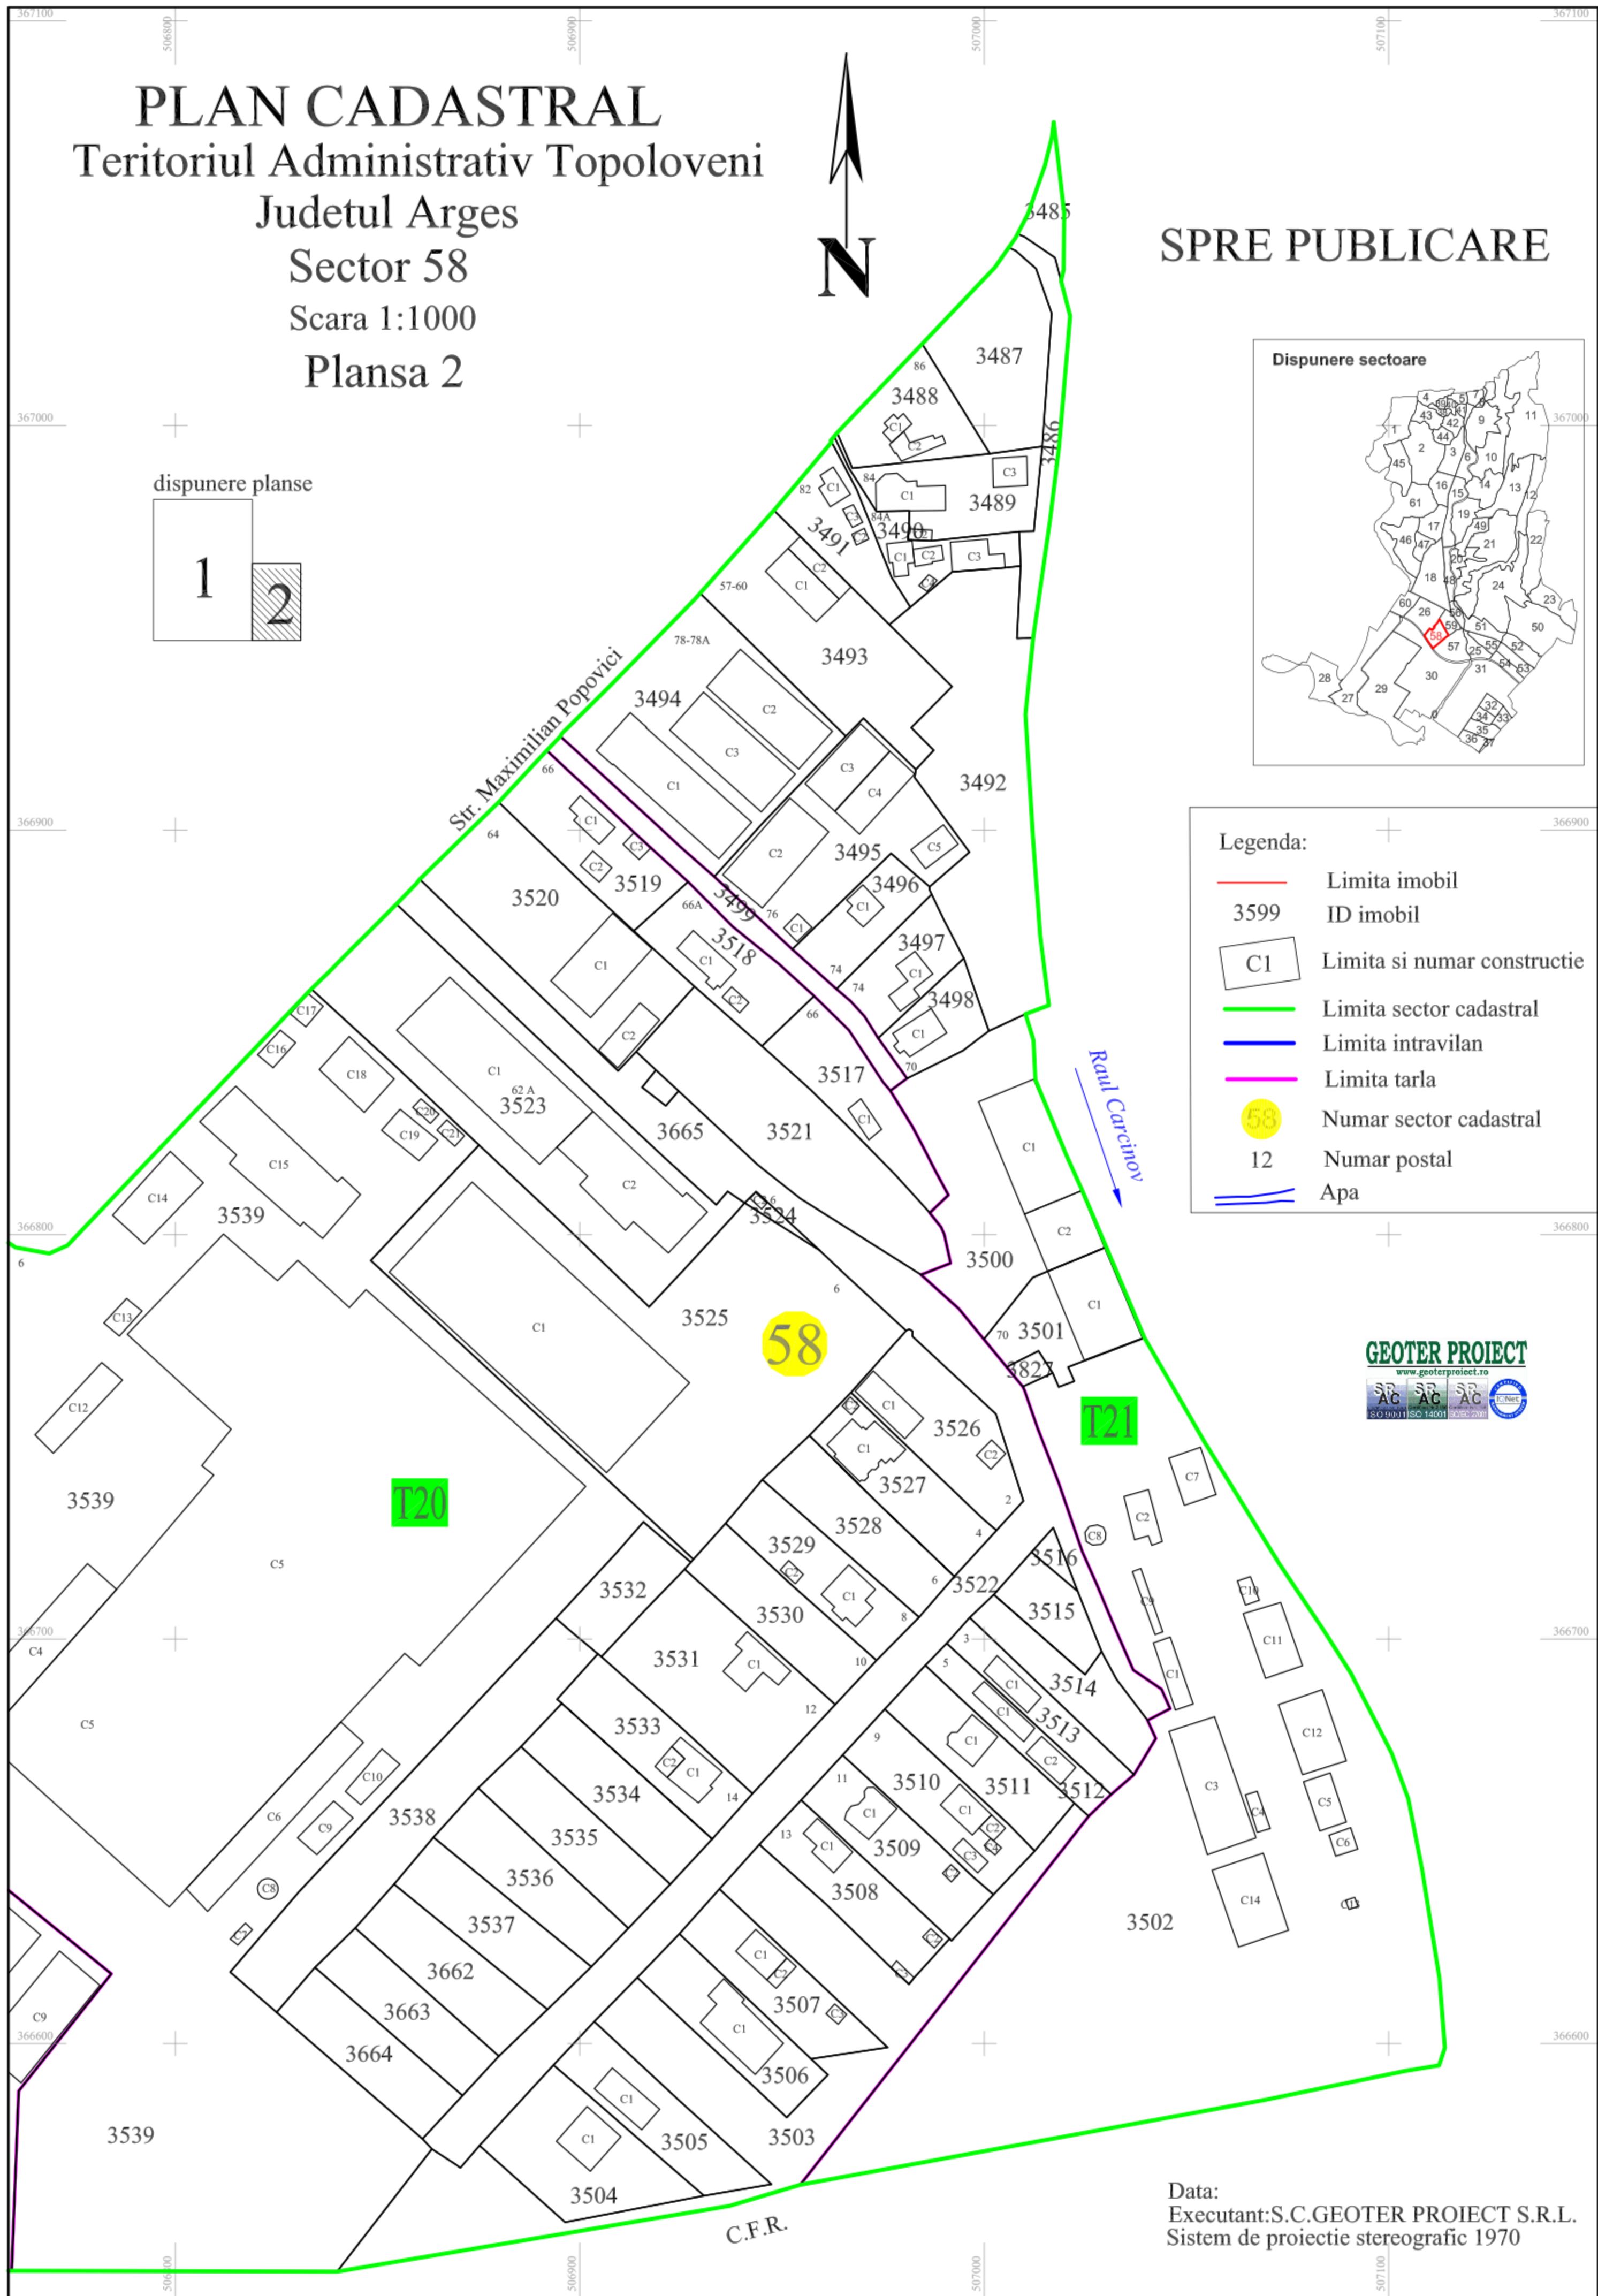

PLAN CADASTRAL
 Teritoriul Administrativ Topoloveni
 Judetul Arges
 Sector 58
 Scara 1:1000
 Plansa 2

SPRE PUBLICARE

dispunere planse

Legenda:

- Limita imobil
- ID imobil
- Limita si numar constructie
- Limita sector cadastral
- Limita intravilan
- Limita tarla
- Numar sector cadastral
- Numar postal
- Apa

Data:
 Executant: S.C. GEOTER PROIECT S.R.L.
 Sistem de proiectie stereografic 1970