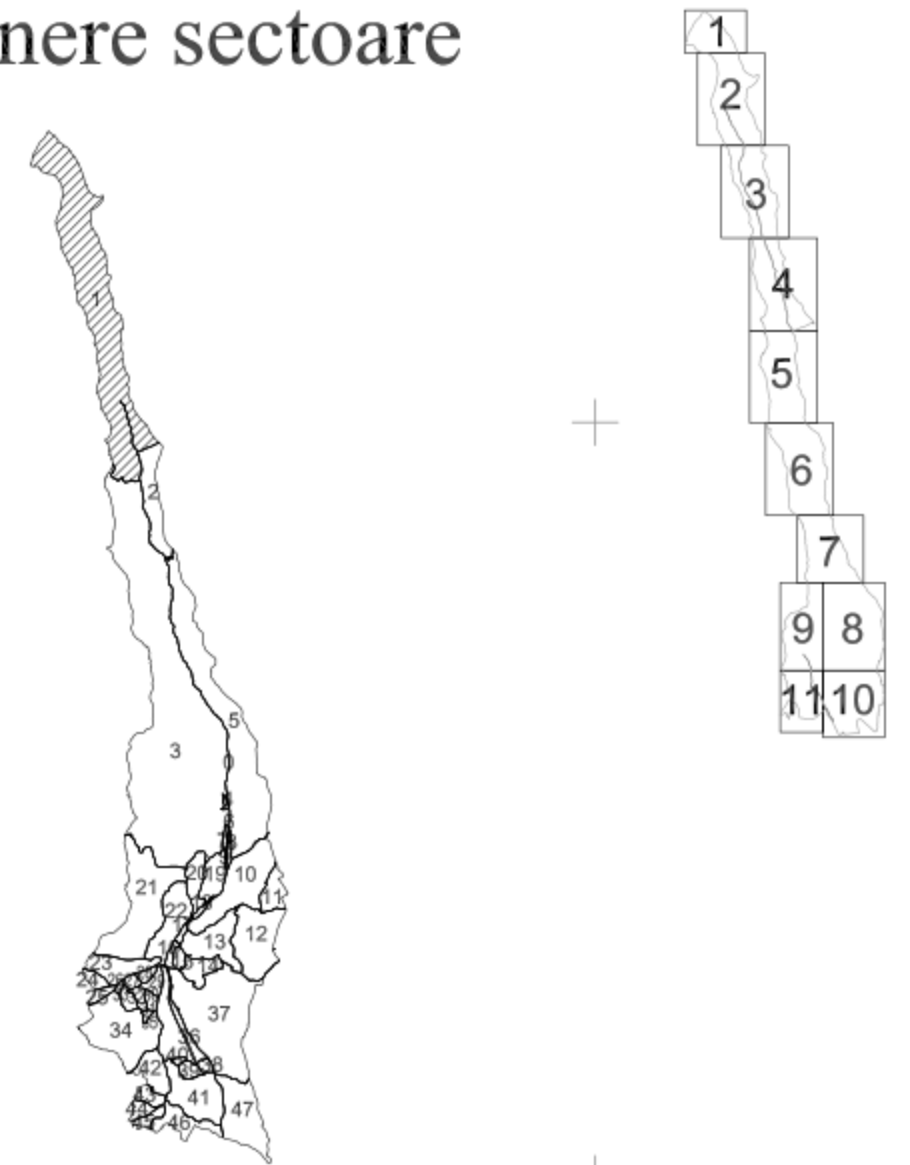

SPRE PUBLICARE

PLAN CADASTRAL
Teritoriul Administrativ Valea Mare Pravat
Judetul Arges
Sector 1
Scara 1:2000
Plansa 1

Disponere planse

Disponere sectoare

Legenda:

	Limita imobil
22	ID imobil
	Limita sector cadastral
	Limita tarla
	Limita UAT
	Toponimie, Ape
	Numar sector cadastral
	Numar tarla

Executant: S.C.GEOTER PROIECT S.R.L.
Data: iulie 2022

GEOTER PROIECT

Beucan Gheorghe
O=SC GEOTER PROIECT SRL
22/08/2022 10:15:21 UTC+02

Sistem de proiectie stereografic 1970

UNITATEA ADMINISTRATIV TERITORIALA LERESTI

UNITATEA ADMINISTRATIV TERITORIALA RUCAR