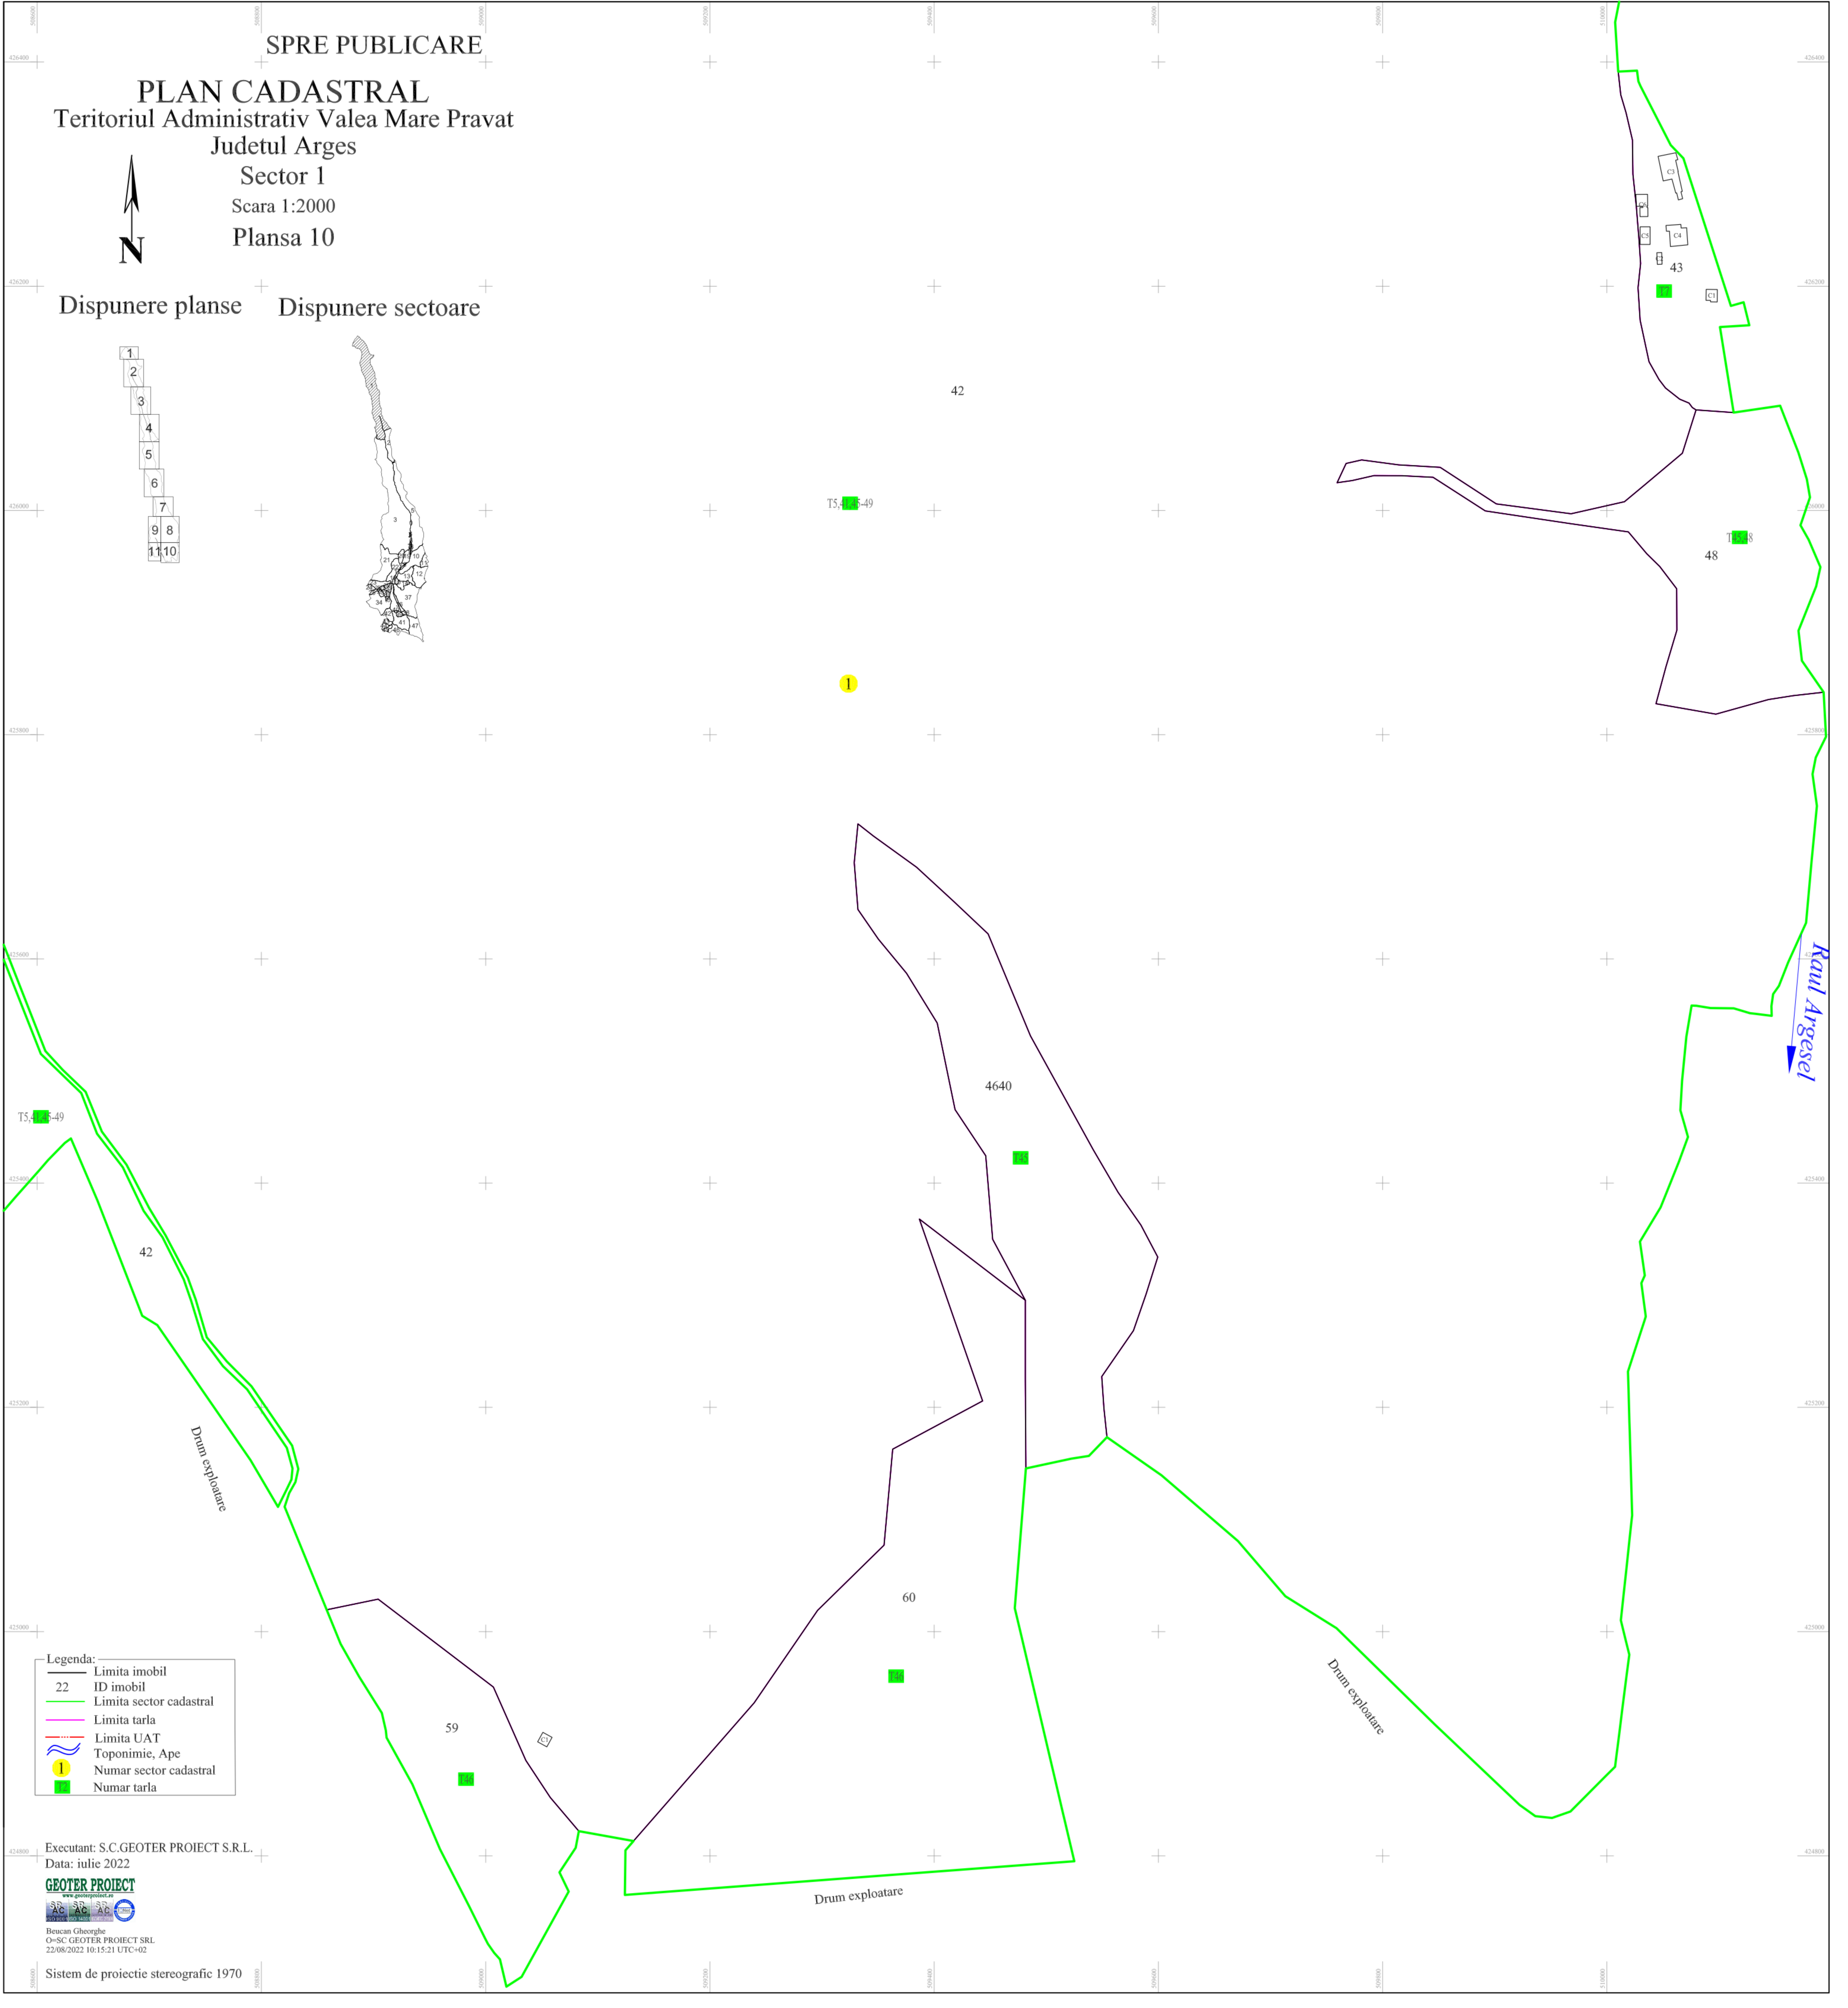

SPRE PUBLICARE

PLAN CADASTRAL
Teritoriul Administrativ Valea Mare Pravat
Judetul Arges
Sector 1
Scara 1:2000
Plansa 10

Disponere planse

Disponere sectoare

1. **Legenda:**
2. Limita imobil
   - 22 ID imobil
   - Limita sector cadastral
   - Limita tarla
   - Limita UAT
   - Toponimie, Ape
   - 1 Numar sector cadastral
   - Numar tarla

Executant: S.C.GEOTER PROIECT S.R.L.
Data: iulie 2022

Sistem de proiectie stereografic 1970