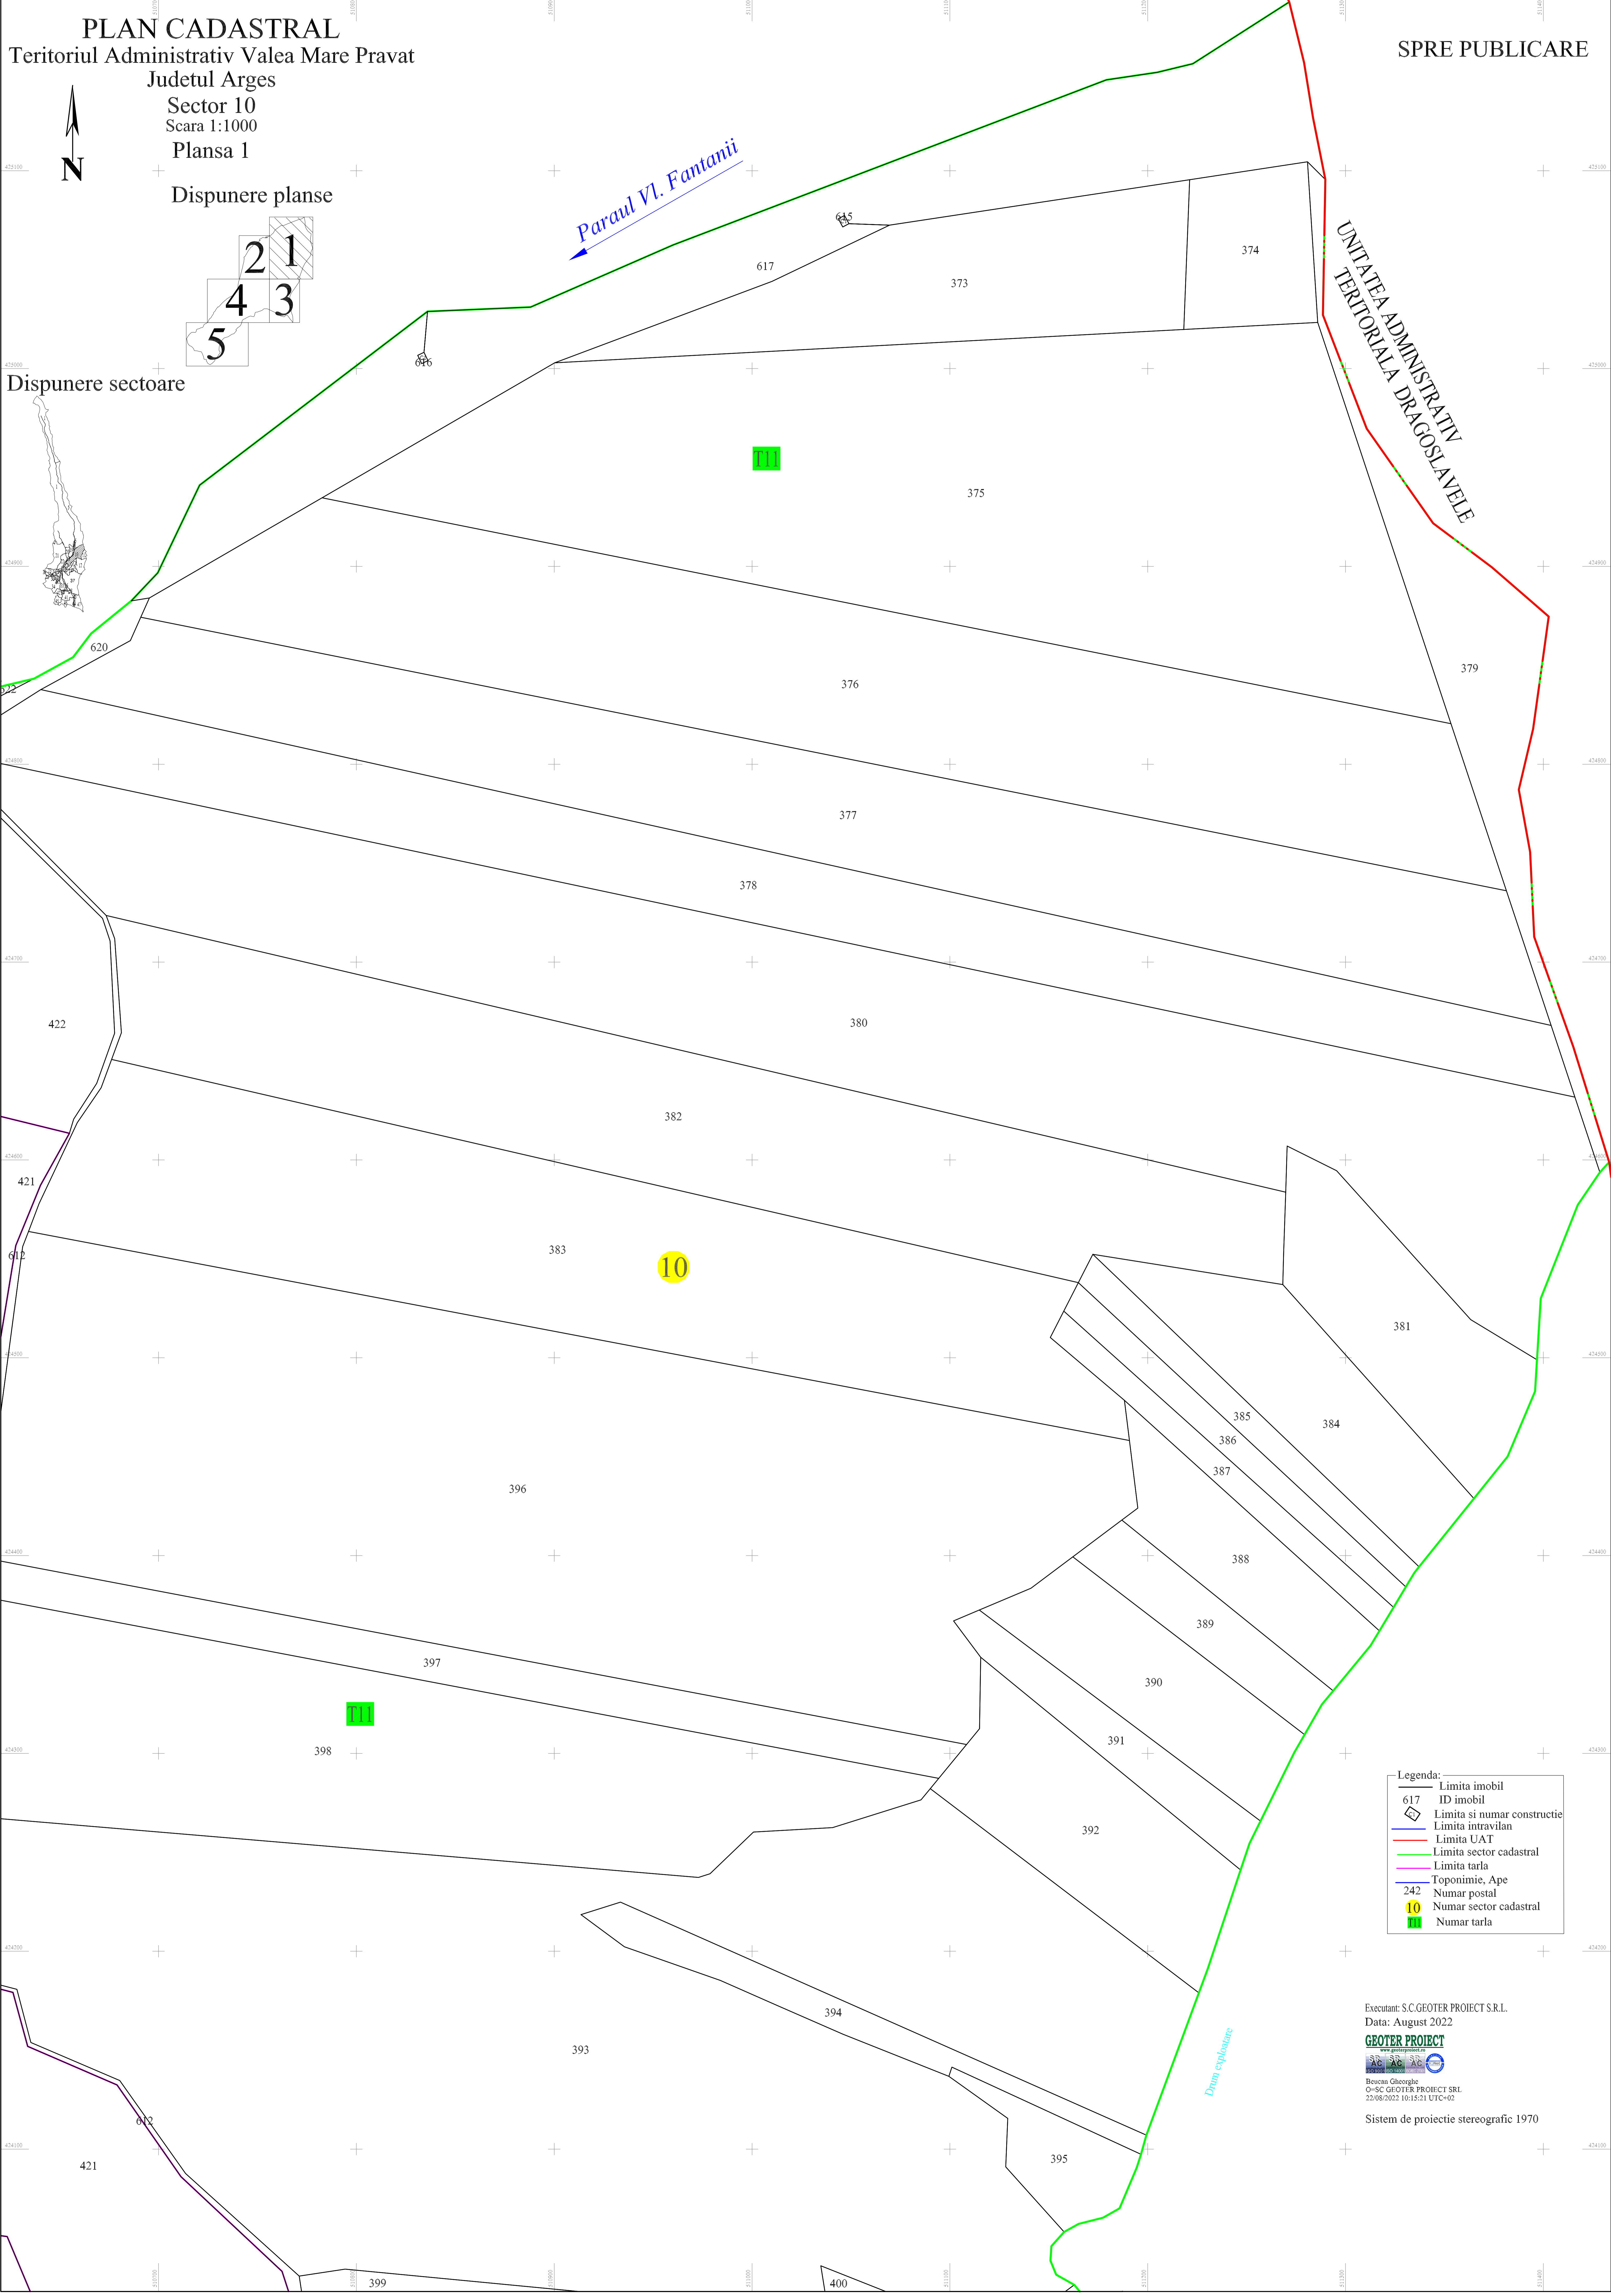

PLAN CADASTRAL
Teritoriul Administrativ Valea Mare Pravat

Judetul Arges

Sector 10

Scara 1:1000

Plansa 1

Disponere planse

Disponere sectoare

SPRE PUBLICARE

Paraul Vl. Fantanii

UNITATEA ADMINISTRATIV
TERITORIALA DRAGOSLAVELE

Legenda:

—	Limita imobil
617	ID imobil
⊠	Limita si numar constructie
—	Limita intravilan
—	Limita UAT
—	Limita sector cadastral
—	Limita tarla
—	Toponimie, Ape
242	Numar postal
10	Numar sector cadastral
11	Numar tarla

Executant: S.C.GEOTER.PROJECT S.R.L.
Data: August 2022
GEOTER PROJECT
www.geoterp.ro
Bucuresti
Bucuresti Ghorghie
O-SC GEOTER.PROJECT SRL
22/08/2022 10:15:21 UTC+02
Sistem de proiectie stereografic 1970