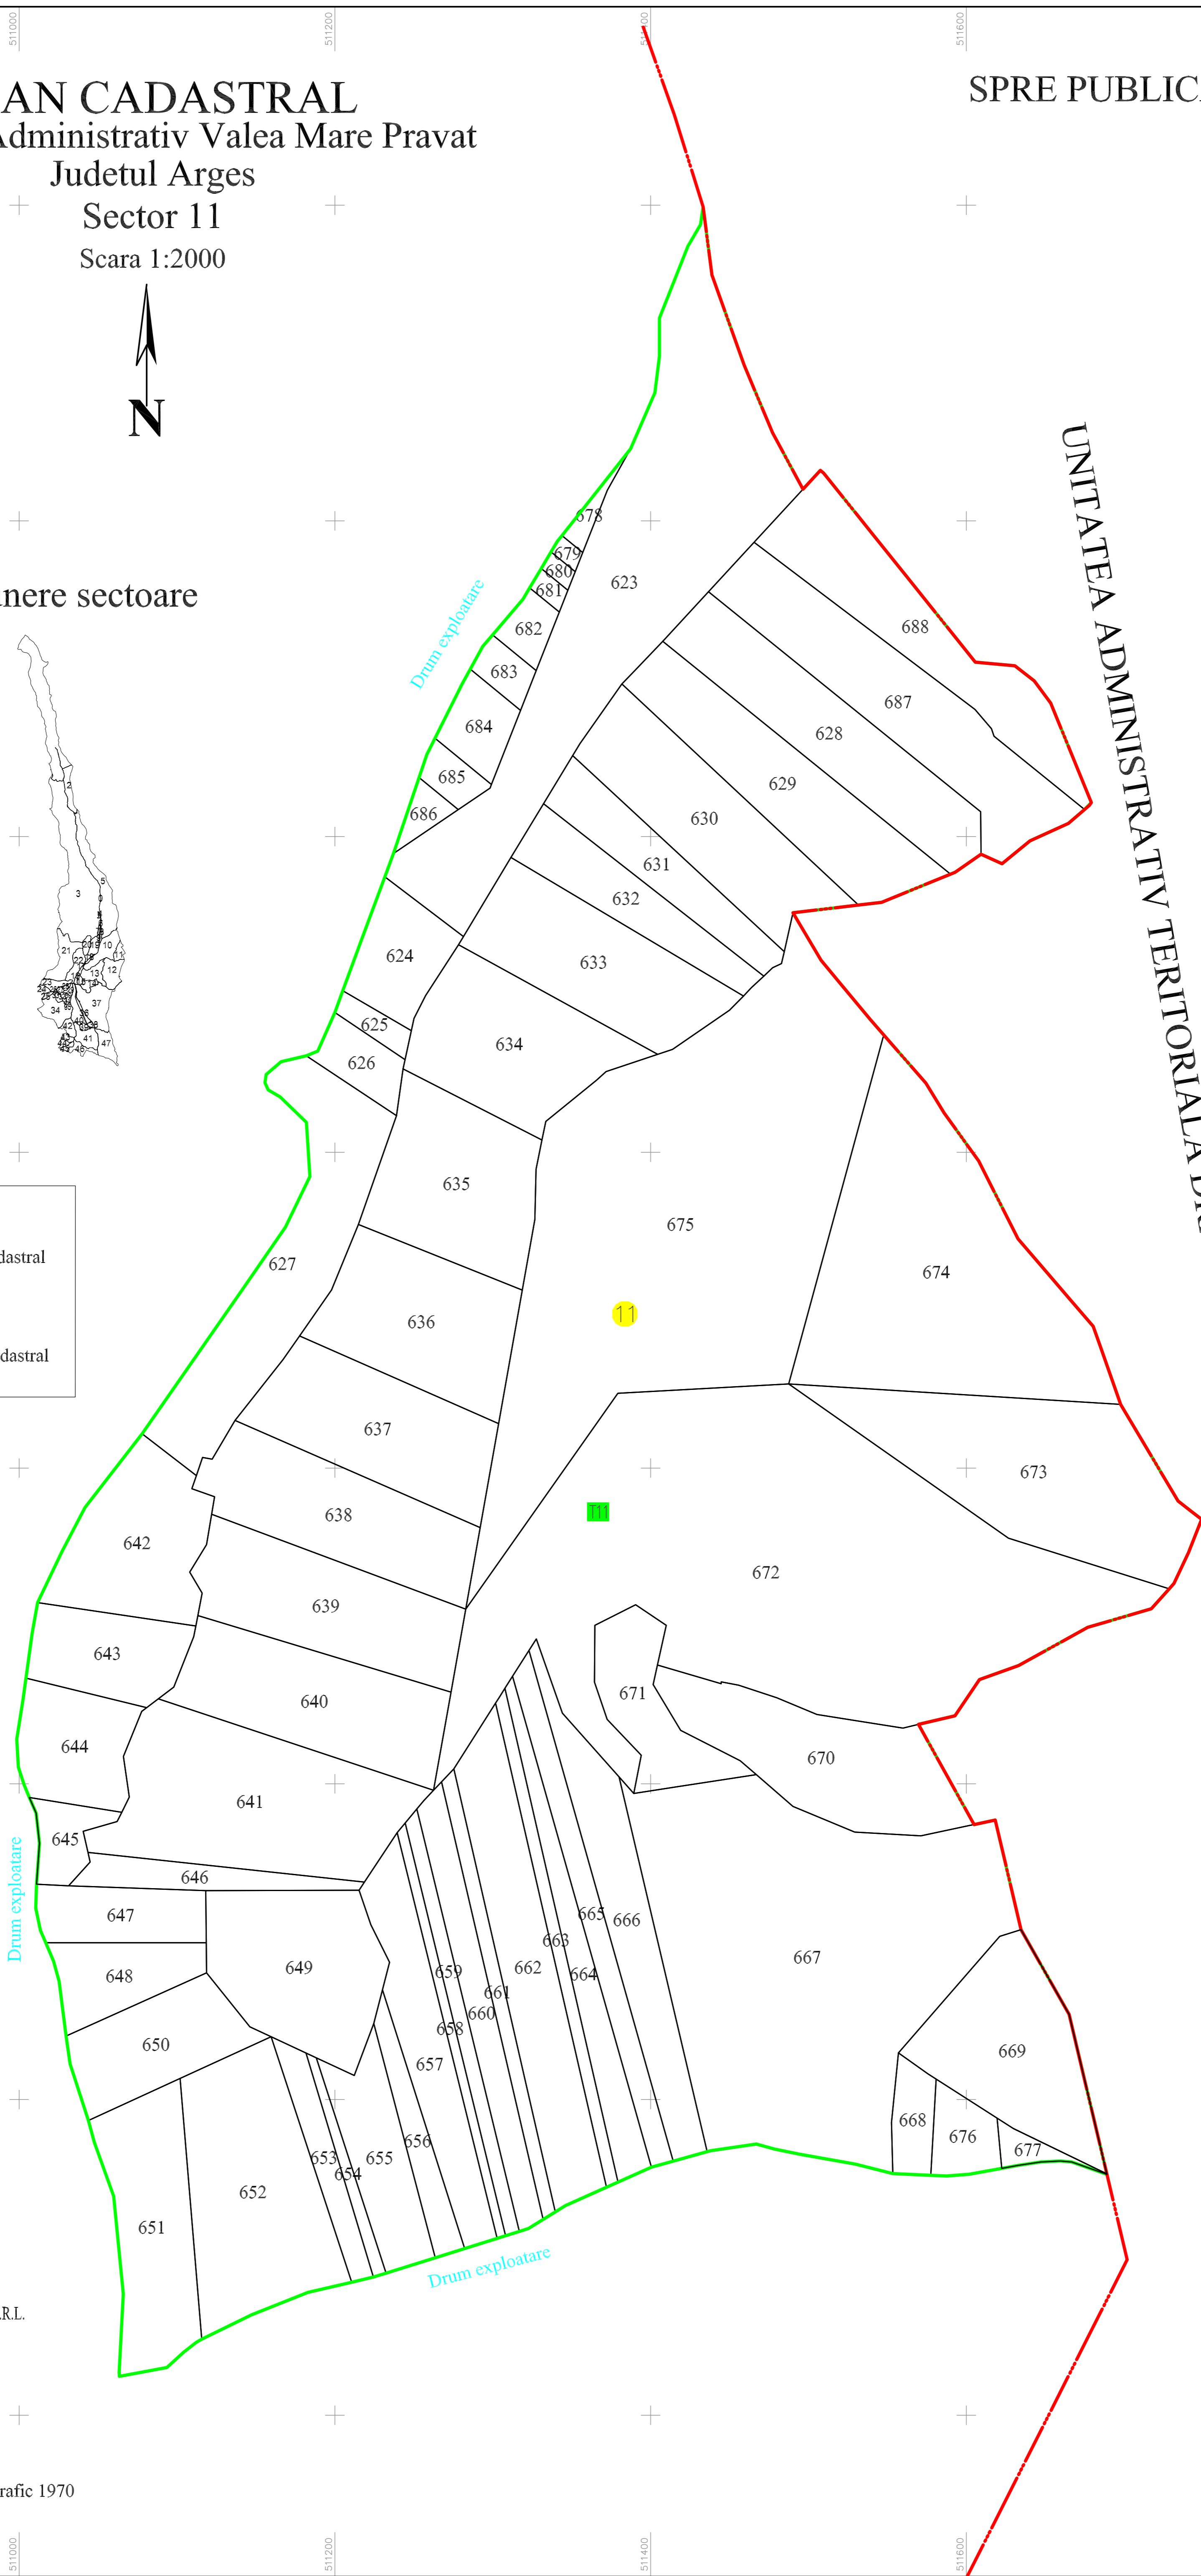

PLAN CADASTRAL
Teritoriul Administrativ Valea Mare Pravat
Judetul Arges
Sector 11
Scara 1:2000

SPRE PUBLICARE

Disponere sectoare

UNITATEA ADMINISTRATIV TERITORIALA DRAGOSLAVELLE

1. Legenda:
2. Limita imobil
   - 687 ID imobil
   - Limita sector cadastral
   - Limita tarla
   - Limita UAT
   - Toponimie, Ape
   - 11 Numar sector cadastral
   - Numar tarla

Executant: S.C.GEOTER PROIECT S.R.L.
Data: August 2022

Sistem de proiectie stereografic 1970