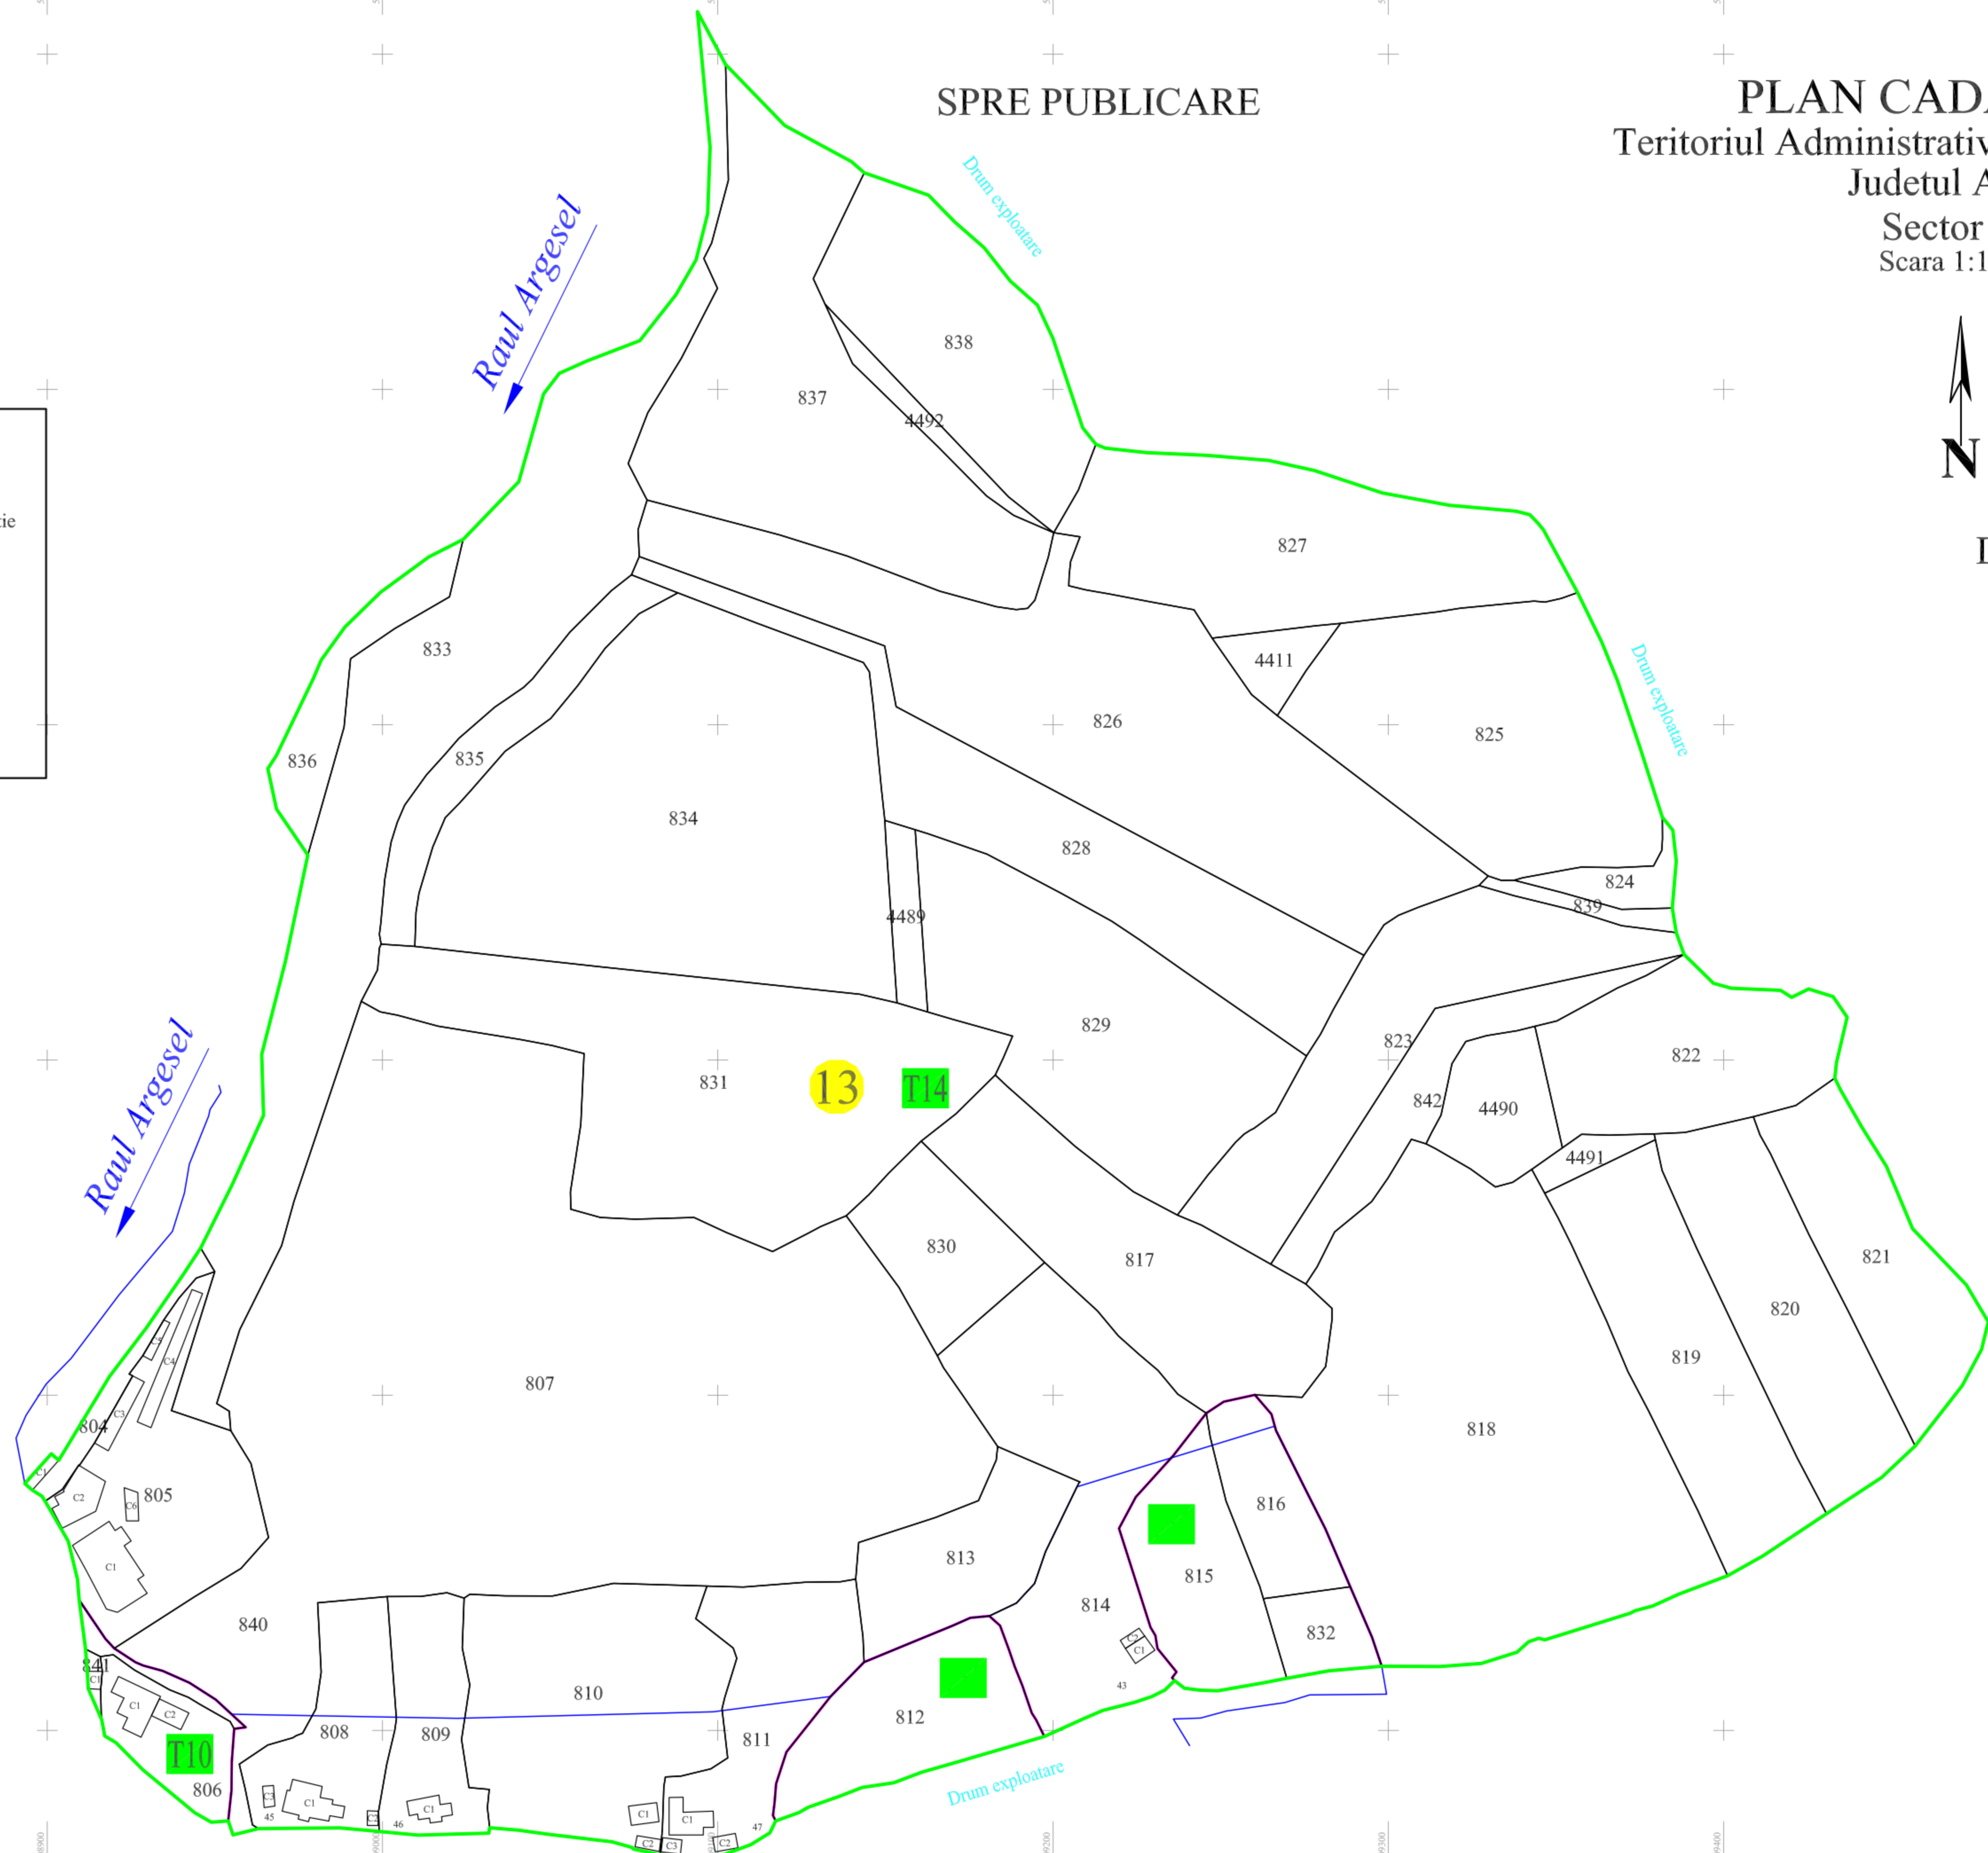

SPRE PUBLICARE

PLAN CADASTRAL
Teritoriul Administrativ Valea Mare Pravat
Judetul Arges
Sector 13
Scara 1:1000

Disponere sectoare

Legenda:

	Limita imobil
617	ID imobil
	Limita si numar constructie
	Limita intravilan
	Limita sector cadastral
	Limita tarla
	Toponimie, Ape
242	Numar postal
	Numar sector cadastral
	Numar tarla

Executant: S.C.GEOTER PROIECT S.R.L.
Data: August 2022
GEOTER PROIECT

Beucan Gheorghe
O=SC GEOTER PROIECT SRL
22/08/2022 10:15:21 UTC+02
Sistem de proiectie stereografic 1970