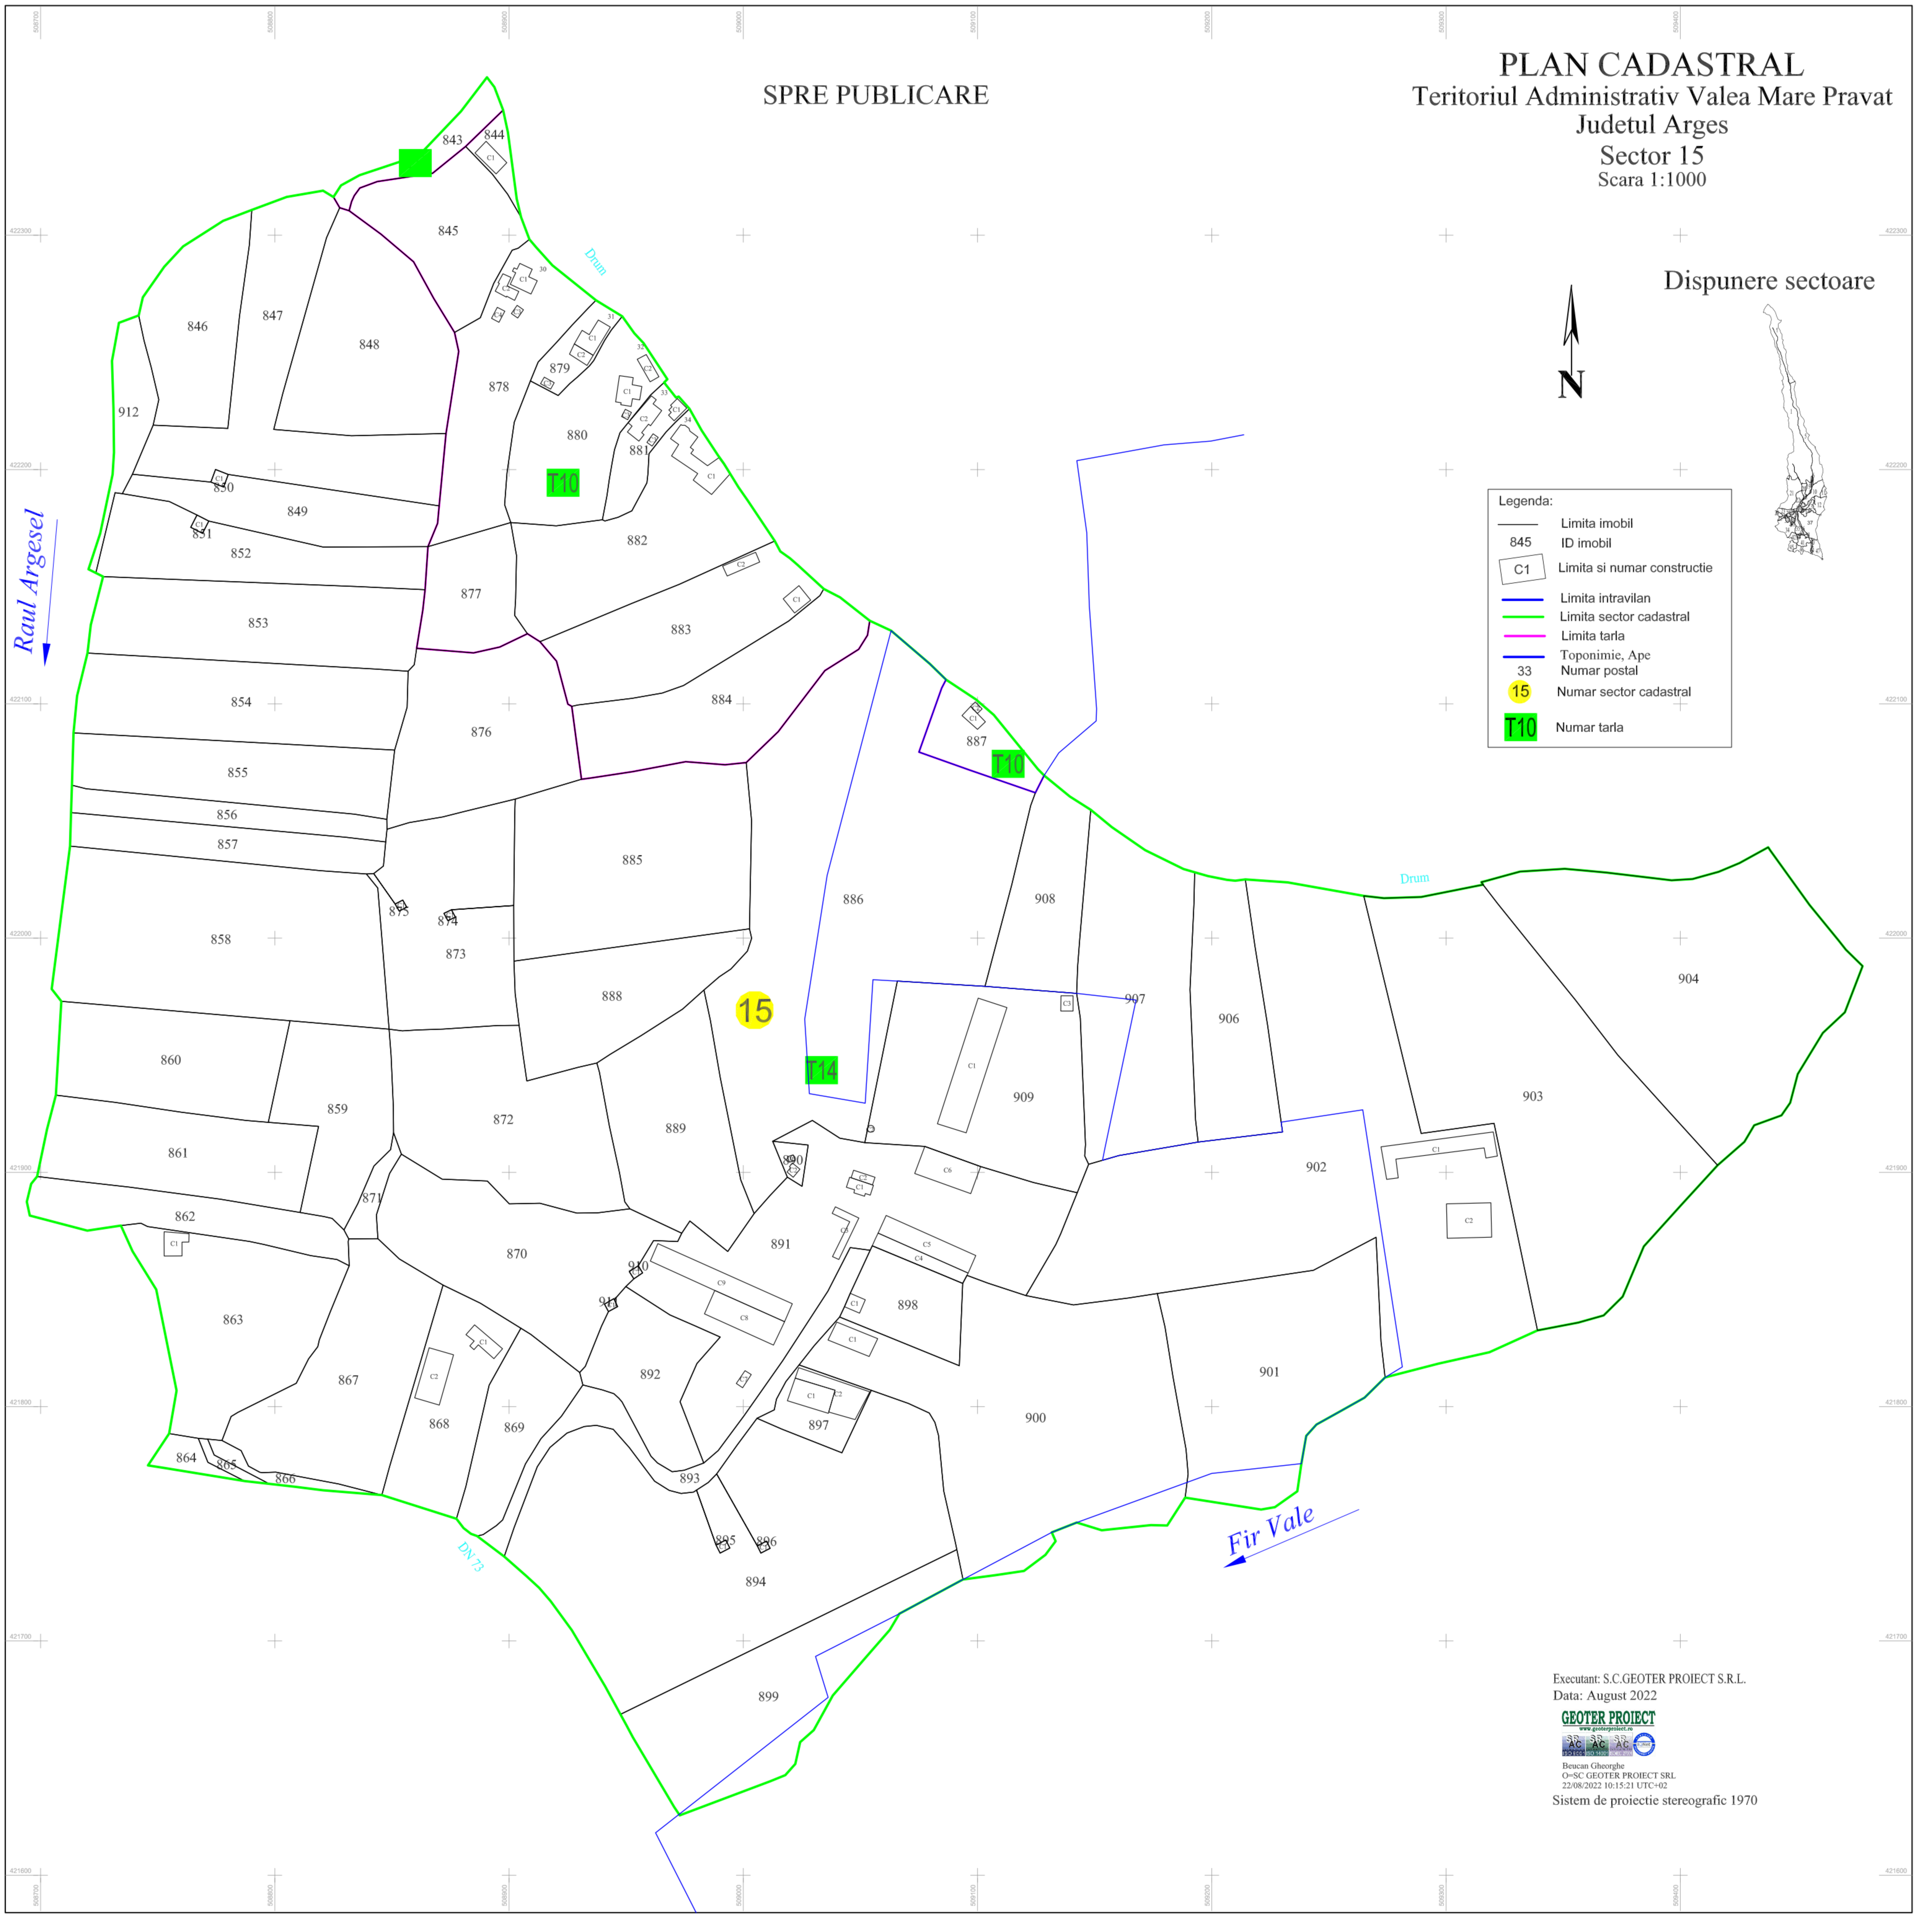

SPRE PUBLICARE

PLAN CADASTRAL
Teritoriul Administrativ Valea Mare Pravat
Judetul Arges
Sector 15
Scara 1:1000

Disponere sectoare

Legenda:

—	Limita imobil
845	ID imobil
C1	Limita si numar constructie
—	Limita intravilan
—	Limita sector cadastral
—	Limita tarla
—	Toponimie, Ape
33	Numar postal
15	Numar sector cadastral
T10	Numar tarla

Executant: S.C.GEOTER PROIECT S.R.L.
Data: August 2022
GEOTER PROIECT
www.geoterproject.ro
Beucani Gheorghe
O-SC GEOTER PROIECT SRL
22/08/2022 10:15:21 UTC+02
Sistem de proiectie stereografic 1970