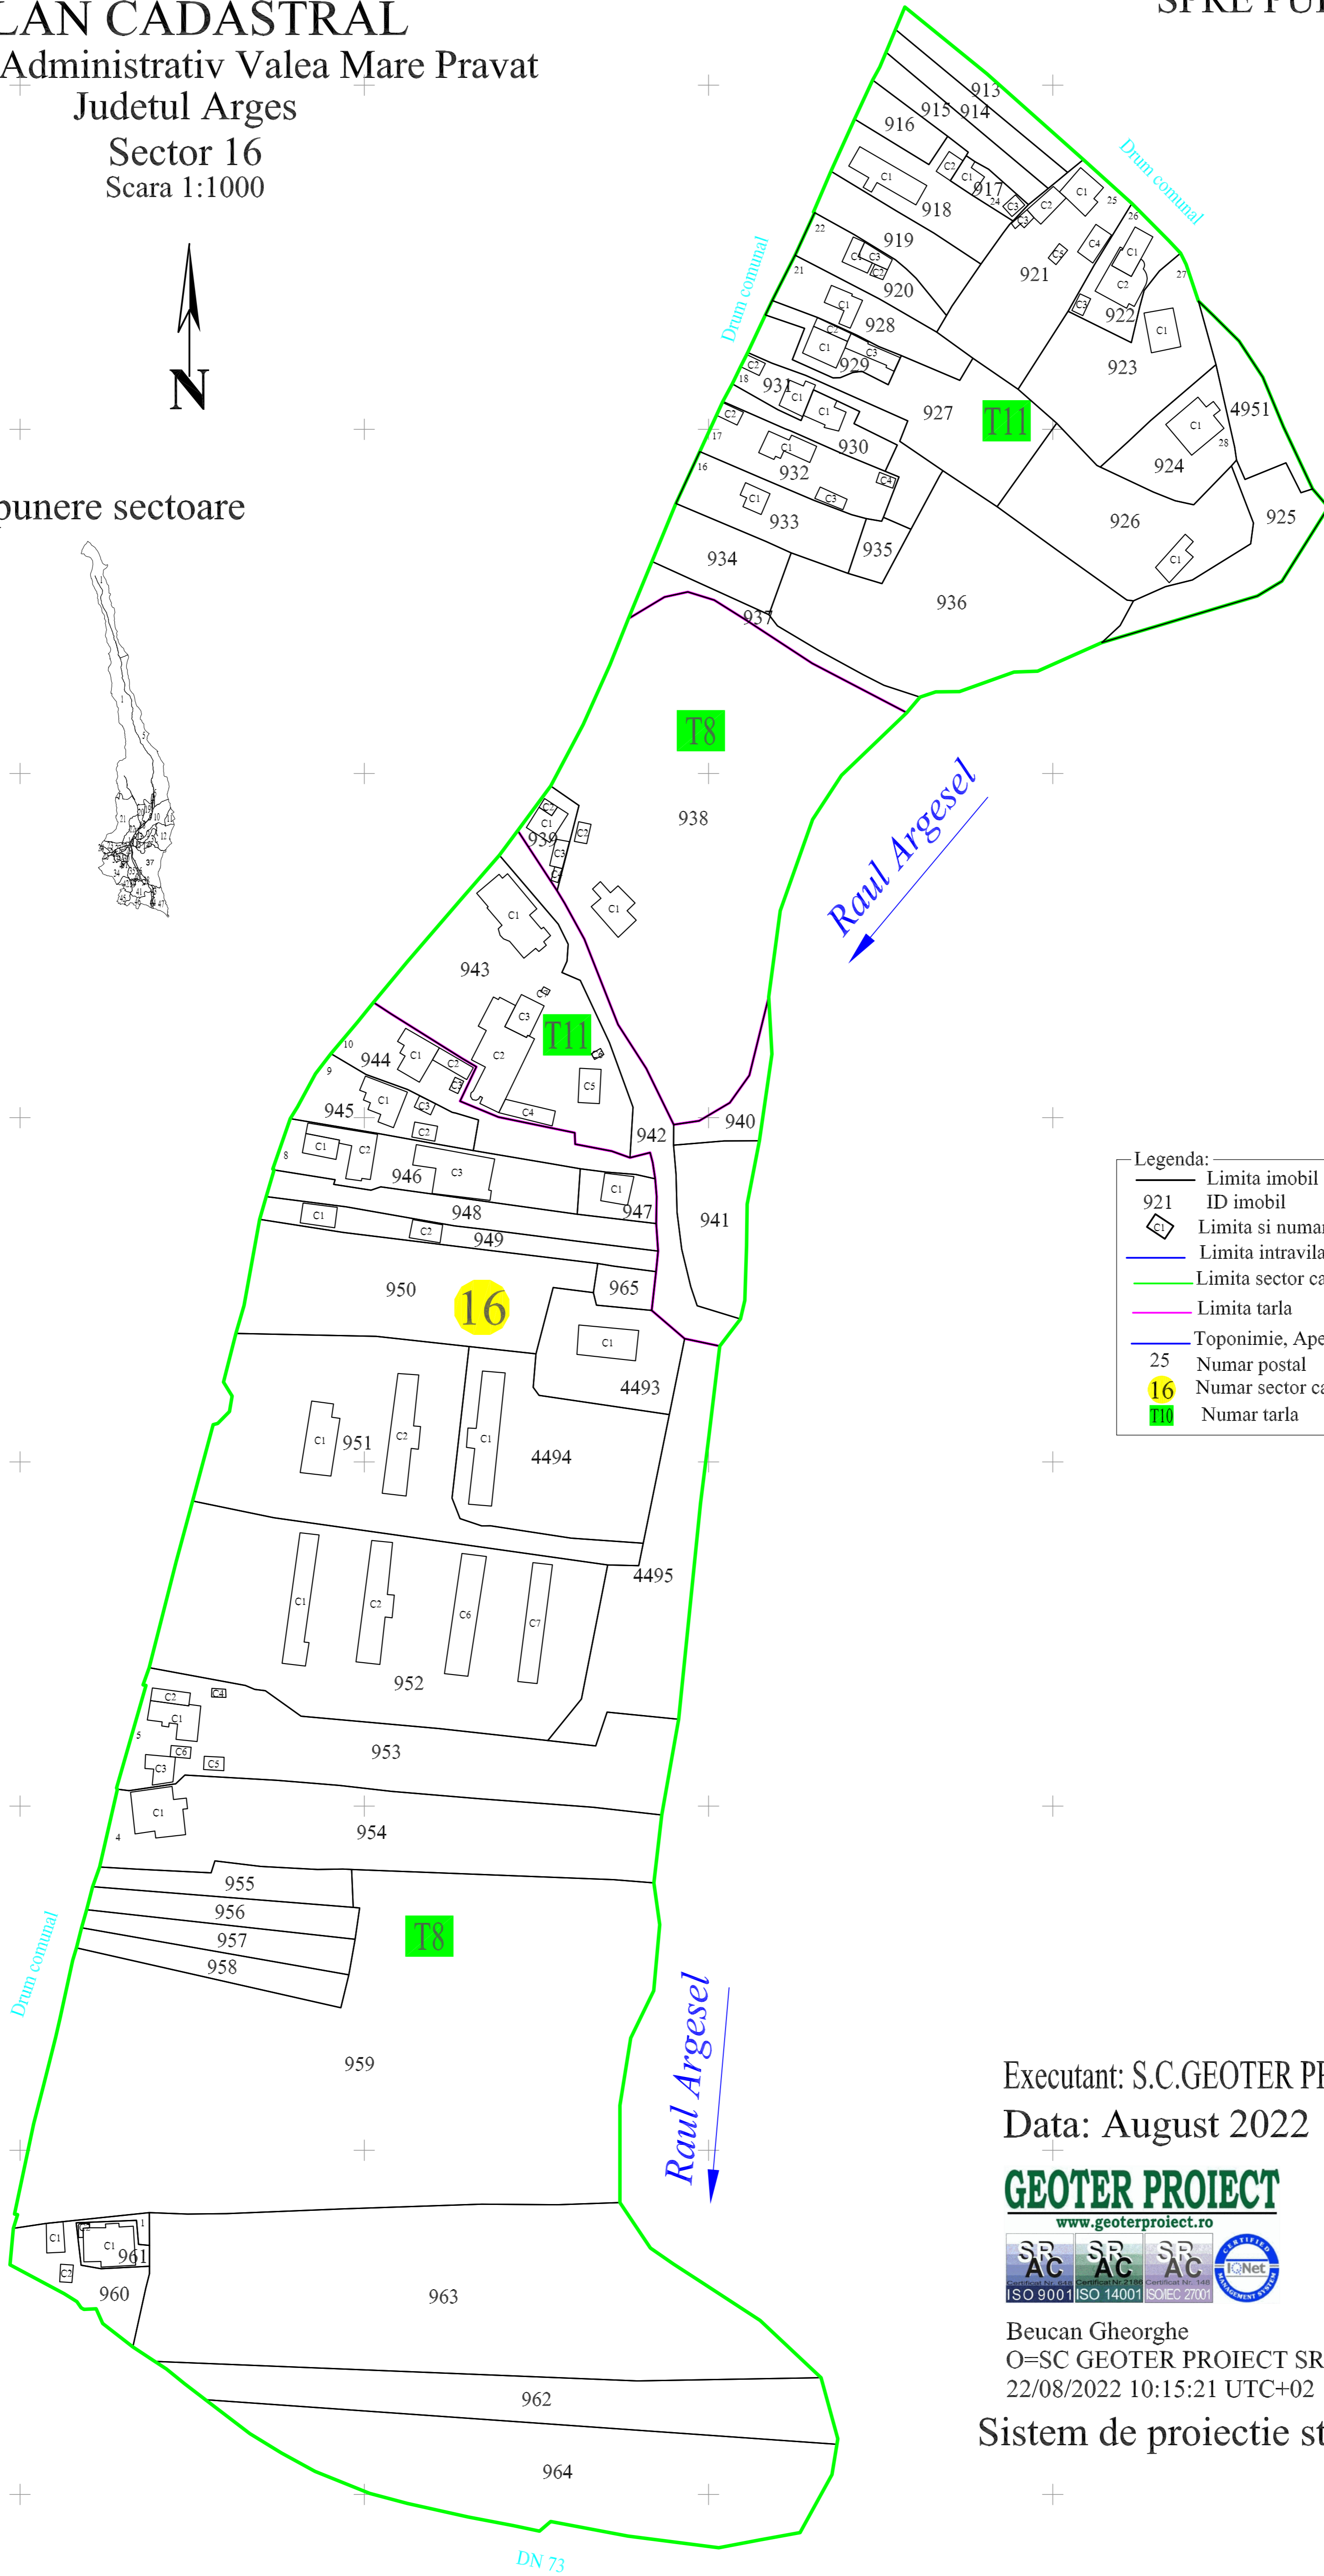

PLAN CADASTRAL
Teritoriul Administrativ Valea Mare Pravat
Judetul Arges
Sector 16
Scara 1:1000

Disponere sectoare

Legenda:

—	Limita imobil
921	ID imobil
	Limita si numar constructie
—	Limita intravilan
—	Limita sector cadastral
—	Limita tarla
—	Toponimie, Ape
25	Numar postal
16	Numar sector cadastral
TS	Numar tarla

Executant: S.C.GEOTER PROIECT S.R.L.
Data: August 2022

GEOTER PROIECT
www.geoterproiect.ro

Beucan Gheorghe
O=SC GEOTER PROIECT SRL
22/08/2022 10:15:21 UTC+02

Sistem de proiectie stereografic 1970