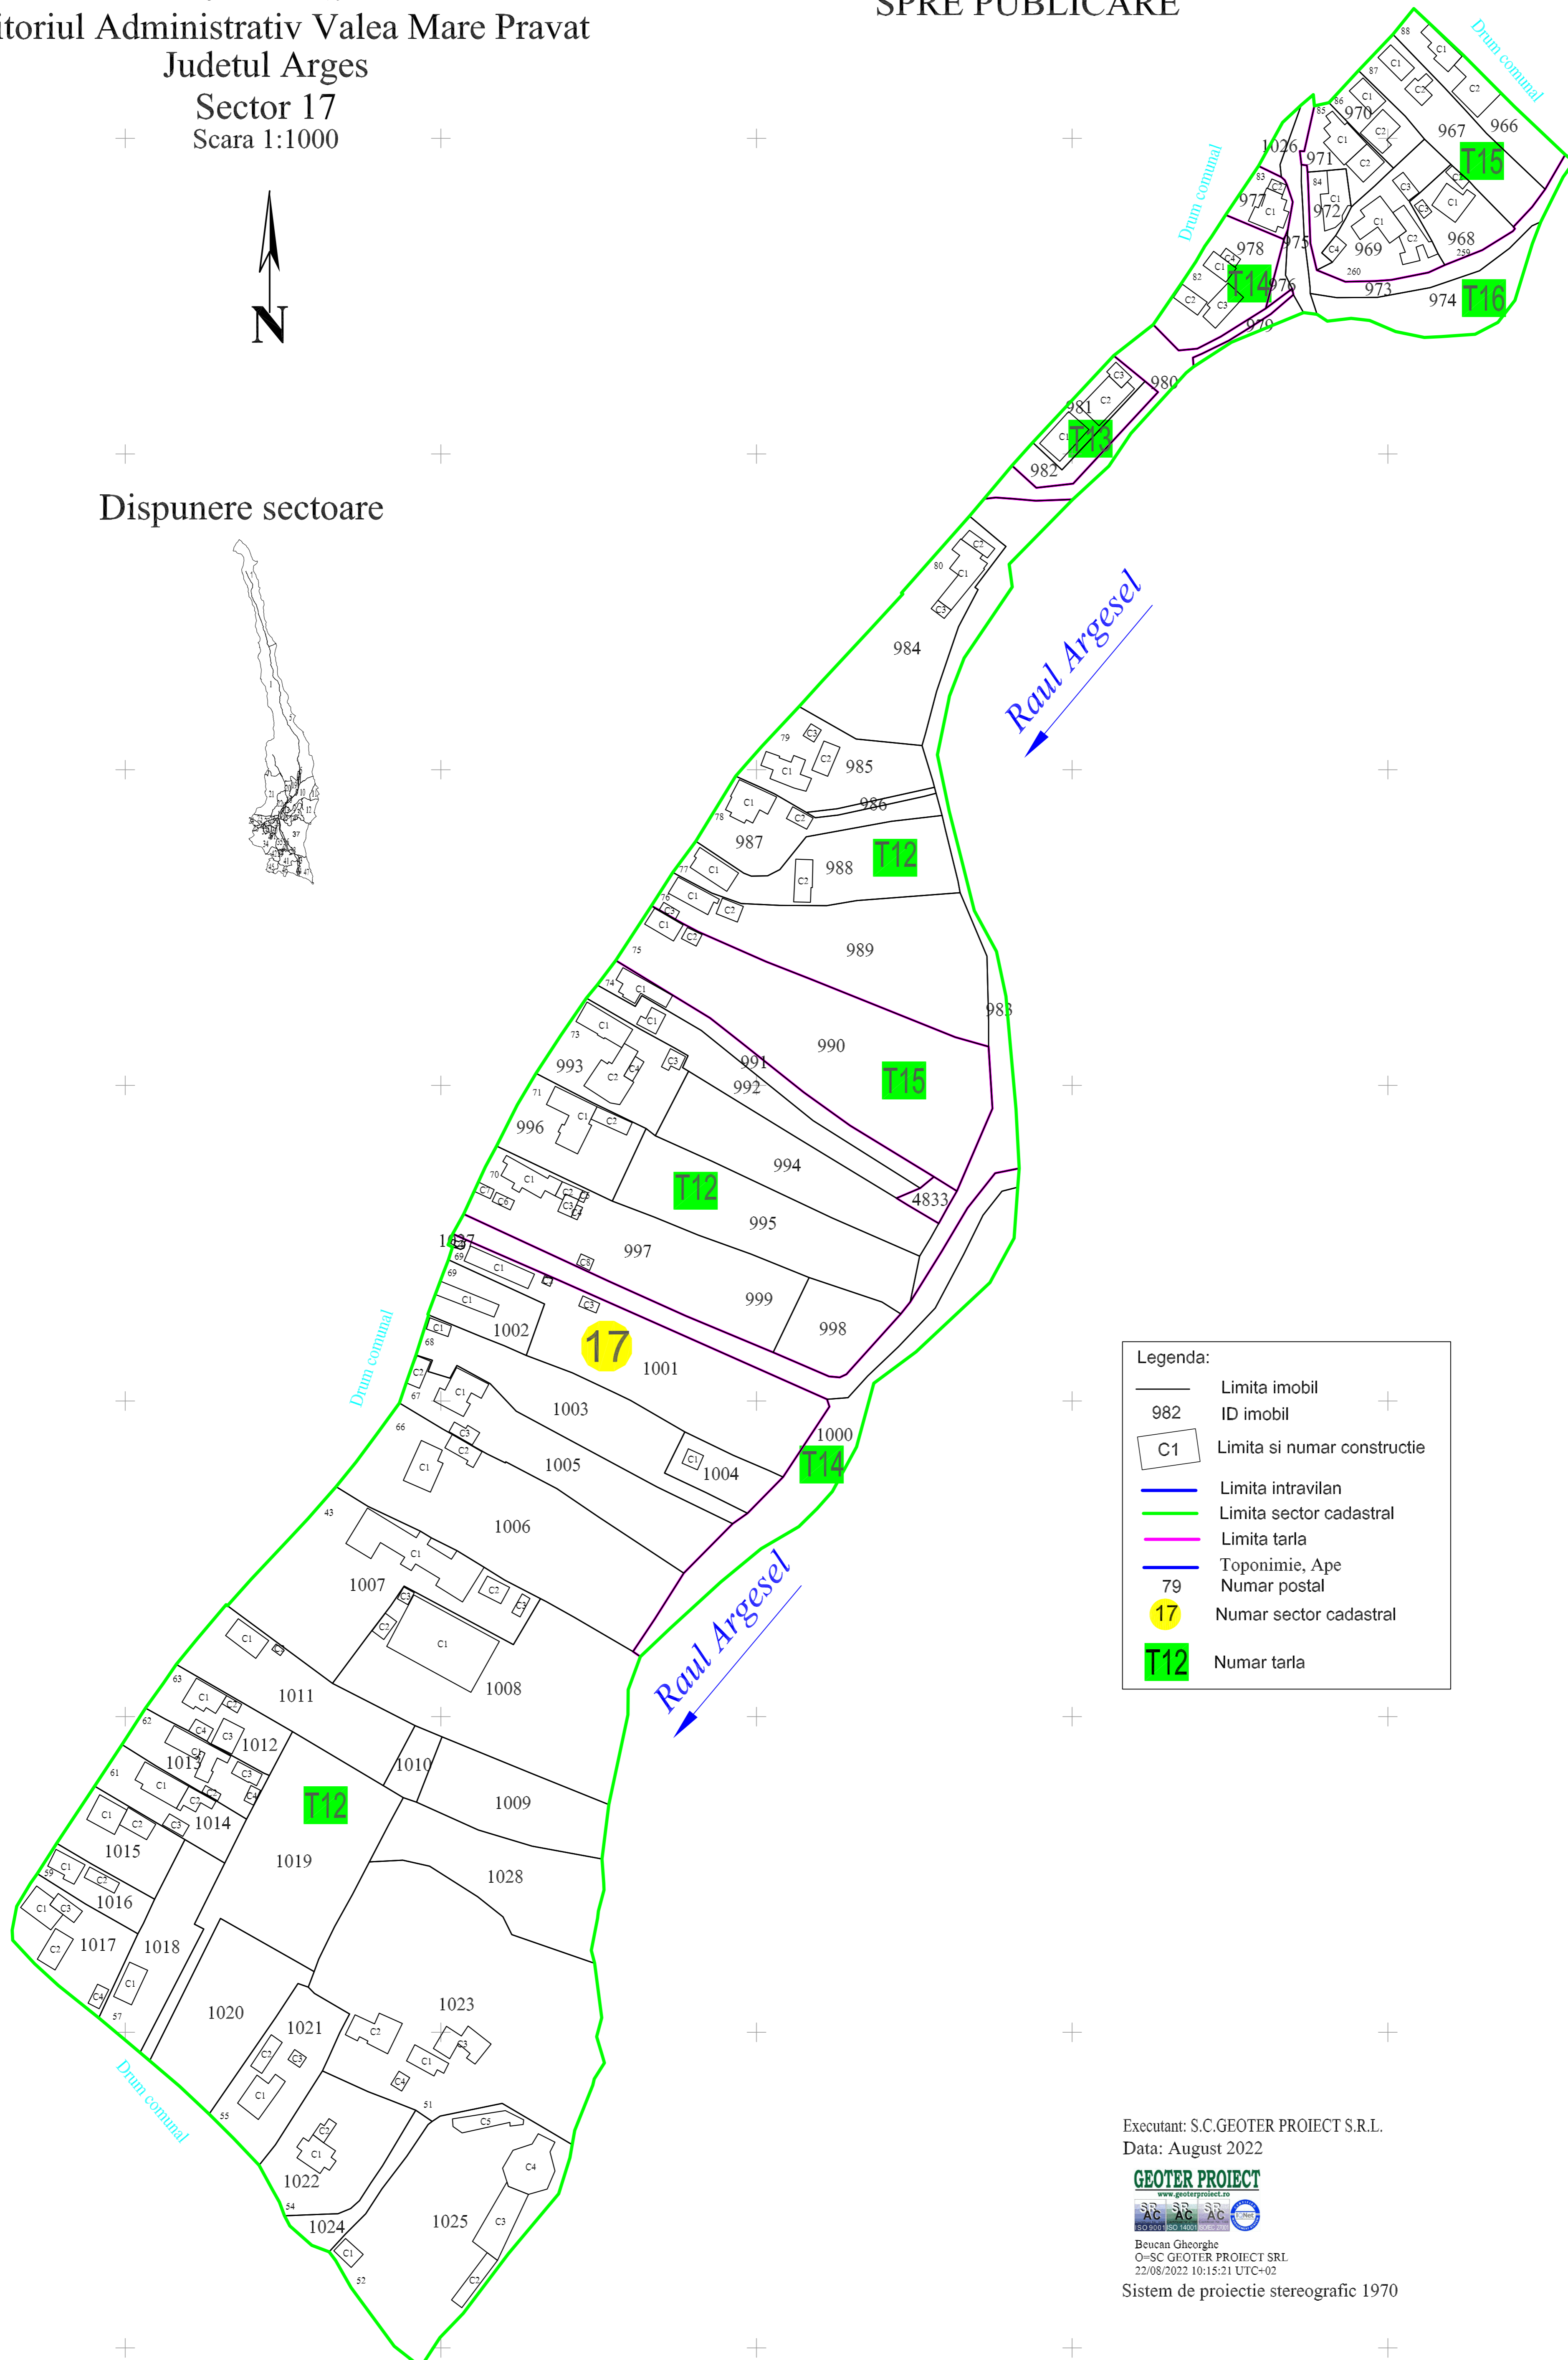

PLAN CADASTRAL
 Teritoriul Administrativ Valea Mare Pravat
 Judetul Arges
 Sector 17
 Scara 1:1000

SPRE PUBLICARE

Disponere sectoare

Legenda:

	Limita imobil
982	ID imobil
	Limita si numar constructie
	Limita intravilan
	Limita sector cadastral
	Limita tarla
	Toponimie, Ape
79	Numar postal
	Numar sector cadastral
	Numar tarla

Executant: S.C.GEOTER PROIECT S.R.L.
 Data: August 2022

GEOTER PROIECT

Bucan Gheorghe
 O=SC GEOTER PROIECT SRL
 22/08/2022 10:15:21 UTC+02

Sistem de proiectie stereografic 1970