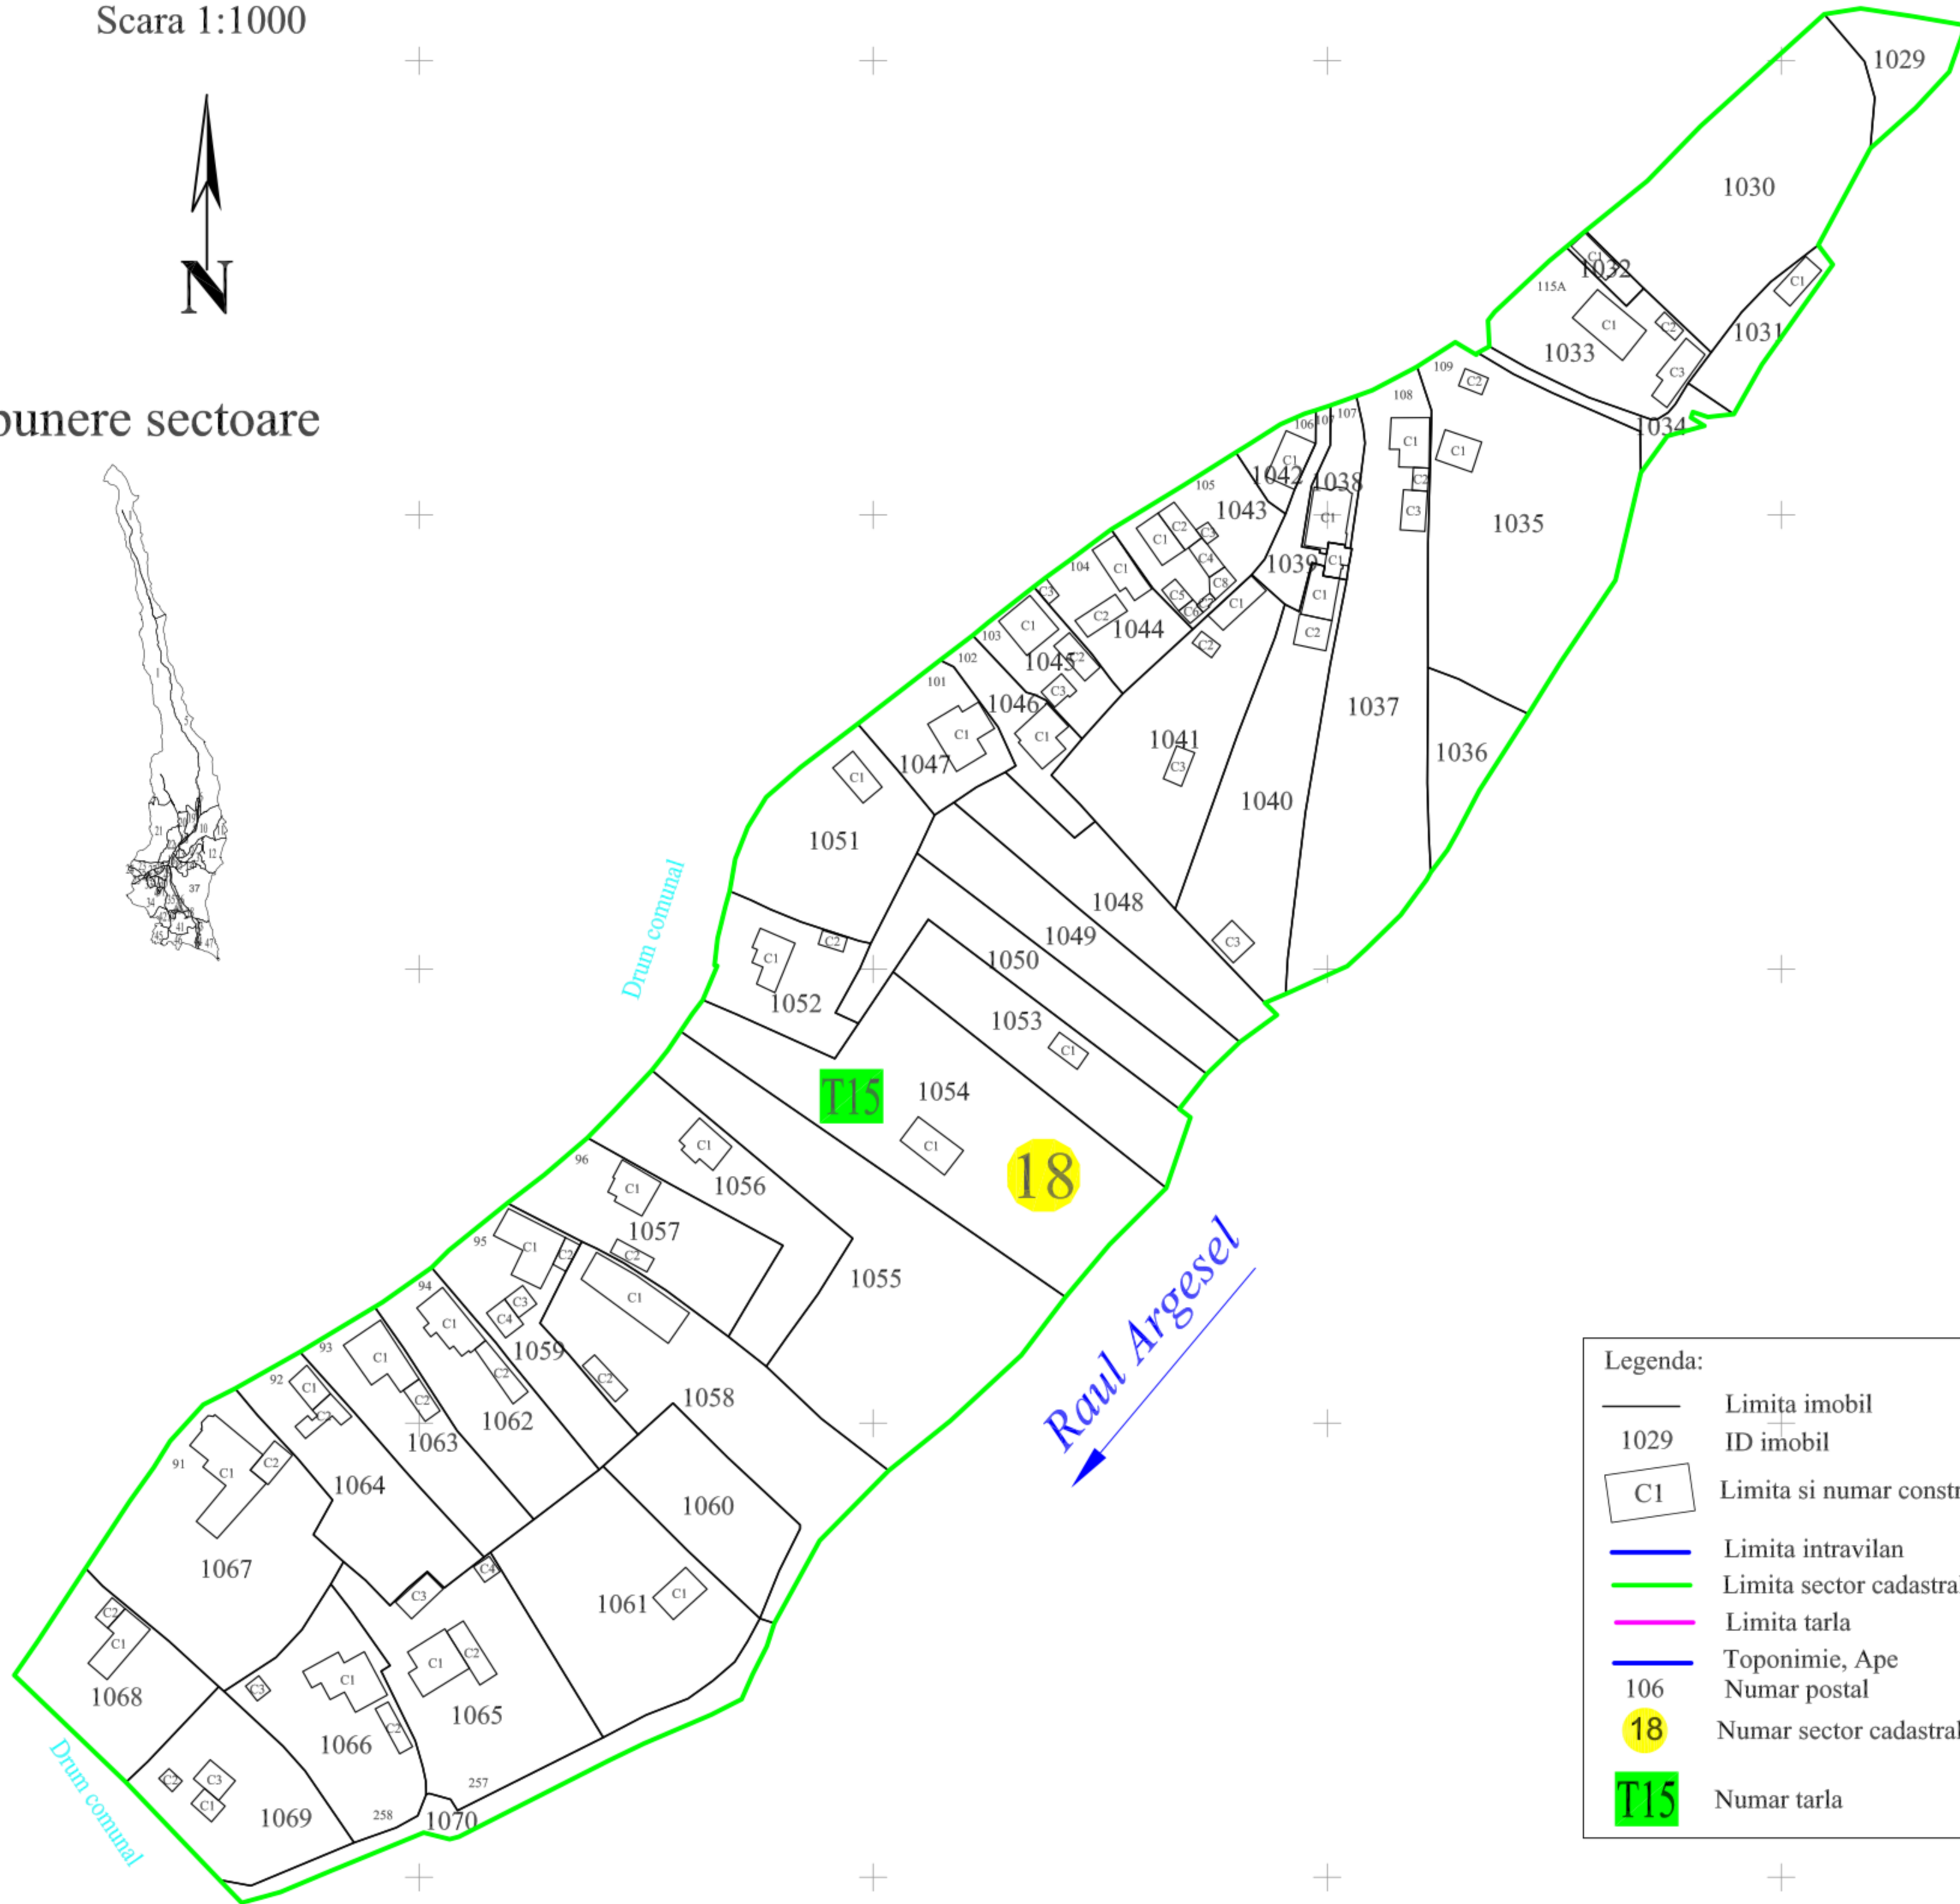

PLAN CADASTRAL
Teritoriul Administrativ Valea Mare Pravat
Judetul Arges
Sector 18
Scara 1:1000

SPRE PUBLICARE

Disponere sectoare

Legenda:

	Limita imobil
1029	ID imobil
	Limita si numar constructie
	Limita intravilan
	Limita sector cadastral
	Limita tarla
	Toponimie, Ape
106	Numar postal
	Numar sector cadastral
	Numar tarla

Executant: S.C.GEOTER PROIECT S.R.L.
Data: august 2022

GEOTER PROIECT

Beucan Gheorghe
O=SC GEOTER PROIECT SRL
22/08/2022 10:15:21 UTC+02

Sistem de proiectie stereografic 1970