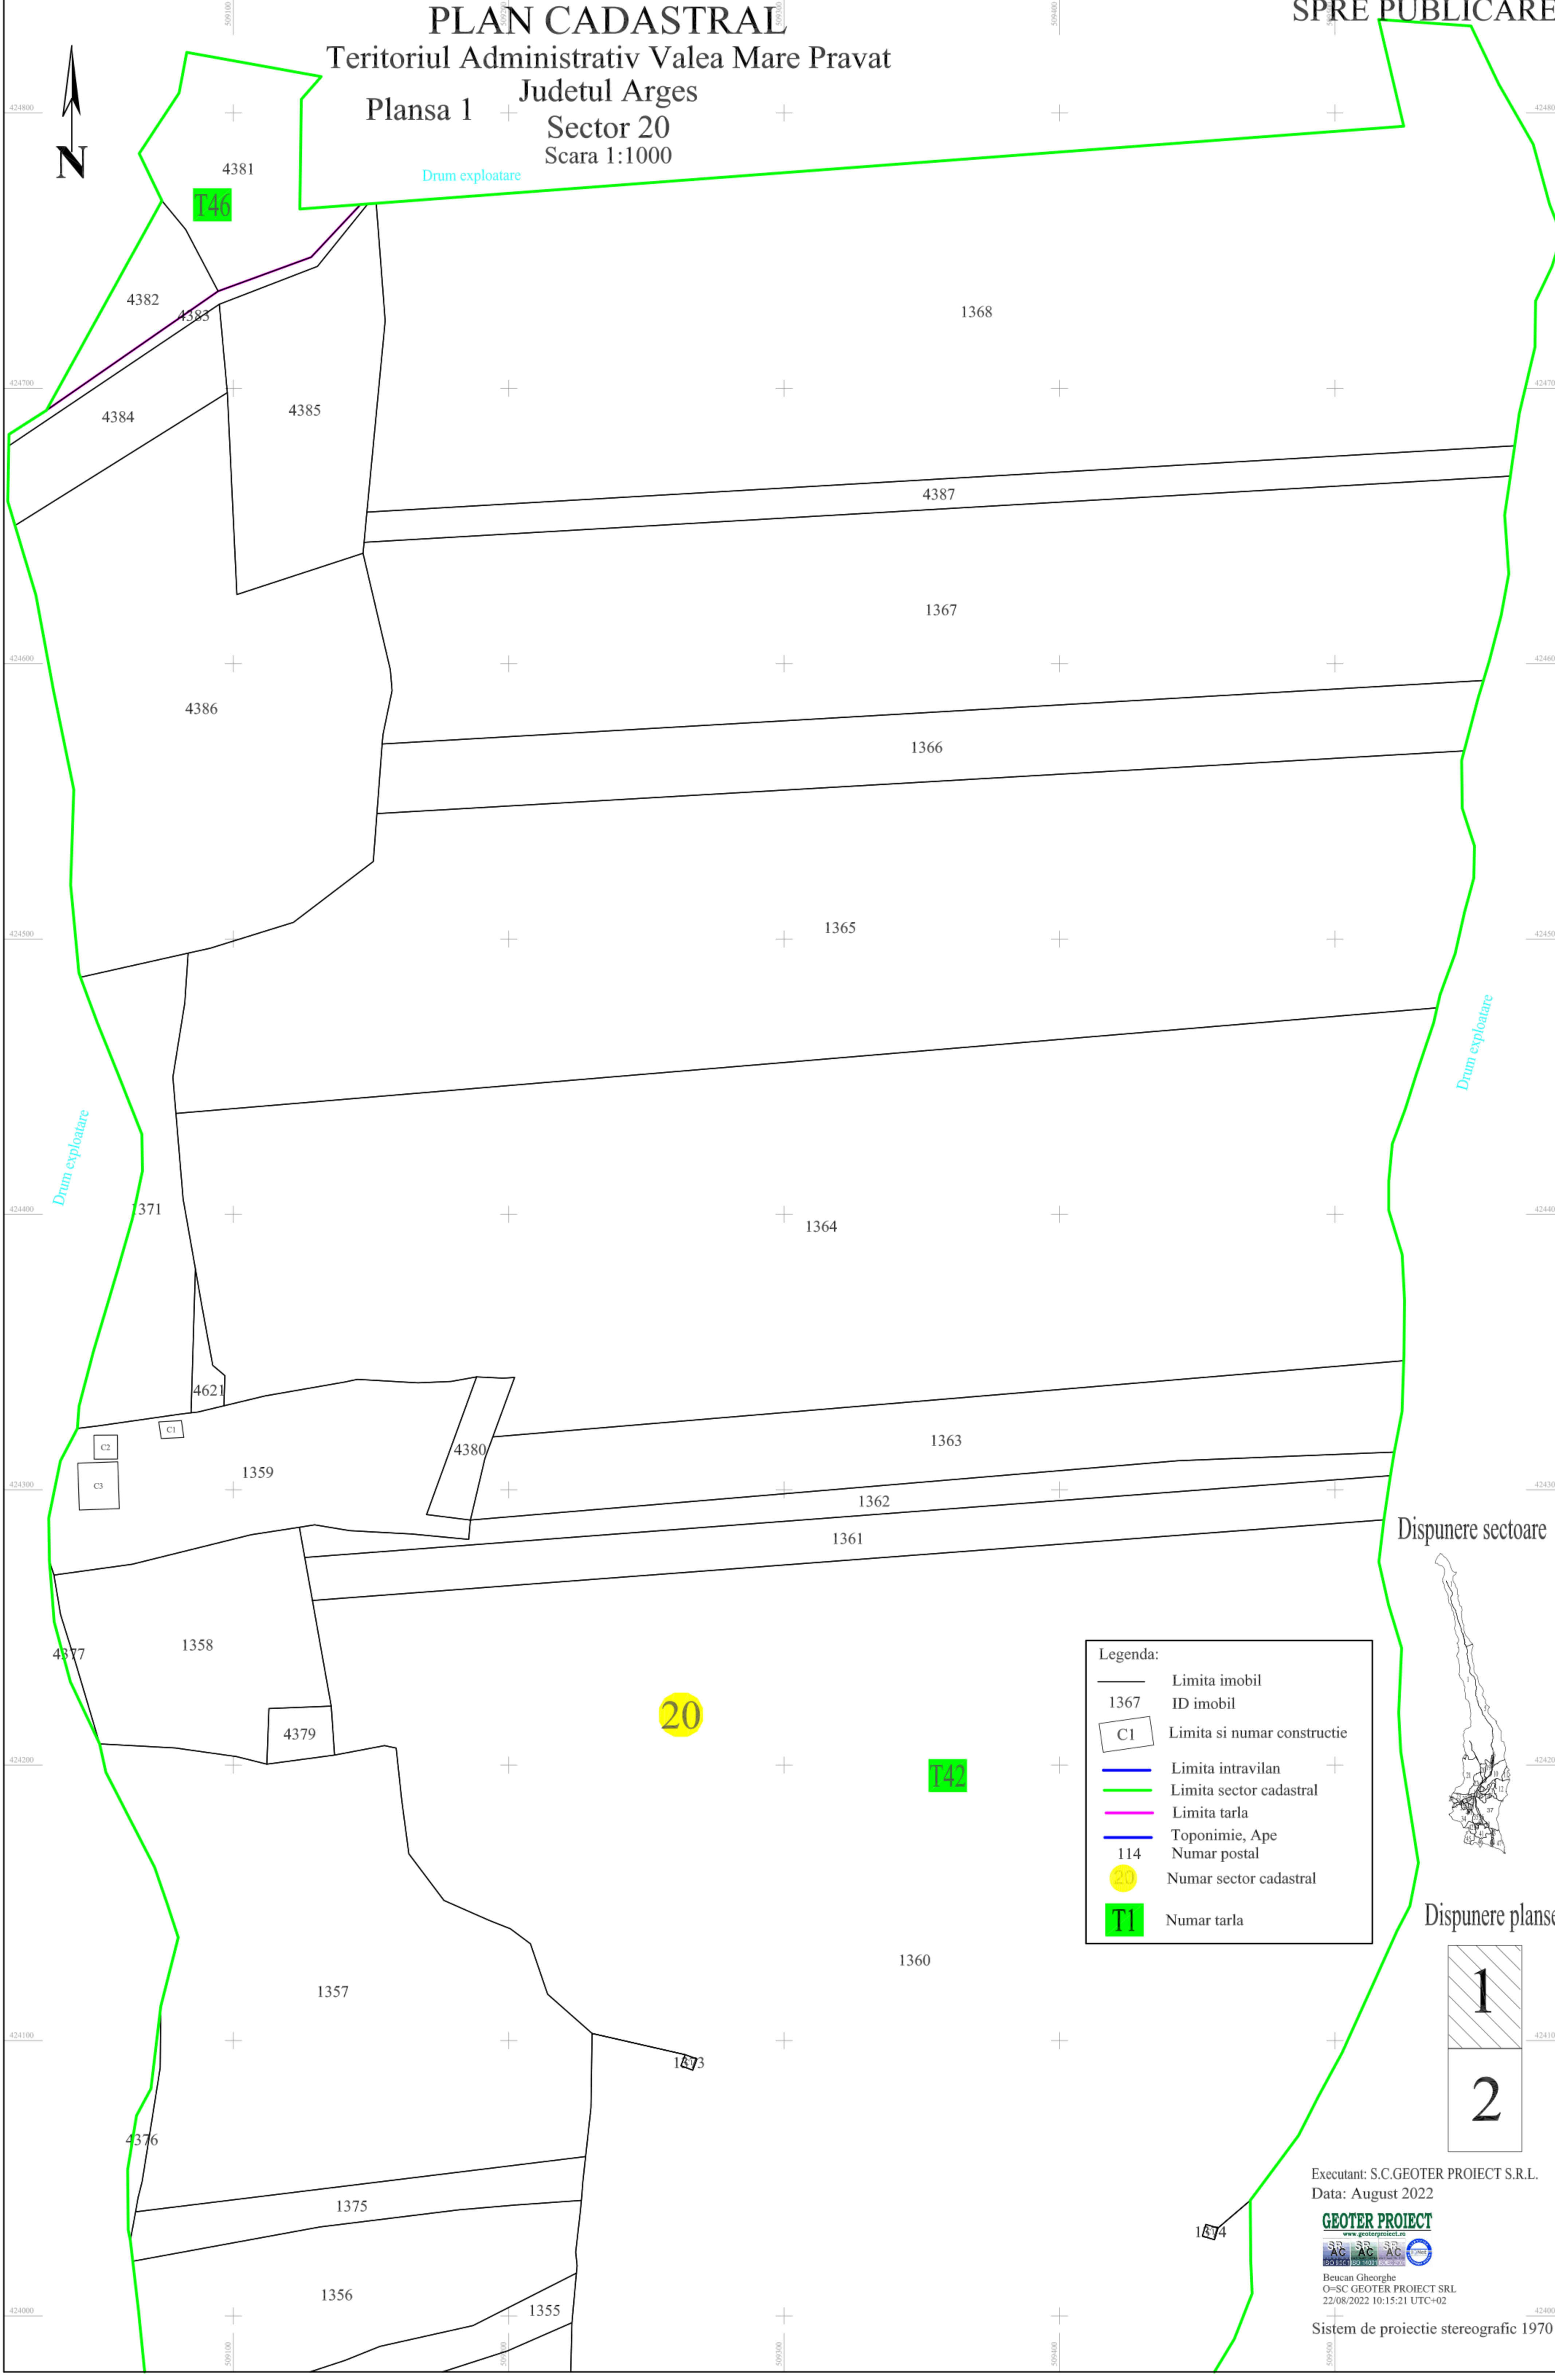

PLAN CADASTRAL

SPRE PUBLICARE

Teritoriul Administrativ Valea Mare Pravat

Plansa 1
Judetul Arges
Sector 20
Scara 1:1000

T46

20

T42

Legenda:

	Limita imobil
1367	ID imobil
	Limita si numar constructie
	Limita intravilan
	Limita sector cadastral
	Limita tarla
	Toponimie, Ape
114	Numar postal
	Numar sector cadastral
	Numar tarla

Executant: S.C.GEOTER PROIECT S.R.L.
Data: August 2022
GEOTER PROIECT
www.geoterproiect.ro
Beucan Gheorghe
O=SC GEOTER PROIECT SRL
22/08/2022 10:15:21 UTC+02
Sistem de proiectie stereografic 1970