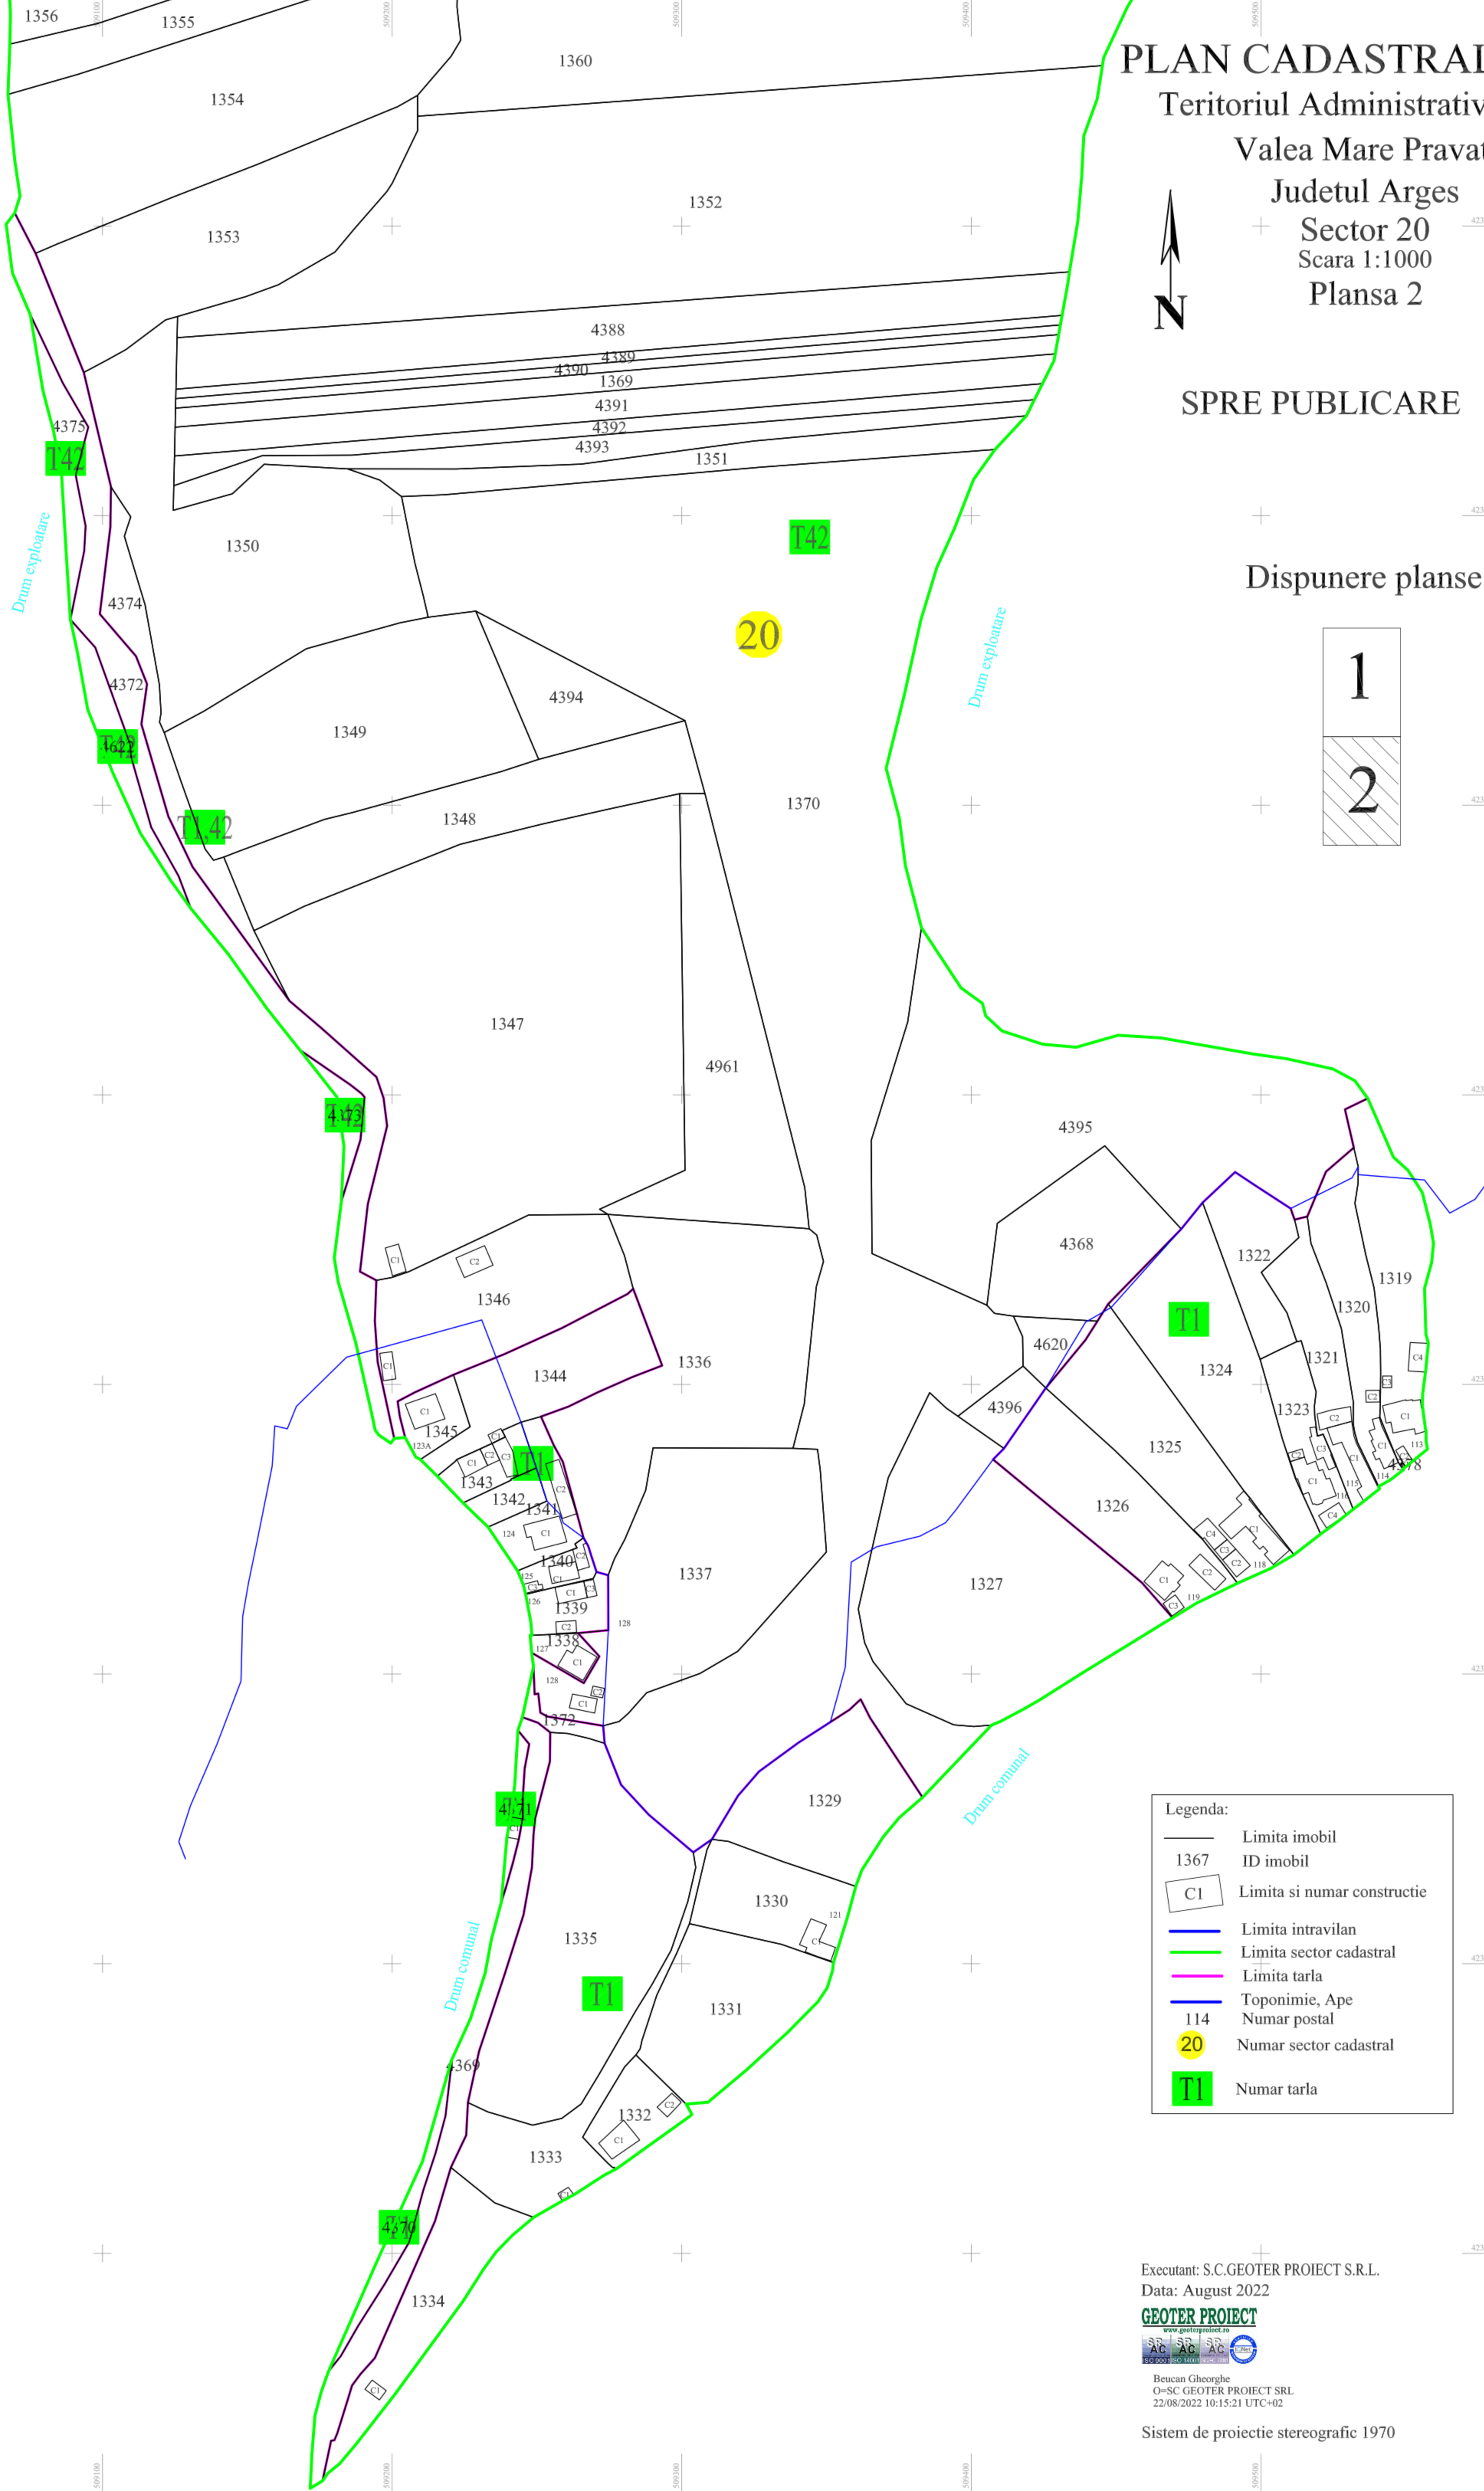

PLAN CADASTRAL

Teritoriul Administrativ

Valea Mare Pravat

Judetul Arges

Sector 20

Scara 1:1000

Plansa 2

SPRE PUBLICARE

Dispunere planse

Legenda:

—	Limita imobil
1367	ID imobil
C1	Limita si numar constructie
—	Limita intravilan
—	Limita sector cadastral
—	Limita tarla
—	Toponimie, Ape
114	Numar postal
20	Numar sector cadastral
T1	Numar tarla

Executant: S.C.GEOTER PROIECT S.R.L.
Data: August 2022

Bucuresti
O=SC GEOTER PROIECT SRL
22/08/2022 10:15:21 UTC+02

Sistem de proiectie stereografic 1970