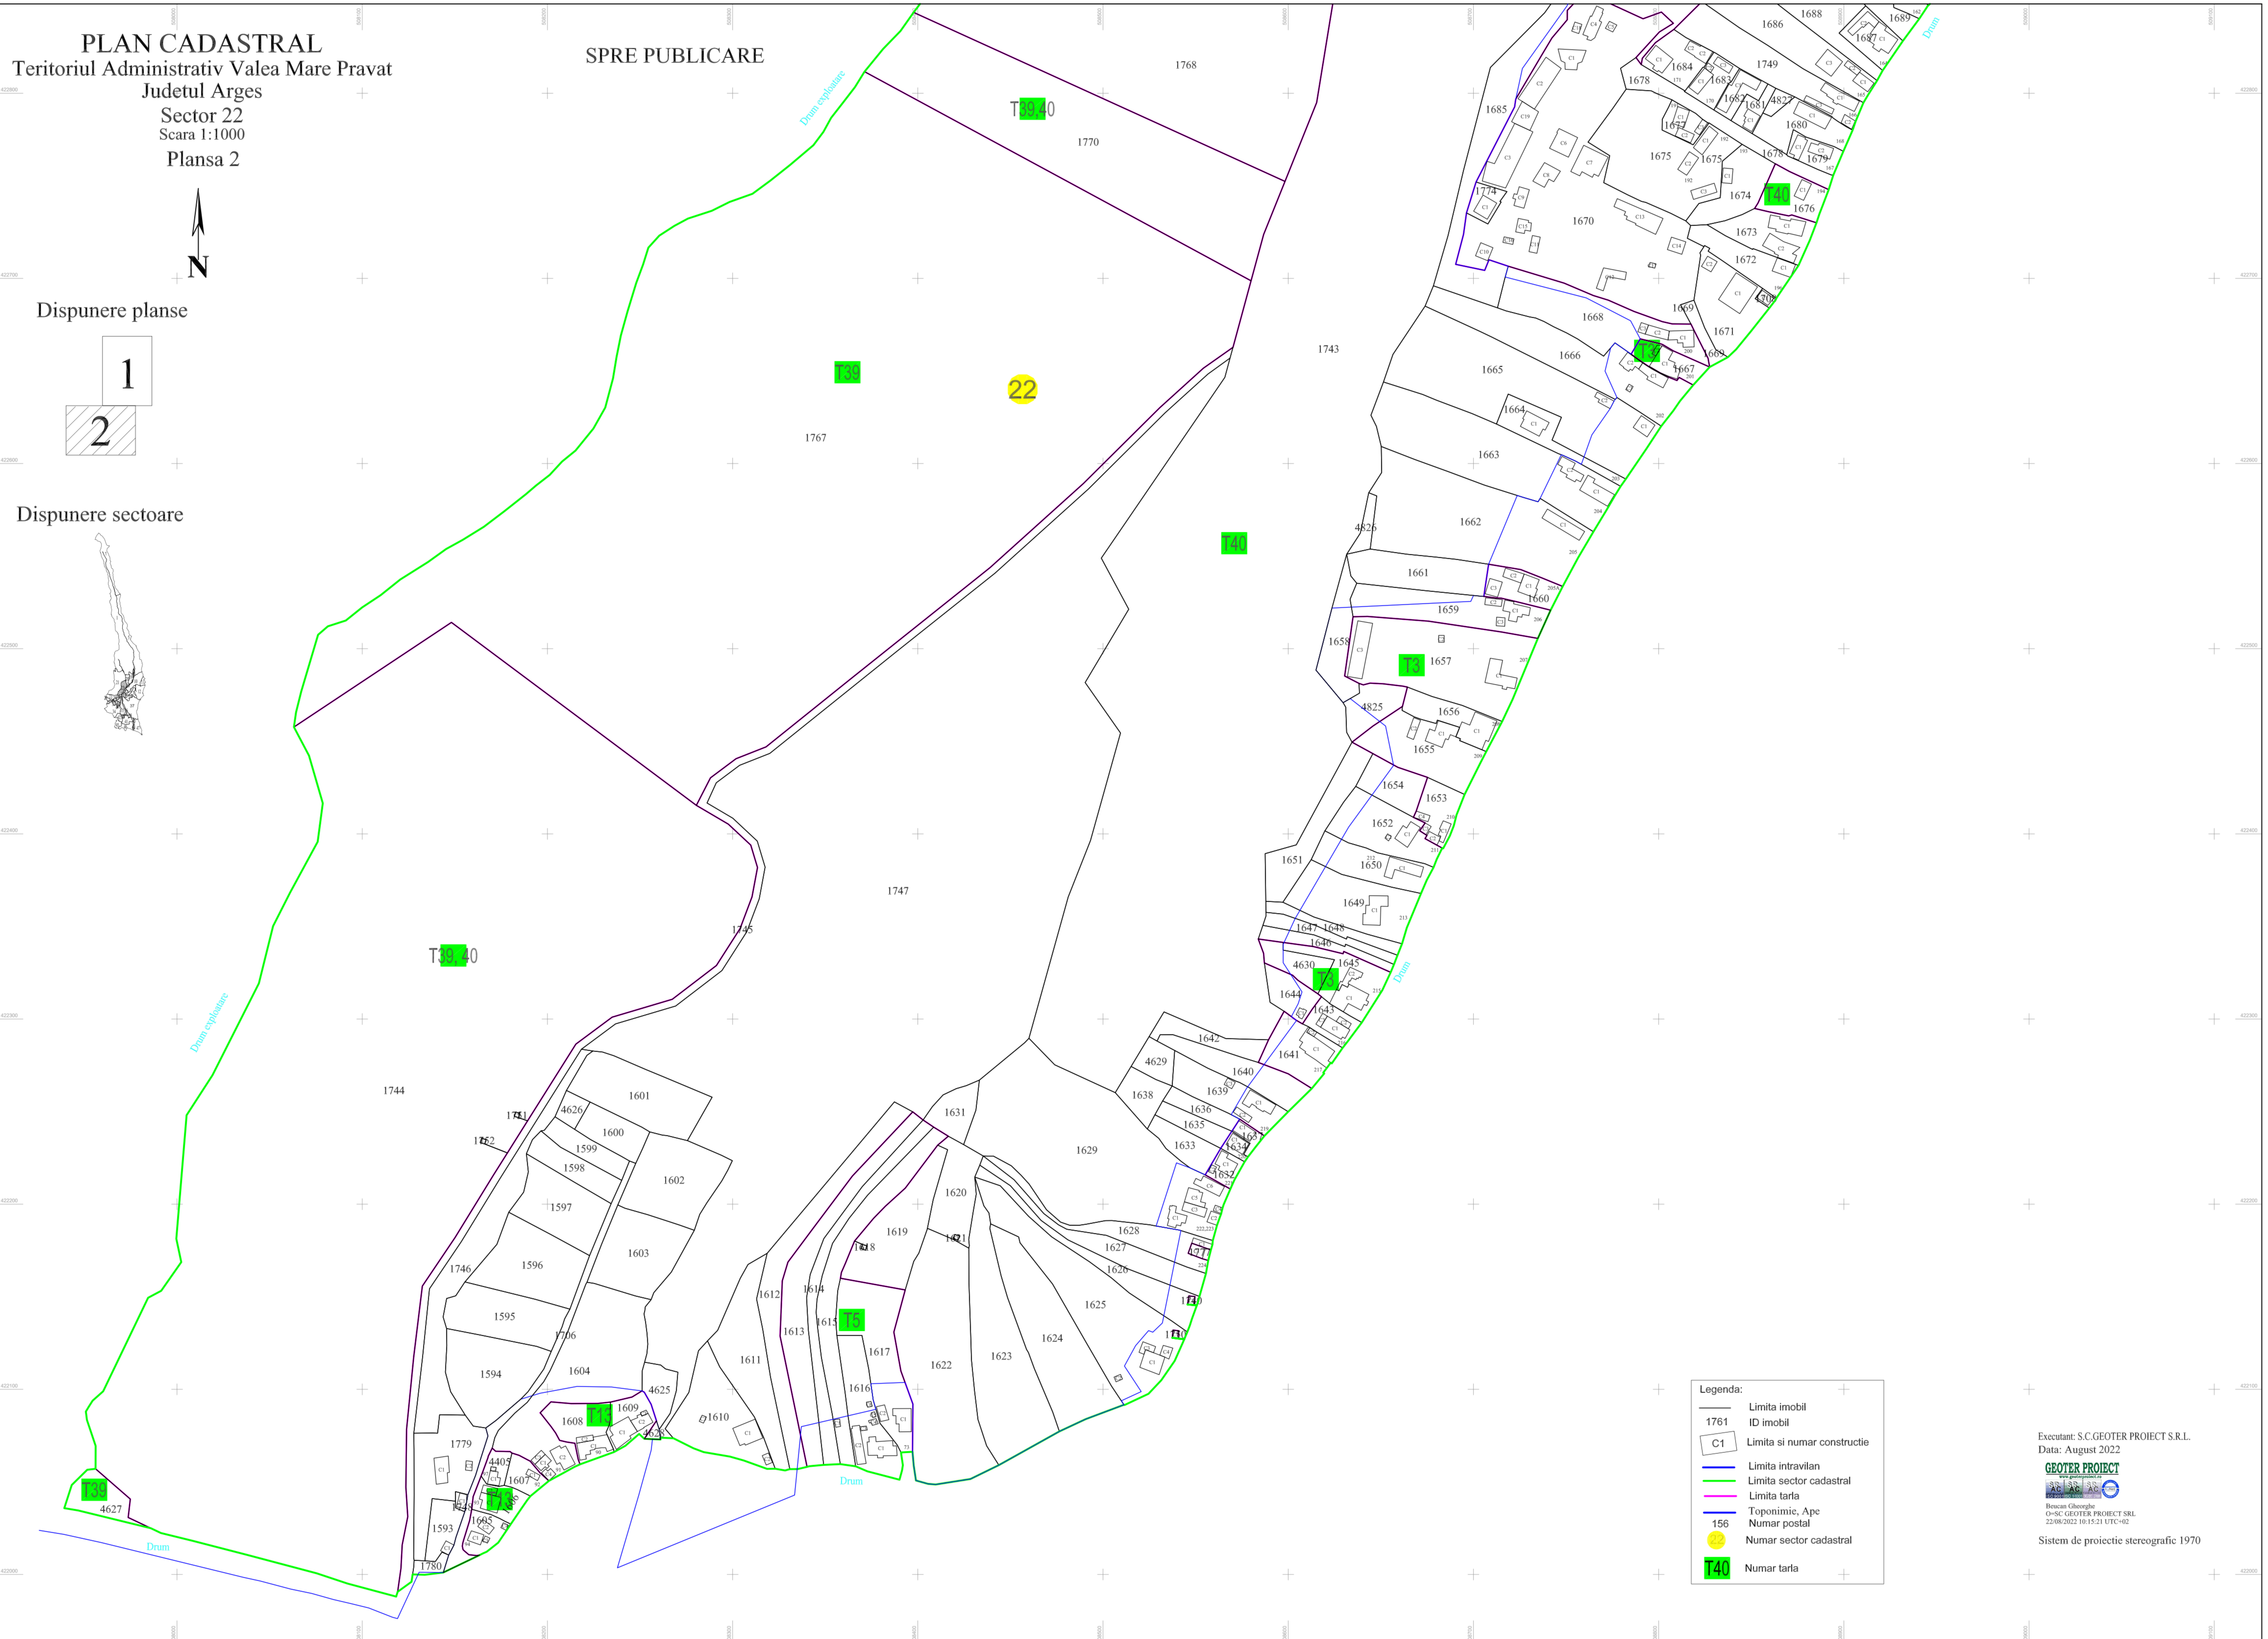

PLAN CADASTRAL
 Teritoriul Administrativ Valea Mare Pravat
 Judetul Arges
 Sector 22
 Scara 1:1000
 Plansa 2

SPRE PUBLICARE

Disponere planse

Disponere sectoare

Legenda:

	Limita imobil
1761	ID imobil
	Limita si numar constructie
	Limita intravilan
	Limita sector cadastral
	Limita tarla
	Toponimic, Ape
156	Numar postal
	Numar sector cadastral
	Numar tarla

Executat: S.C.GEOTER PROIECT S.R.L.
 Data: August 2022

 Bucuresti
 O-SC GEOTER PROIECT SRL
 22/08/2022 10:15:21 UTC+02
 Sistem de proiectie stereografic 1970