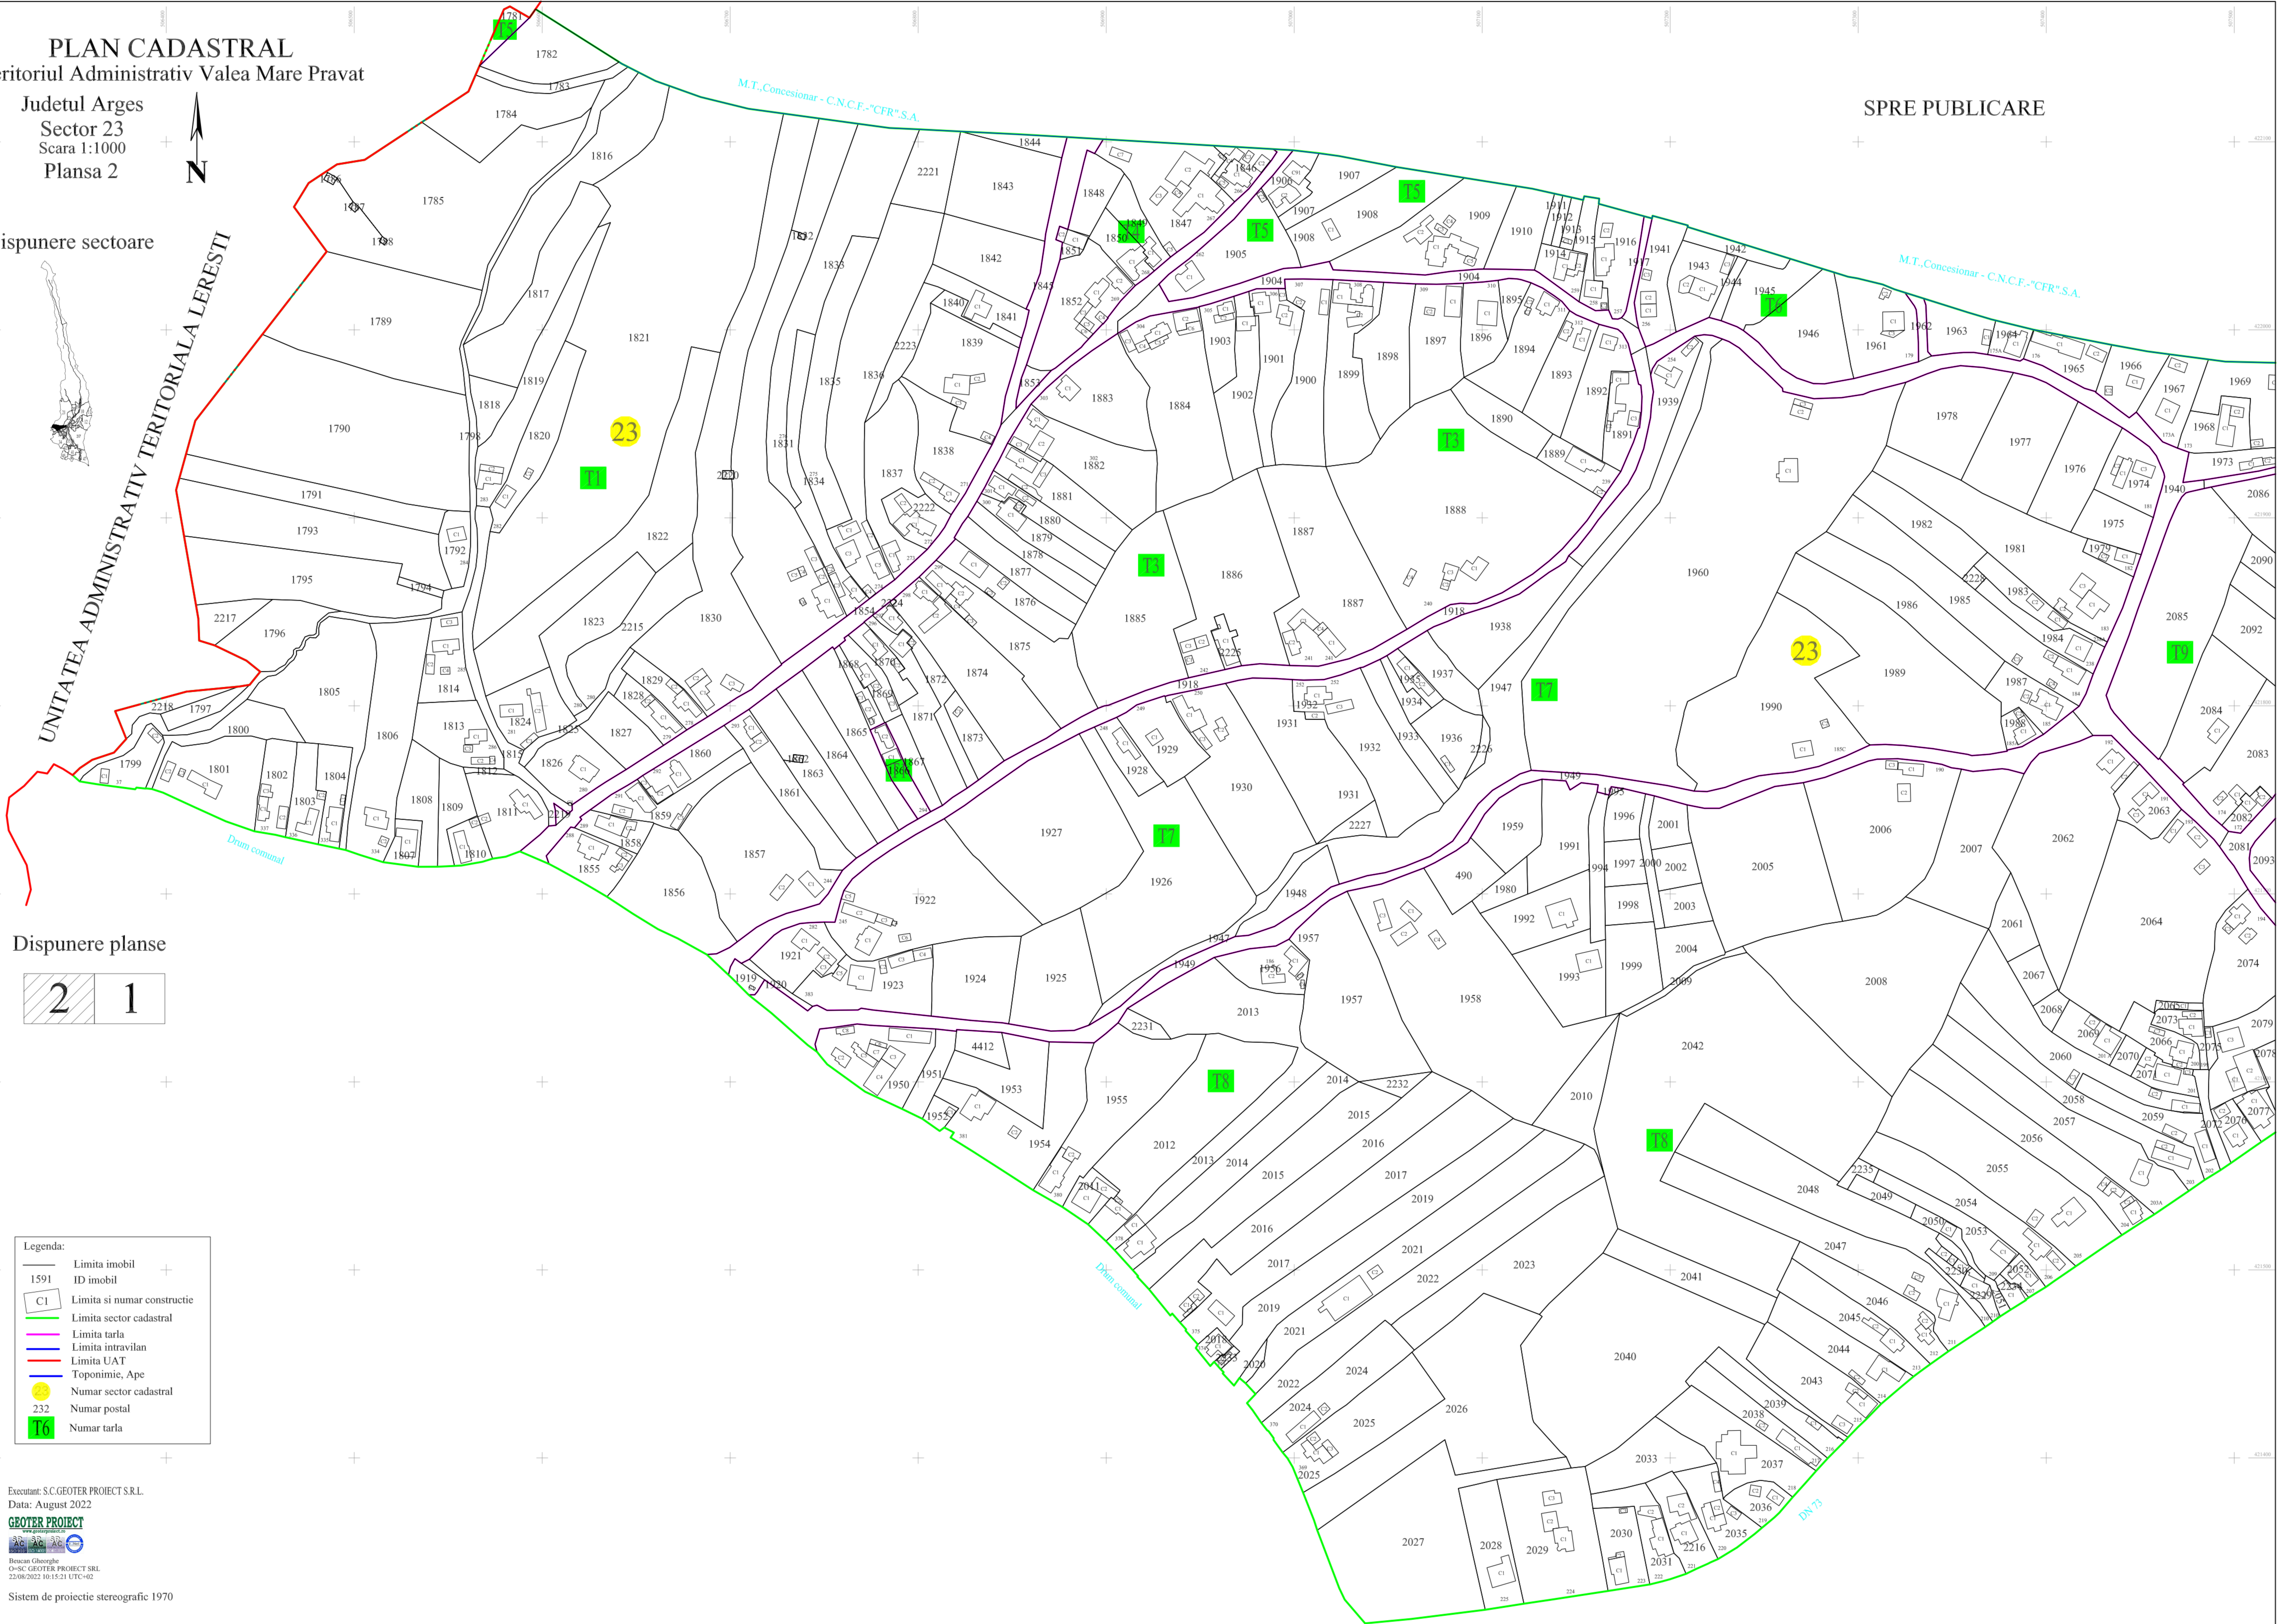

PLAN CADASTRAL

Teritoriul Administrativ Valea Mare Pravat

Judetul Arges
Sector 23
Scara 1:1000
Plansa 2

SPRE PUBLICARE

Disponere sectoare

UNITATEA ADMINISTRATIV TERITORIALA LERESTI

Disponere planse

2 1

1. Legenda:
2. Limita imobil
   - 1591 ID imobil
   - C1 Limita si numar constructie
   - Limita sector cadastral
   - Limita tarla
   - Limita intravilan
   - Limita UAT
   - Toponimie, Ape
   - 23 Numar sector cadastral
   - 232 Numar postal
   - T6 Numar tarla

Executant: S.C.GEOTER PROJECT S.R.L.
Data: August 2022

Sistem de proiectie stereografica 1970