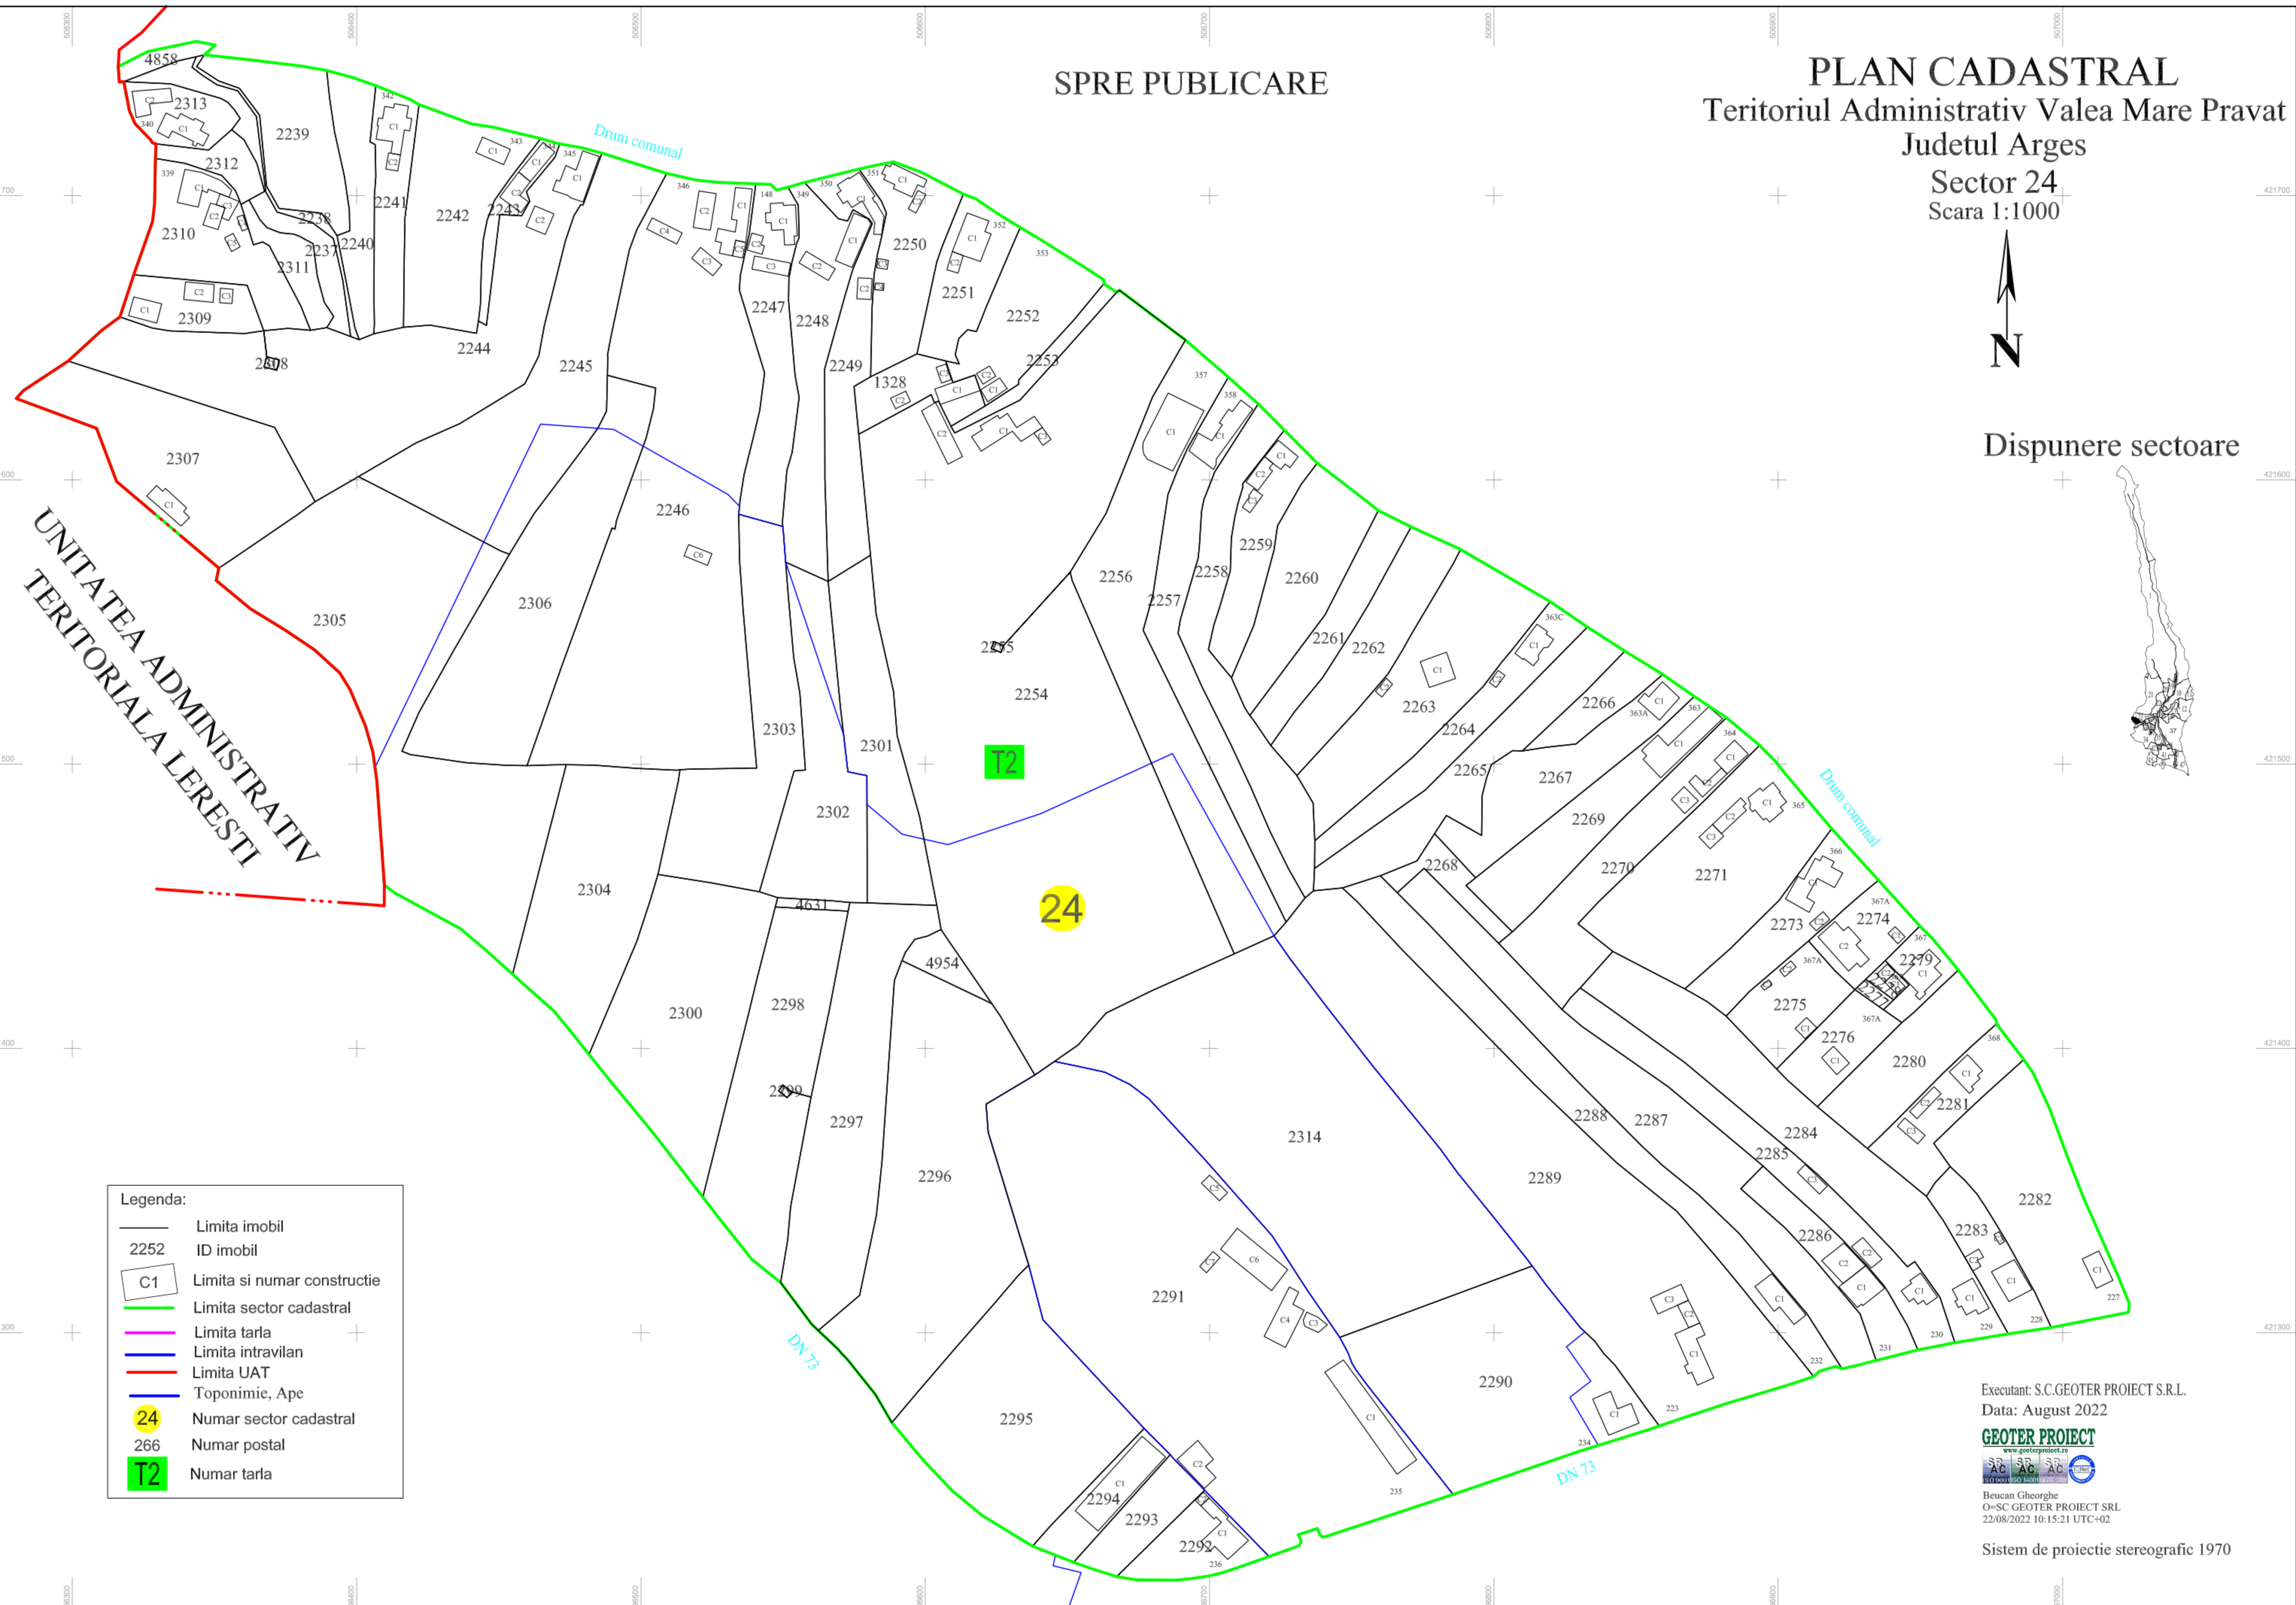

SPRE PUBLICARE

PLAN CADASTRAL

Teritoriul Administrativ Valea Mare Pravat

Judetul Arges

Sector 24

Scara 1:1000

Dispunere sectoare

UNITATEA ADMINISTRATIV
TERITORIALA LERESTI

Legenda:

- Limita imobil
- 2252 ID imobil
- C1 Limita si numar constructie
- Limita sector cadastral
- Limita tarla
- Limita intravilan
- Limita UAT
- Toponimie, Ape
- 24 Numar sector cadastral
- 266 Numar postal
- T2 Numar tarla

Executant: S.C.GEOTER PROIECT S.R.L.
Data: August 2022
GEOTER PROIECT
www.geoterproiect.ro
Beucan Gheorghe
O=SC GEOTER PROIECT SRL
22/08/2022 10:15:21 UTC+02
Sistem de proiectie stereografic 1970