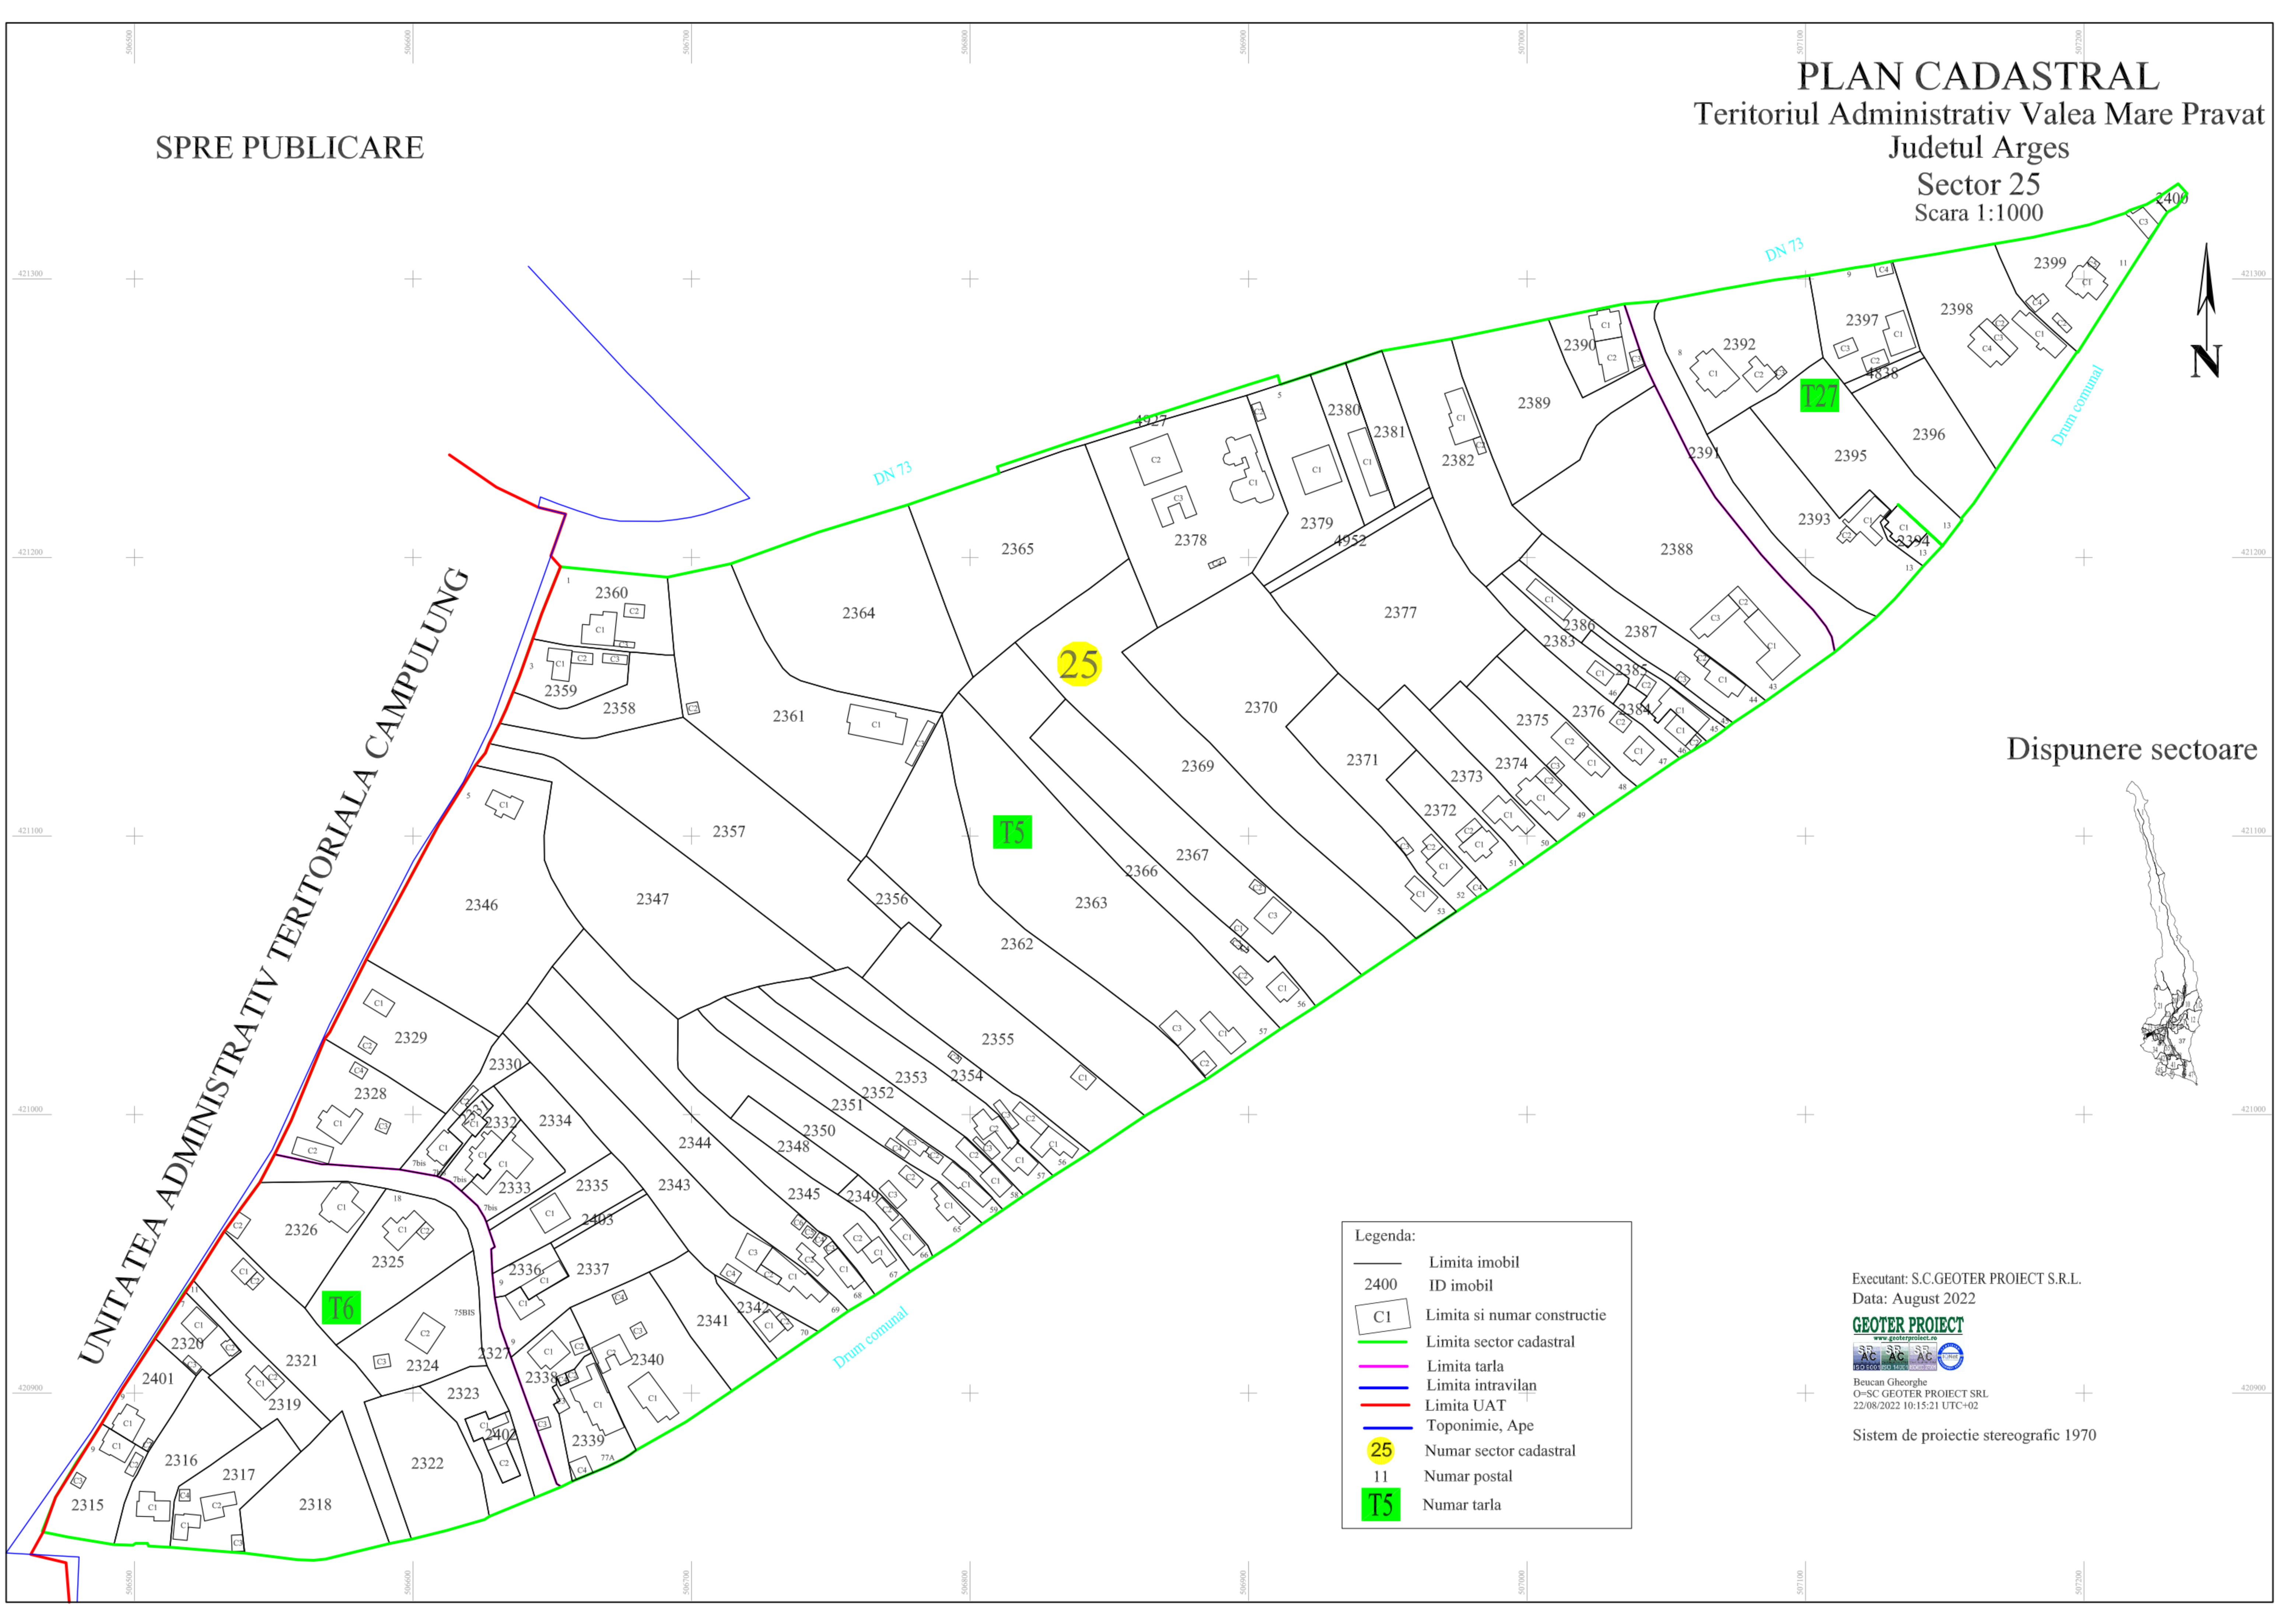

SPRE PUBLICARE

PLAN CADASTRAL

Teritoriul Administrativ Valea Mare Pravat
Judetul Arges
Sector 25
Scara 1:1000

Disponere sectoare

Legenda:

—	Limita imobil
2400	ID imobil
C1	Limita si numar constructie
—	Limita sector cadastral
—	Limita tarla
—	Limita intravilan
—	Limita UAT
—	Toponimie, Ape
25	Numar sector cadastral
11	Numar postal
T5	Numar tarla

Executant: S.C.GEOTER PROIECT S.R.L.
Data: August 2022
GEOTER PROIECT
www.geoterproject.ro
Beucan Gheorghe
O-SC GEOTER PROIECT SRL
22/08/2022 10:15:21 UTC+02
Sistem de proiectie stereografic 1970