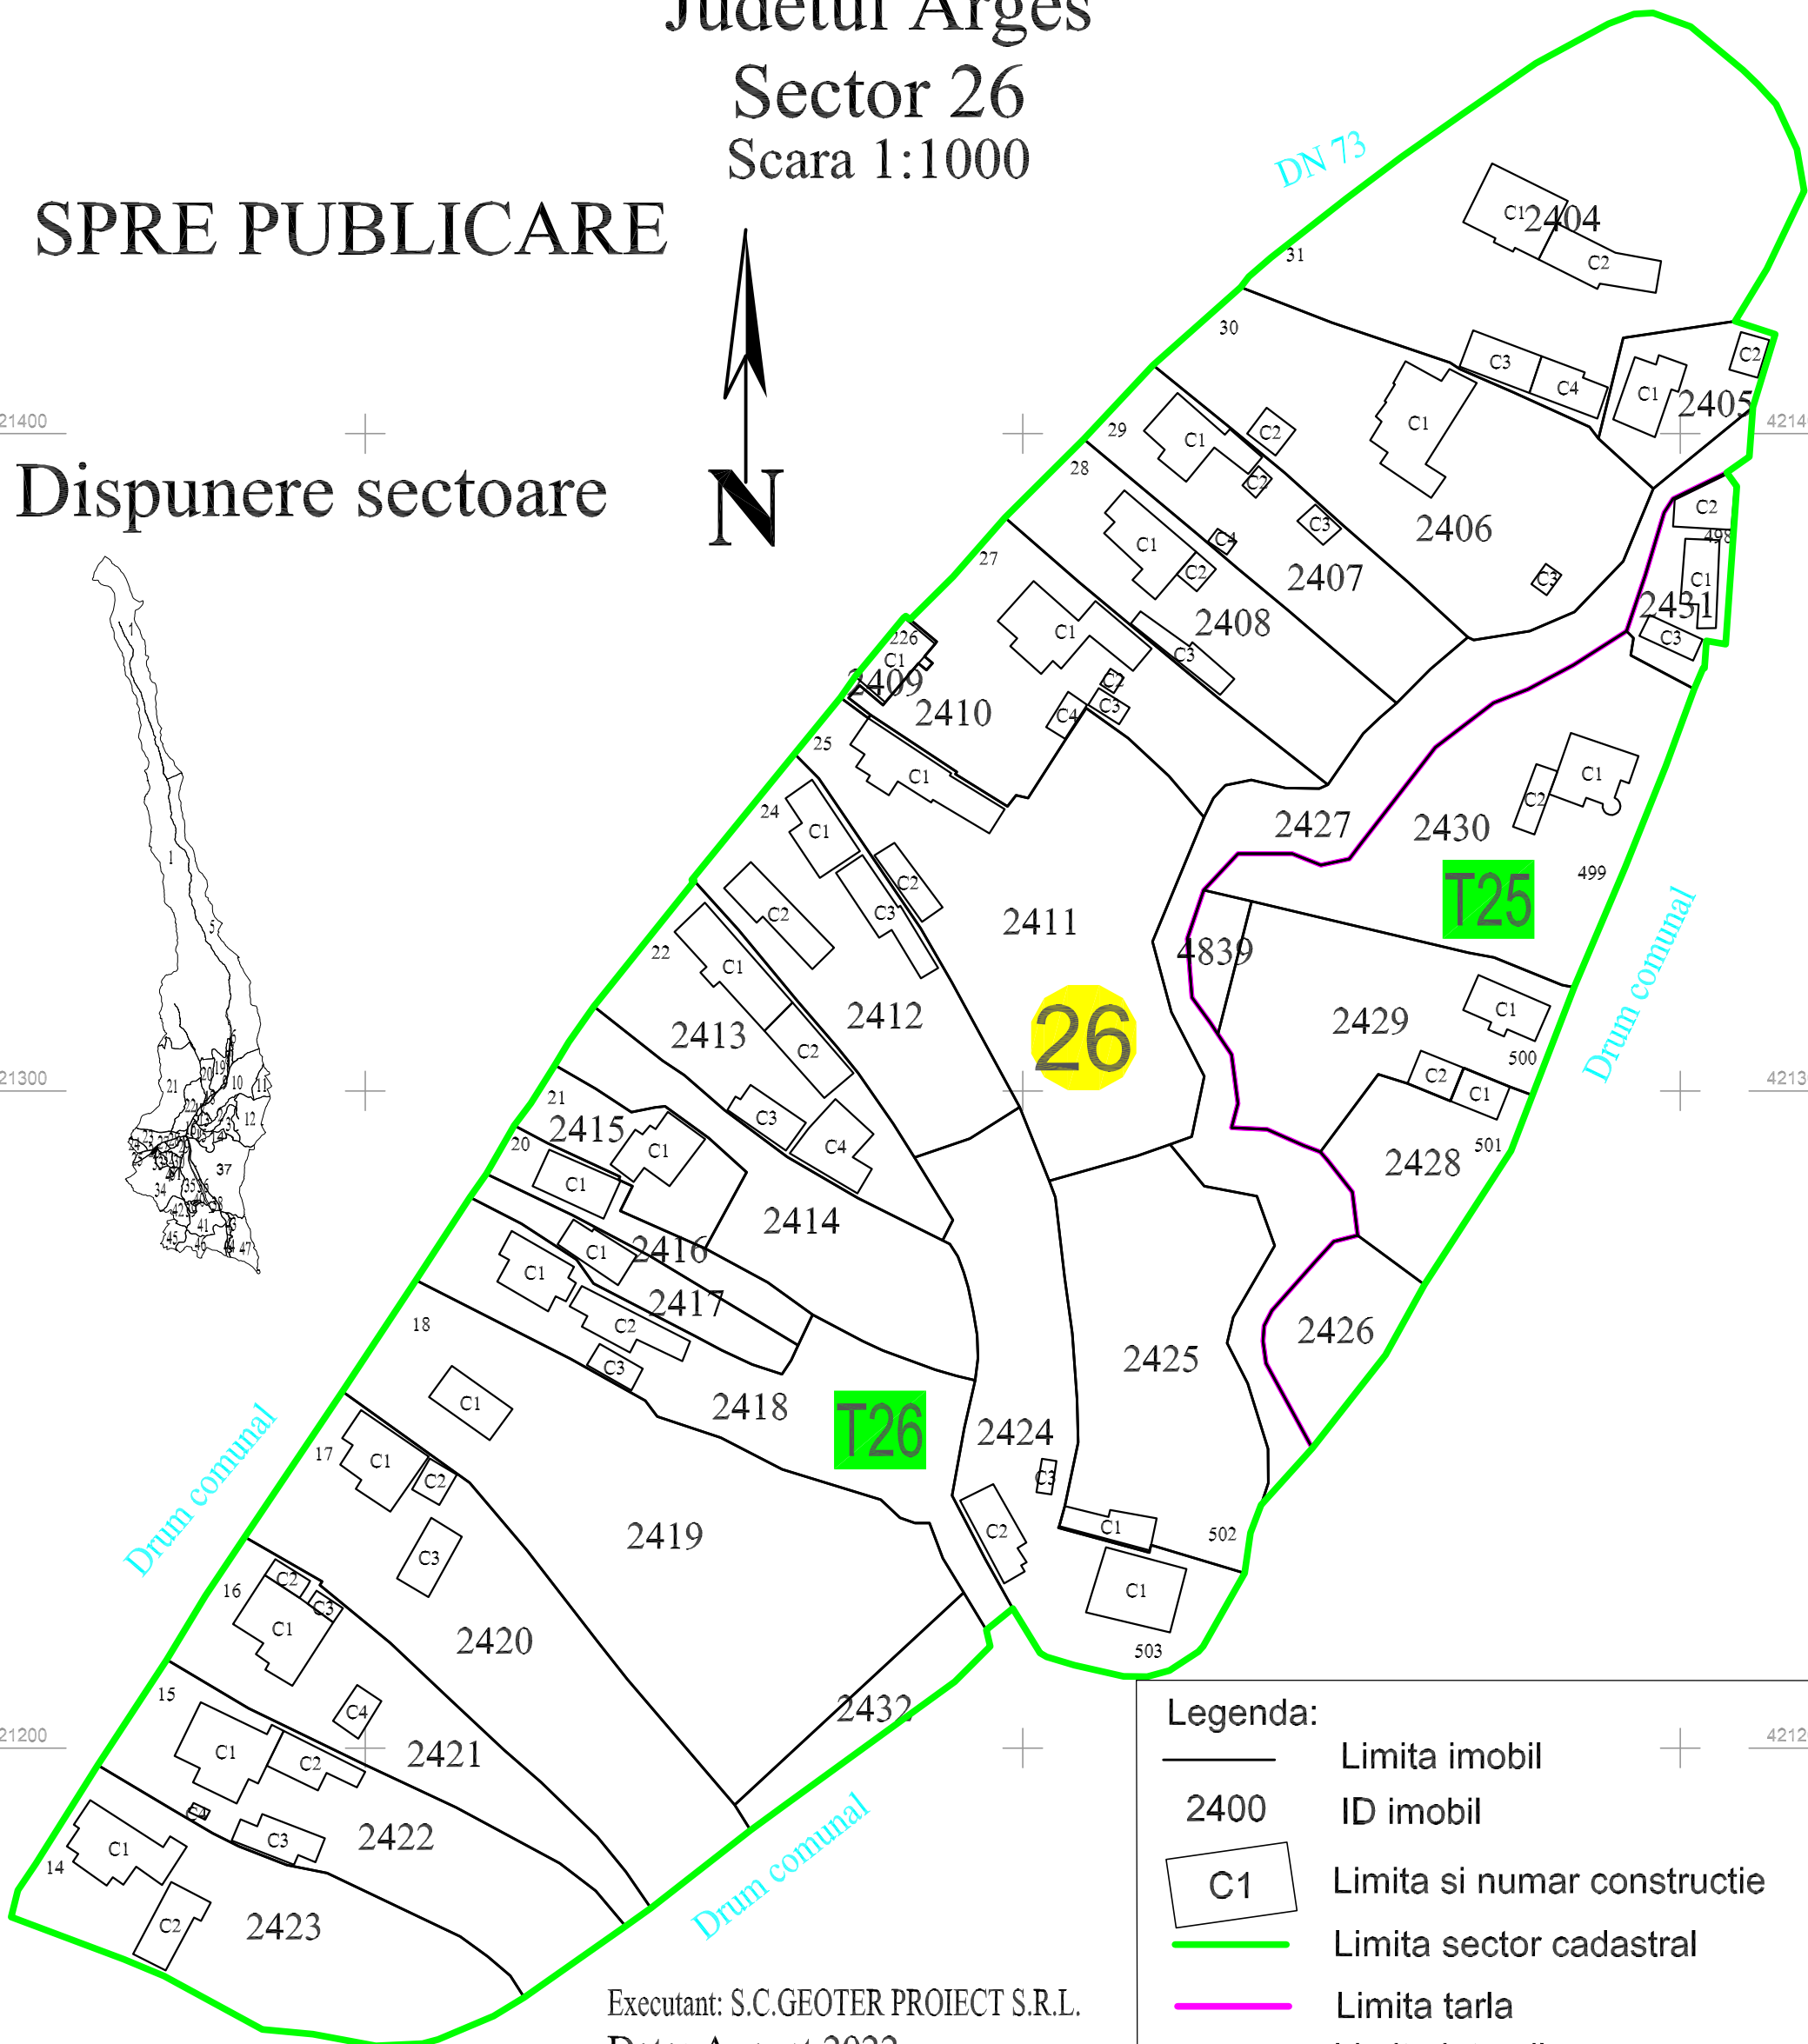

PLAN CADASTRAL

Teritoriul Administrativ Valea Mare Pravat

Judetul Arges

Sector 26
Scara 1:1000

SPRE PUBLICARE

Disponere sectoare

Legenda:

	Limita imobil
2400	ID imobil
	Limita si numar constructie
	Limita sector cadastral
	Limita tarla
	Limita intravilan
	Toponimie, Ape
	Numar sector cadastral
11	Numar postal
	Numar tarla

Executant: S.C.GEOTER PROIECT S.R.L.
Data: August 2022

Beucan Gheorghe
O=SC GEOTER PROIECT SRL
22/08/2022 10:15:21 UTC+02

Sistem de proiectie stereografic 1970