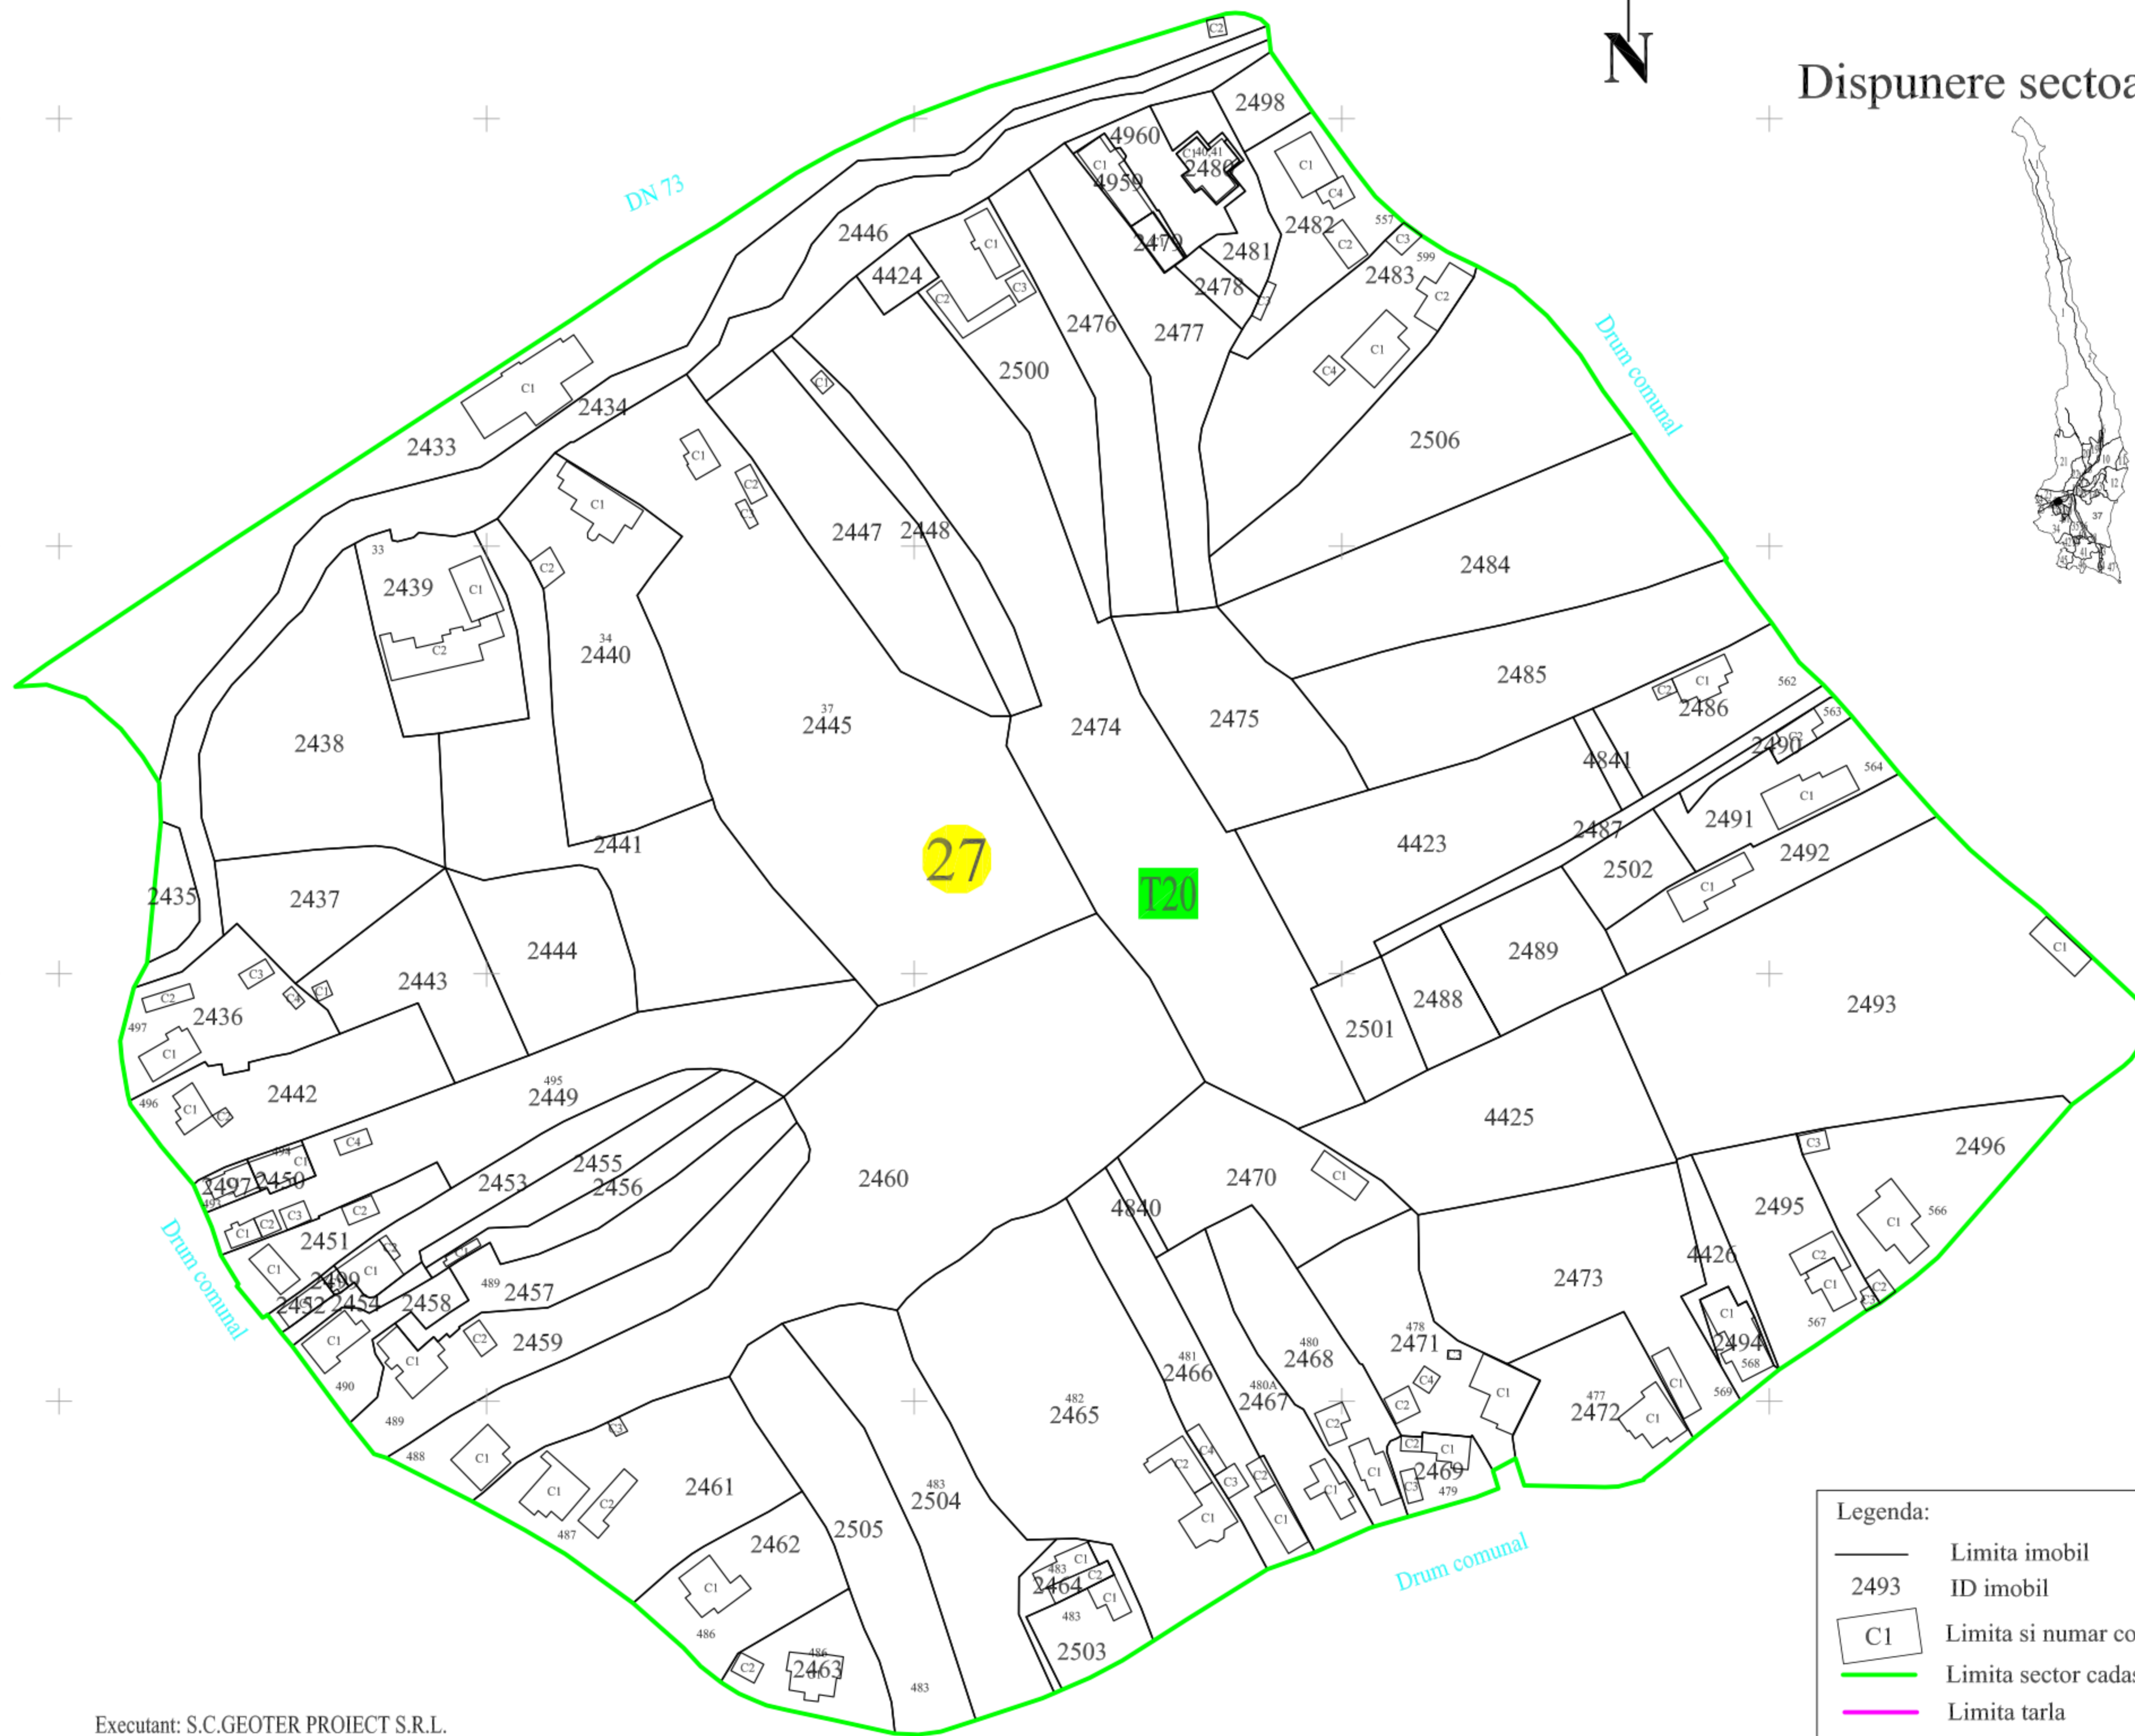

SPRE PUBLICARE

**PLAN CADASTRAL**  
Teritoriul Administrativ Valea Mare Pravat  
Judetul Arges  
Sector 27  
Scara 1:1000

Disponere sectoare

Executant: S.C.GEOTER PROIECT S.R.L.  
Data: August 2022

**GEOTER PROIECT**

Beucan Gheorghe  
O=SC GEOTER PROIECT SRL  
22/08/2022 10:15:21 UTC+02

Sistem de proiectie stereografic 1970

Legenda:

	Limita imobil
2493	ID imobil
	Limita si numar constructie
	Limita sector cadastral
	Limita tarla
	Limita intravilan
	Toponimie, Ape
	Numar sector cadastral
566	Numar postal
	Numar tarla