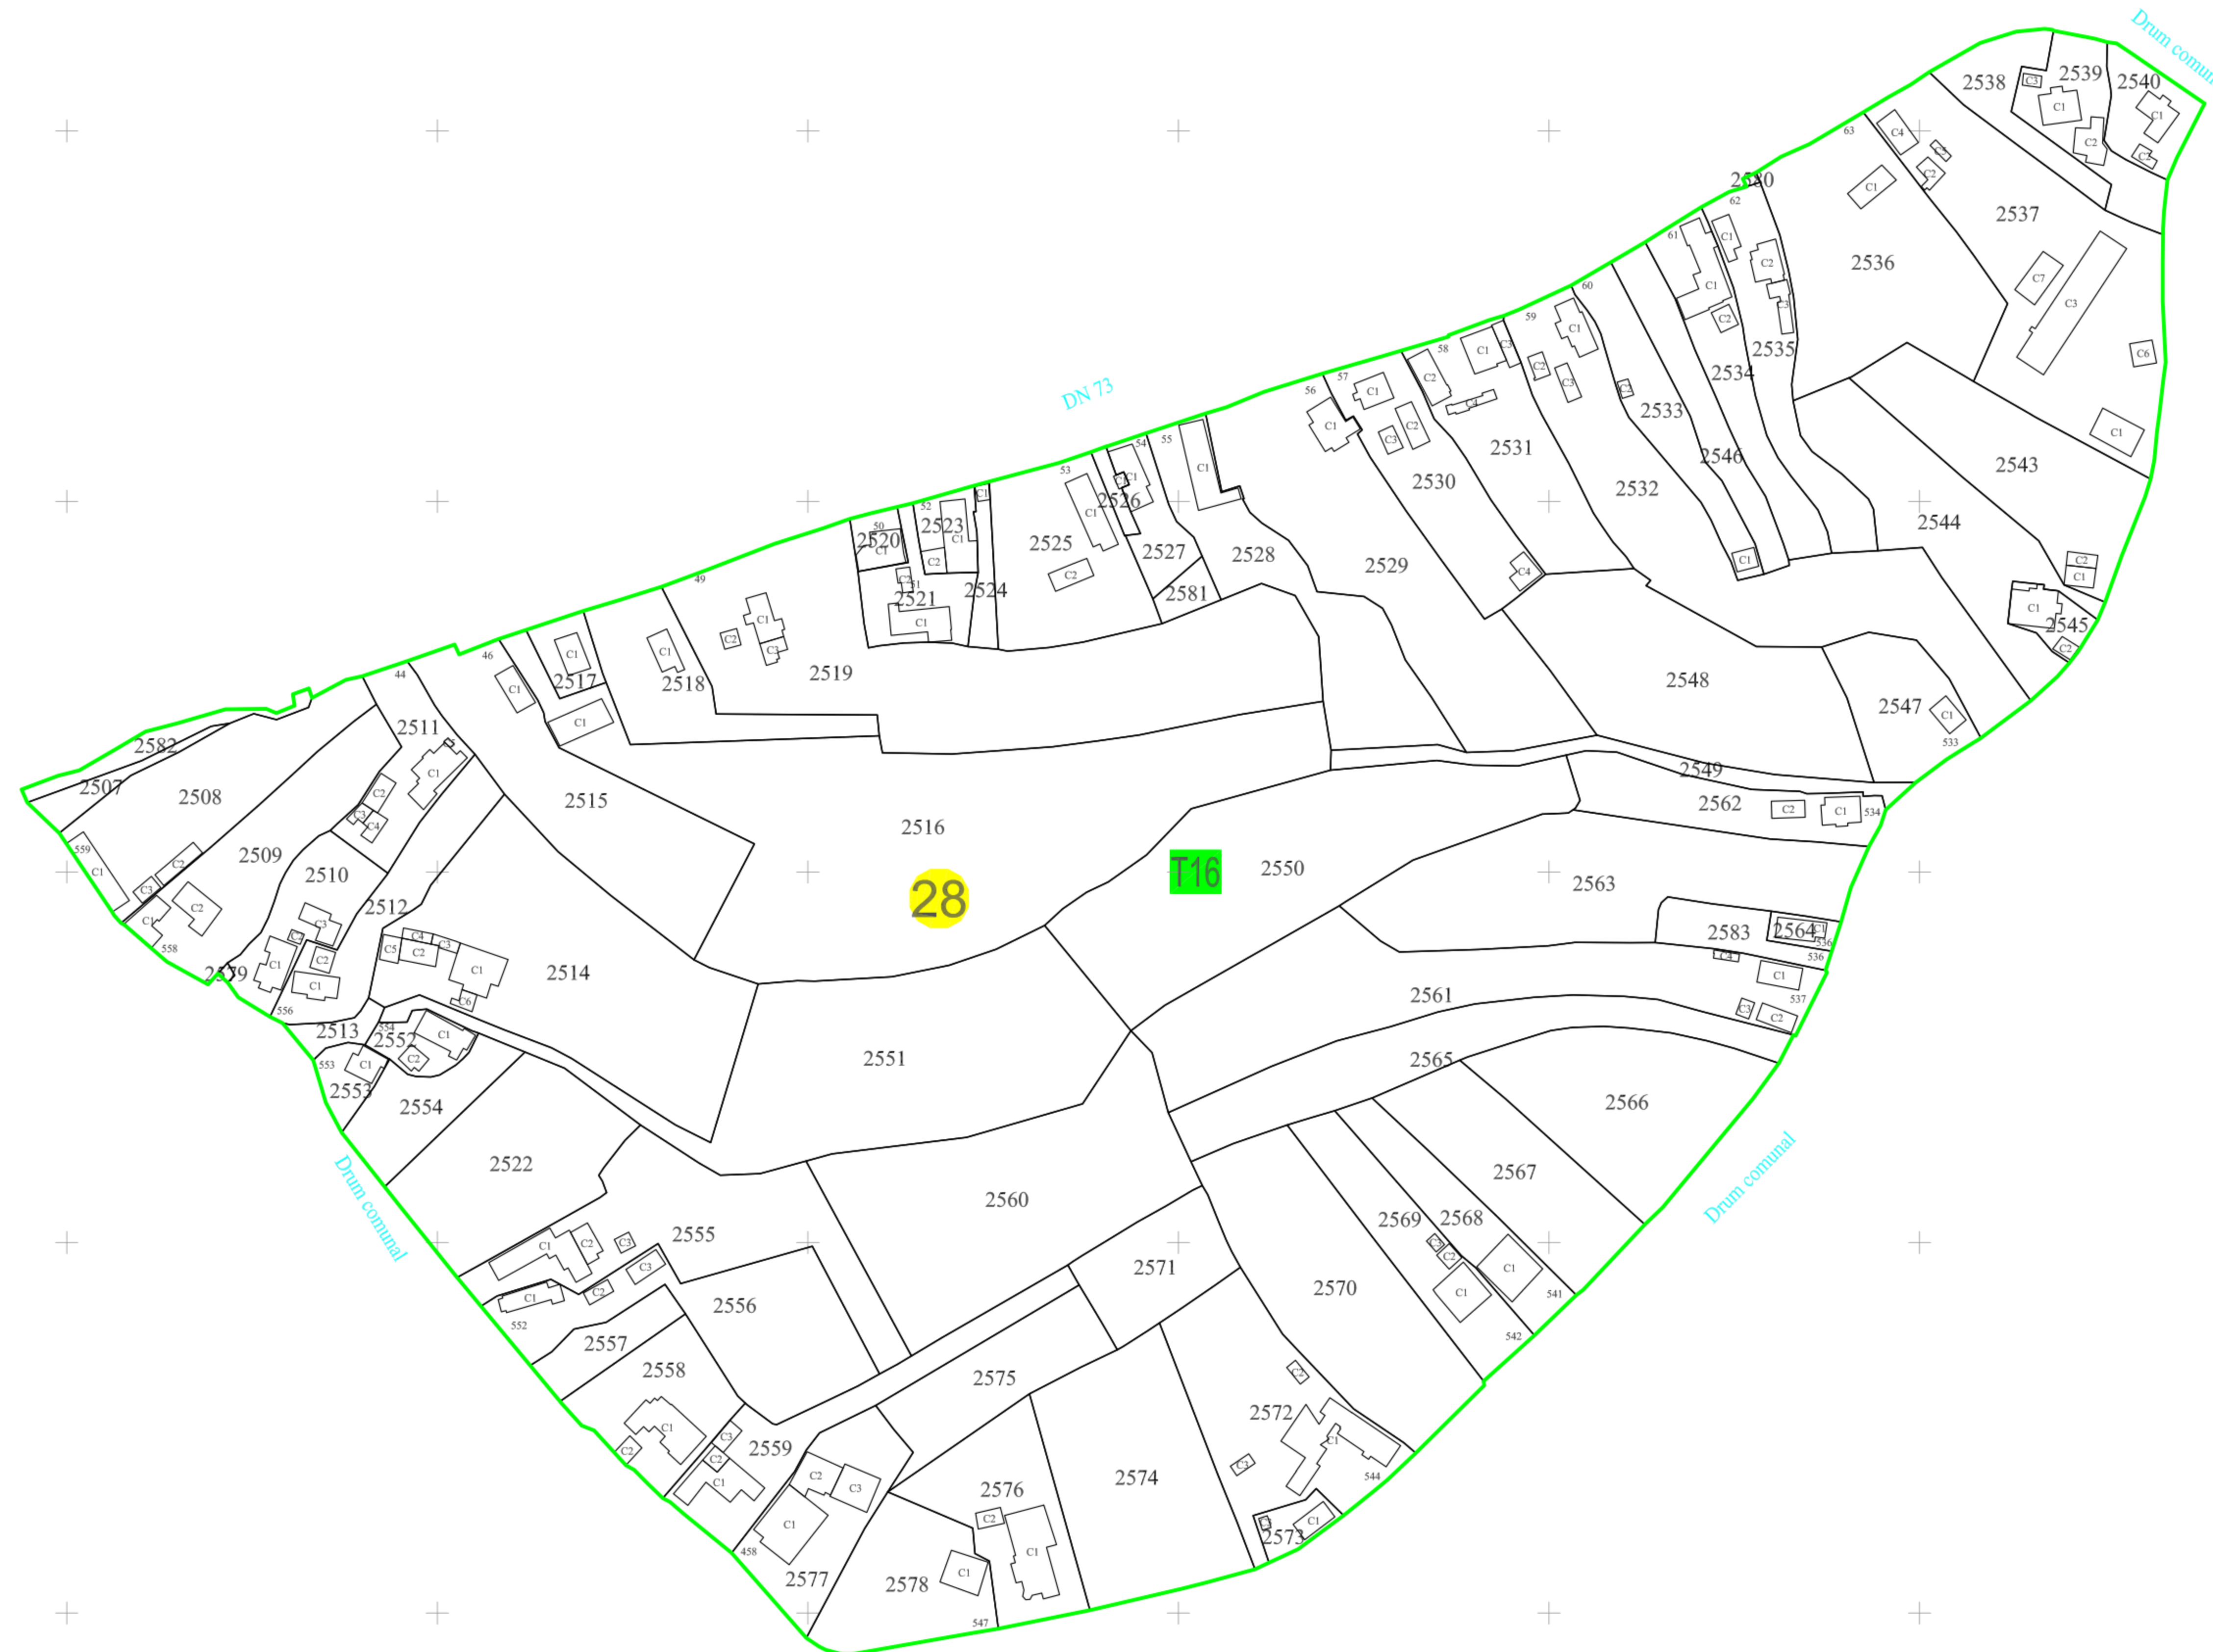

SPRE PUBLICARE

PLAN CADASTRAL
Teritoriul Administrativ Valea Mare Pravat
Judetul Arges
Sector 28
Scara 1:1000

Disponere sectoare

Legenda:

	Limita imobil
2543	ID imobil
	Limita si numar constructie
	Limita sector cadastral
	Limita tarla
	Limita intravilan
	Toponimie, Ape
	Numar sector cadastral
63	Numar postal
	Numar tarla

Executant: S.C.GEOTER PROIECT S.R.L.
Data: August 2022

Beucan Gheorghe
O-SC GEOTER PROIECT SRL
22/08/2022 10:15:21 UTC+02

Sistem de proiectie stereografic 1970