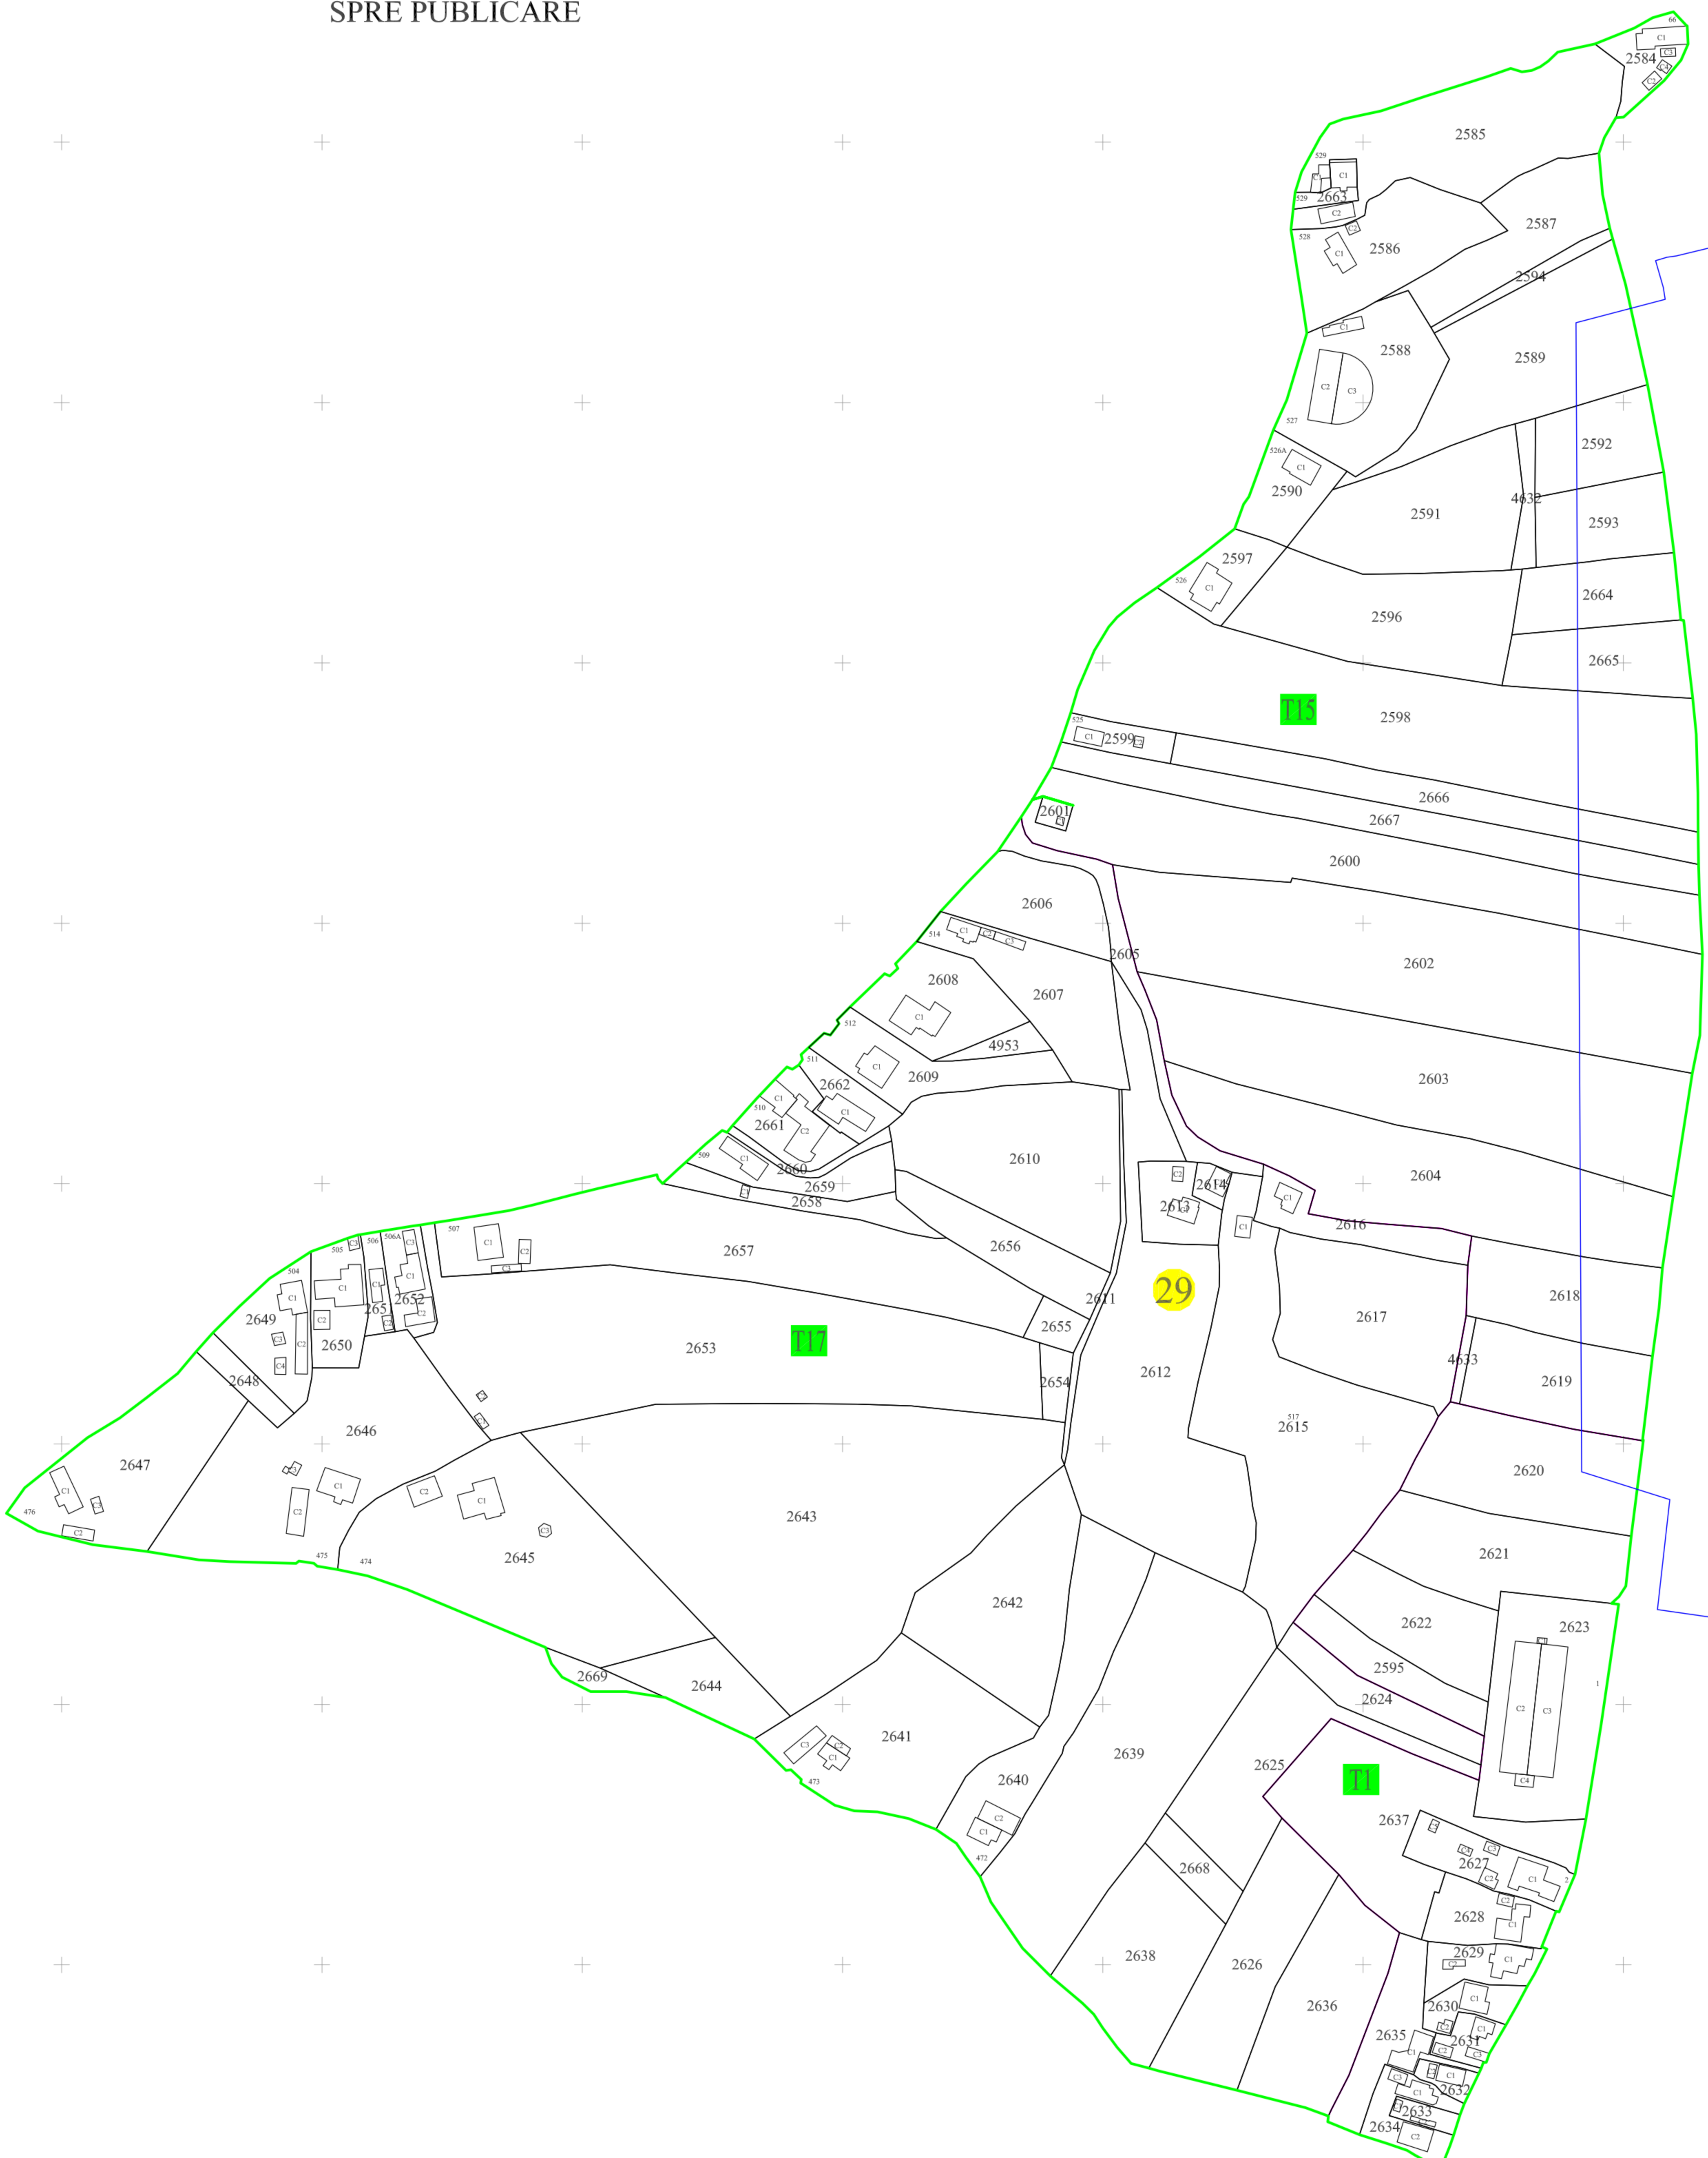

SPRE PUBLICARE

PLAN CADASTRAL

Teritoriul Administrativ Valea Mare Pravat
Judetul Arges
Sector 29
Scara 1:1000

Dispunere sectoare

Legenda:

—	Limita imobil
2585	ID imobil
C1	Limita si numar constructie
—	Limita sector cadastral
—	Limita tarla
—	Limita intravilan
—	Toponimie, Ape
29	Numar sector cadastral
529	Numar postal
15	Numar tarla

Executant: S.C.GEOTER PROIECT S.R.L.
Data: August 2022
GEOTER PROIECT
www.geoterproiect.ro
Bucuresti
O=SC GEOTER PROIECT SRL
22/08/2022 10:15:21 UTC+02
Sistem de proiectie stereografic 1970