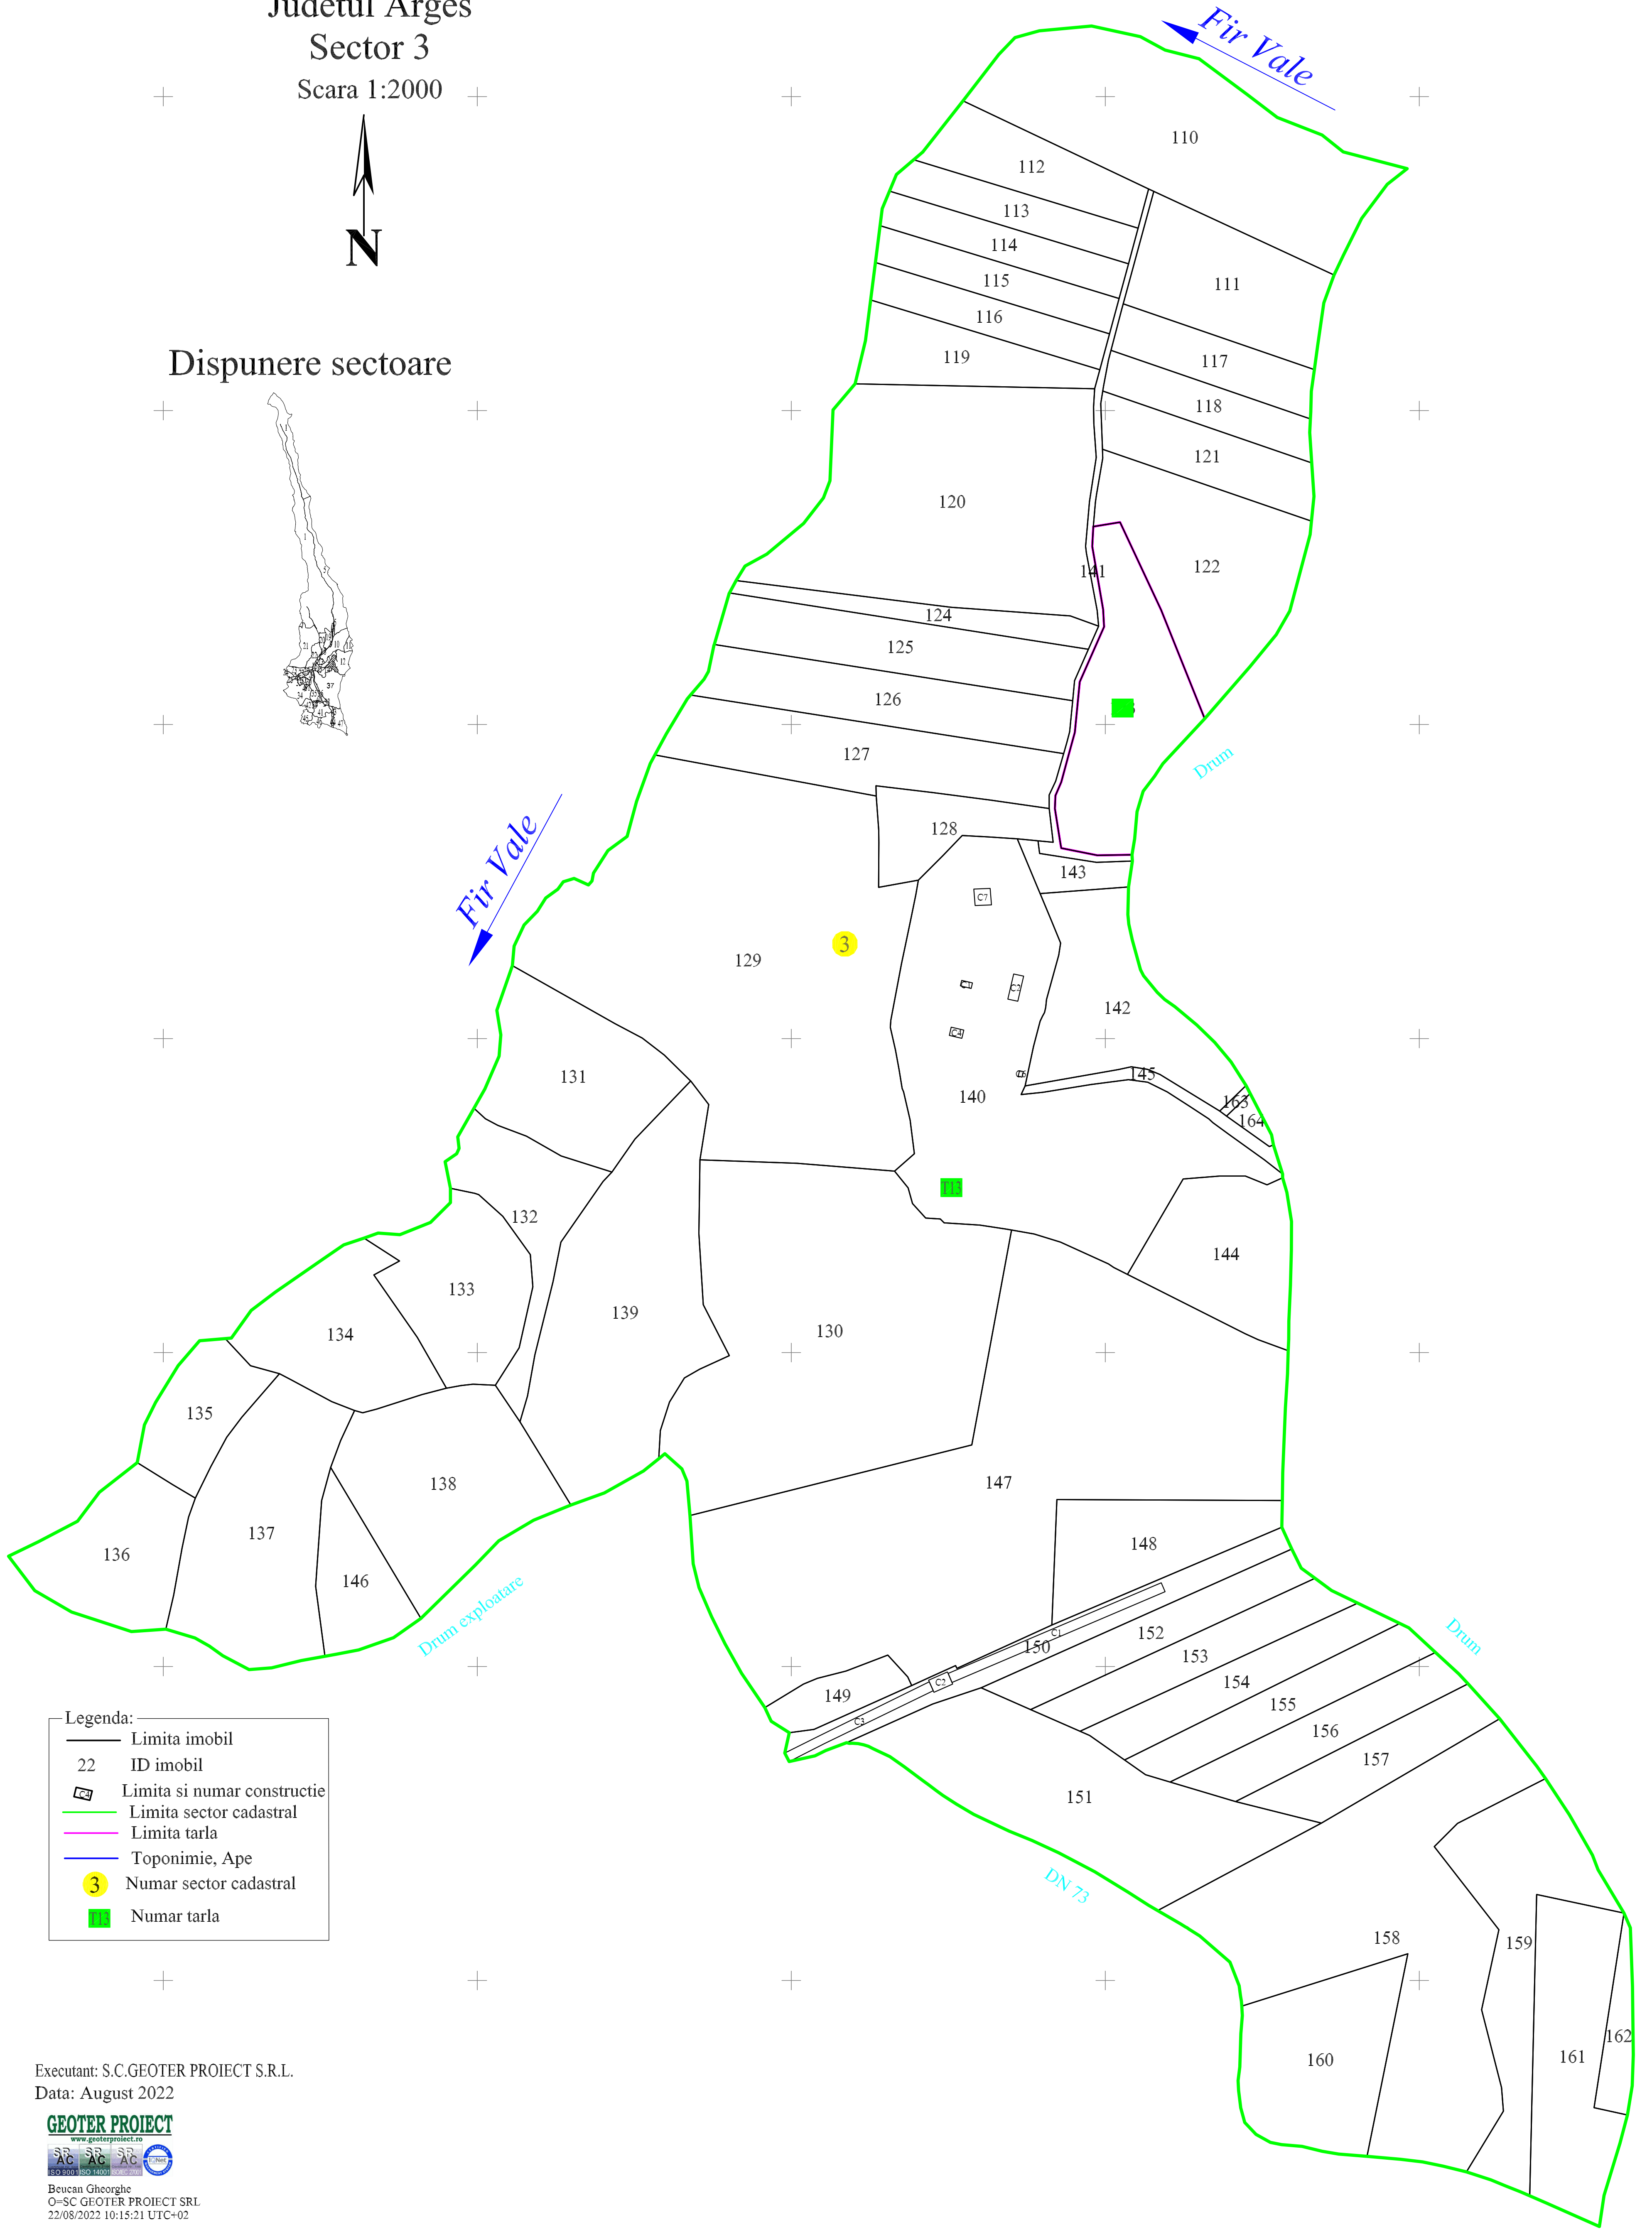

PLAN CADASTRAL
Teritoriul Administrativ Valea Mare Pravat
Judetul Arges
Sector 3

SPRE PUBLICARE

Scara 1:2000

Disponere sectoare

Legenda:

—	Limita imobil
22	ID imobil
	Limita si numar constructie
—	Limita sector cadastral
—	Limita tarla
—	Toponimie, Ape
3	Numar sector cadastral
■	Numar tarla

Executant: S.C.GEOTER PROIECT S.R.L.
Data: August 2022

Bucan Gheorghe
O=SC GEOTER PROIECT SRL
22/08/2022 10:15:21 UTC+02

Sistem de proiectie stereografic 1970