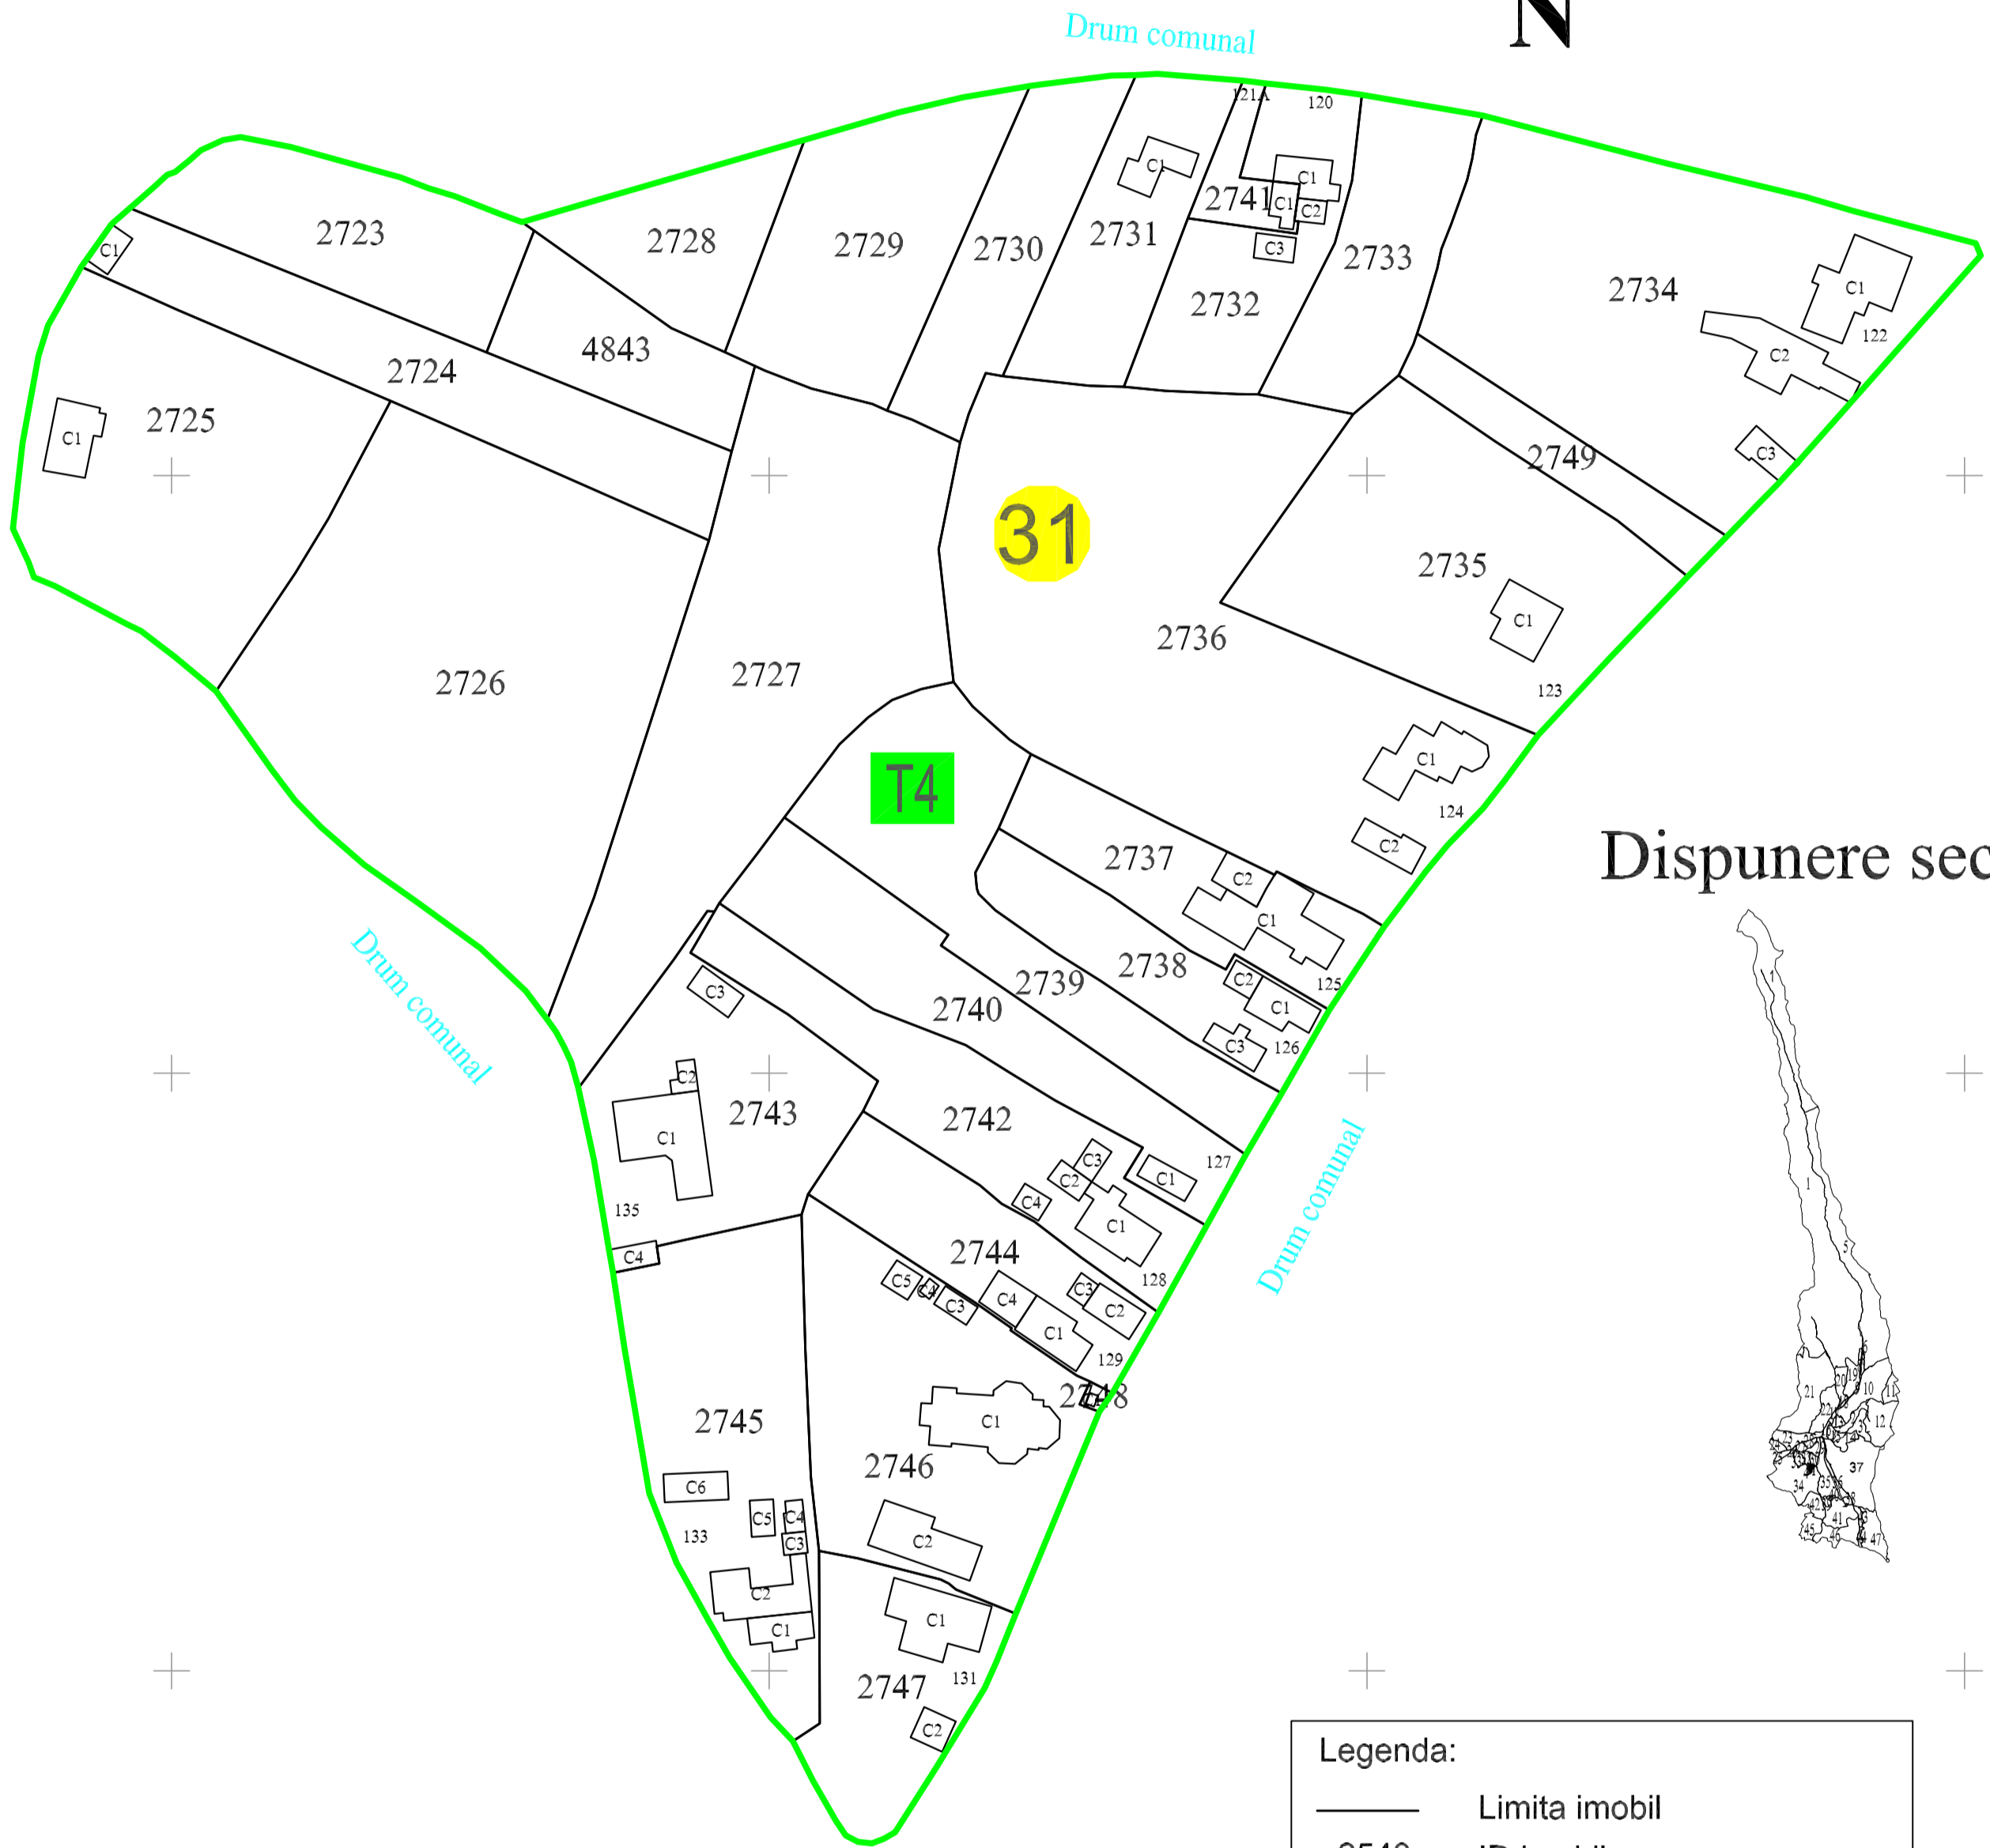

# PLAN CADASTRAL

## Teritoriul Administrativ Valea Mare Pravat

#### Sector 31

Scara 1:1000

Disponere sectoare

#### Legenda:

- Limita imobil
- 2543 ID imobil
- C1 Limita si numar constructie
- Limita sector cadastral
- Limita tarla
- Limita intravilan
- Toponimie, Ape
- 31 Numar sector cadastral
- 122 Numar postal
- T4 Numar tarla