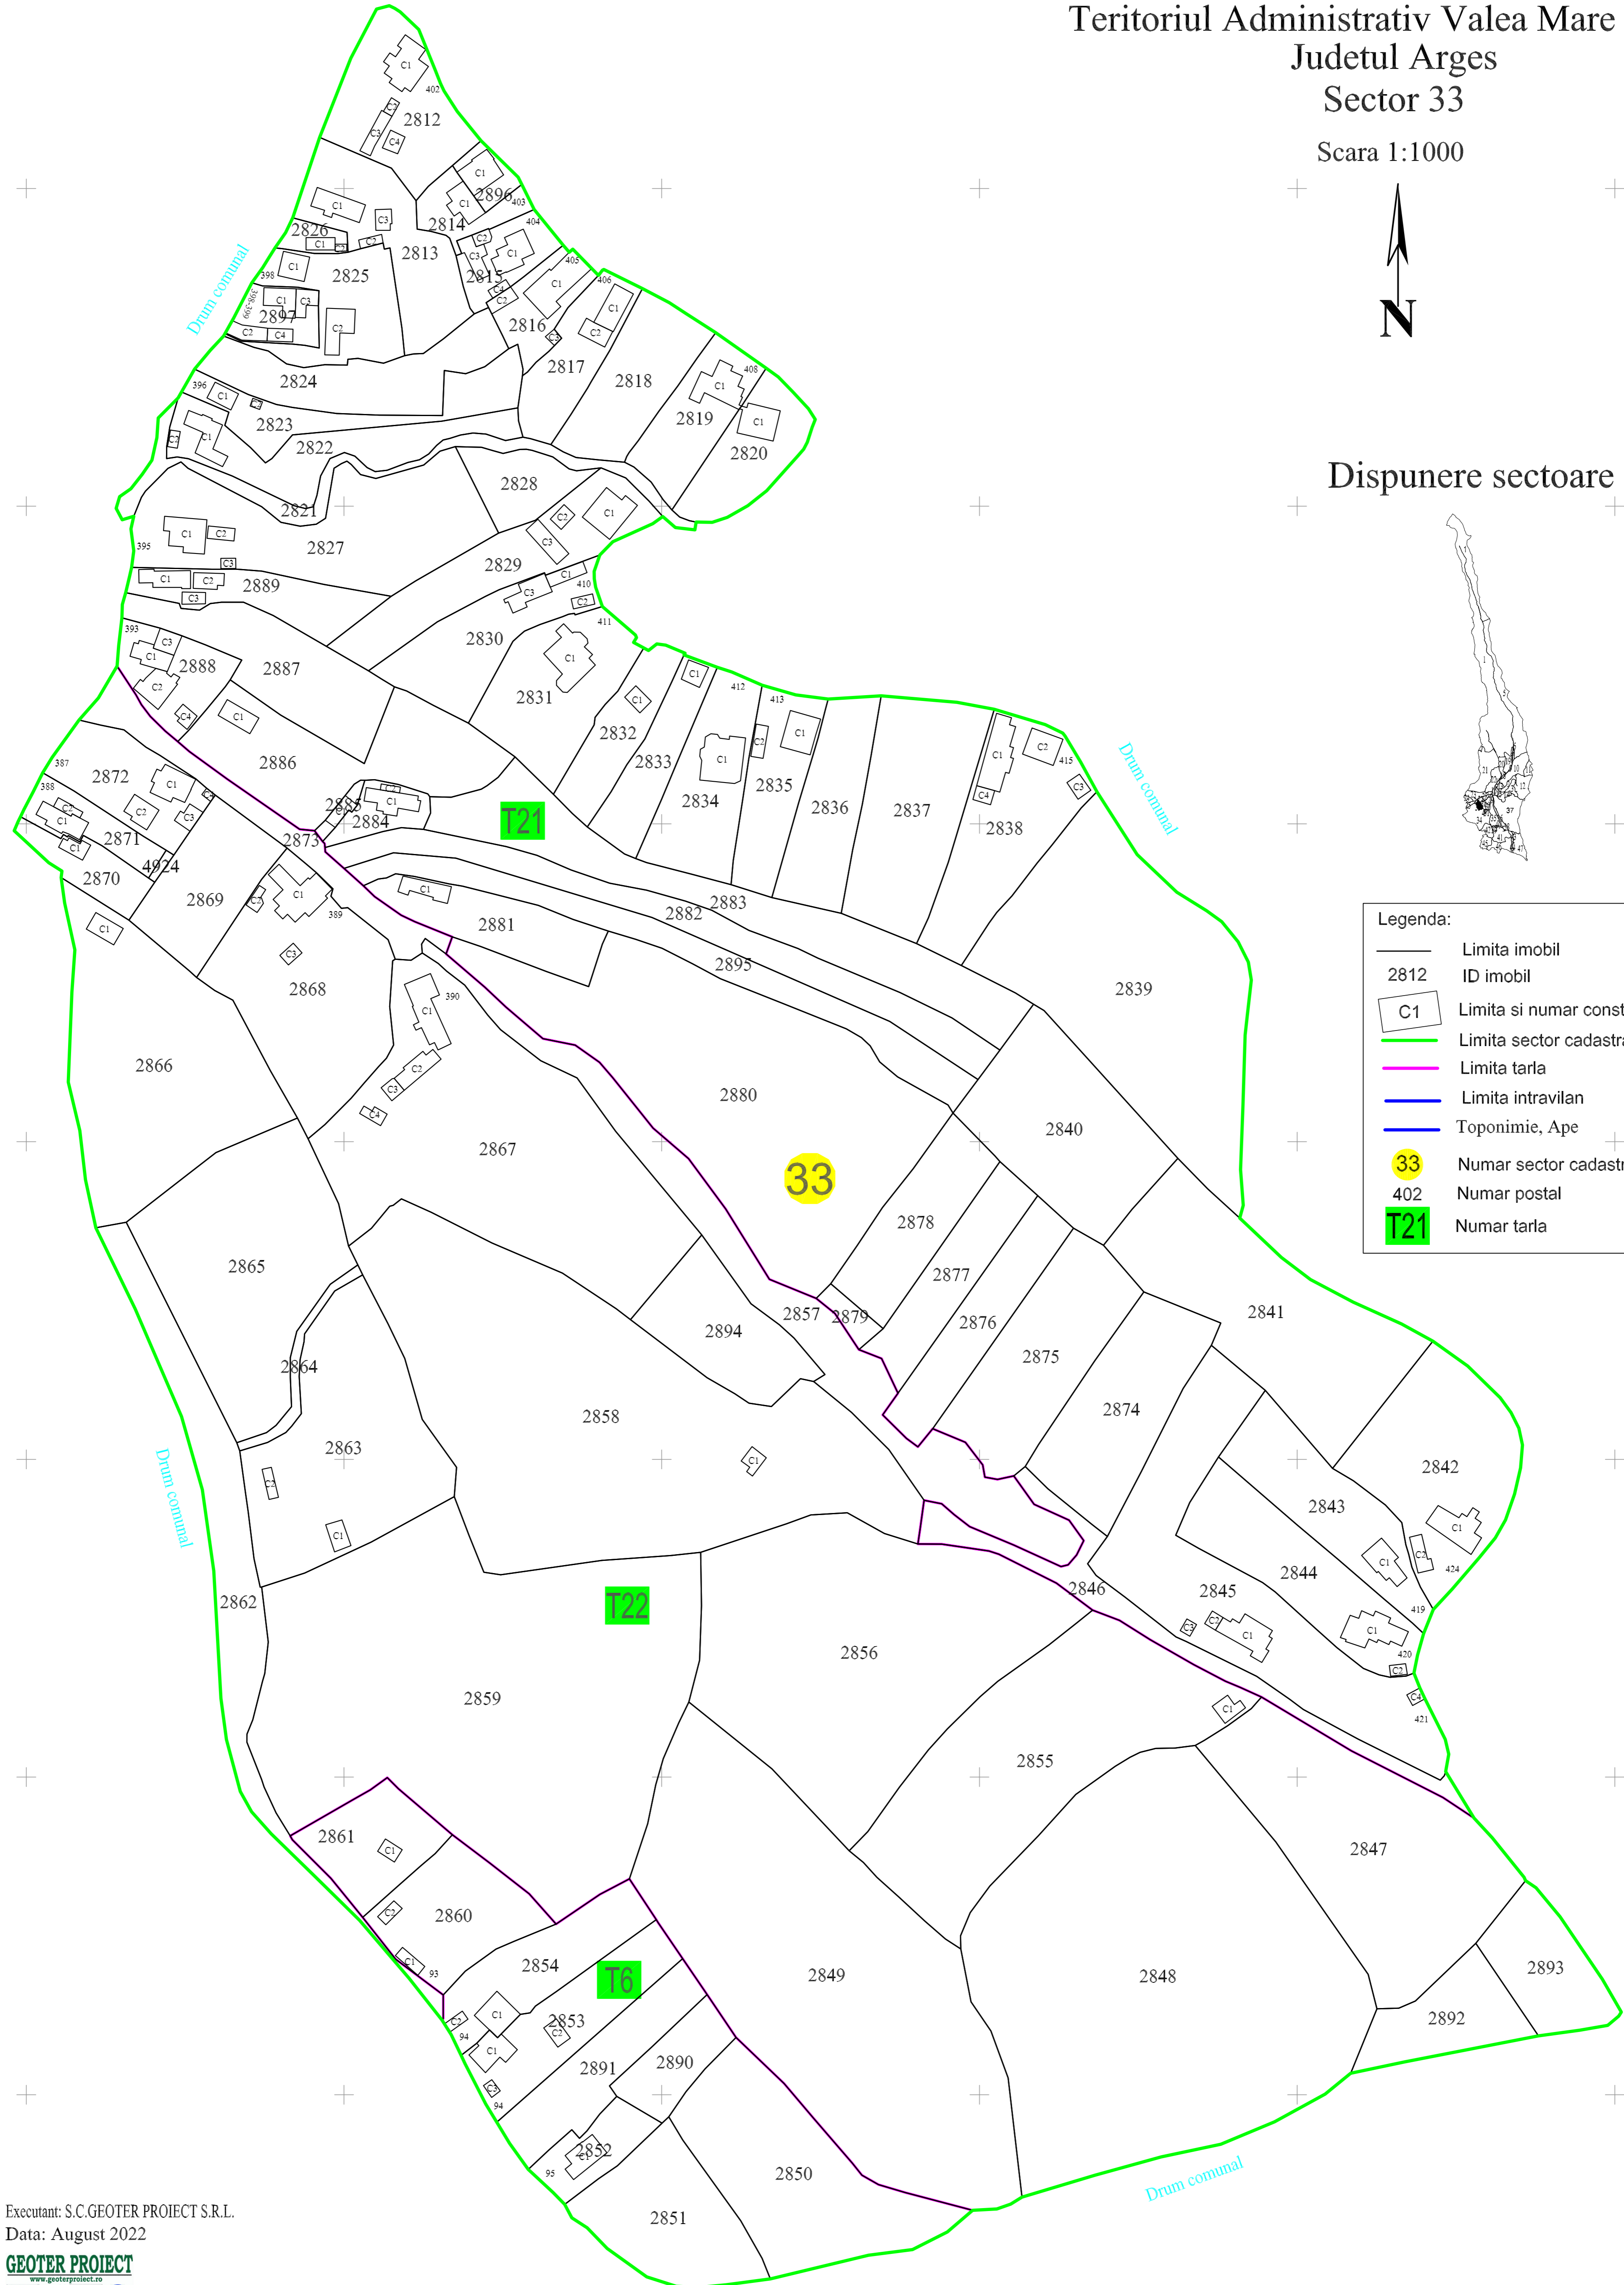

SPRE PUBLICARE

PLAN CADASTRAL

Teritoriul Administrativ Valea Mare Pravat
Judetul Arges
Sector 33

Scara 1:1000

Dispunere sectoare

Legenda:	
	Limita imobil
2812	ID imobil
	Limita si numar constructie
	Limita sector cadastral
	Limita tarla
	Limita intravilan
	Toponimie, Ape
	Numar sector cadastral
402	Numar postal
	Numar tarla

Executant: S.C.GEOTER PROIECT S.R.L.
Data: August 2022

Bucuan Gheorghe
O=SC GEOTER PROIECT SRL
22/08/2022 10:15:21 UTC+02

Sistem de proiectie stereografic 1970