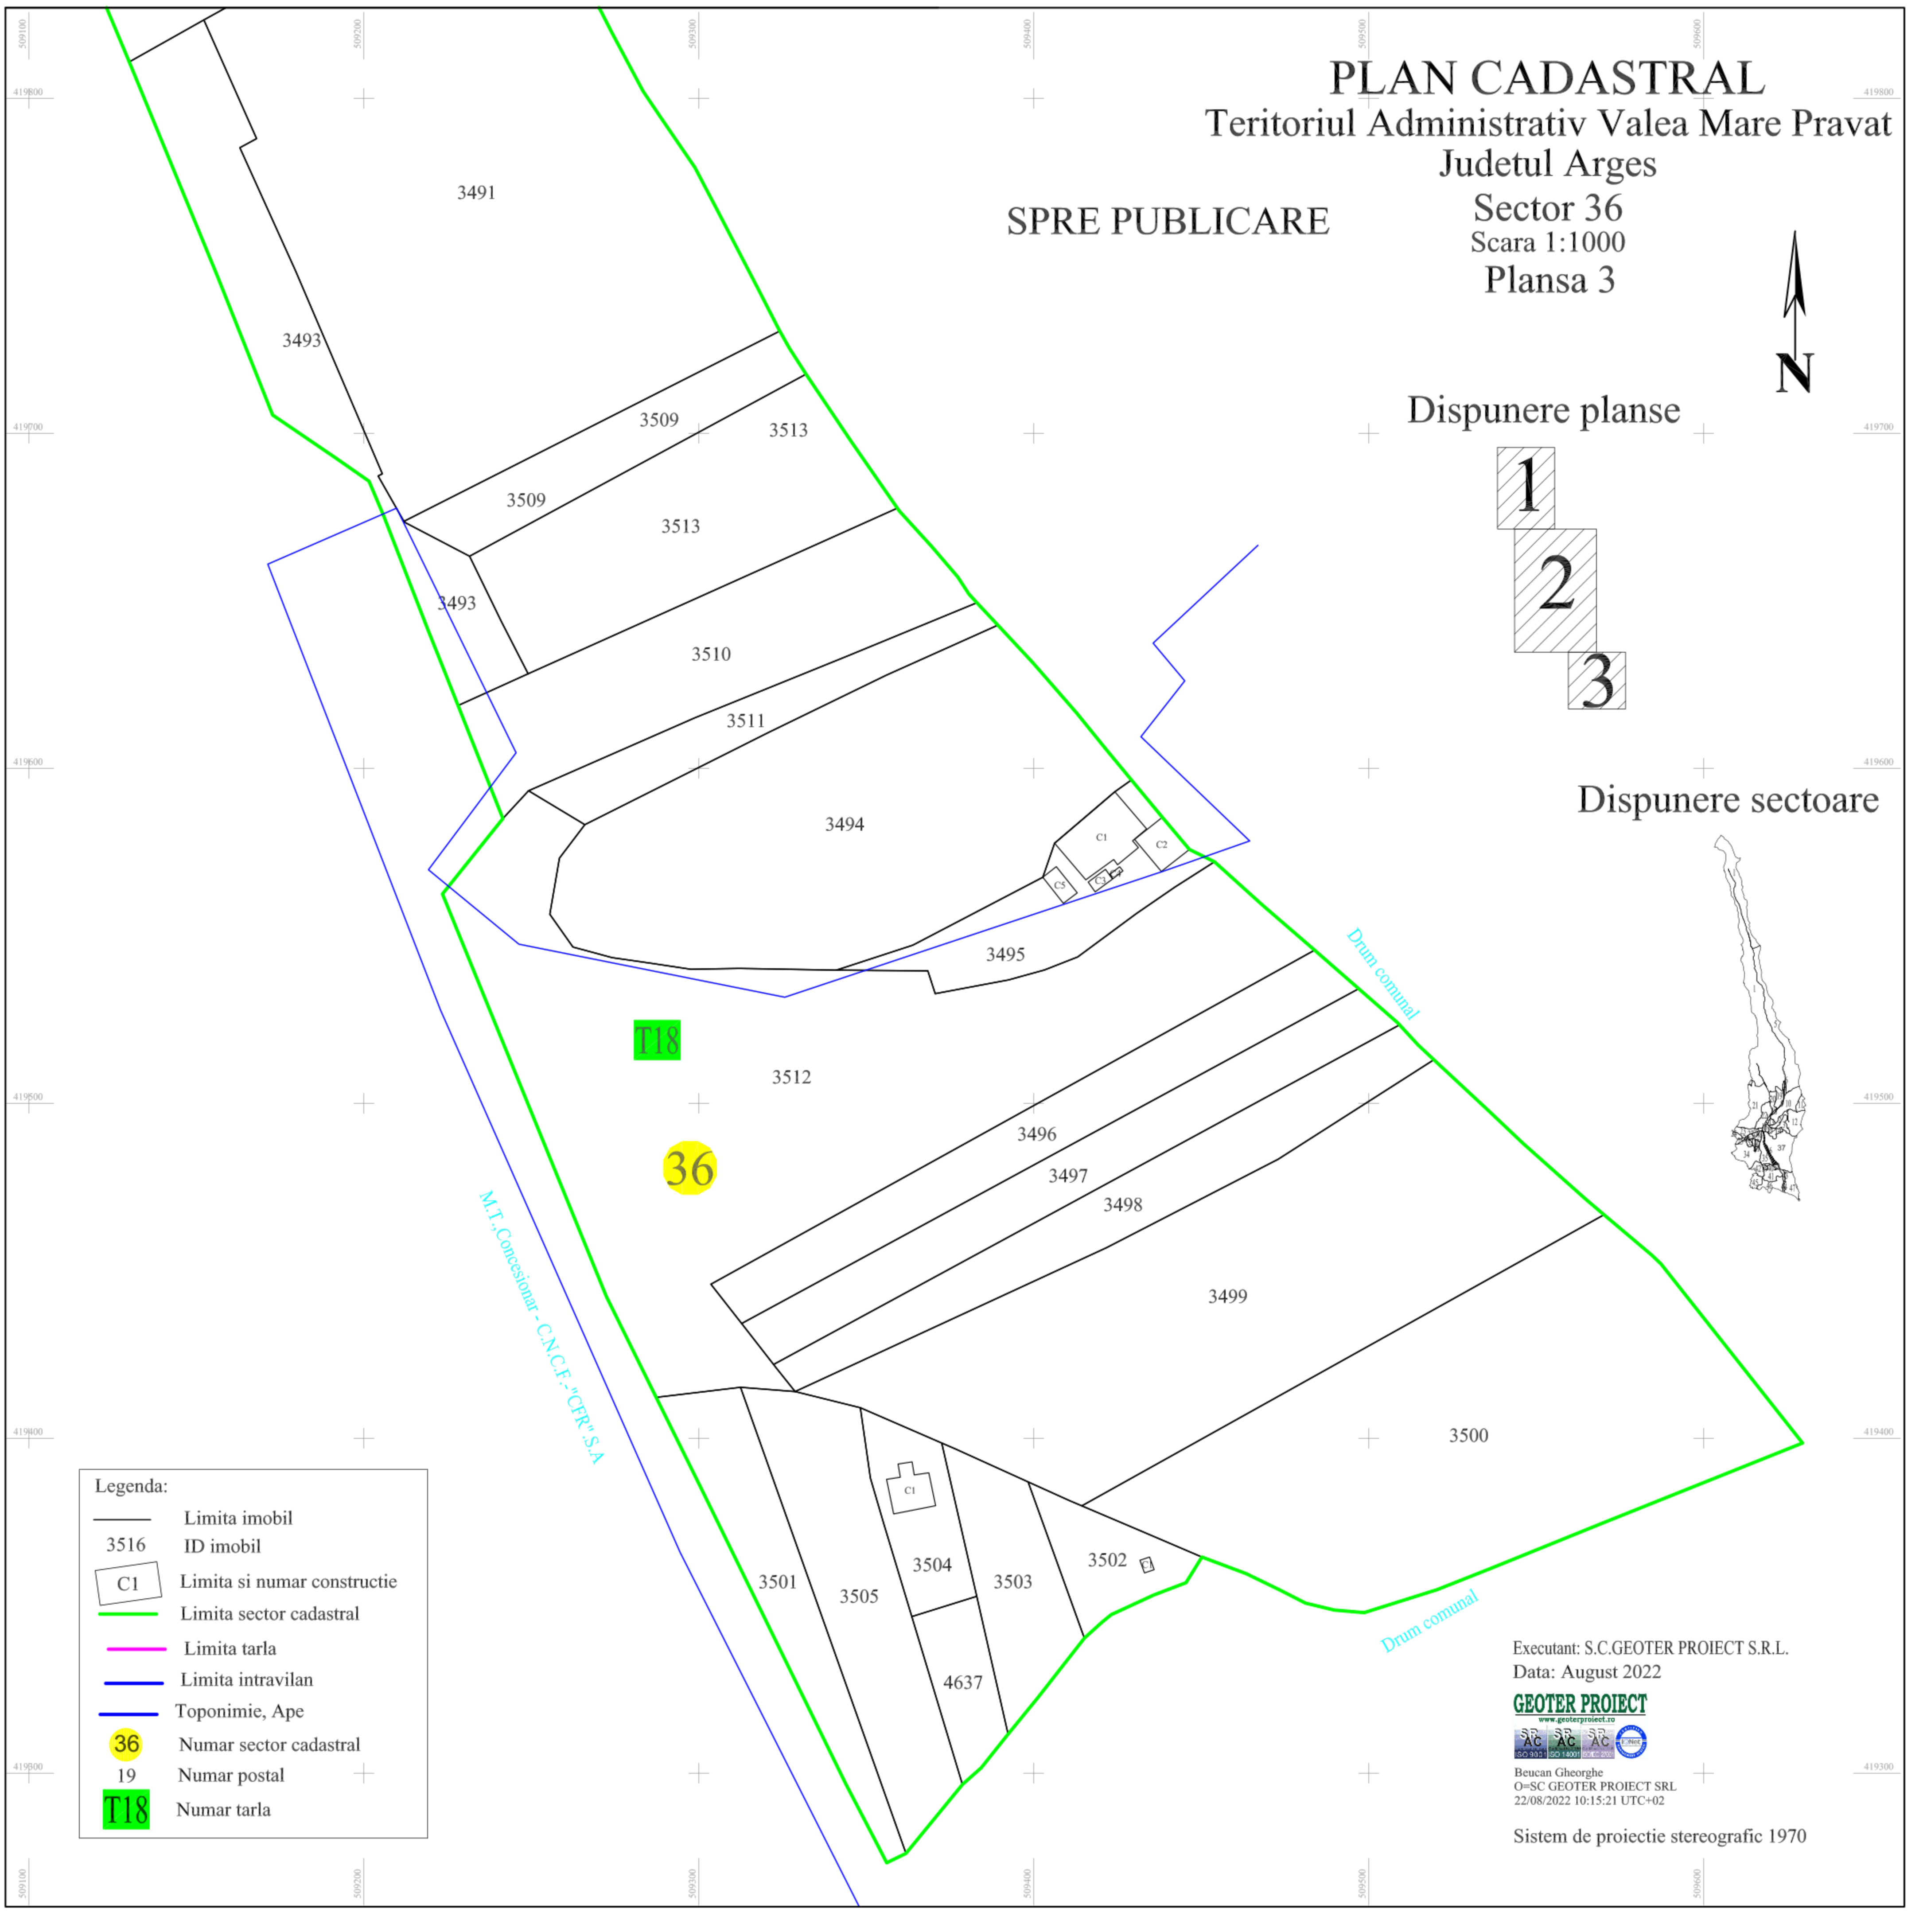

PLAN CADASTRAL
 Teritoriul Administrativ Valea Mare Pravat
 Judetul Arges
 Sector 36
 Scara 1:1000
 Plansa 3

SPRE PUBLICARE

Disponere planse

Disponere sectoare

Legenda:

	Limita imobil
3516	ID imobil
	Limita si numar constructie
	Limita sector cadastral
	Limita tarla
	Limita intravilan
	Toponimie, Ape
	Numar sector cadastral
19	Numar postal
	Numar tarla

Executant: S.C.GEOTER PROIECT S.R.L.
 Data: August 2022
GEOTER PROIECT
 www.geoterproiect.ro

 Beucan Gheorghe
 O=SC GEOTER PROIECT SRL
 22/08/2022 10:15:21 UTC+02
 Sistem de proiectie stereografic 1970