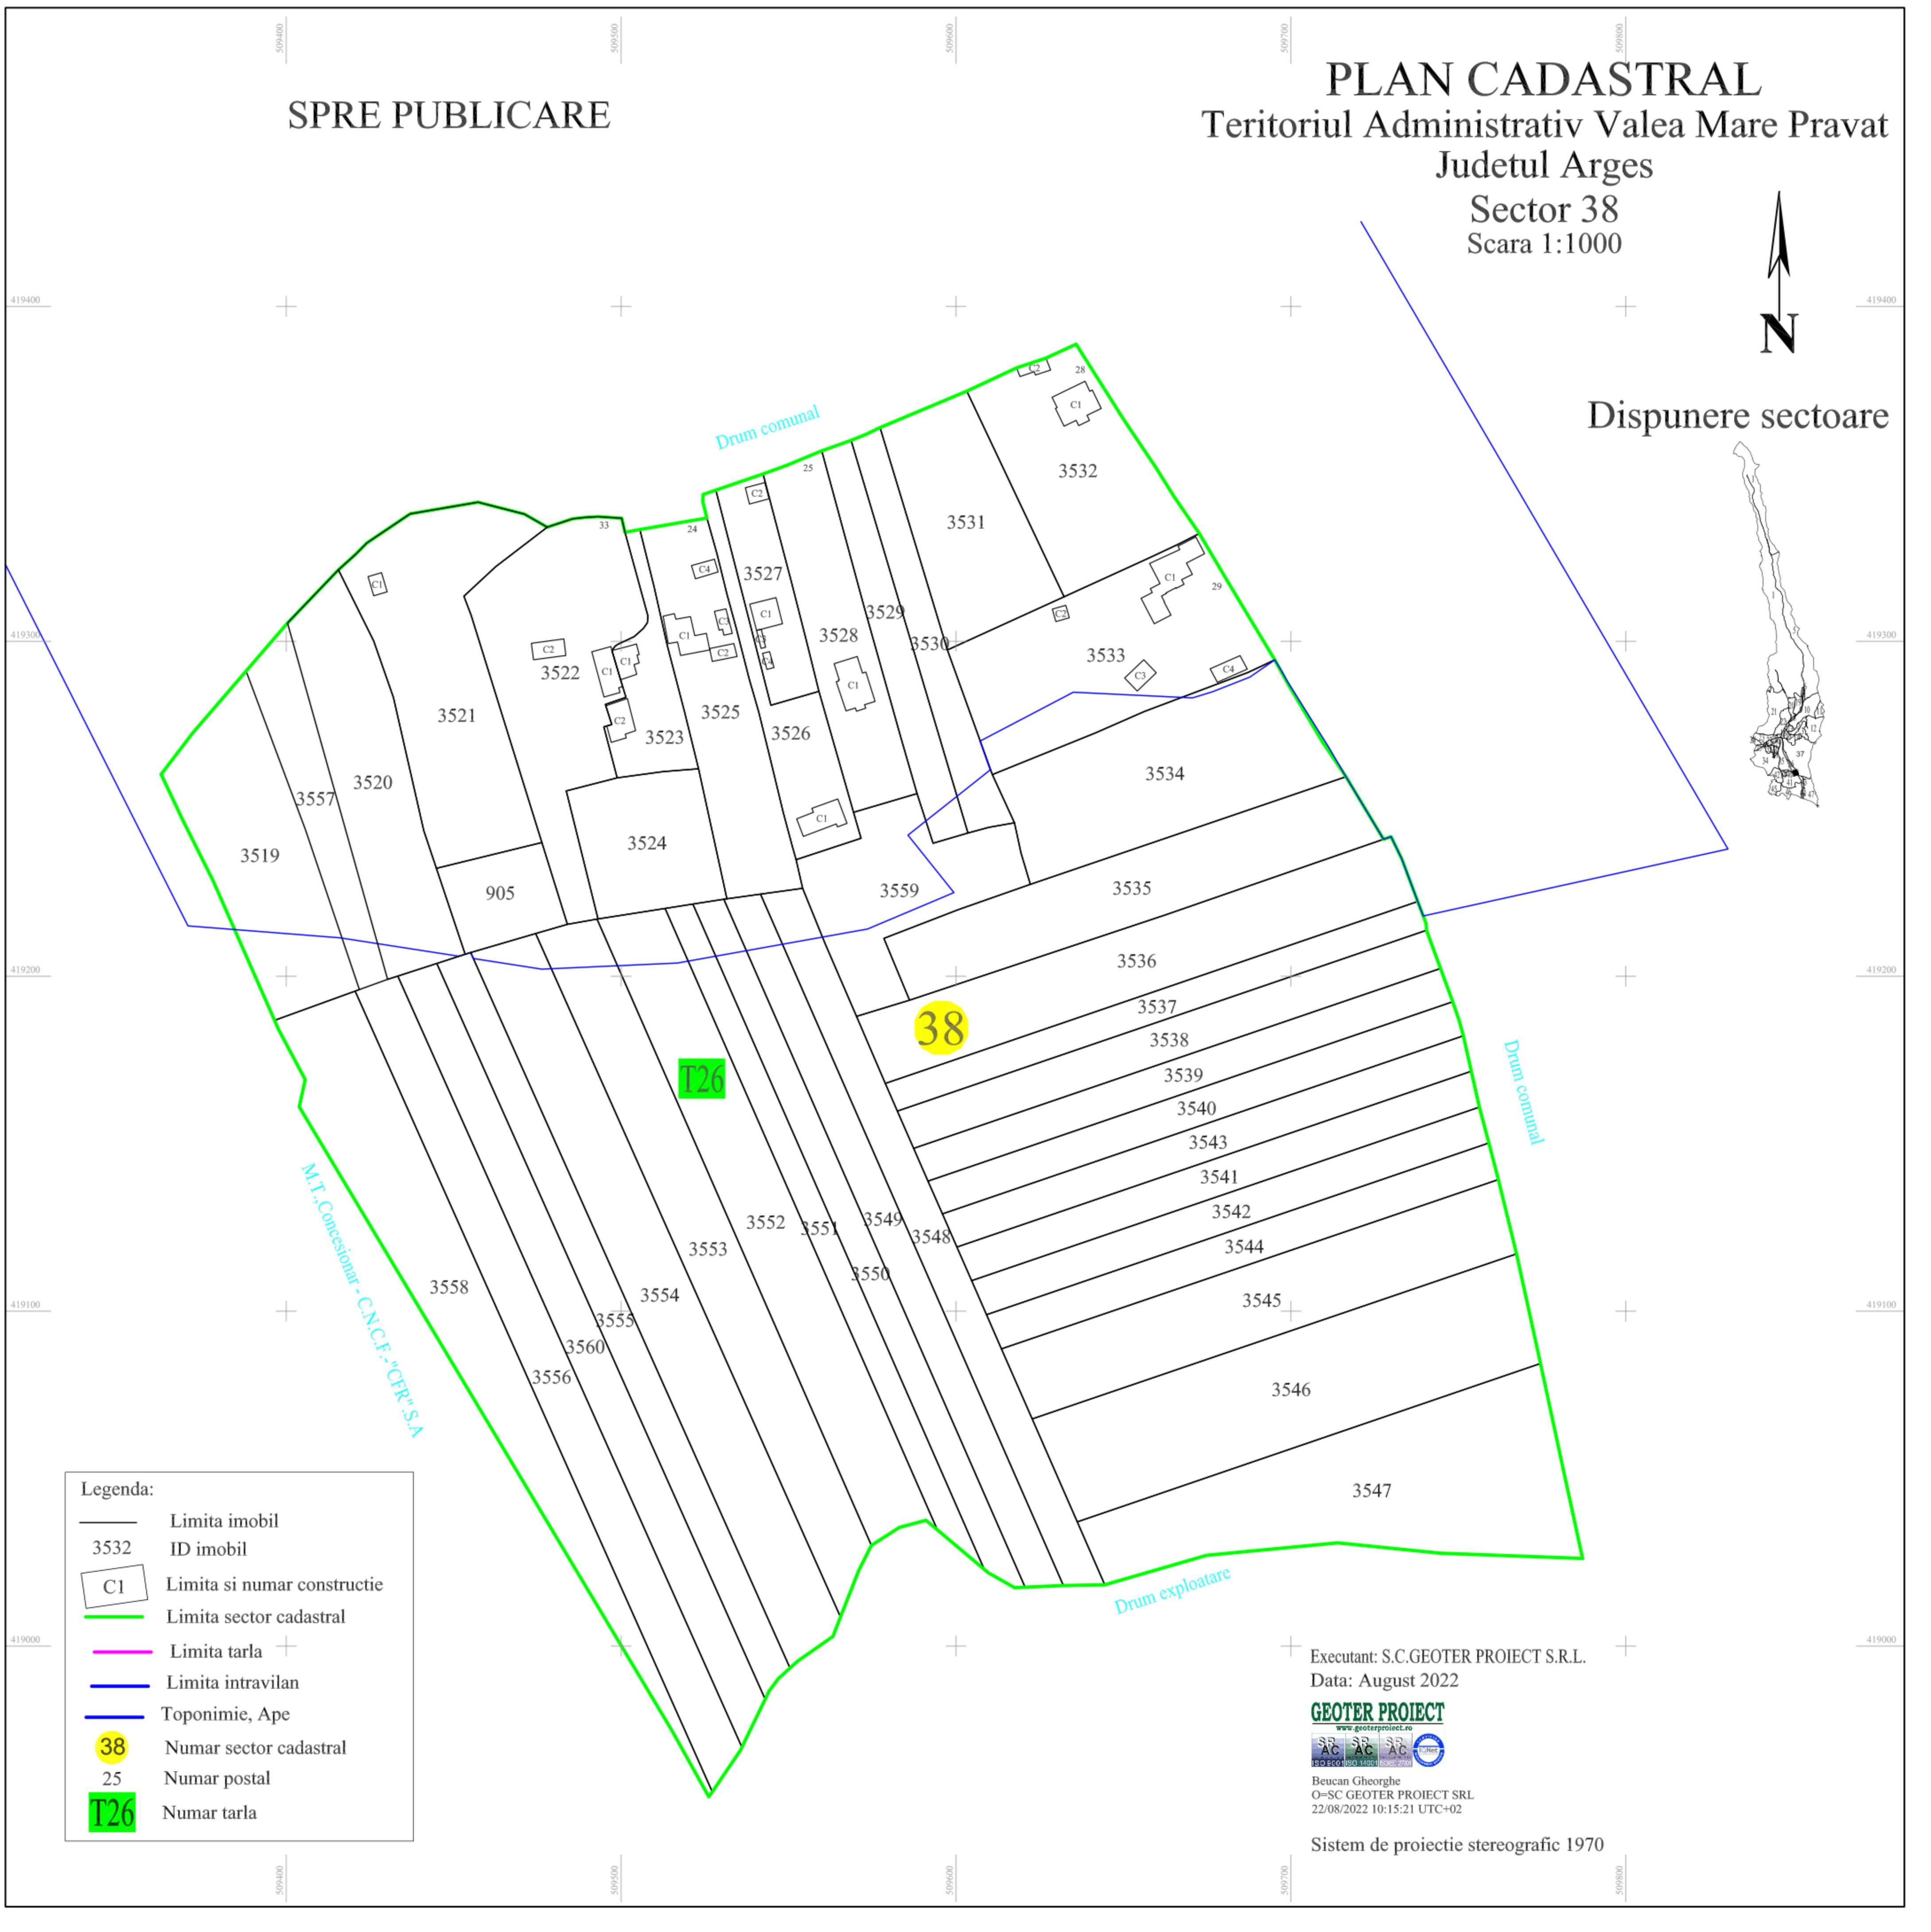

SPRE PUBLICARE

**PLAN CADASTRAL**  
Teritoriul Administrativ Valea Mare Pravat  
Judetul Arges  
Sector 38  
Scara 1:1000

Disponere sectoare

**Legenda:**

- Limita imobil
- 3532 ID imobil
- C1 Limita si numar constructie
- Limita sector cadastral
- Limita tarla
- Limita intravilan
- Toponimie, Ape
- 38 Numar sector cadastral
- 25 Numar postal
- T26 Numar tarla

Executant: S.C.GEOTER PROIECT S.R.L.  
Data: August 2022

Beucan Gheorghe  
O=SC GEOTER PROIECT SRL  
22/08/2022 10:15:21 UTC+02

Sistem de proiectie stereografic 1970