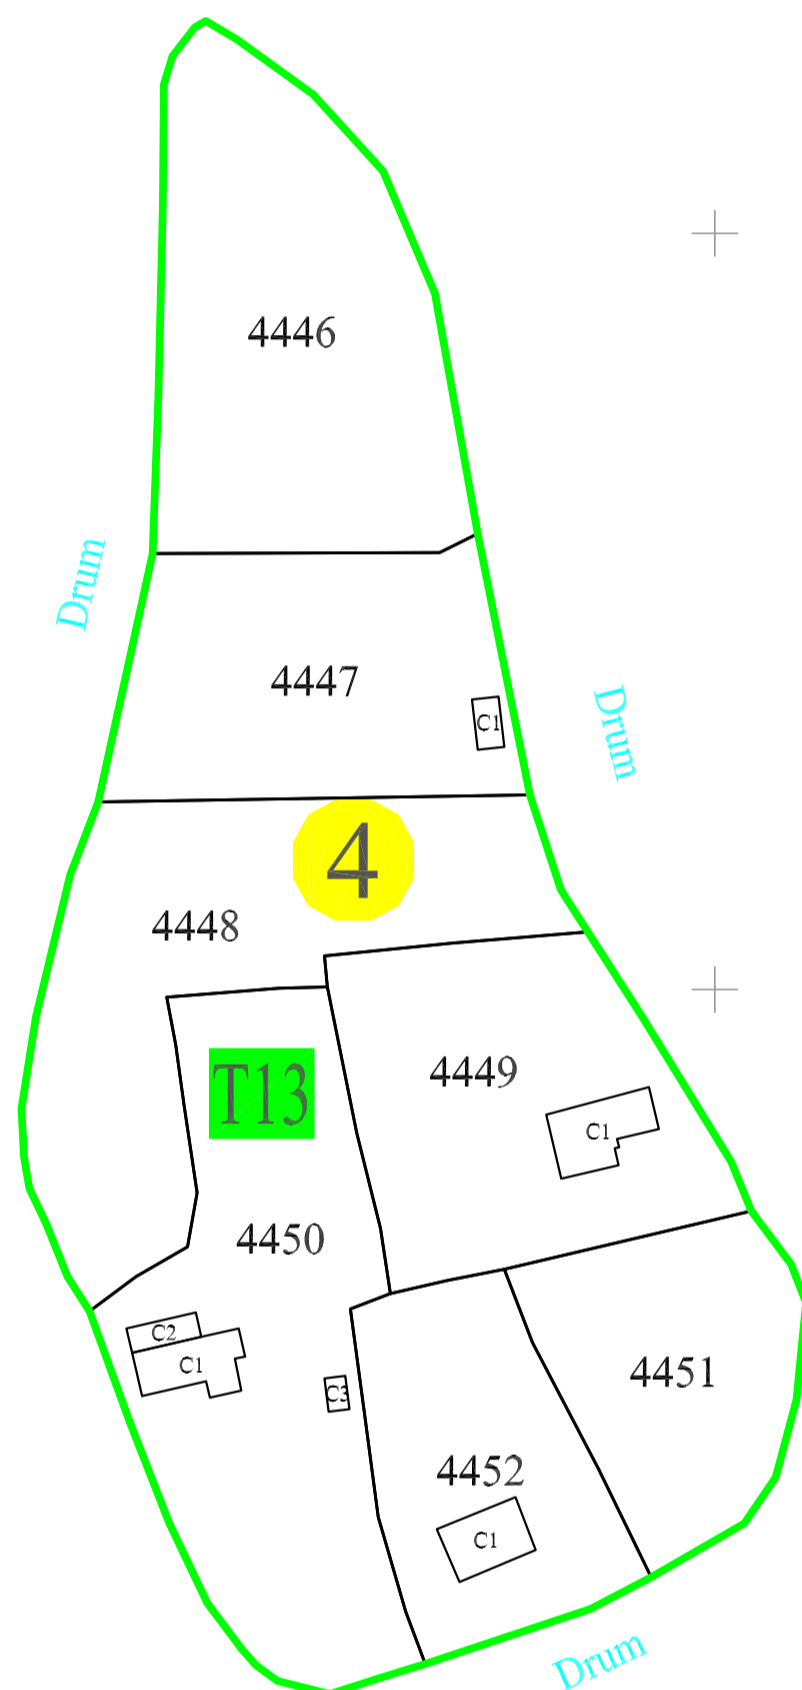

SPRE PUBLICARE

PLAN CADASTRAL

Teritoriul Administrativ Valea Mare Pravat
Judetul Arges
Sector 4
Scara 1:1000

Disponere sectoare

Executant: S.C.GEOTER PROIECT S.R.L.

Data: August 2022

GEOTER PROIECT

Beucan Gheorghe
O=SC GEOTER PROIECT SRL
22/08/2022 10:15:21 UTC+02

Sistem de proiectie stereografic 1970

Legenda:

- Limita imobil
- 22 ID imobil
- C1 Limita si numar constructie
- Limita sector cadastral
- Limita tarla
- Limita intravilan
- Toponimie, Ape
- 4 Numar sector cadastral
- Numar tarla