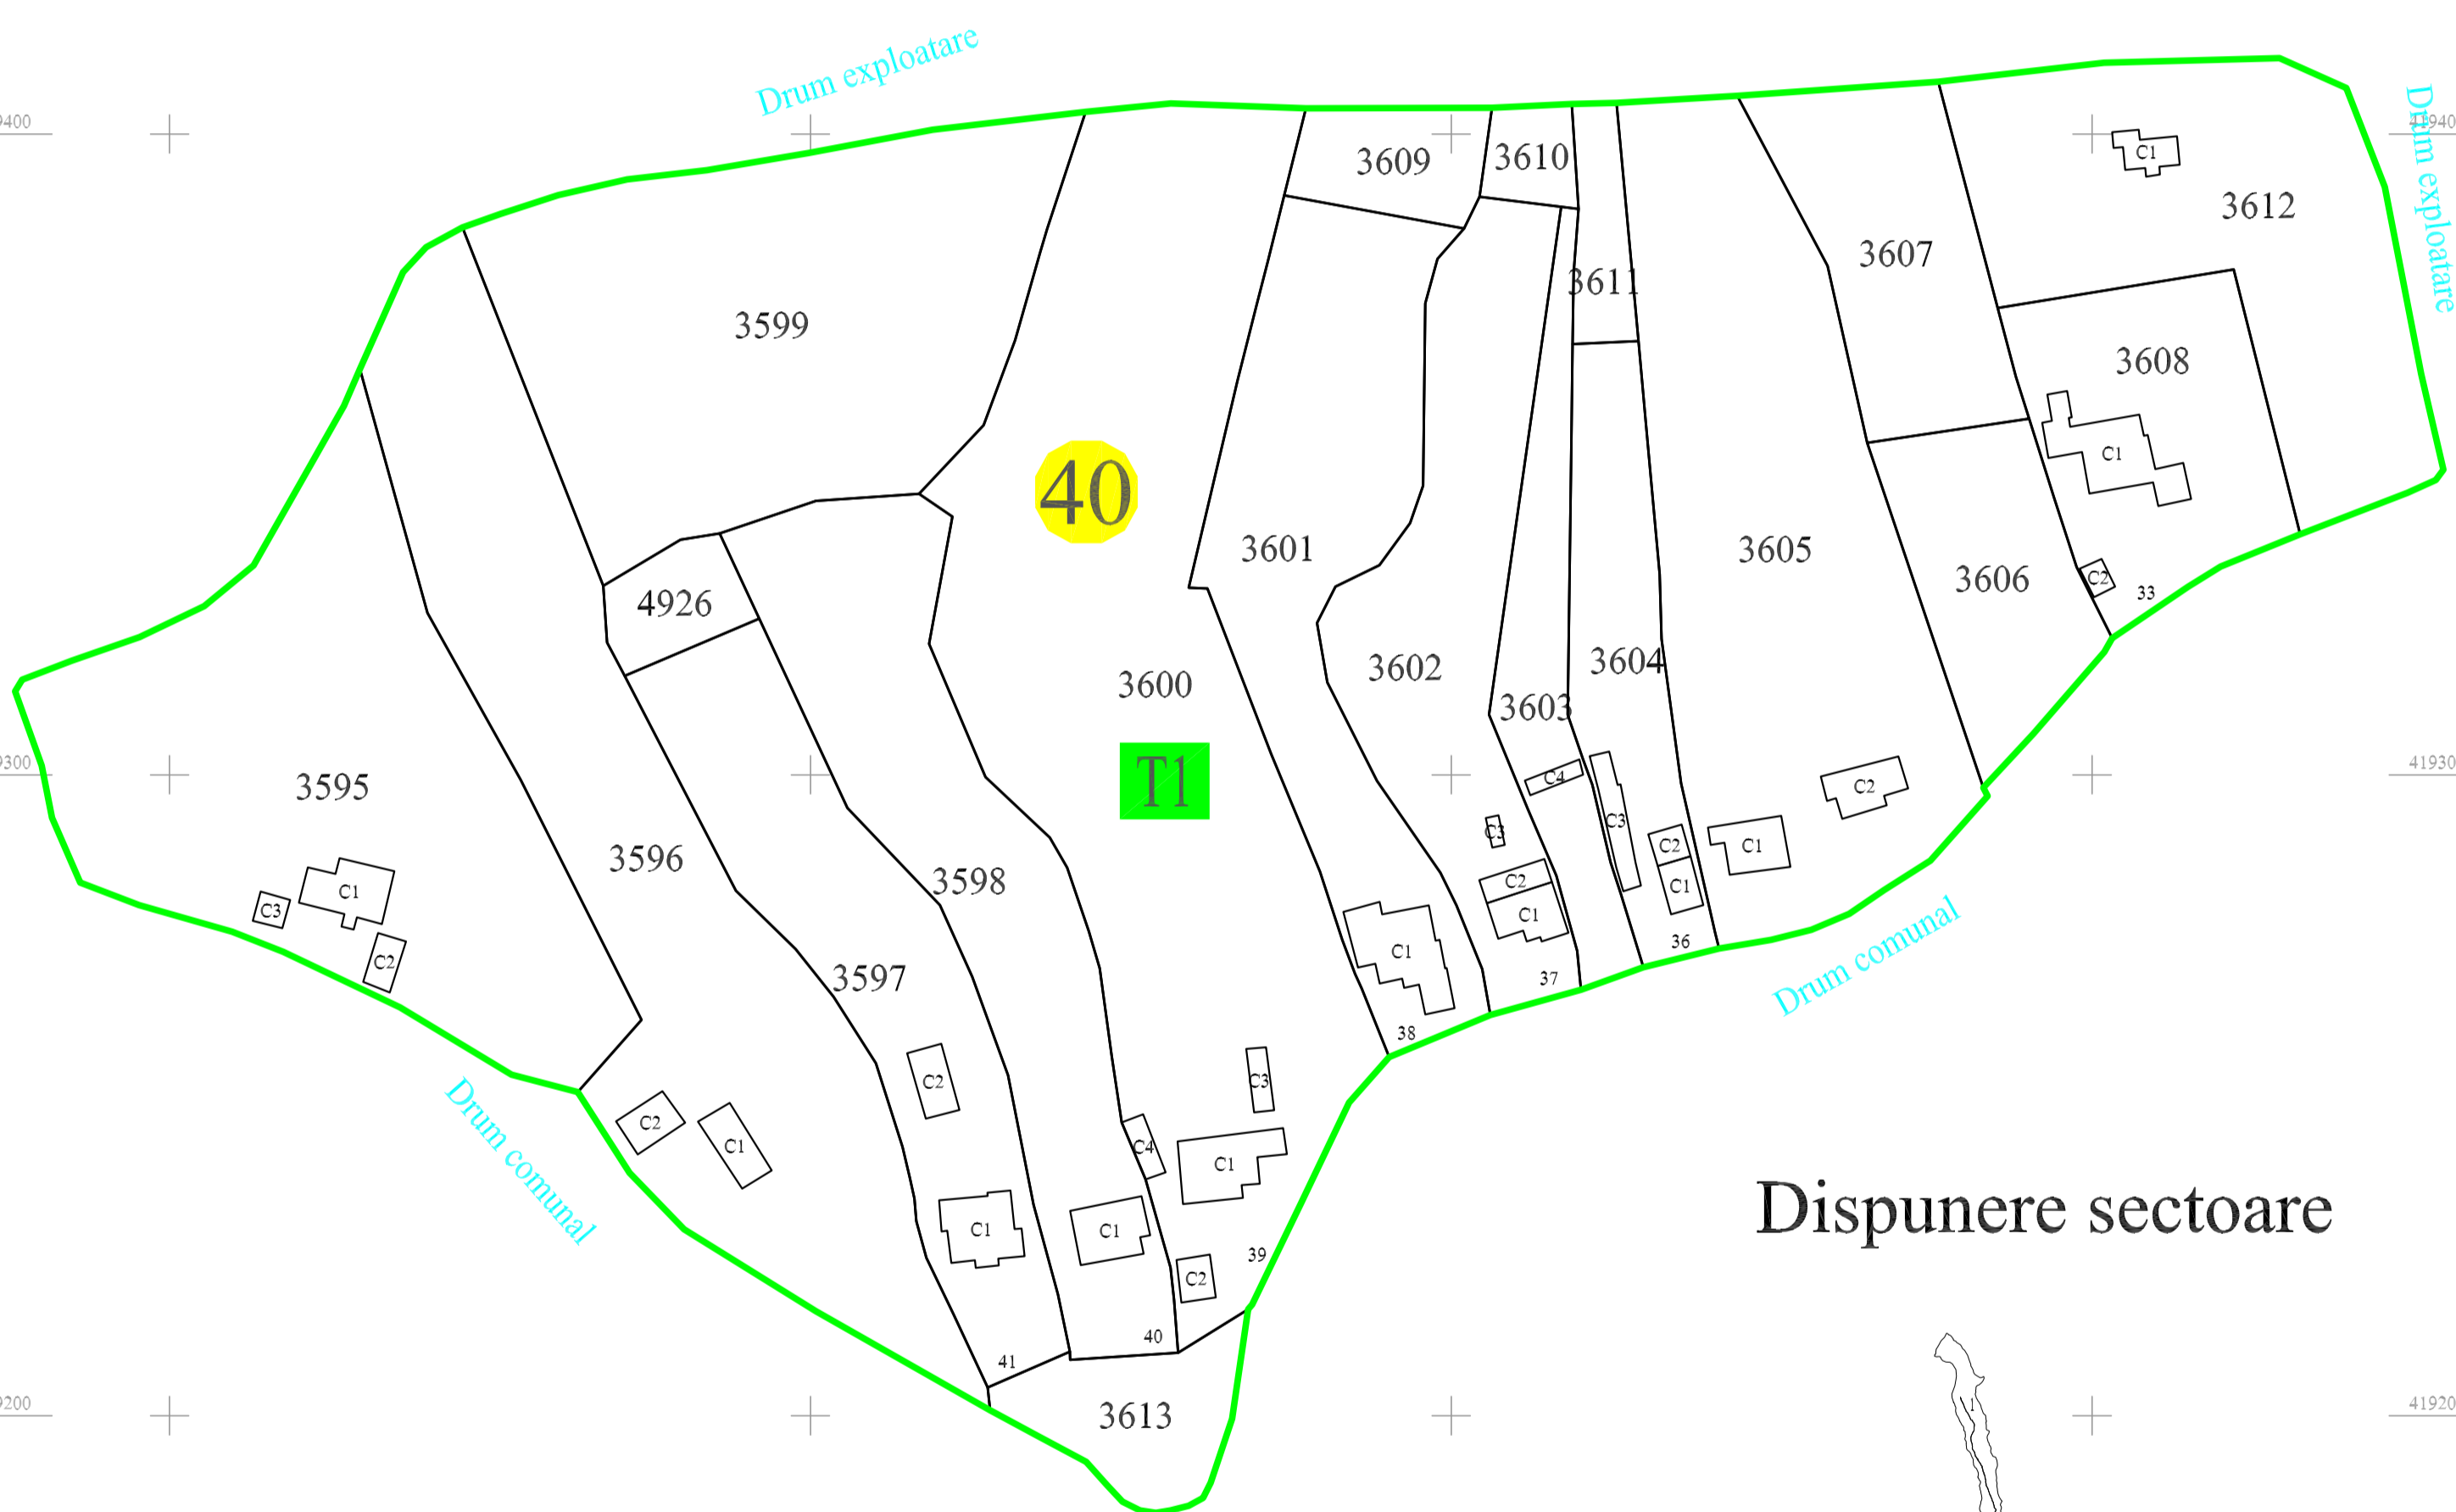

SPRE PUBLICARE

PLAN CADASTRAL
Teritoriul Administrativ Valea Mare Pravat
Judetul Arges
Sector 40
Scara 1:1000

Legenda:

- Limita imobil
- 3598 ID imobil
- C1 Limita si numar constructie
- Limita sector cadastral
- Limita tarla
- Limita intravilan
- Toponimie, Ape
- 40 Numar sector cadastral
- 40 Numar postal
- T1 Numar tarla

Disponere sectoare

Executant: S.C.GEOTER PROIECT S.R.L.

Data: August 2022

GEOTER PROIECT

Beucan Gheorghe
O=SC GEOTER PROIECT SRL
22/08/2022 10:15:21 UTC+02

Sistem de proiectie stereografic 1970