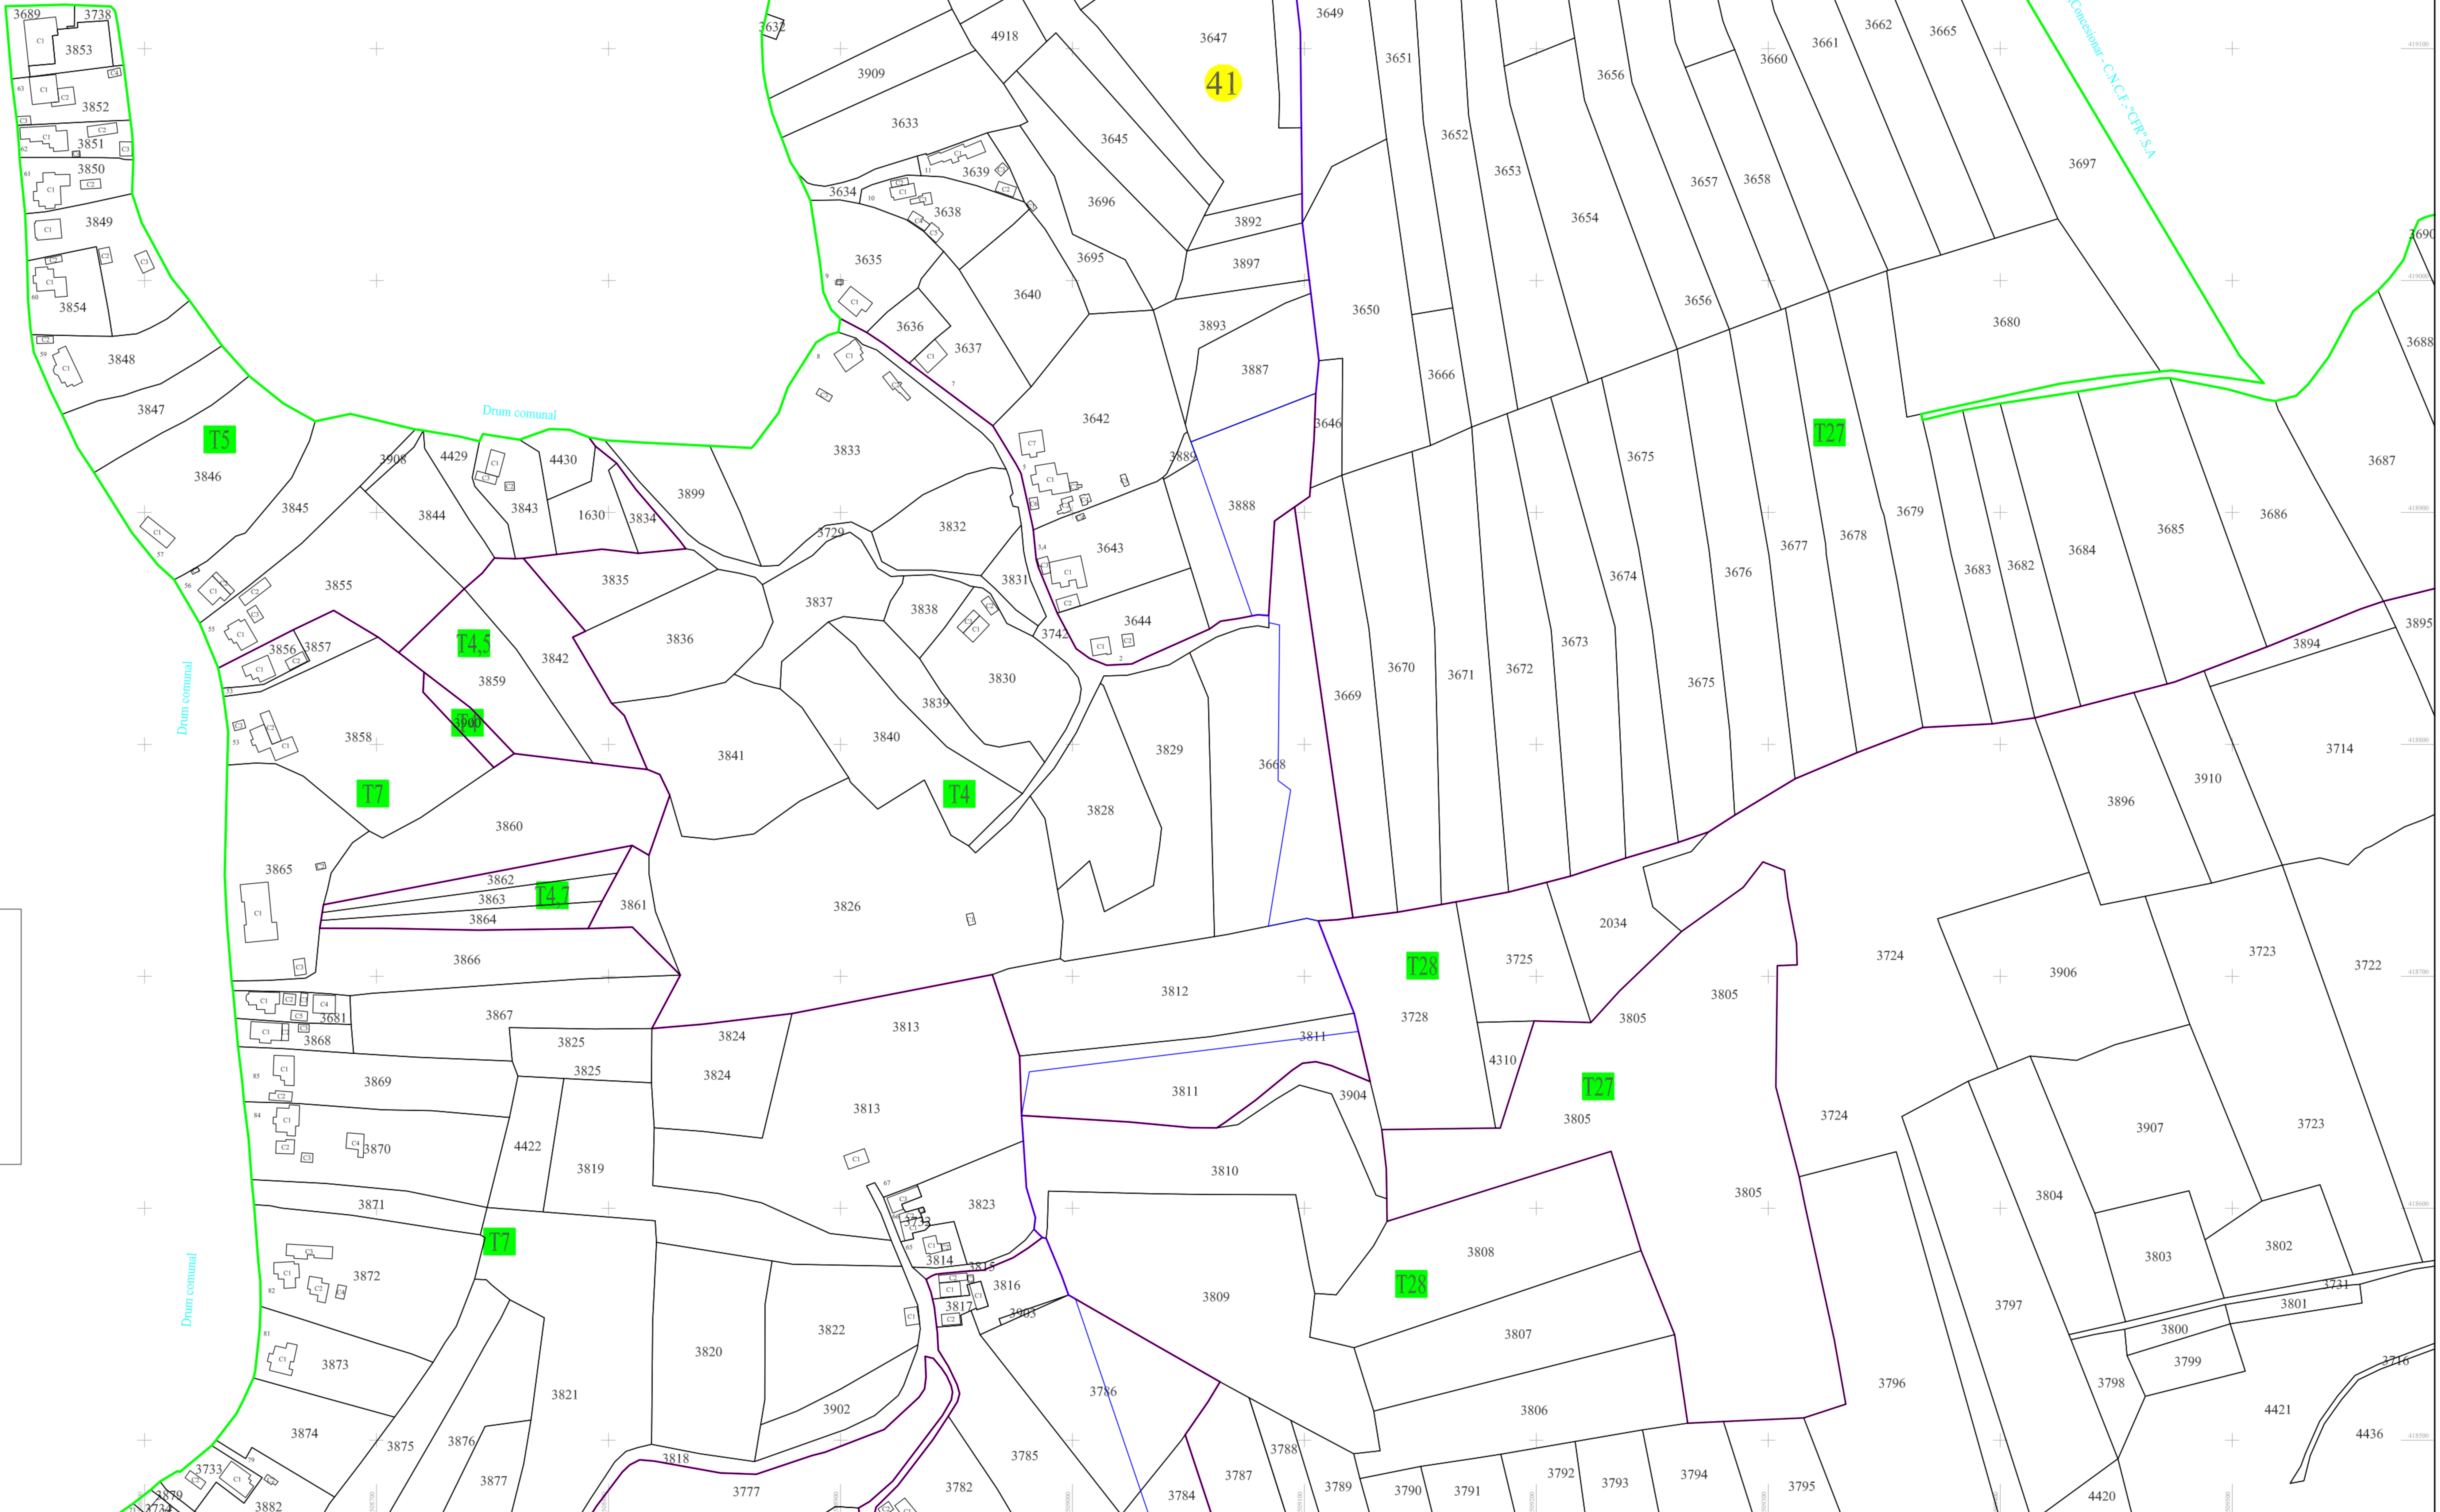

**PLAN CADASTRAL**  
Teritoriul Administrativ Valea Mare Pravat  
Judetul Arges  
Sector 41  
Scara 1:1000  
Plansa 1

SPRE PUBLICARE

Disponere planse

Disponere sectoare

- Legenda:
- Limita imobil
  - 3616 ID imobil
  - C1 Limita si numar constructie
  - Limita sector cadastral
  - Limita tarla
  - Limita intravilan
  - Toponime, Ape
  - 41 Numar sector cadastral
  - 22 Numar postal
  - 13 Numar tarla

Executant: S.C.GEOTER PROJECT S.R.L.  
Data: August 2022  
**GEOTER PROJECT**  
Bucuresti Ghorghiu  
O-SC GEOTER PROJECT SRL  
22/08/2022 10:15:21 UTC+02  
Sistem de proiectie stereografic 1970