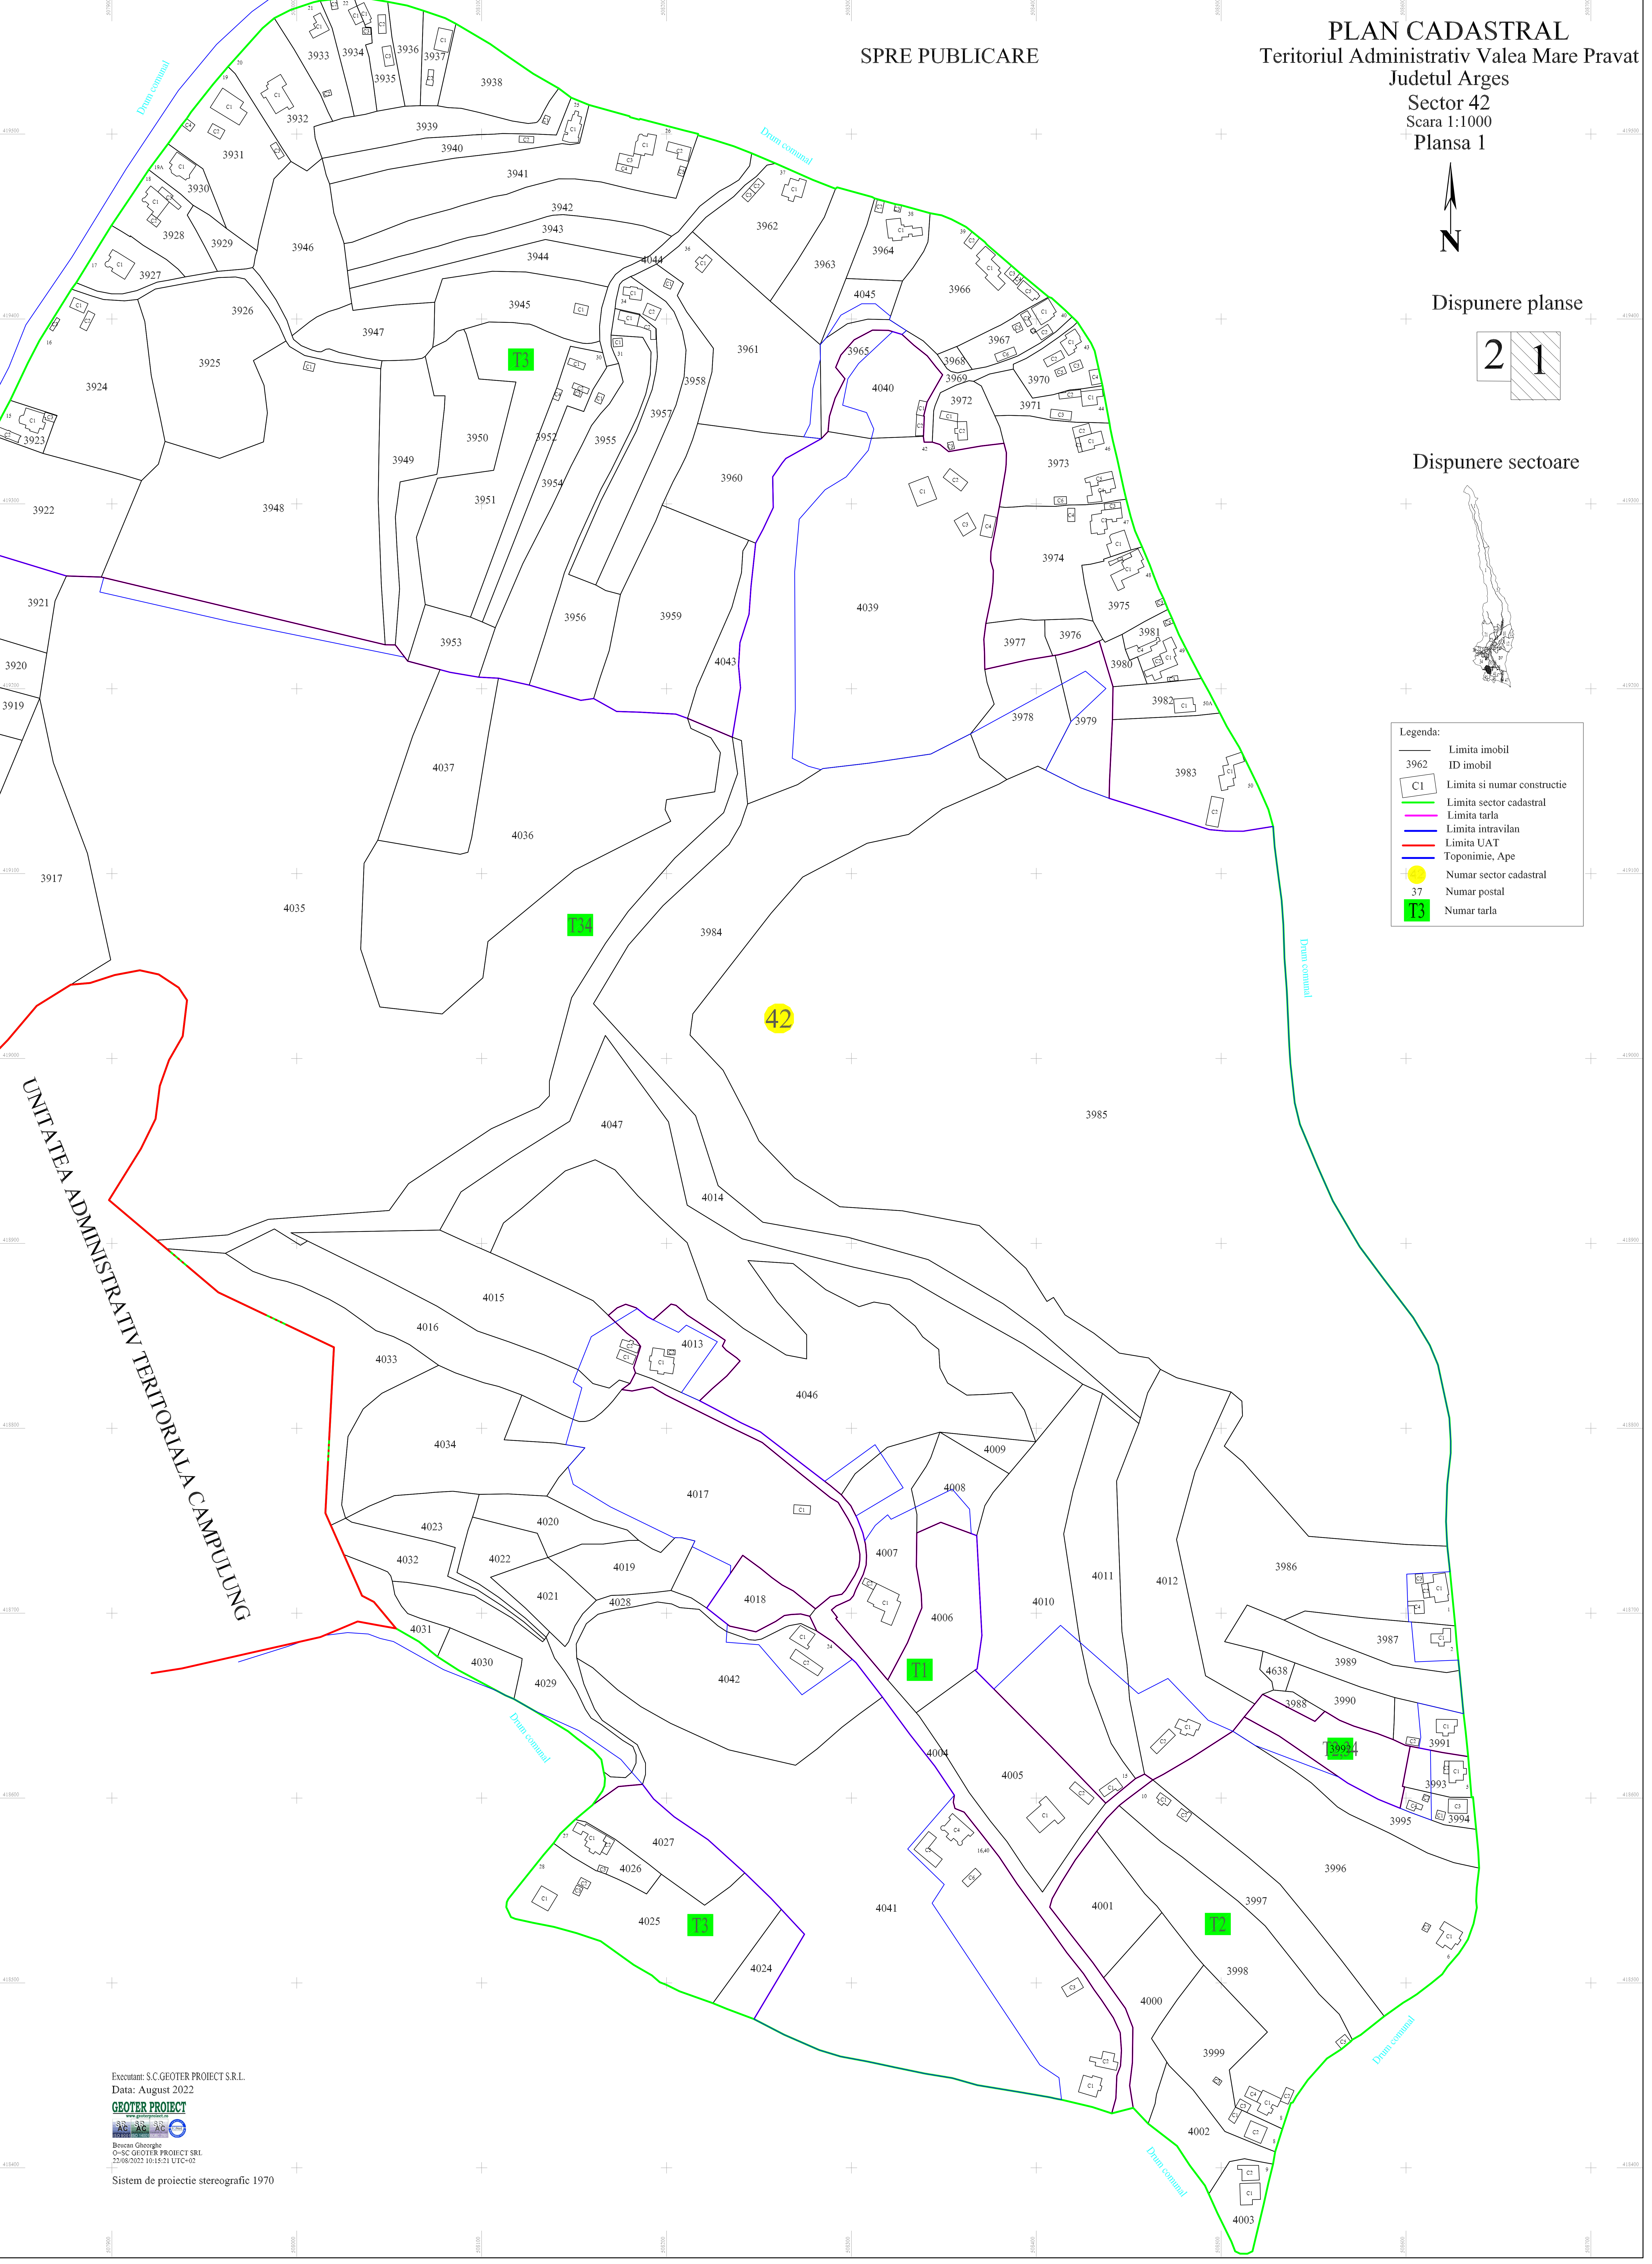

PLAN CADASTRAL

Teritoriul Administrativ Valea Mare Pravat
Judetul Arges

Sector 42
Scara 1:1000
Plansa 1

Dispunere planse

Dispunere sectoare

Legenda:

	Limita imobil
3962	ID imobil
	Limita si numar constructie
	Limita sector cadastral
	Limita tarla
	Limita intravilan
	Limita UAT
	Toponimie, Ape
	Numar sector cadastral
37	Numar postal
	Numar tarla

SPRE PUBLICARE

UNITATEA ADMINISTRATIV TERITORIALA CAMPULUNG