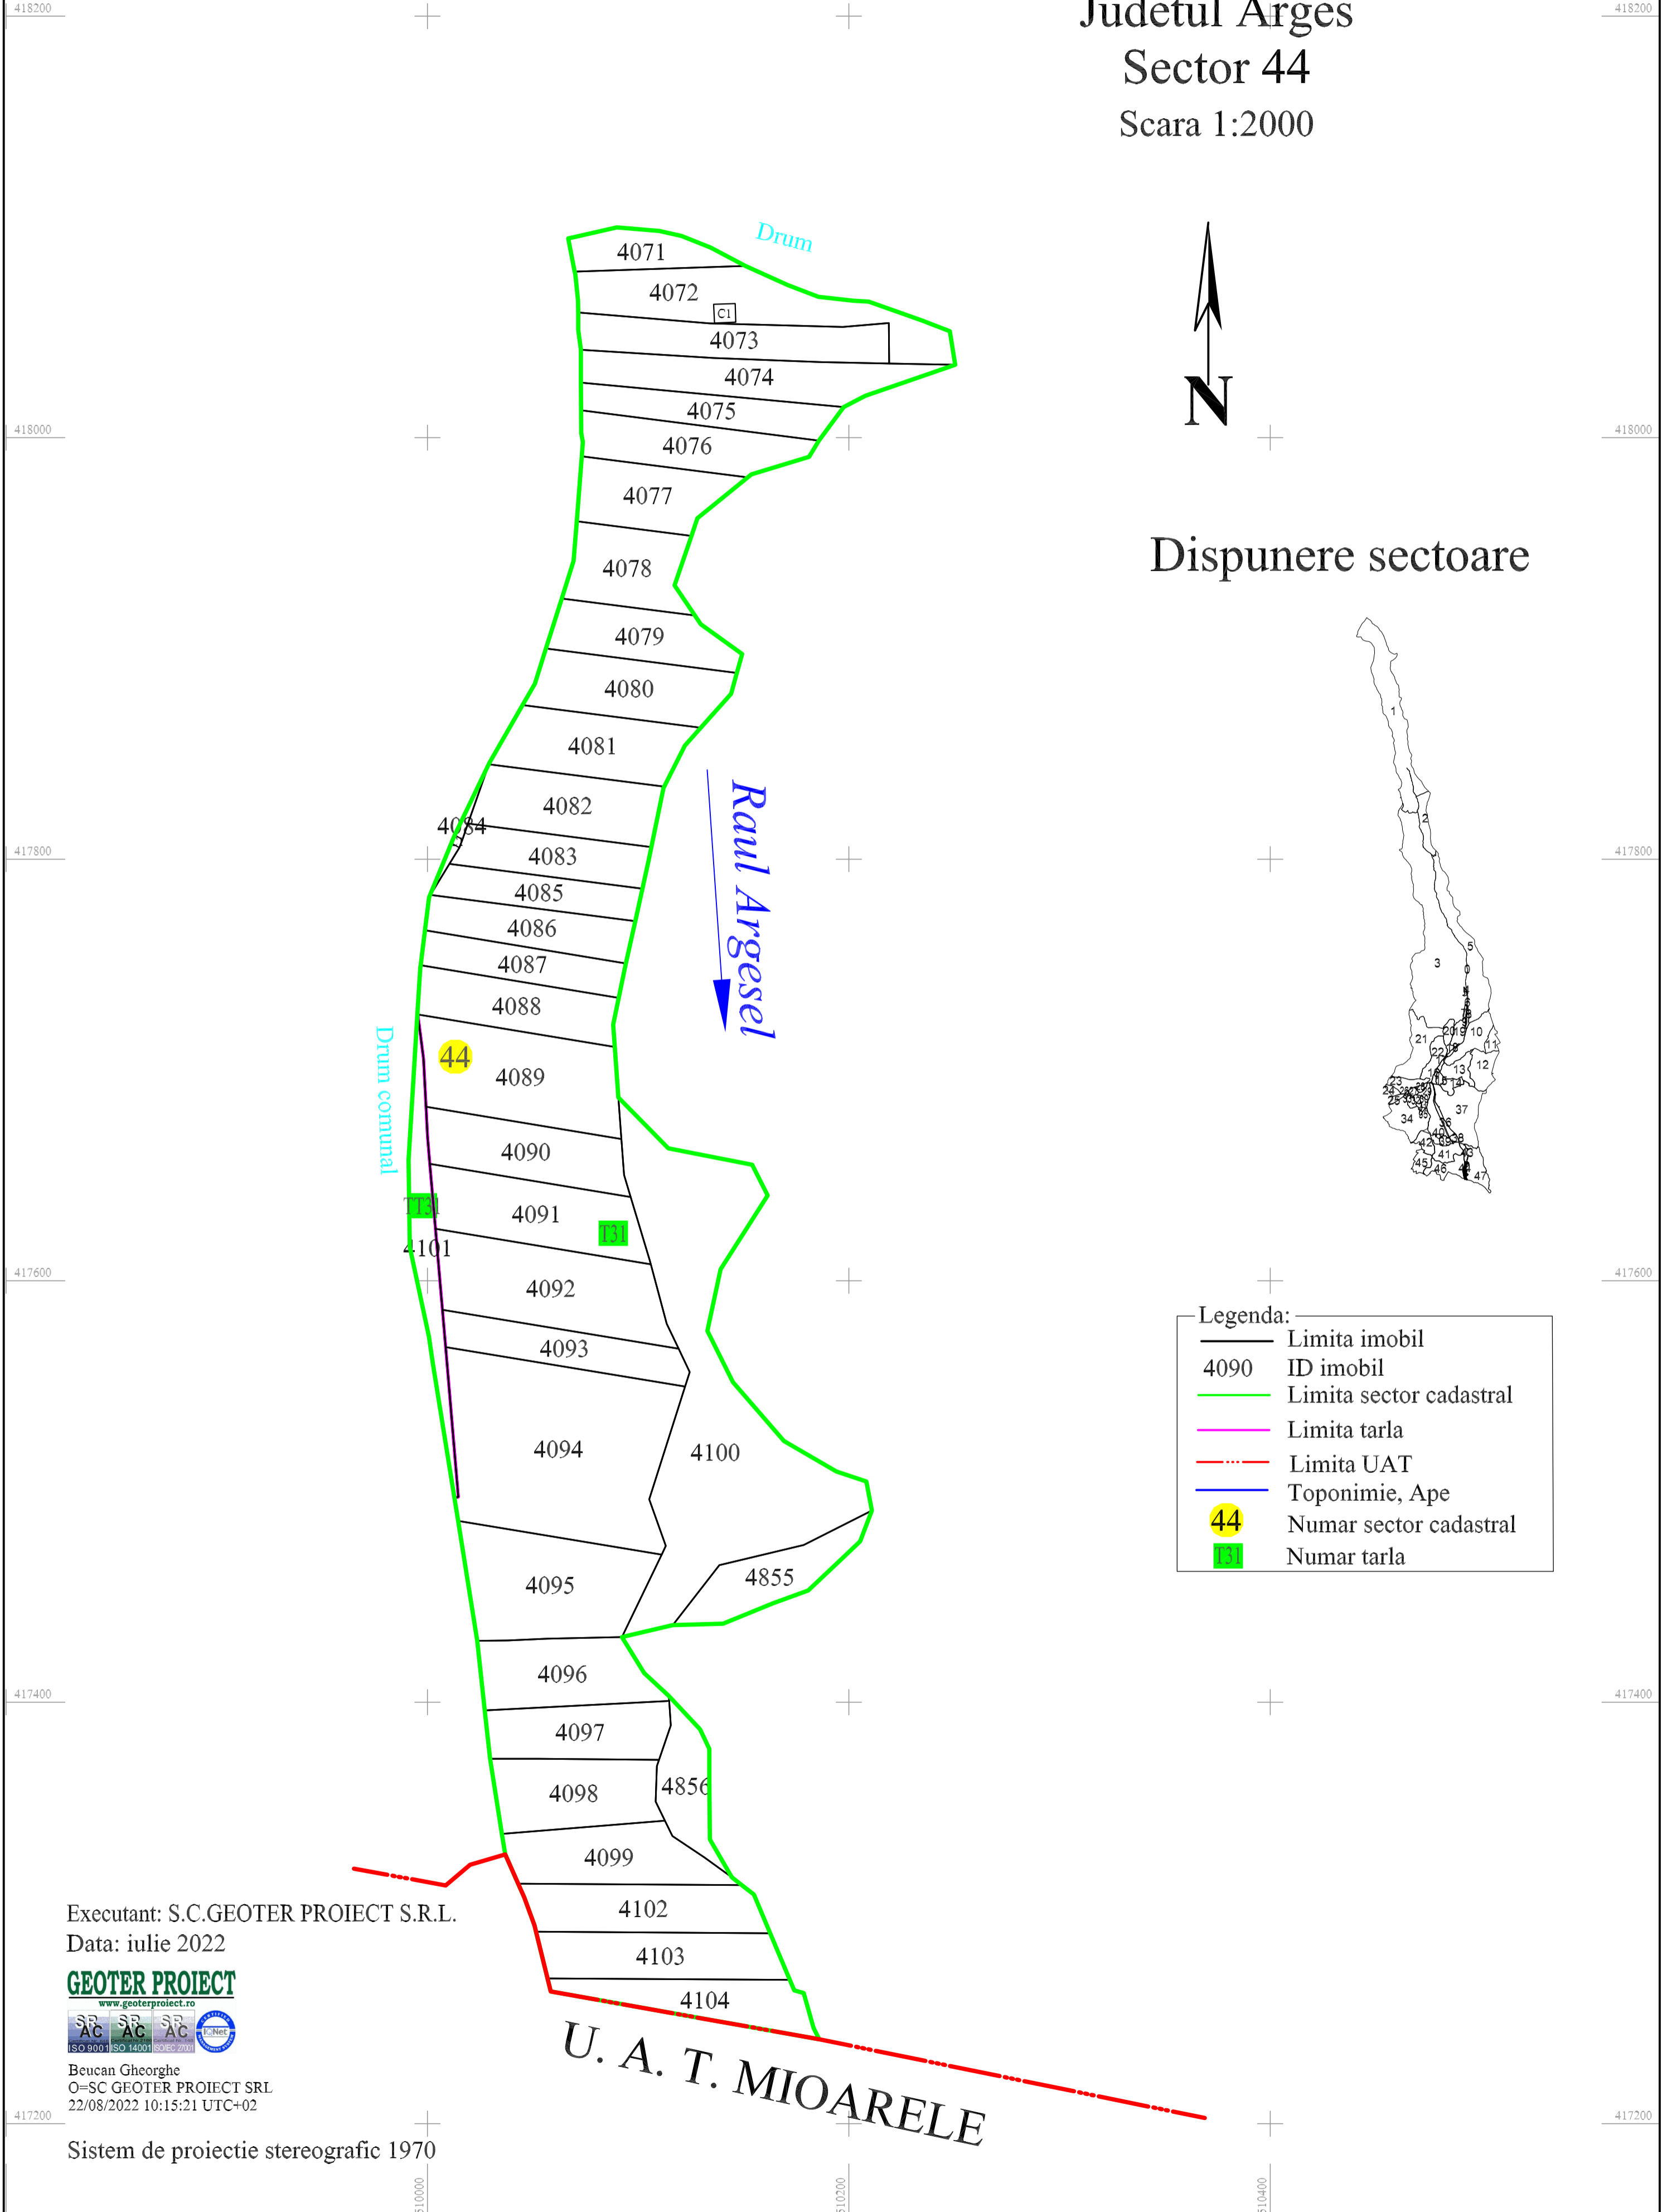

SPRE PUBLICARE

PLAN CADASTRAL
Teritoriul Administrativ Valea Mare Pravat
Judetul Arges
Sector 44
Scara 1:2000

Disponere sectoare

- Legenda:
- Limita imobil
 - 4090 ID imobil
 - Limita sector cadastral
 - Limita tarla
 - - - Limita UAT
 - Toponimie, Ape
 - 44 Numar sector cadastral
 - Numar tarla

Executant: S.C.GEOTER PROIECT S.R.L.
Data: iulie 2022

Beucan Gheorghe
O=SC GEOTER PROIECT SRL
22/08/2022 10:15:21 UTC+02

Sistem de proiectie stereografic 1970