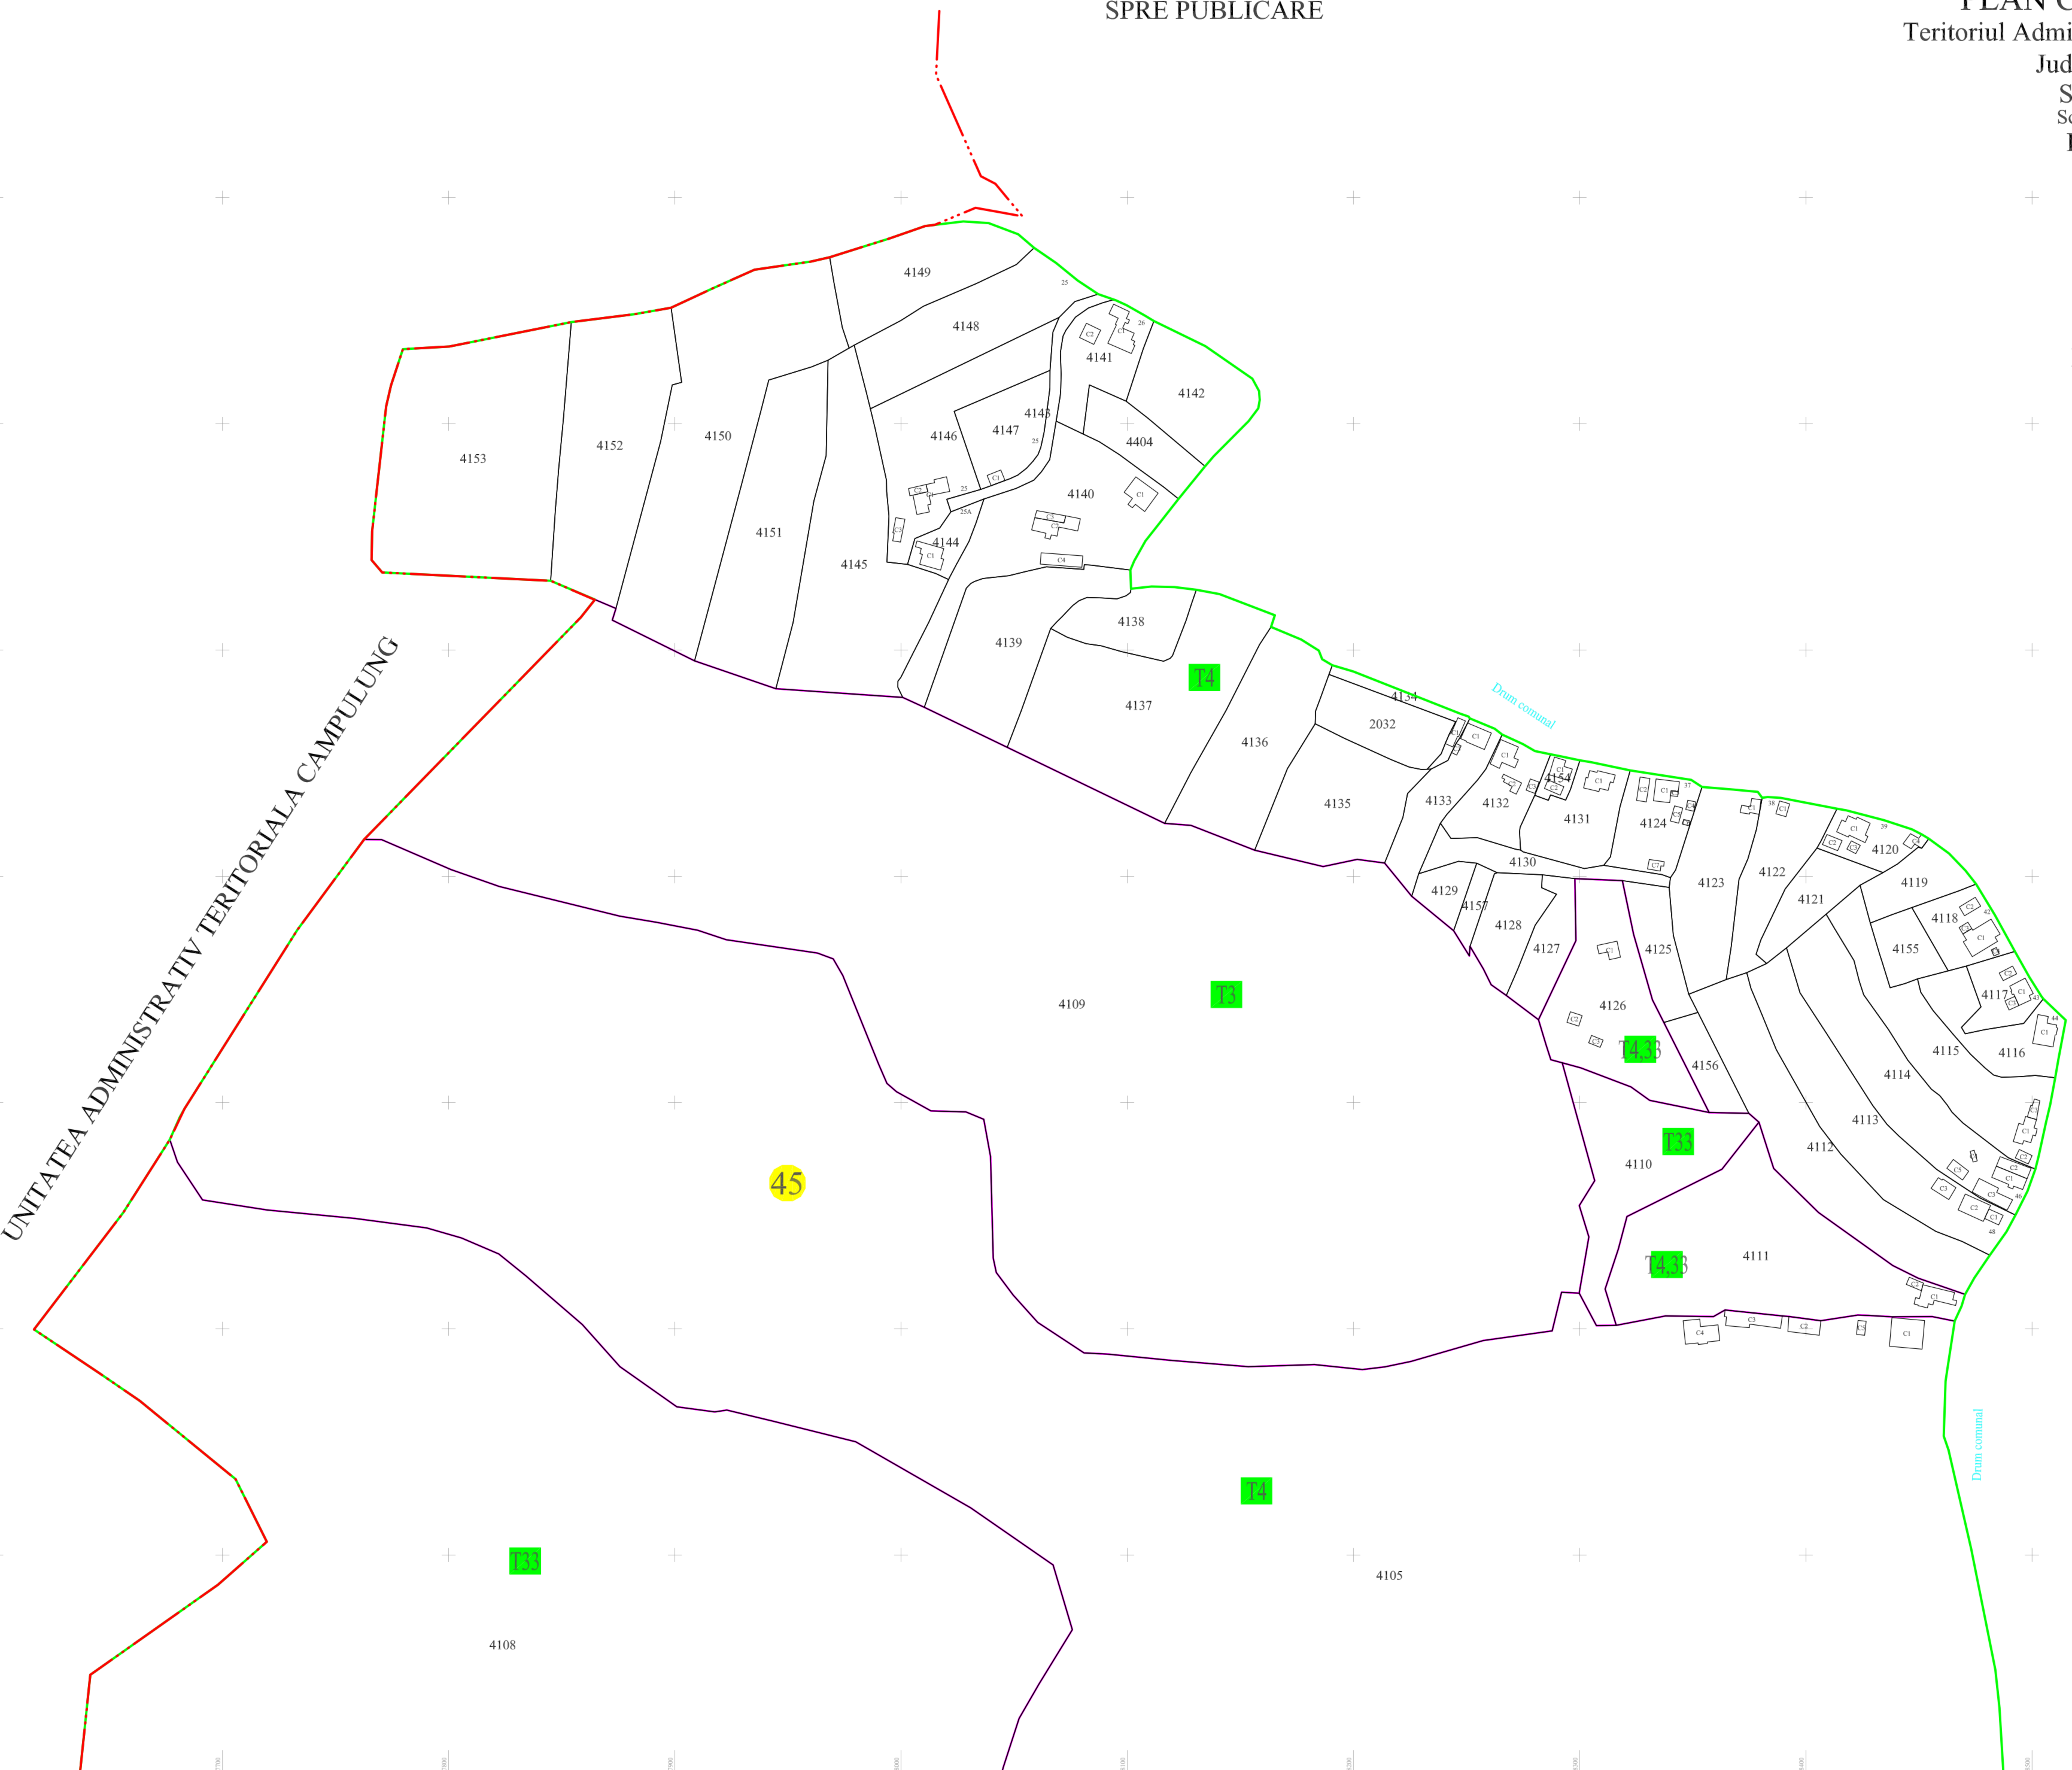

Dispunere planse

Dispunere sectoare

UNITATEA ADMINISTRATIV TERITORIALA CAMPULUNG

Legenda:

	Limita imobil
	ID imobil
	Limita si numar constructie
	Limita sector cadastral
	Limita tarla
	Limita intravilan
	Limita UAT
	Toponimie, Ape
	Numar sector cadastral
	Numar postal
	Numar tarla