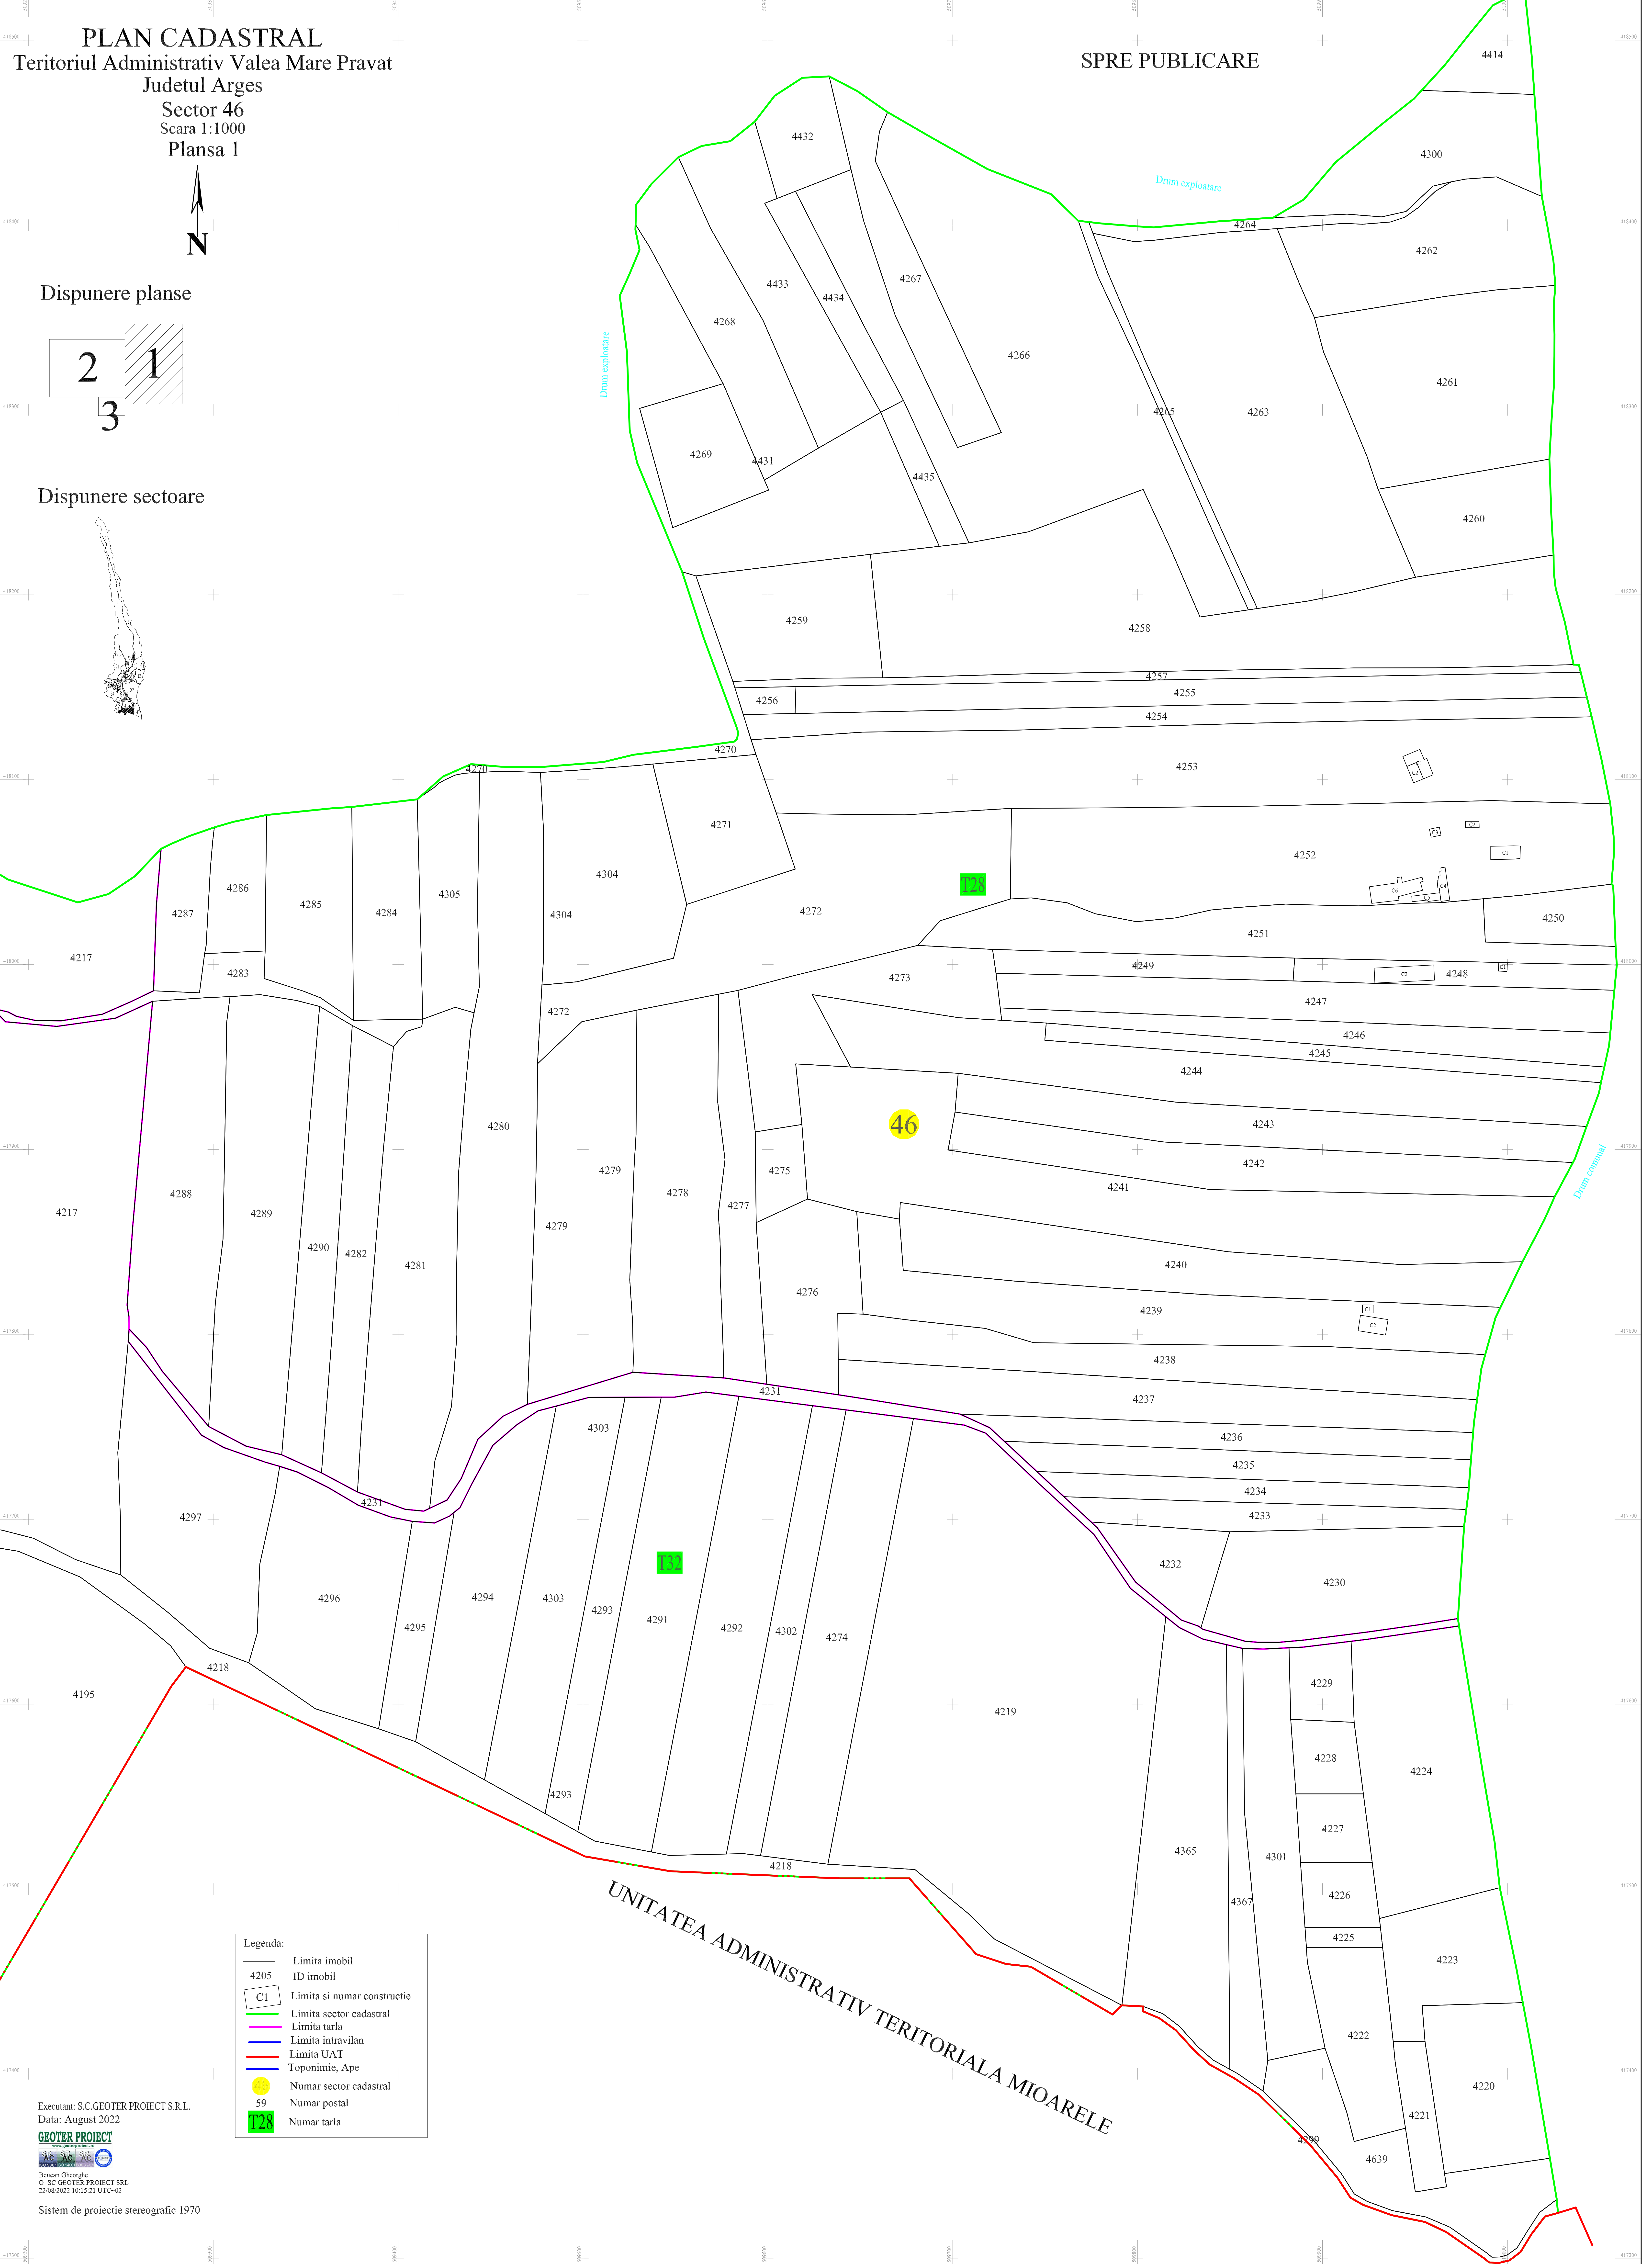

PLAN CADASTRAL
 Teritoriul Administrativ Valea Mare Pravat
 Judetul Arges
 Sector 46
 Scara 1:1000
 Plansa 1

SPRE PUBLICARE

Disponere planse

Disponere sectoare

Legenda:

	Limita imobil
4205	ID imobil
	Limita si numar constructie
	Limita sector cadastral
	Limita tarla
	Limita intravilan
	Limita UAT
	Toponimie, Ape
	Numar sector cadastral
59	Numar postal
	Numar tarla