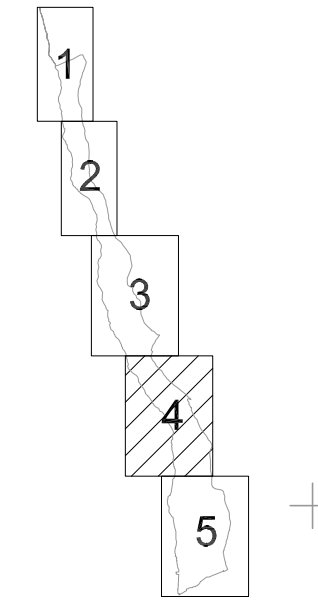

PLAN CADASTRAL
Teritoriul Administrativ Valea Mare Pravat
Judetul Arges

Sector 5

Scara 1:2000

Plansa 4

SPRE PUBLICARE

Dispunere planse