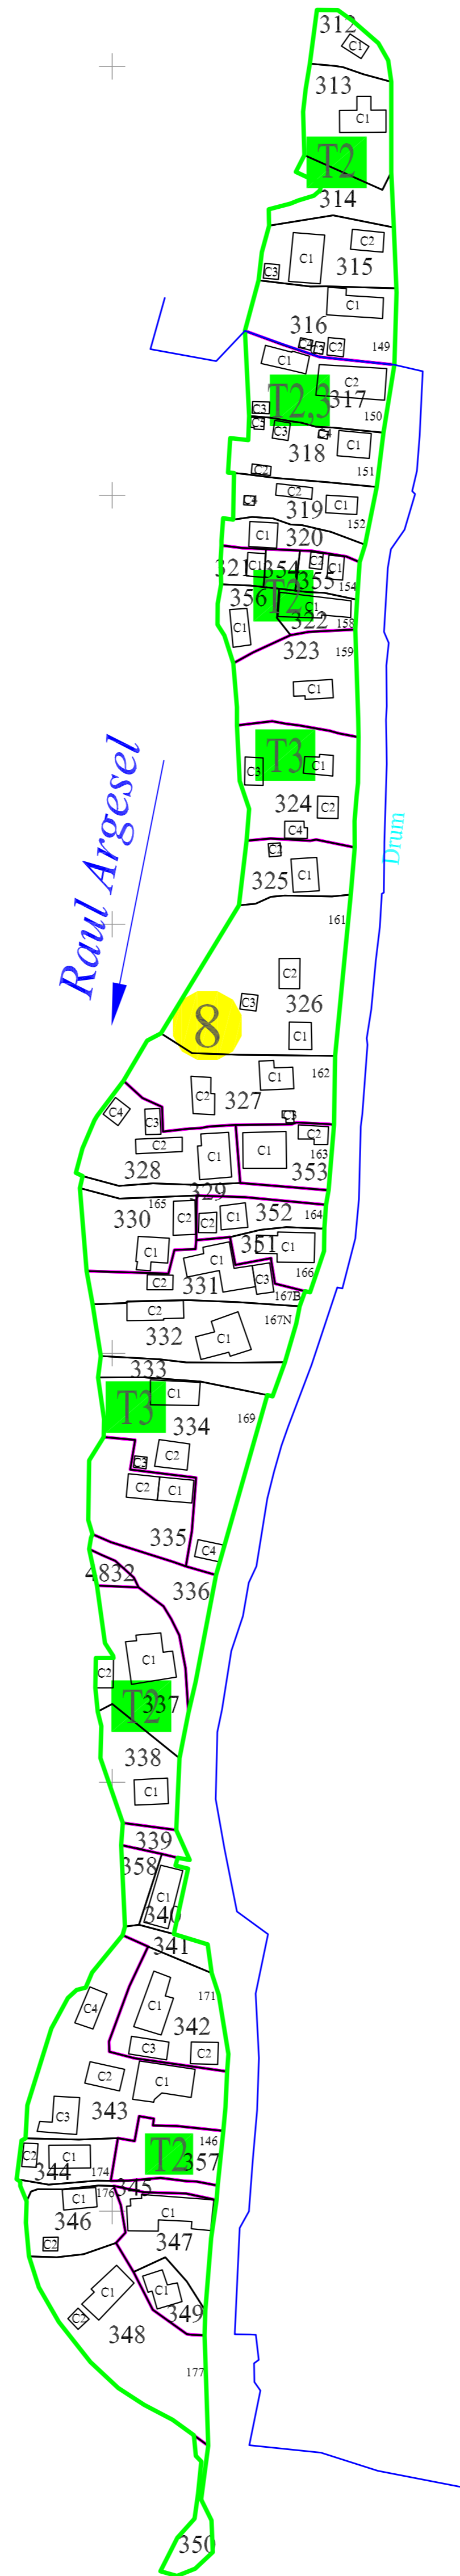

SPRE PUBLICARE

**PLAN CADASTRAL**  
Teritoriul Administrativ Valea Mare Pravat  
Judetul Arges  
Sector 8  
Scara 1:1000

Disponere sectoare

Legenda:

—	Limita imobil
324	ID imobil
C1	Limita si numar constructie
—	Limita intravilan
—	Limita sector cadastral
—	Limita tarla
—	Toponimie, Ape
232	Numar postal
8	Numar sector cadastral
T14	Numar tarla

Executant: S.C.GEOTER PROIECT S.R.L.  
Data: August 2022

**GEOTER PROIECT**

Bucan Gheorghe  
O=SC GEOTER PROIECT SRL  
22/08/2022 10:15:21 UTC+02

Sistem de proiectie stereografic 1970