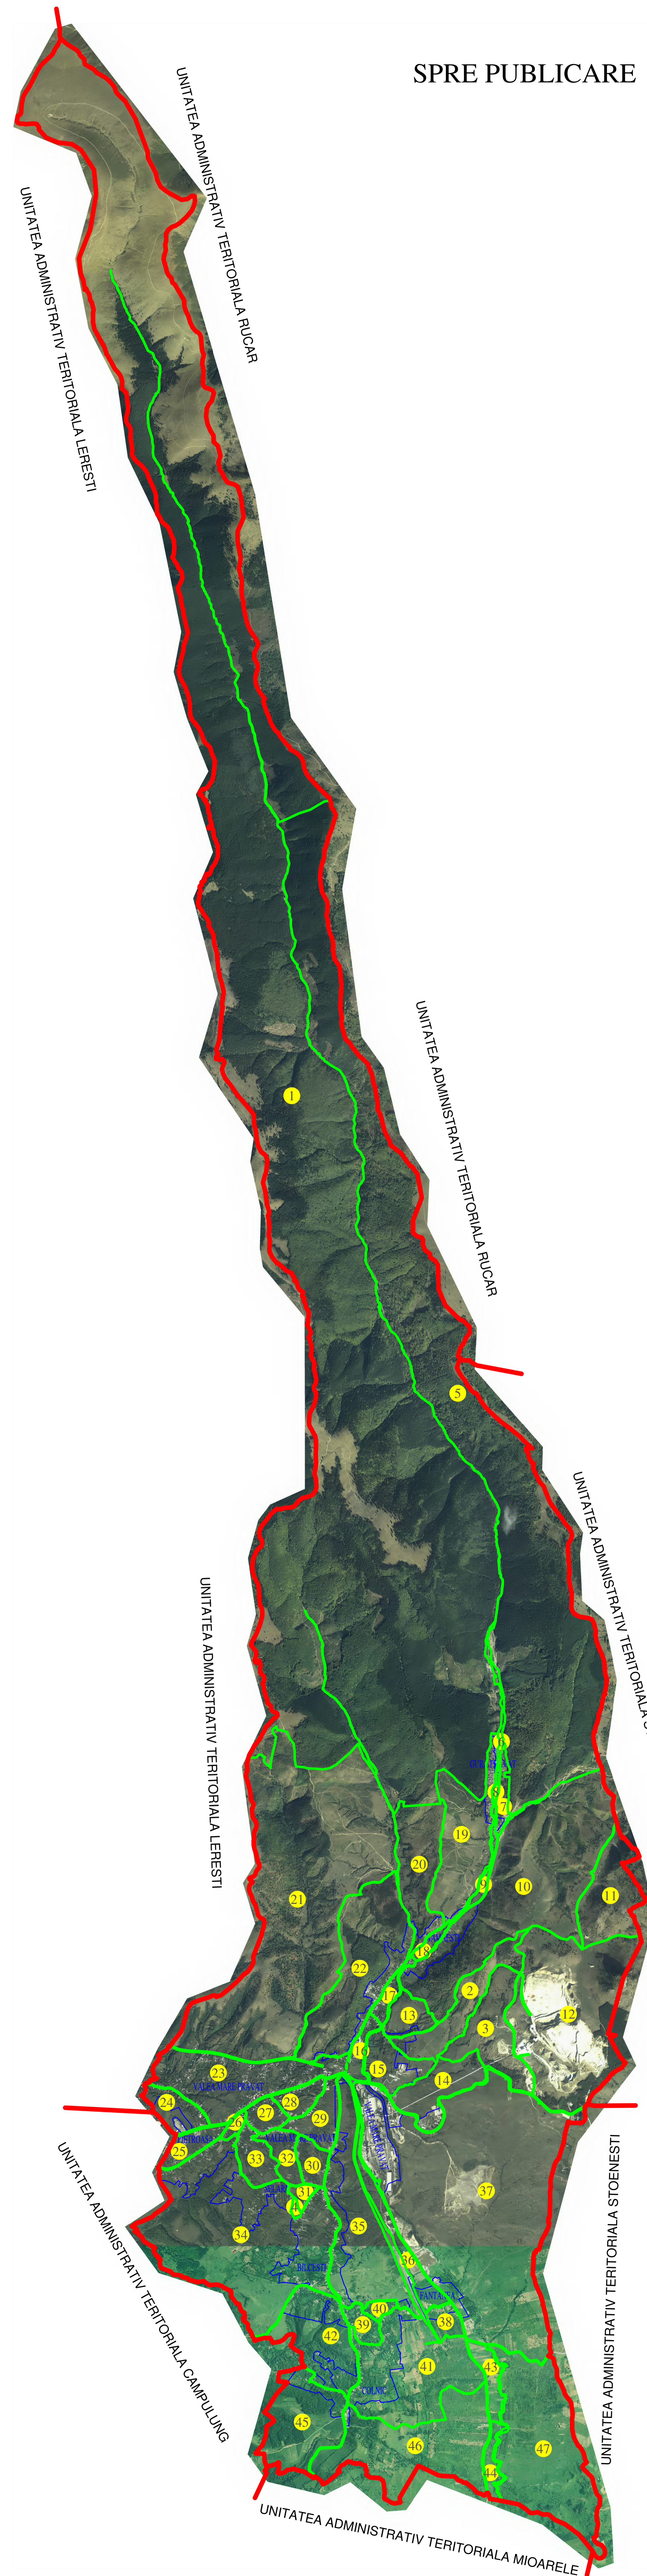

Plan sectoare cadastrale
Teritoriul Administrativ Valea Mare Pravat
Judetul Arges
Scara 1:25000

SPRE PUBLICARE

1. LEGENDA :
2. Limita UAT
   - Limita sector cadastral
   - Limita intravilan
   - 0 Numar sector cadastral

Executant: S.C.GEOTER PROIECT S.R.L.
Data: August 2022

Sistem de proiectie stereografic 1970