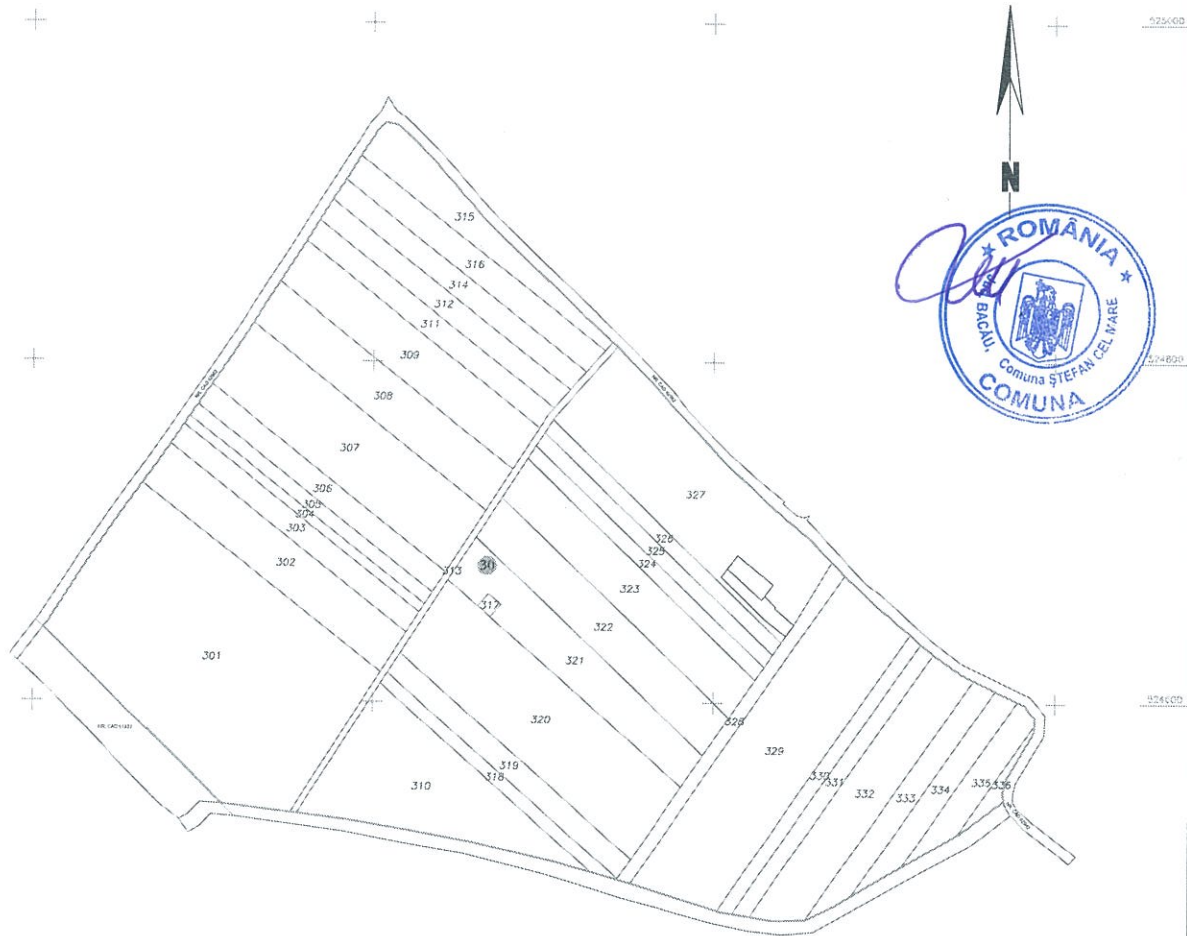

**PLAN CADASTRAL**  
 UAT: STEFAN CEL MARE, judetul: Bacau, Sect. cad. 30, plansa 1  
 Scara 1:2000

LEGENDA:	
	- Identificator sector cadastral
	- Limita sector cadastral
	- Limita contur imobil
301	- ID Imobil
	- Limita contur constructie

Sistem de proiectie: stereografic 1970  
 Spre Publicare

SC TOP EVAL CAD S.R.L. Autorizatie: Seria RO-B-J Nr.2003 Cod fiscal: RO 26263744 Sediul: Letea Veche, Str. Preot Ioan Viadeanu, Nr. 27; Mobil: 0740/877.107; E-mail: topevalcad@gmail.com		PLANUL CADASTRAL COMUNA ȘTEFAN CEL MARE, JUDEȚUL BACĂU SECTORUL 30	PLANSĂ 1
Redactat Masurat Verificat	Ing. MARIN Silviu-Gheorghe Ing. MARIN Silviu-Gheorghe Ing. MARIN Silviu-Gheorghe	SCARA 1:2.000	LUCRARI DE ÎNREGISTRARE SISTEMATICA ÎN CADASTRU ȘI CARTEA FUNCİARA A IMOBILILOR COMUNA ȘTEFAN CEL MARE, JUDEȚUL BACĂU SISTEM DE PROIECTIE: STEREOGRAFIC 1970
		DATA 09.2022	