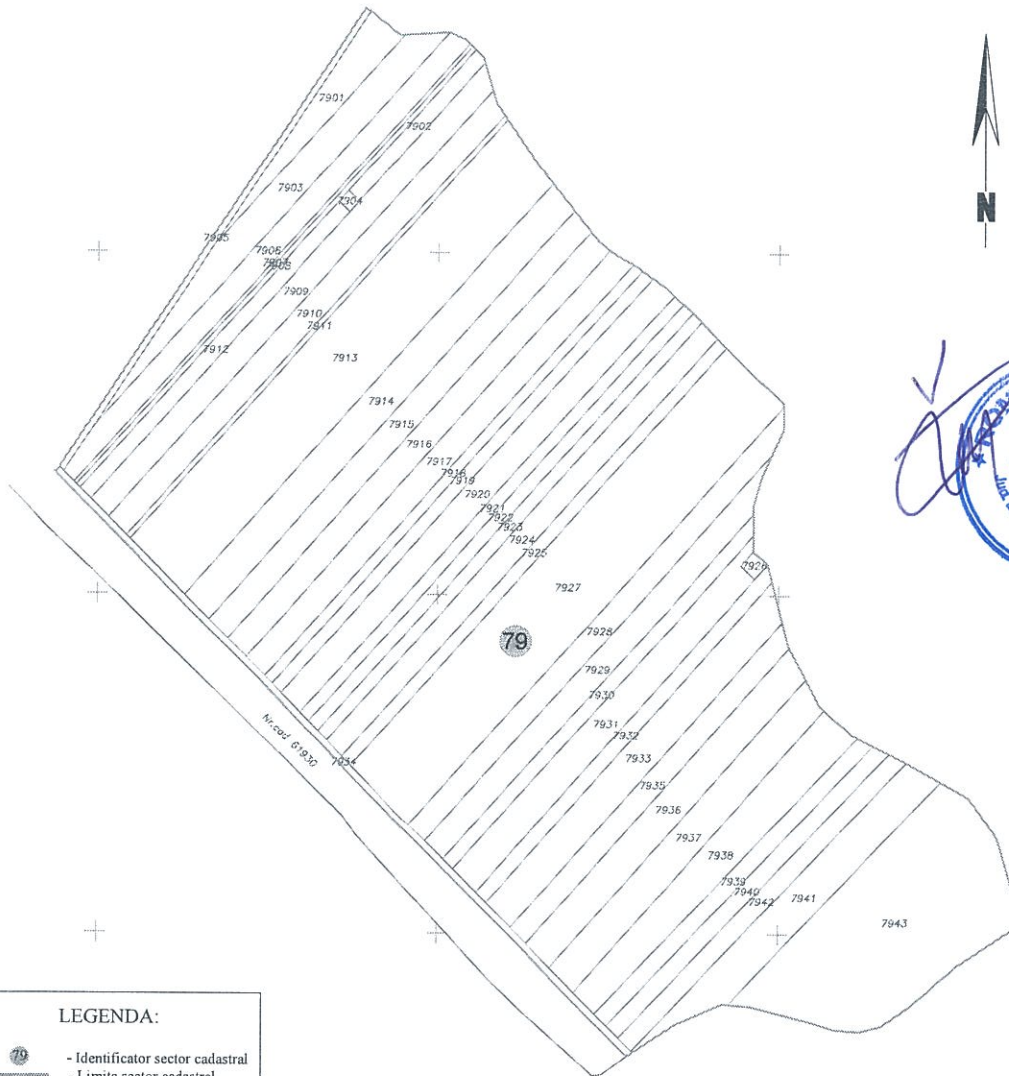

PLAN CADASTRAL
 UAT: STEFAN CEL MARE, judetul: Bacau, Sect. cad. 79, plansa 1
 Scara 1:2000

LEGENDA:

-  - Identificator sector cadastral
-  - Limita sector cadastral
-  - Limita contur imobil
- 7901 - ID Imobil

Sistem de proiectie: stereografic 1970
 Spre Publicare

SC TOP EVAL CAD S.R.L. Autorizatie: Seria RO-B-J Nr.2093 Cod fiscal:RO 26263744 Sediul: Letea Veche, Str. Preot Ioan Viadeanu, Nr. 27; Mobil: 07401677,107 ; E-mail: topevalcad@gmail.com		PLANUL CADASTRAL COMUNA STEFAN CEL MARE JUDETLUL BACAU SECTORUL 79	PLANSA 1
Redactat Masurat Verificat	Ing. MARIN Silviu-Gheorghid Ing. MARIN Silviu-Gheorghid Ing. MARIN Silviu-Gheorghid	SCARA 1:2.000	LUCRARI DE INREGISTRARE SISTEMATICA IN CADASTRU SI CARTEA FUNCIONARA A IMOBILILOR COMUNA STEFAN CEL MARE JUDETLUL BACAU SISTEM DE PROIECTIE: STEREOGRAFIC 1970
		DATA 09.2022	