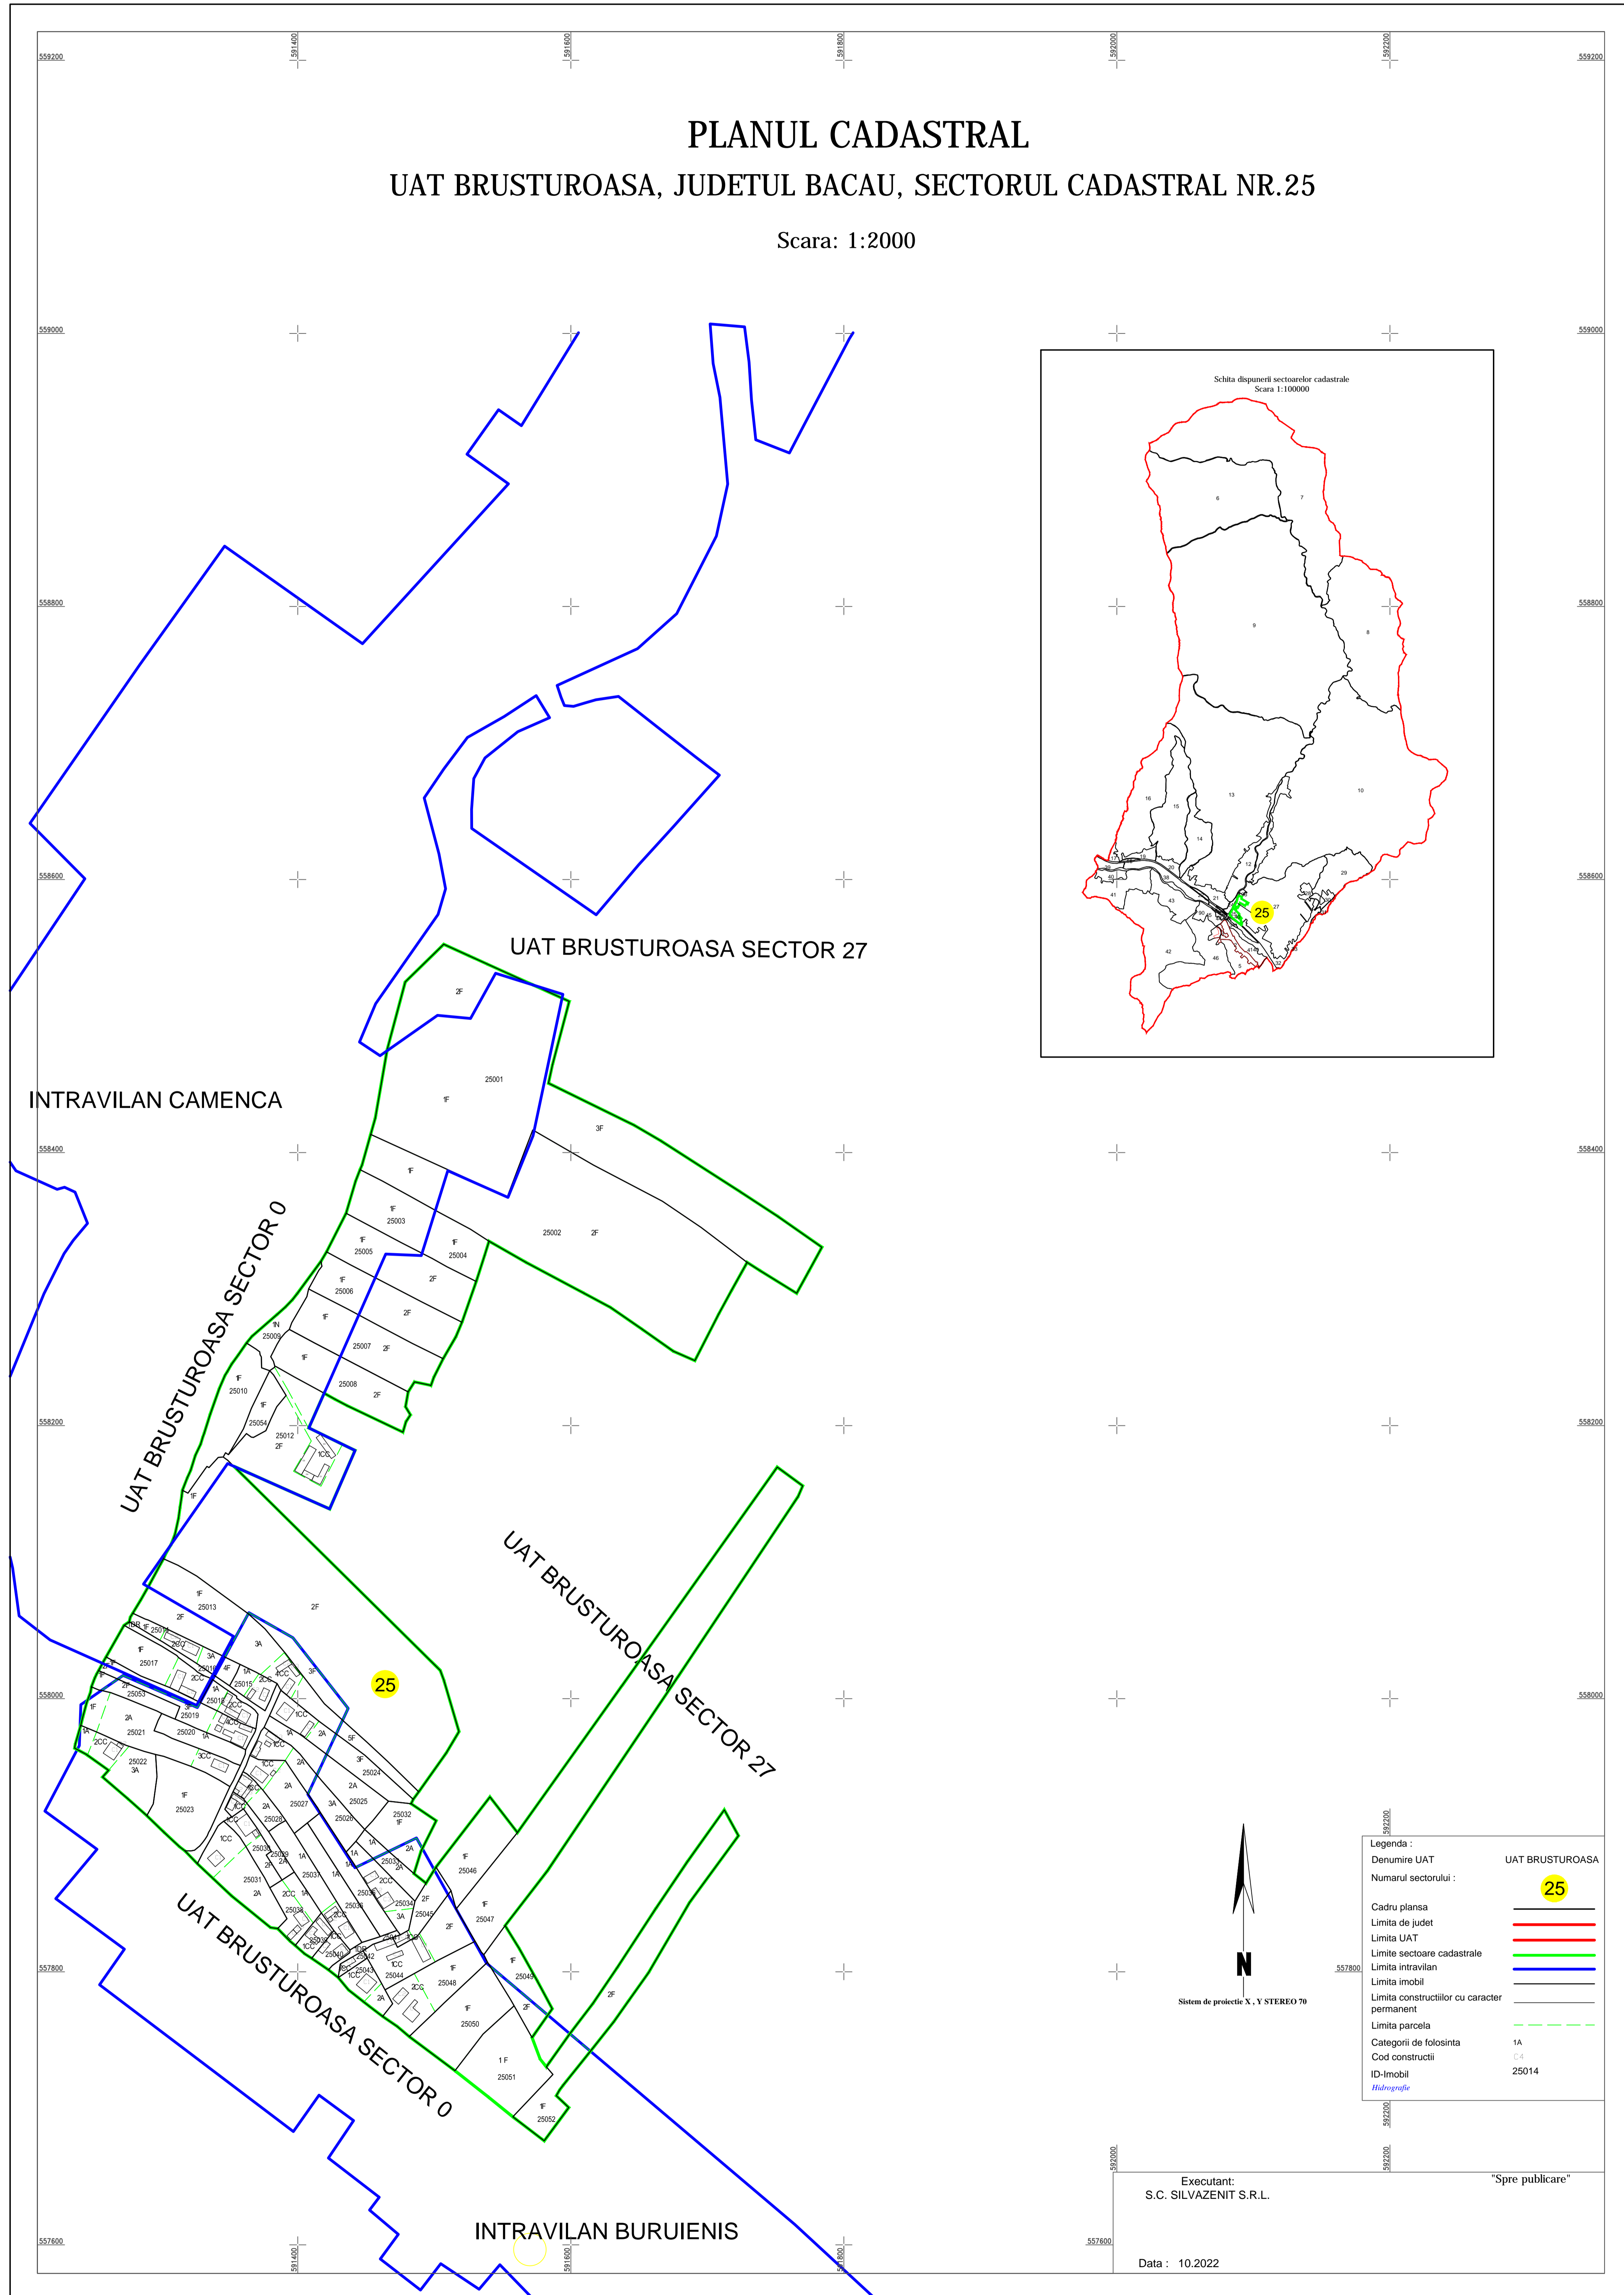

PLANUL CADASTRAL  
UAT BRUSTUROASA, JUDETUL BACAU, SECTORUL CADASTRAL NR.25

Scara: 1:2000

Legenda :

Denumire UAT	UAT BRUSTUROASA
Numarul sectorului :	25
Cadru plansa	
Limita de judet	
Limita UAT	
Limita sectoare cadastrale	
Limita intravilan	
Limita imobil	
Limita constructiilor cu caracter permanent	
Limita parcata	
Categori de folosinta	1A
Cod constructii	C4
ID-Imobil	25014
hidrografie	