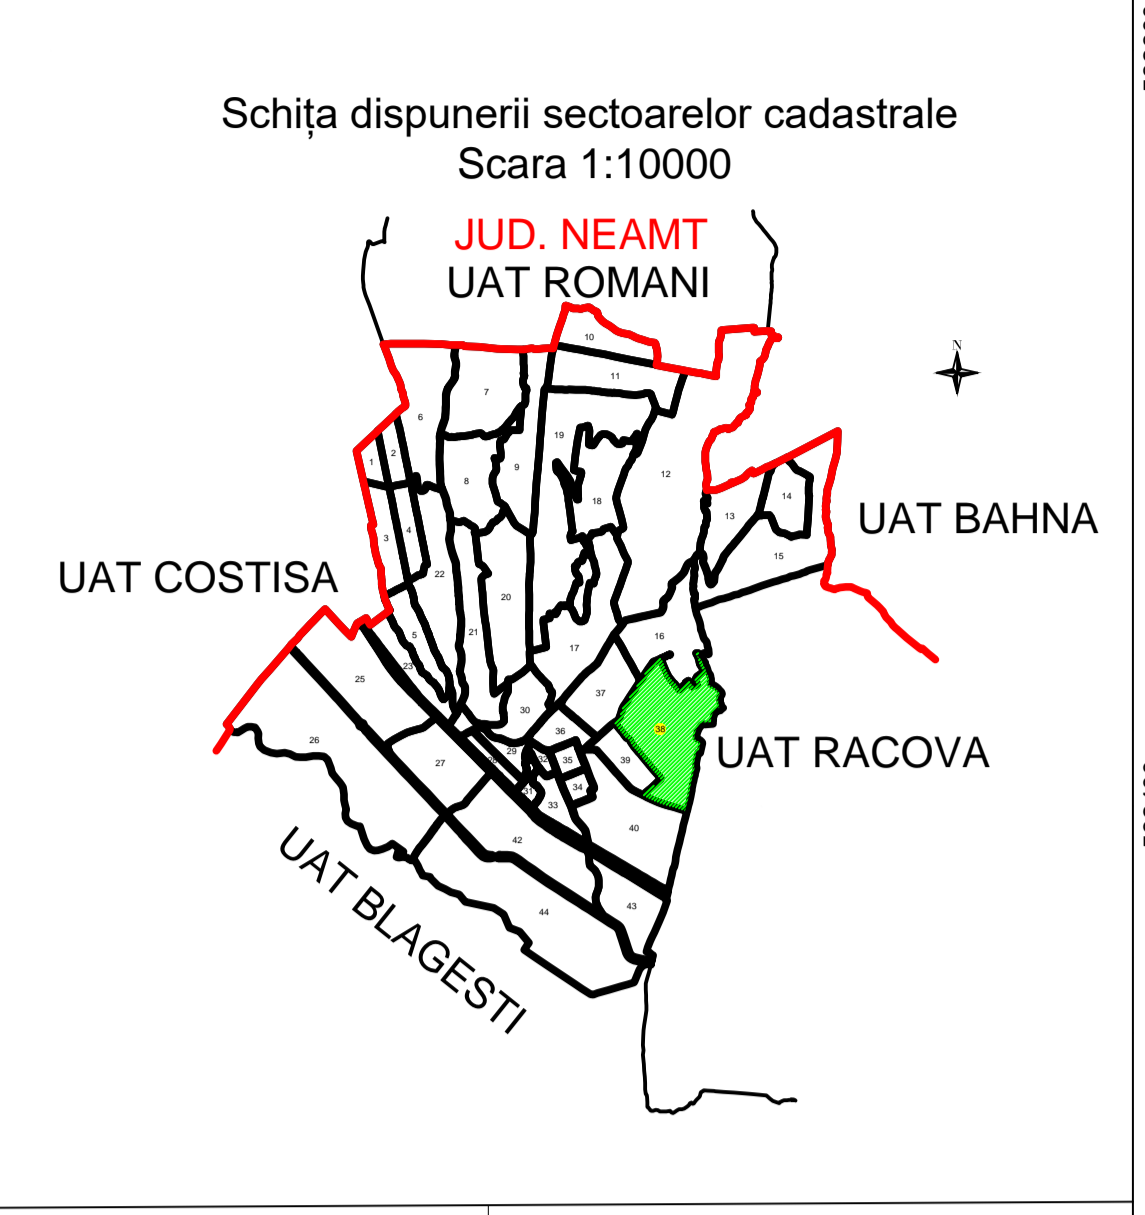

PLAN CADASTRAL
U.A.T. BUHUȘI, JUD. BACAU, Sector Cadastral Nr. 38
 Scara 1:2.000, sistem de proiecție Stereografic 1970
 Copie spre publicare
 Plansa nr. 1

Legendă:

- Limită retea hidrografică
- Limită UAT
- Limită intravilan
- Limită sector cadastral
- Limită imobile
- Limită constructii
- 38000 ID imobil
- Nr. sector cadastral