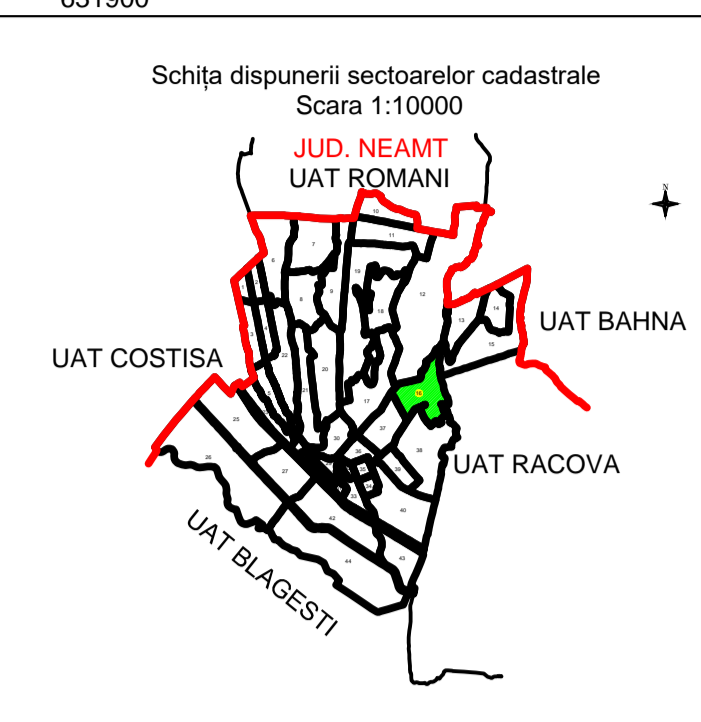

PLAN CADASTRAL

U.A.T. BUHUȘI, JUD. BACAU, Sector Cadastral Nr. 16

Scara 1:1.000, sistem de proiecție Stereografic 1970
Copie spre publicare
Plansa nr. 1

Schema de racordare

- Legendă:**
- Limită UAT
 - Limită retea hidrografică
 - Limită intravilan
 - Limită sector cadastral
 - Limită imobile
 - Limită construcții
 - 16000 ID imobil
 - 16 Nr. sector cadastral