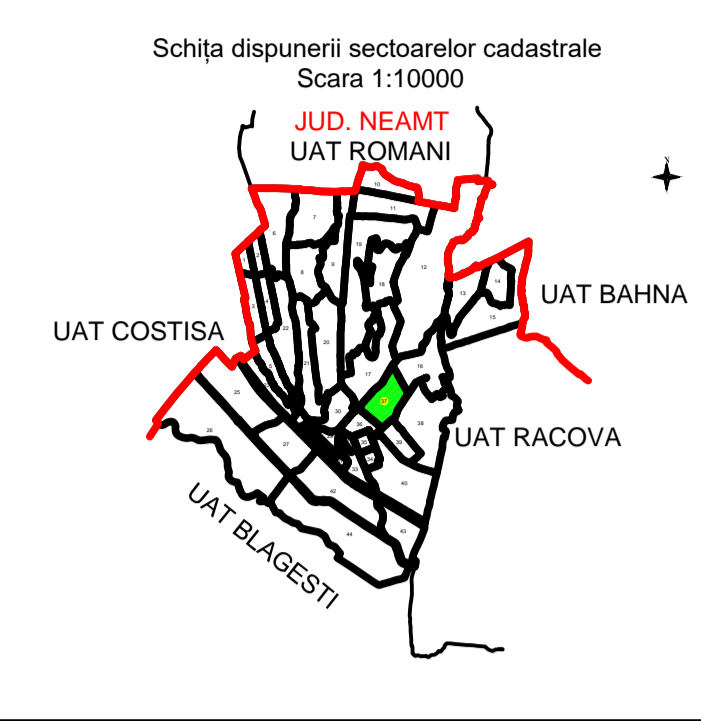

PLAN CADASTRAL

U.A.T. BUHUȘI, JUD. BACAU, Sector Cadastral Nr. 37

Scara 1:1.000, sistem de proiecție Stereografic 1970
Copie spre publicare
Plansa nr. 2

Schema de racordare

1. **Legendă:**
2. Limită intravilan
   - Limită sector cadastral
   - Limită imobile
   - Limită construcții
   - 37000 ID imobil
   - 37 Nr. sector cadastral