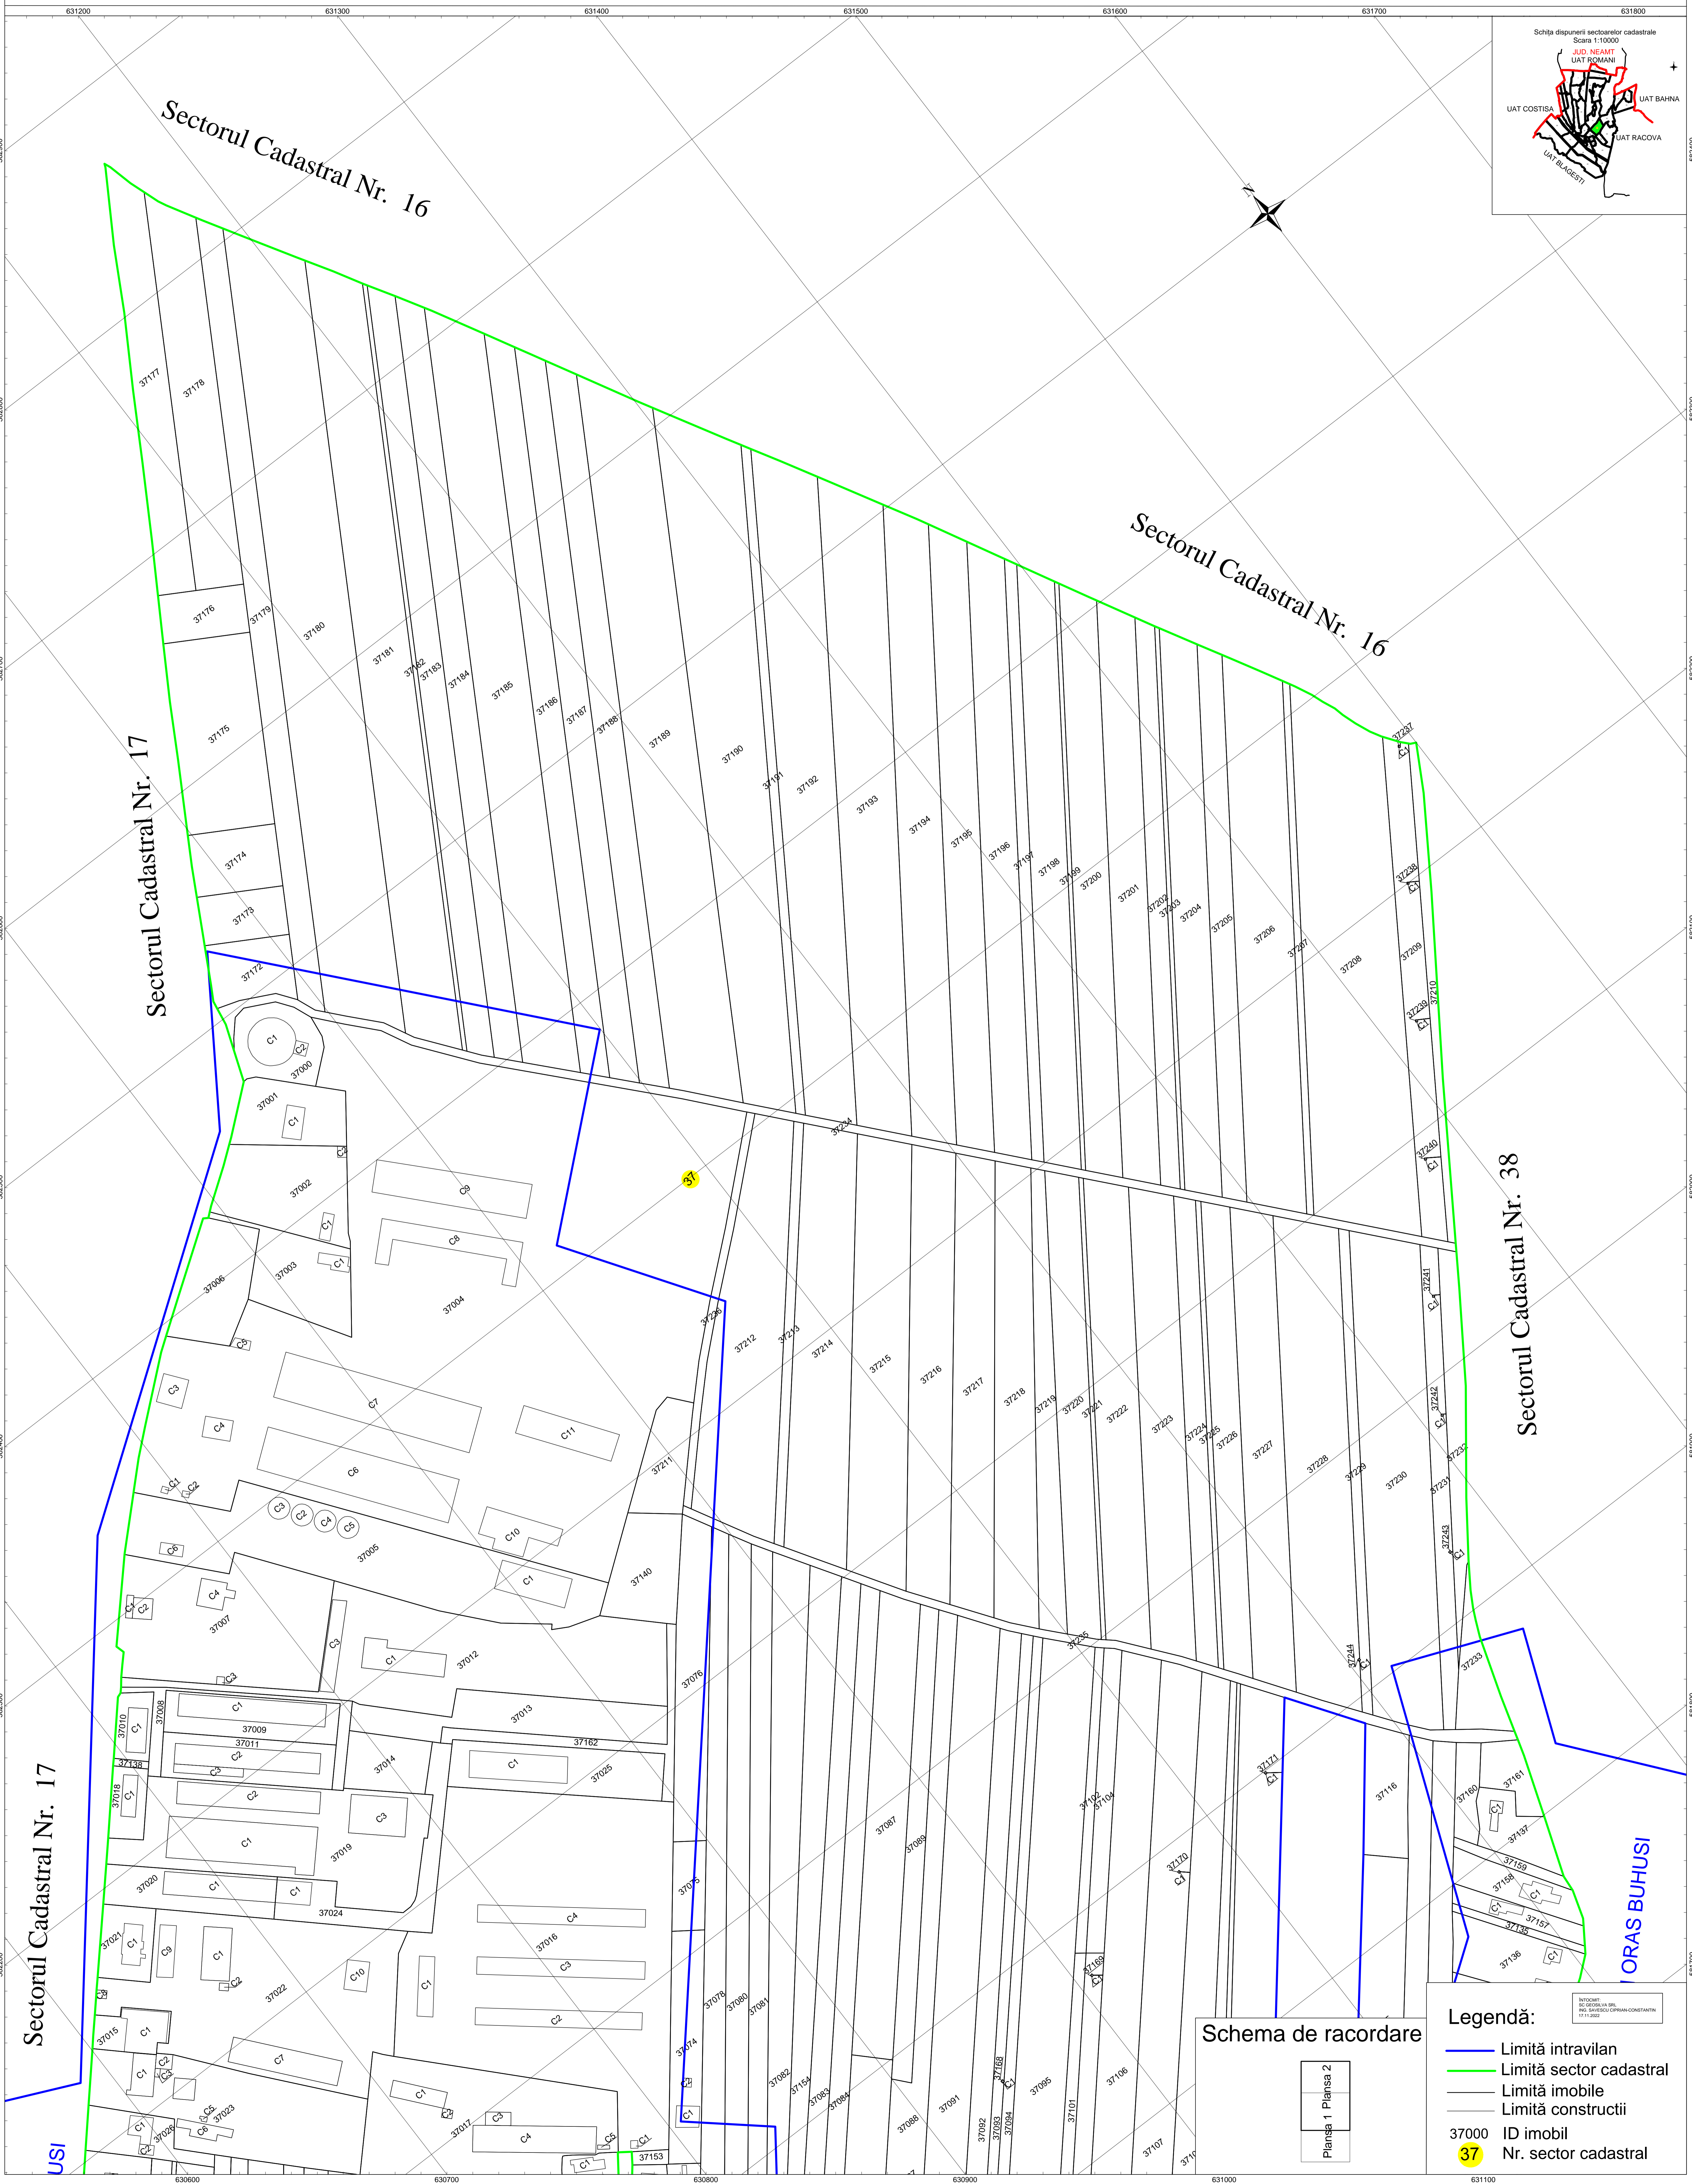

PLAN CADASTRAL

U.A.T. BUHUȘI, JUD. BACAU, Sector Cadastral Nr. 37

Scara 1:1.000, sistem de proiecție Stereografic 1970
Copie spre publicare
Plansa nr. 2

Schema de racordare

1. **Legendă:**
2. Limită intravilan
   - Limită sector cadastral
   - Limită imobile
   - Limită construcții
   - 37000 ID imobil
   - 37 Nr. sector cadastral