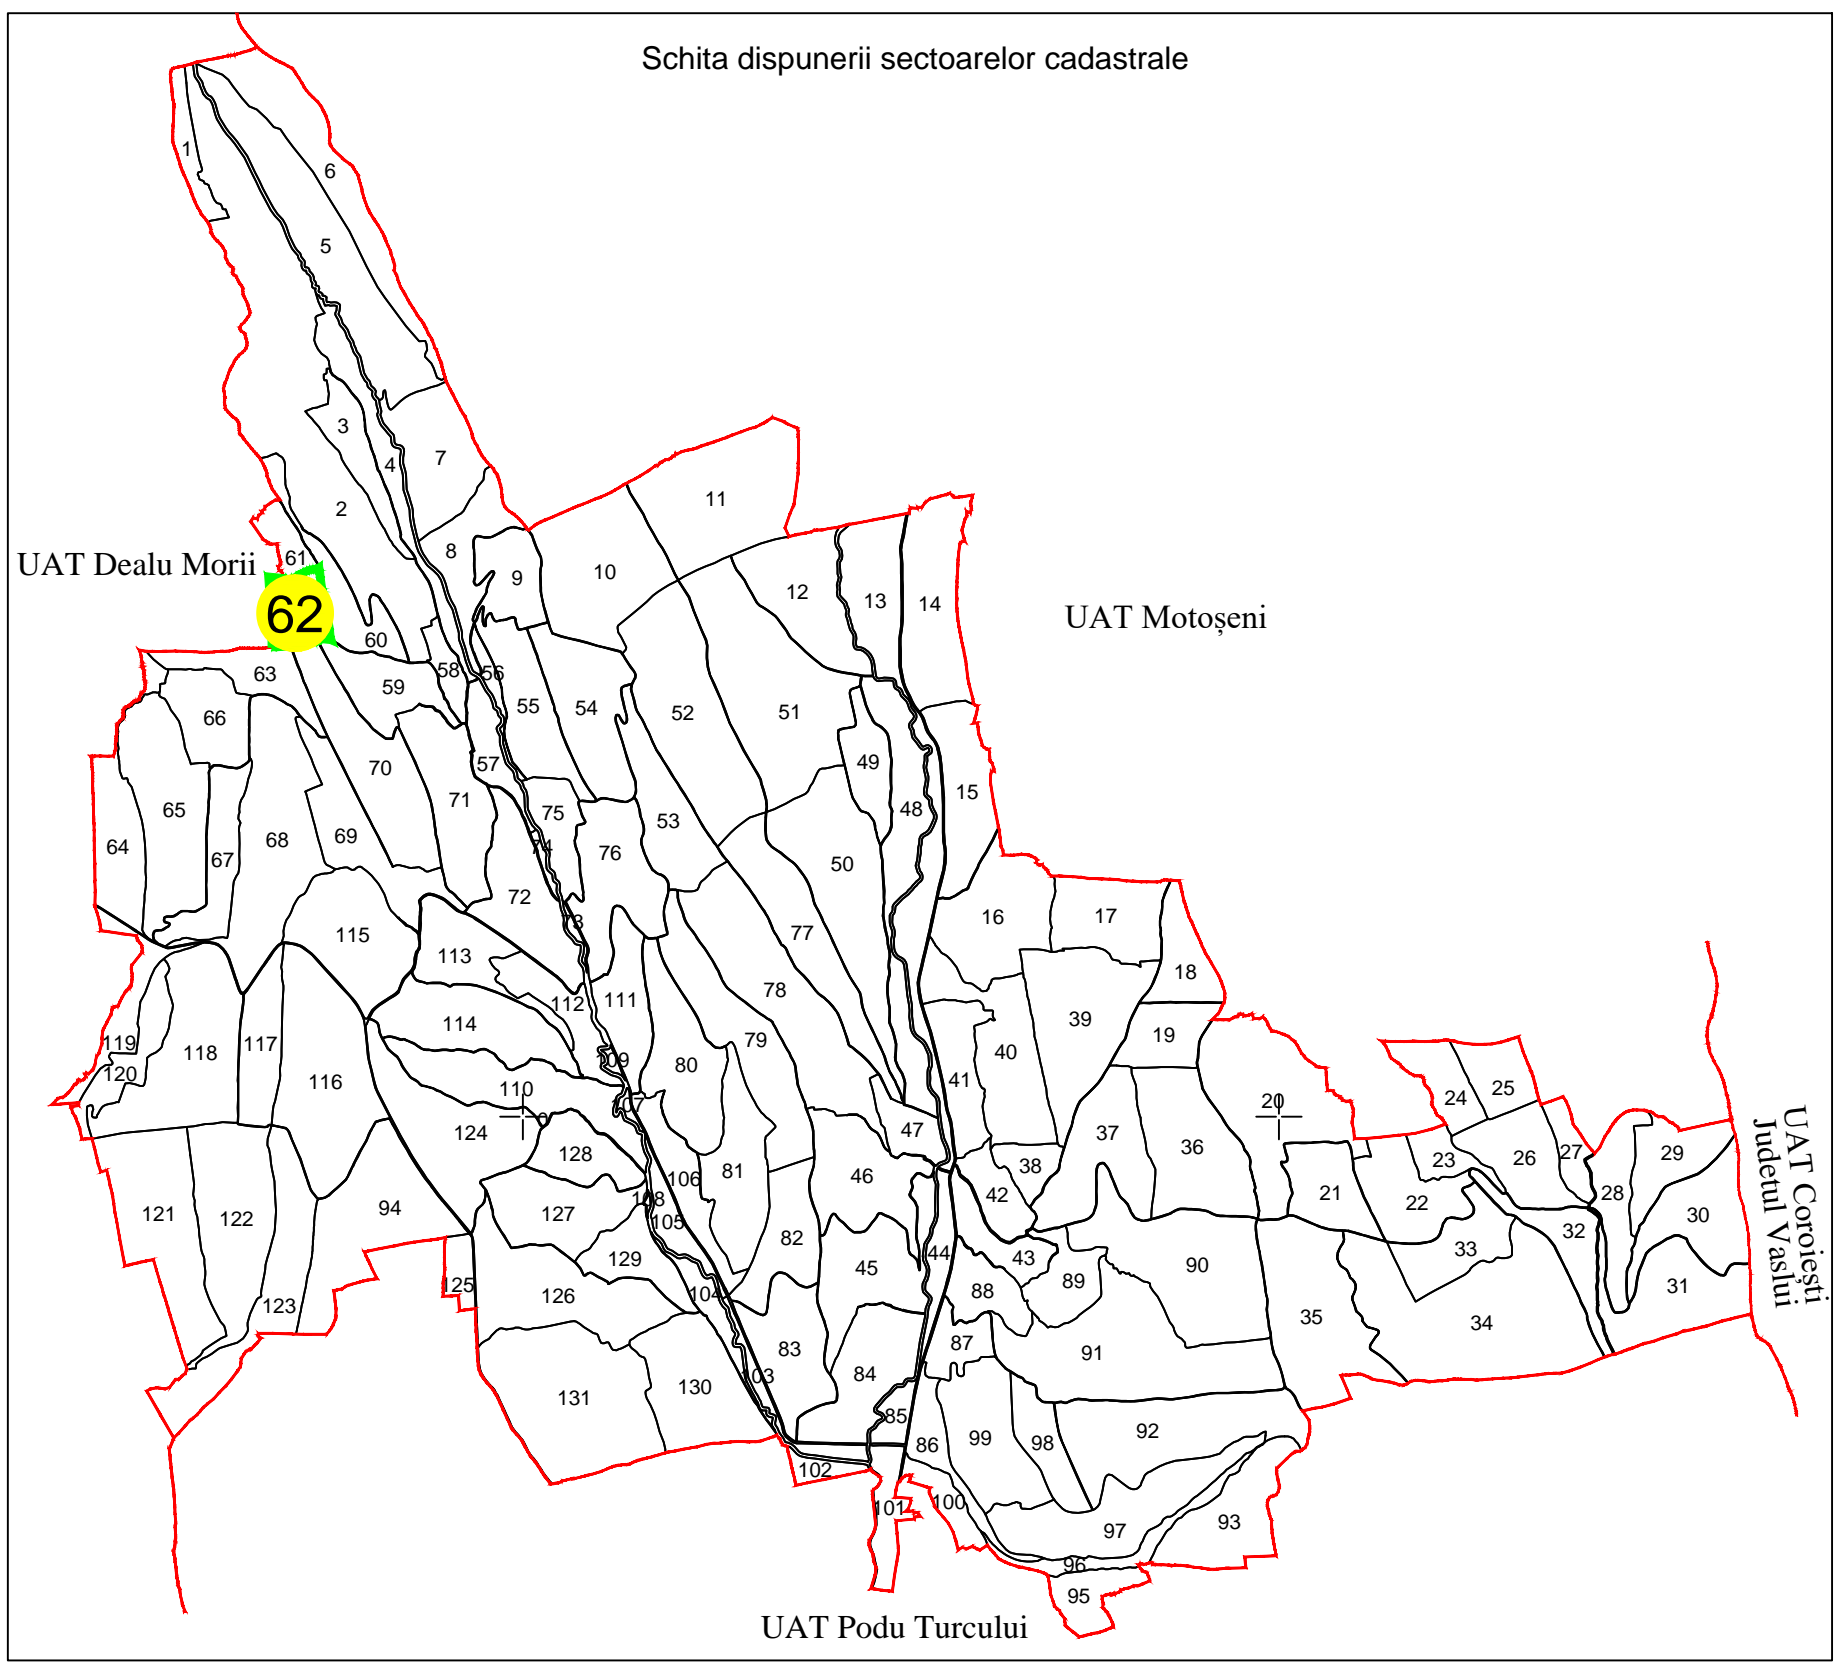

UAT Glăvănești, județul Bacău, sector cadastral nr. 62

Scara 1:2000, sistem de proiecție STEREO 70
Copie spre publicare

Executant:
SC TOPO TECH 3D SRL
Ing. Cernat Sorin Ioan

Data executării: 26.09.2022

Legendă:

- Limită UAT
- Limită sector cadastral
- Limită imobil
- Limită parcela
- 1143 ID imobil
- 1 Număr parcelă
- A Categoria de folosință
- 6 Număr sector cadastral