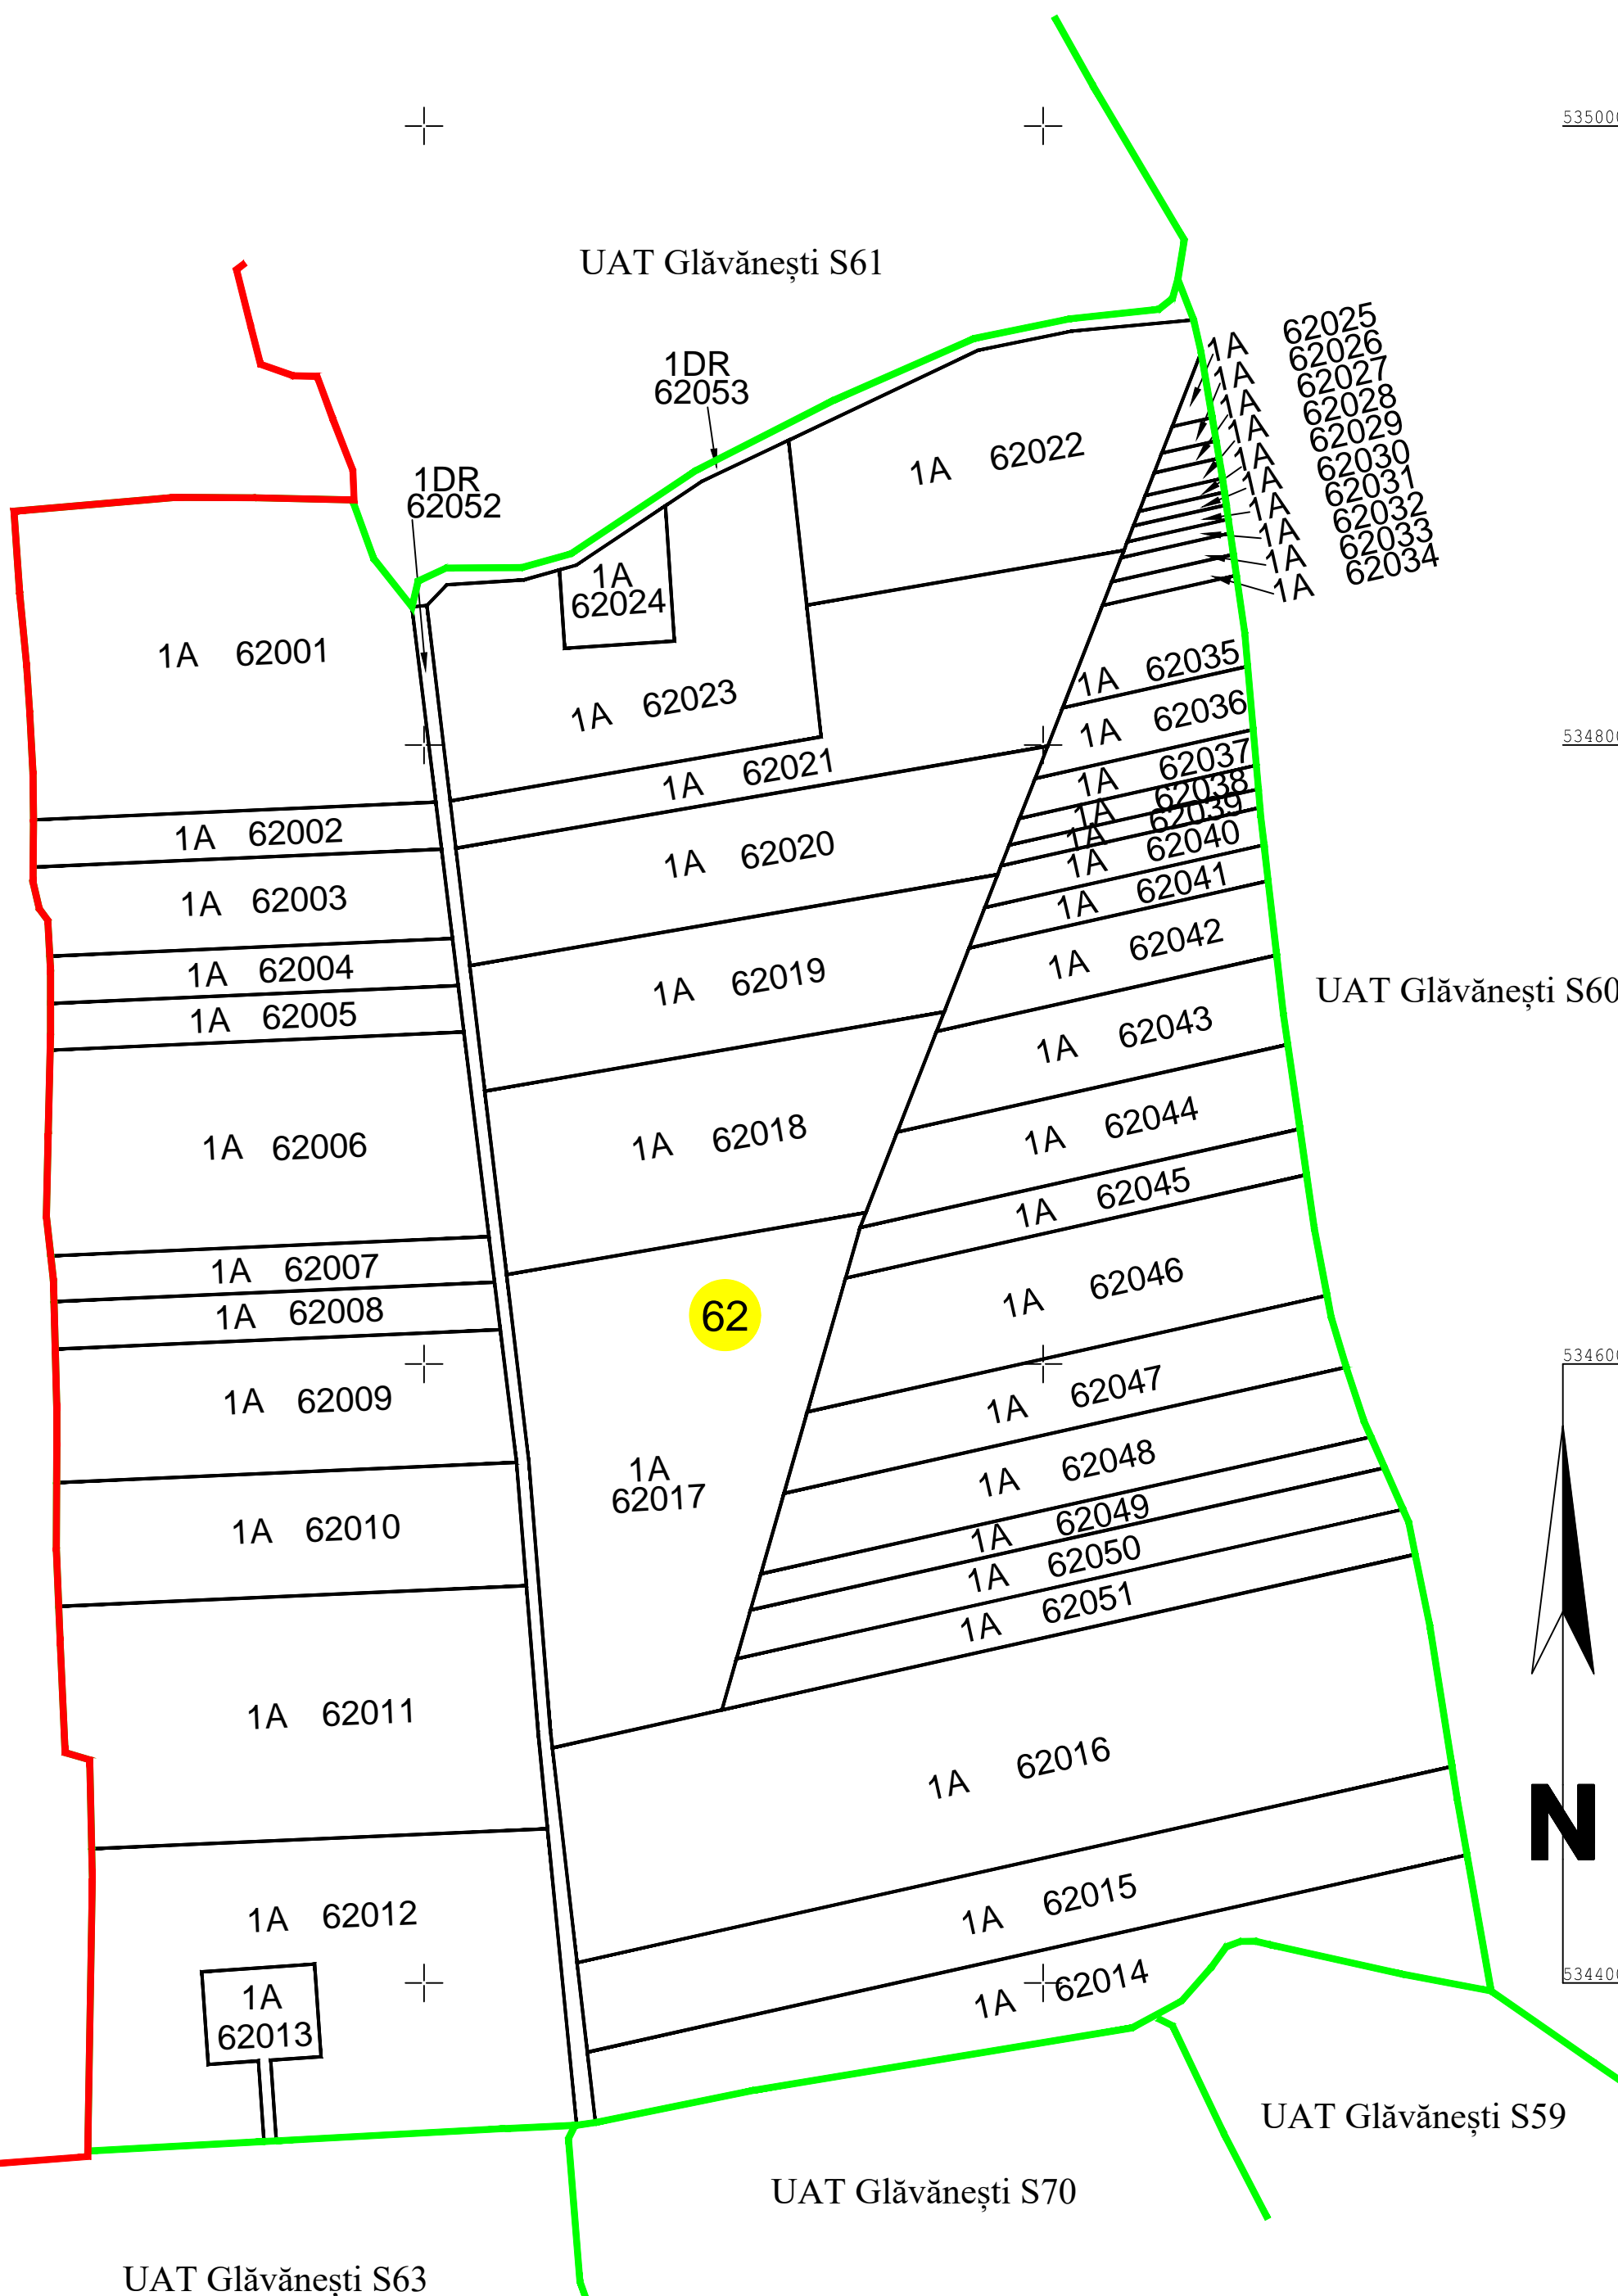

UAT Glăvănești, județul Bacău, sector cadastral nr. 62

Scara 1:2000, sistem de proiecție STEREO 70
Copie spre publicare

Executant:
SC TOPO TECH 3D SRL
Ing. Cernat Sorin Ioan

Data executării: 26.09.2022

Legendă:

- Limită UAT
- Limită sector cadastral
- Limită imobil
- Limită parcela
- 1143 ID imobil
- 1 Număr parcelă
- A Categoria de folosință
- 6 Număr sector cadastral