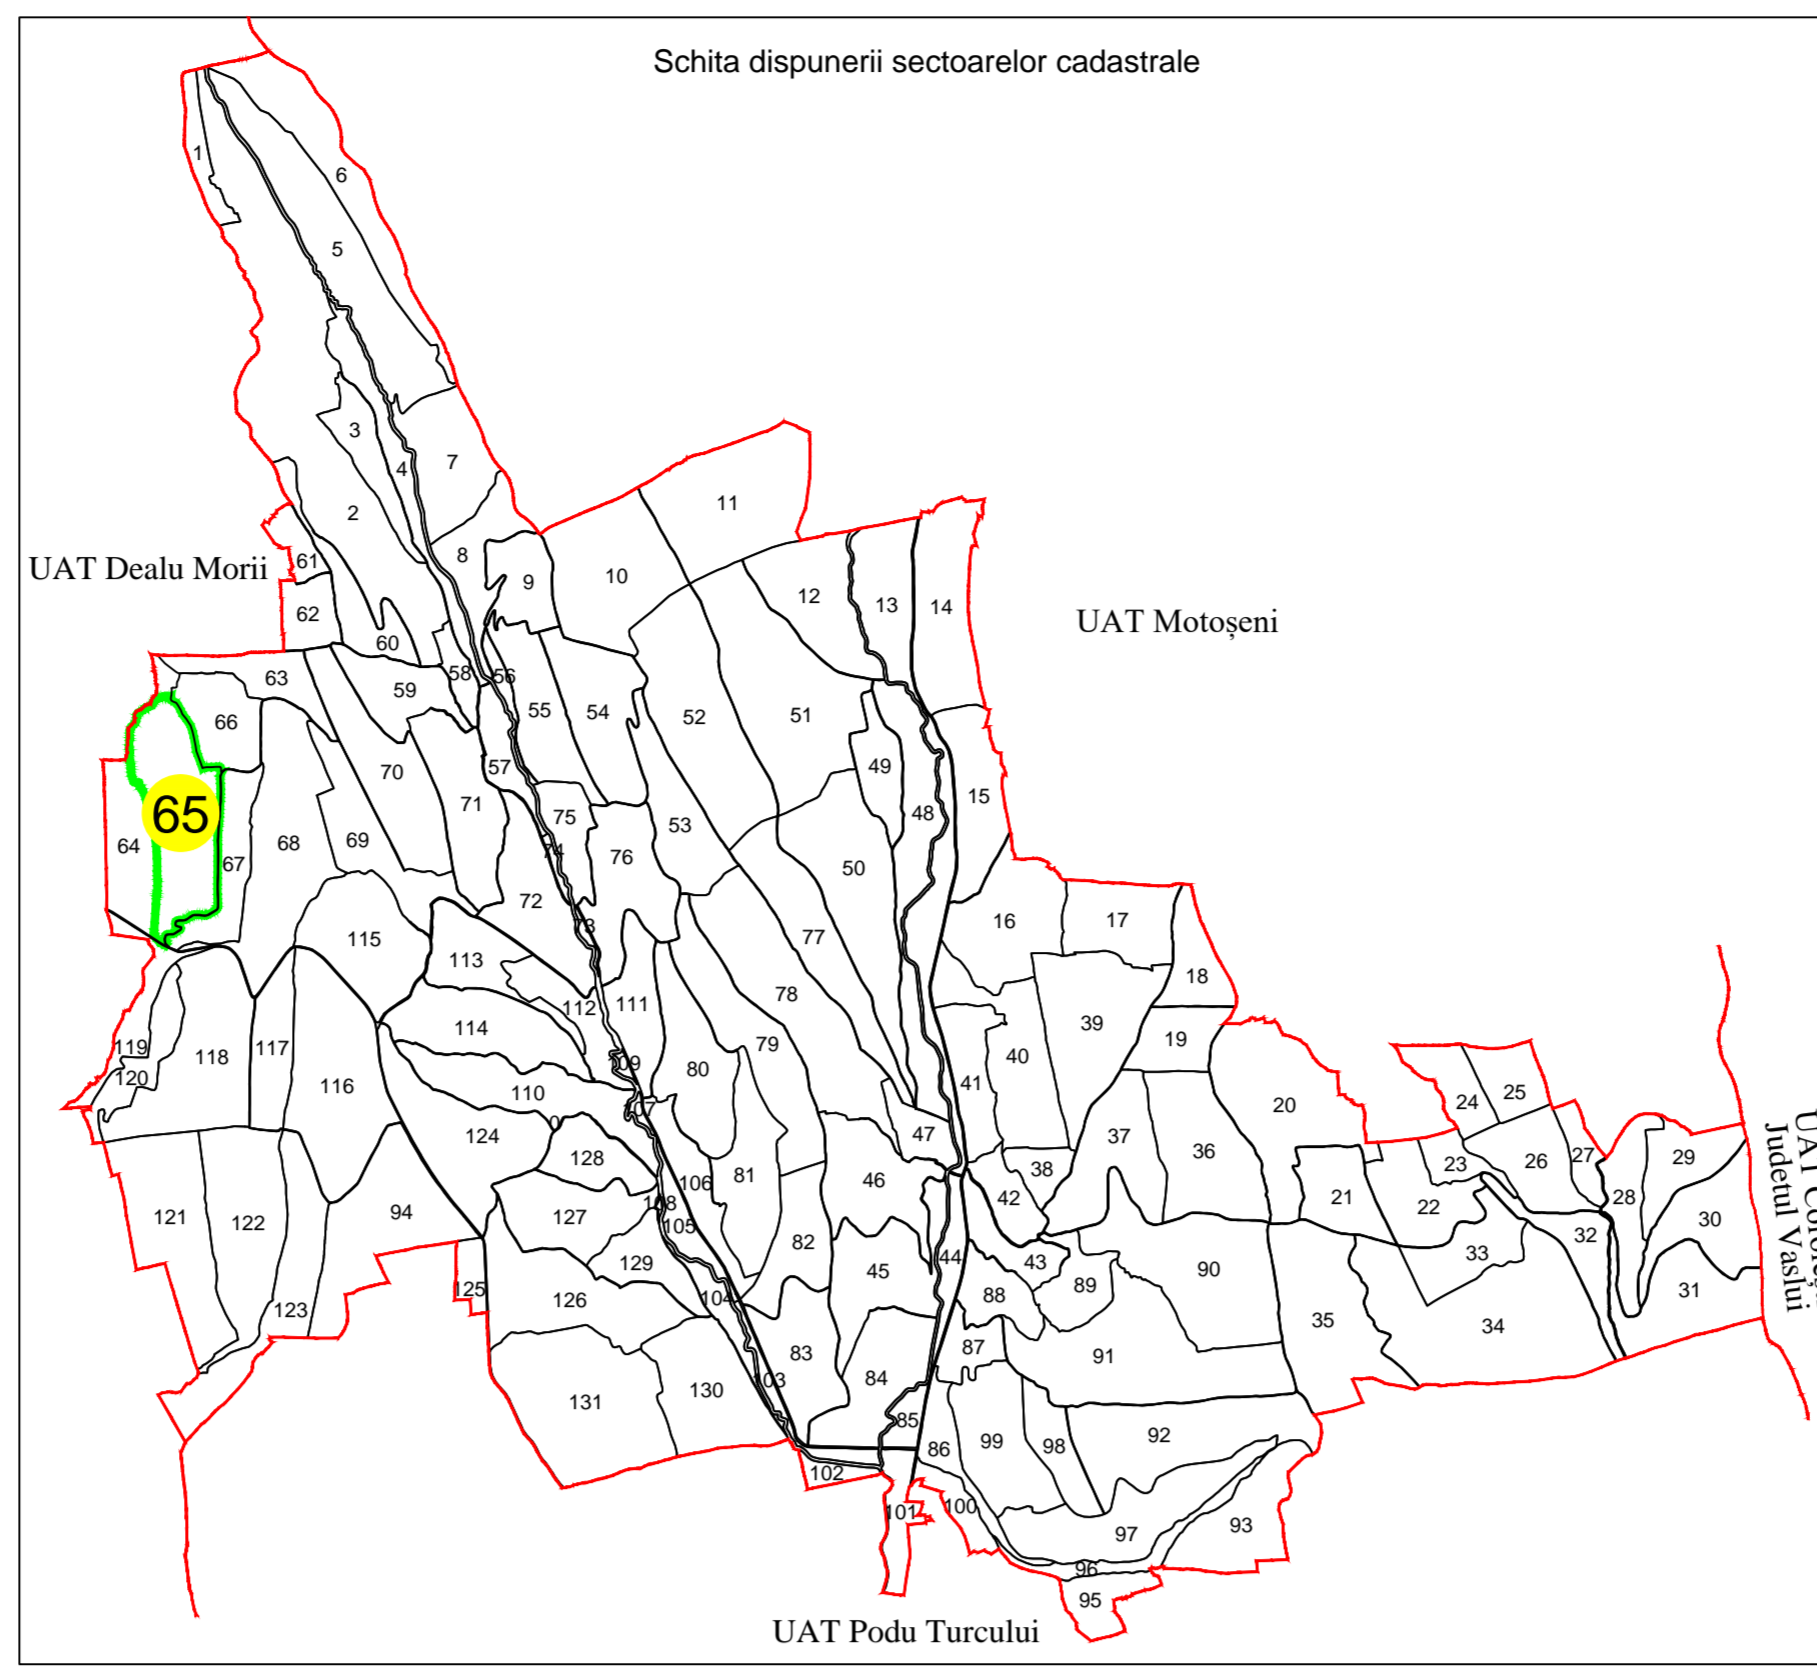

**UAT Glăvănești, județul Bacău,
sector cadastral nr. 65**

Scara 1:2000, sistem de proiecție STEREO 70
Copie spre publicare

UAT DEALU MORII

UAT DEALU MORII

Legendă:

- Limită UAT
- Limită sector cadastral
- Limită imobil
- Limită parcelă
- 1143 ID imobil
- 1 Număr parcelă
- A Categoria de folosință
- 6 Număr sector cadastral

Execuție: SC TOPKO TECH SRL
Ing. Corneliu Sorin Ioan
Data execuției: 26.09.2022