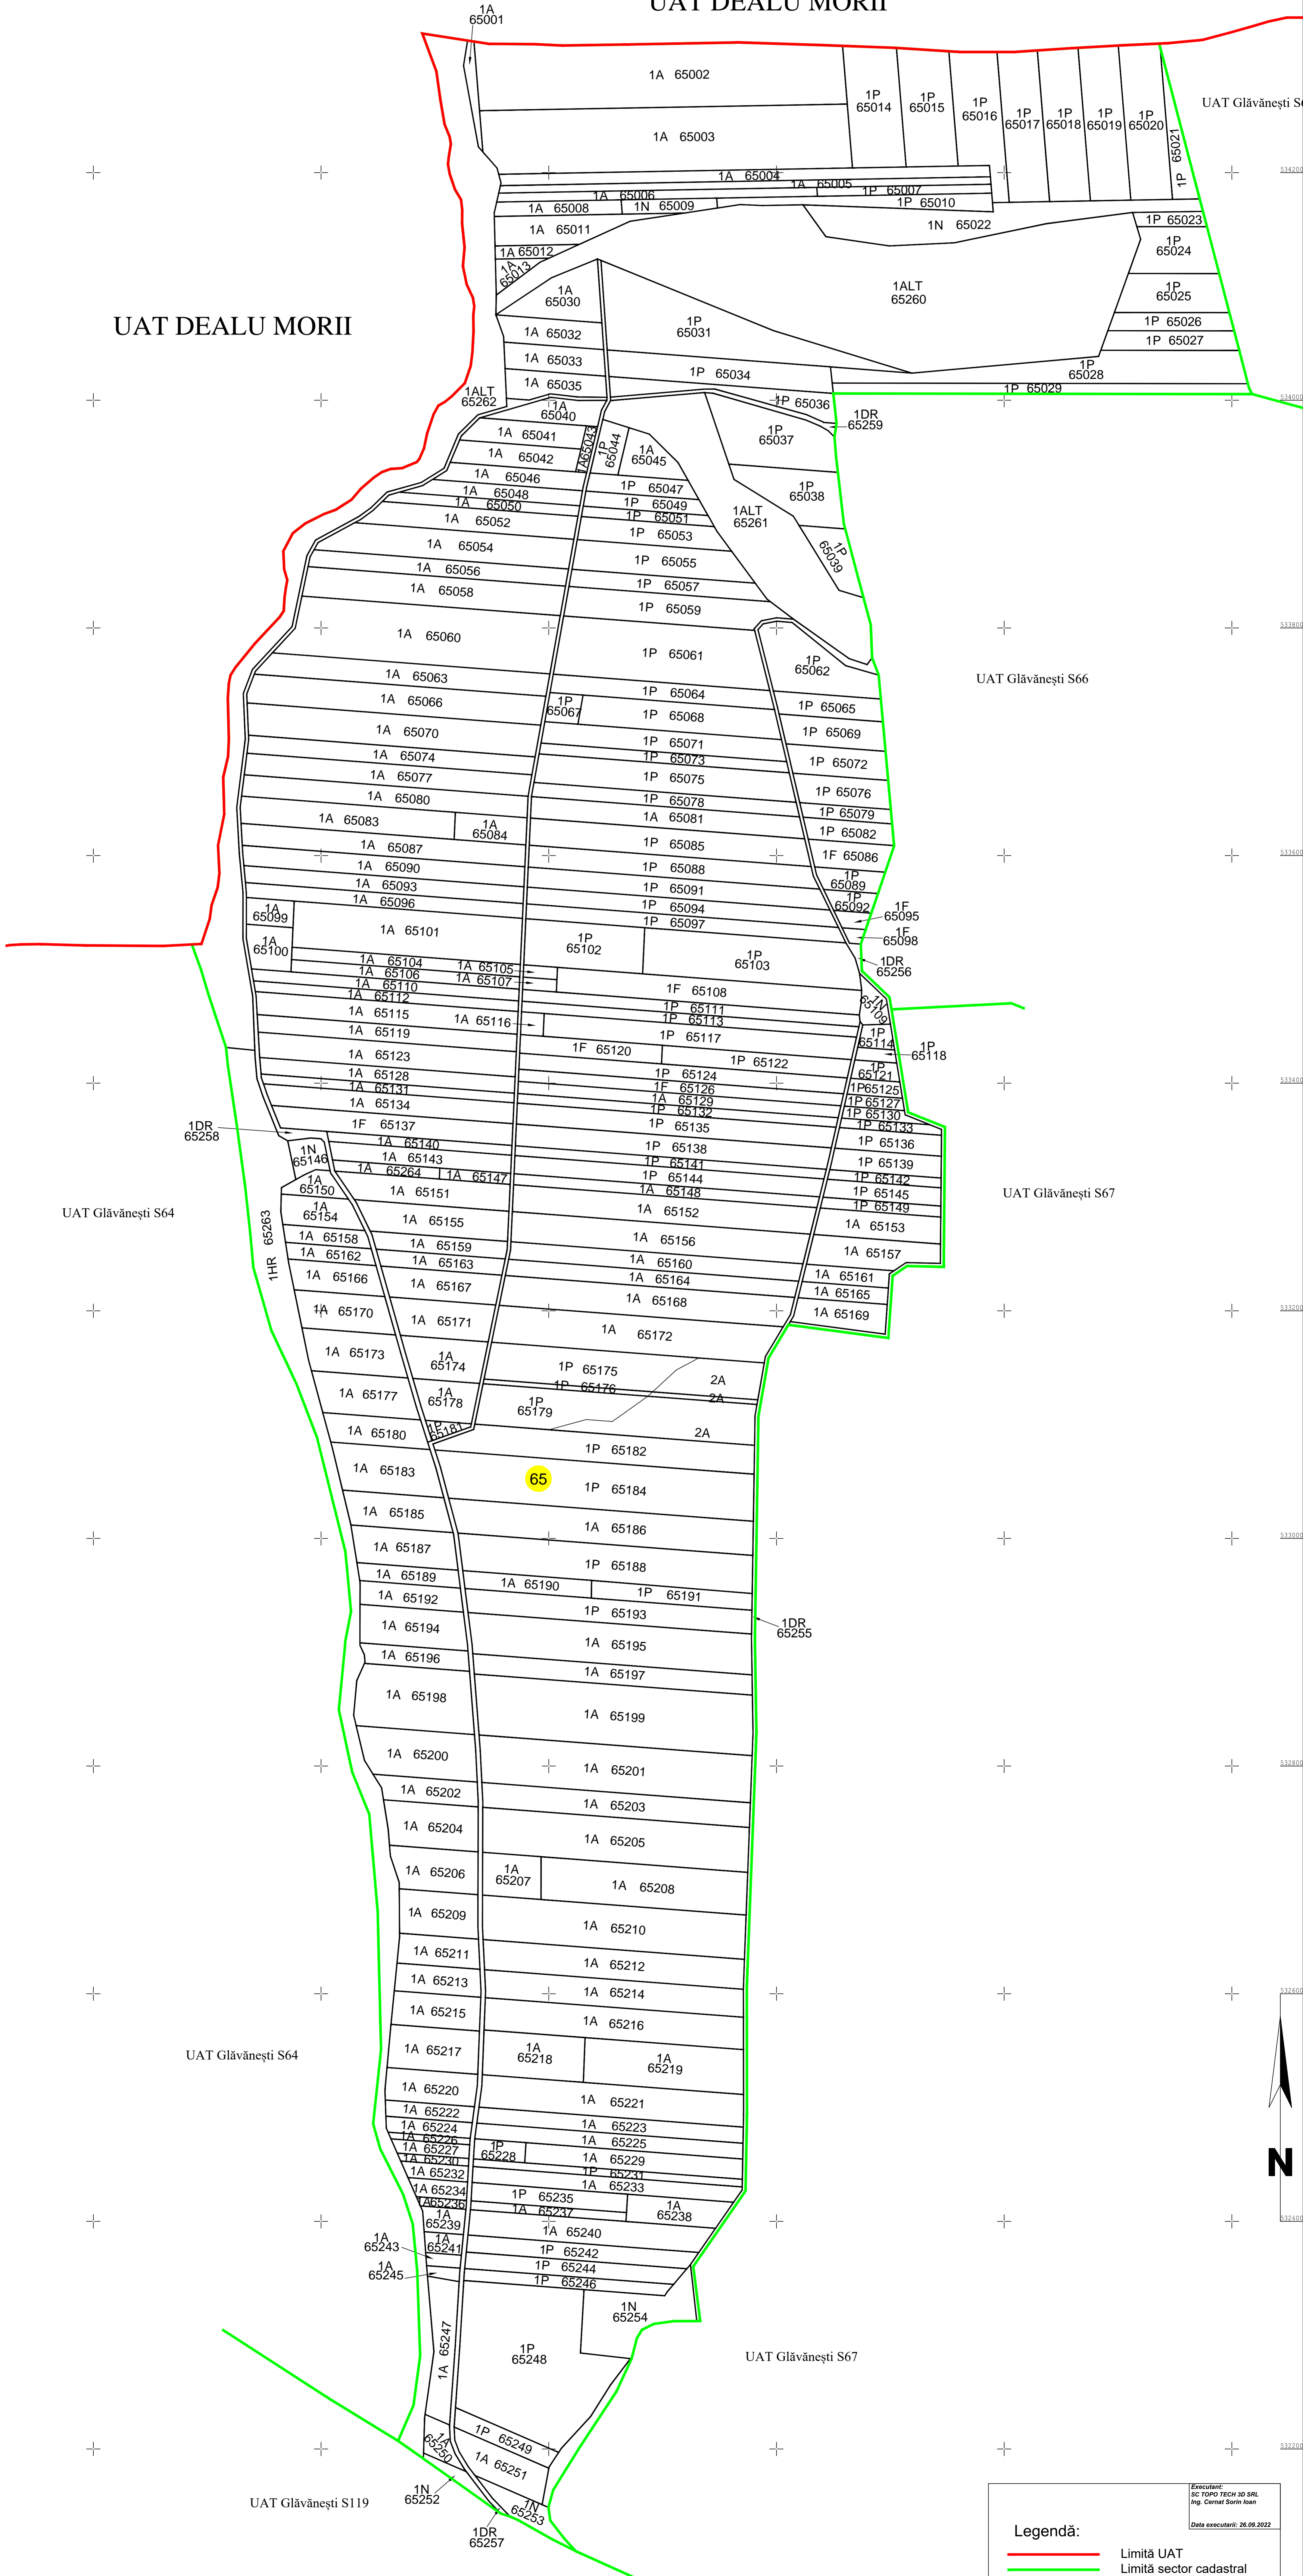

**UAT Glăvănești, județul Bacău,
sector cadastral nr. 65**

Scara 1:2000, sistem de proiecție STEREO 70
Copie spre publicare

UAT DEALU MORII

UAT DEALU MORII

Legendă:

- Limită UAT
- Limită sector cadastral
- Limită imobil
- Limită parcelă
- 1143 ID imobil
- 1 Număr parcelă
- A Categoria de folosință
- 6 Număr sector cadastral

Execuție: SC TOPKO TECH SRL
Ing. Corneliu Sorin Ioan
Data execuției: 26.09.2022