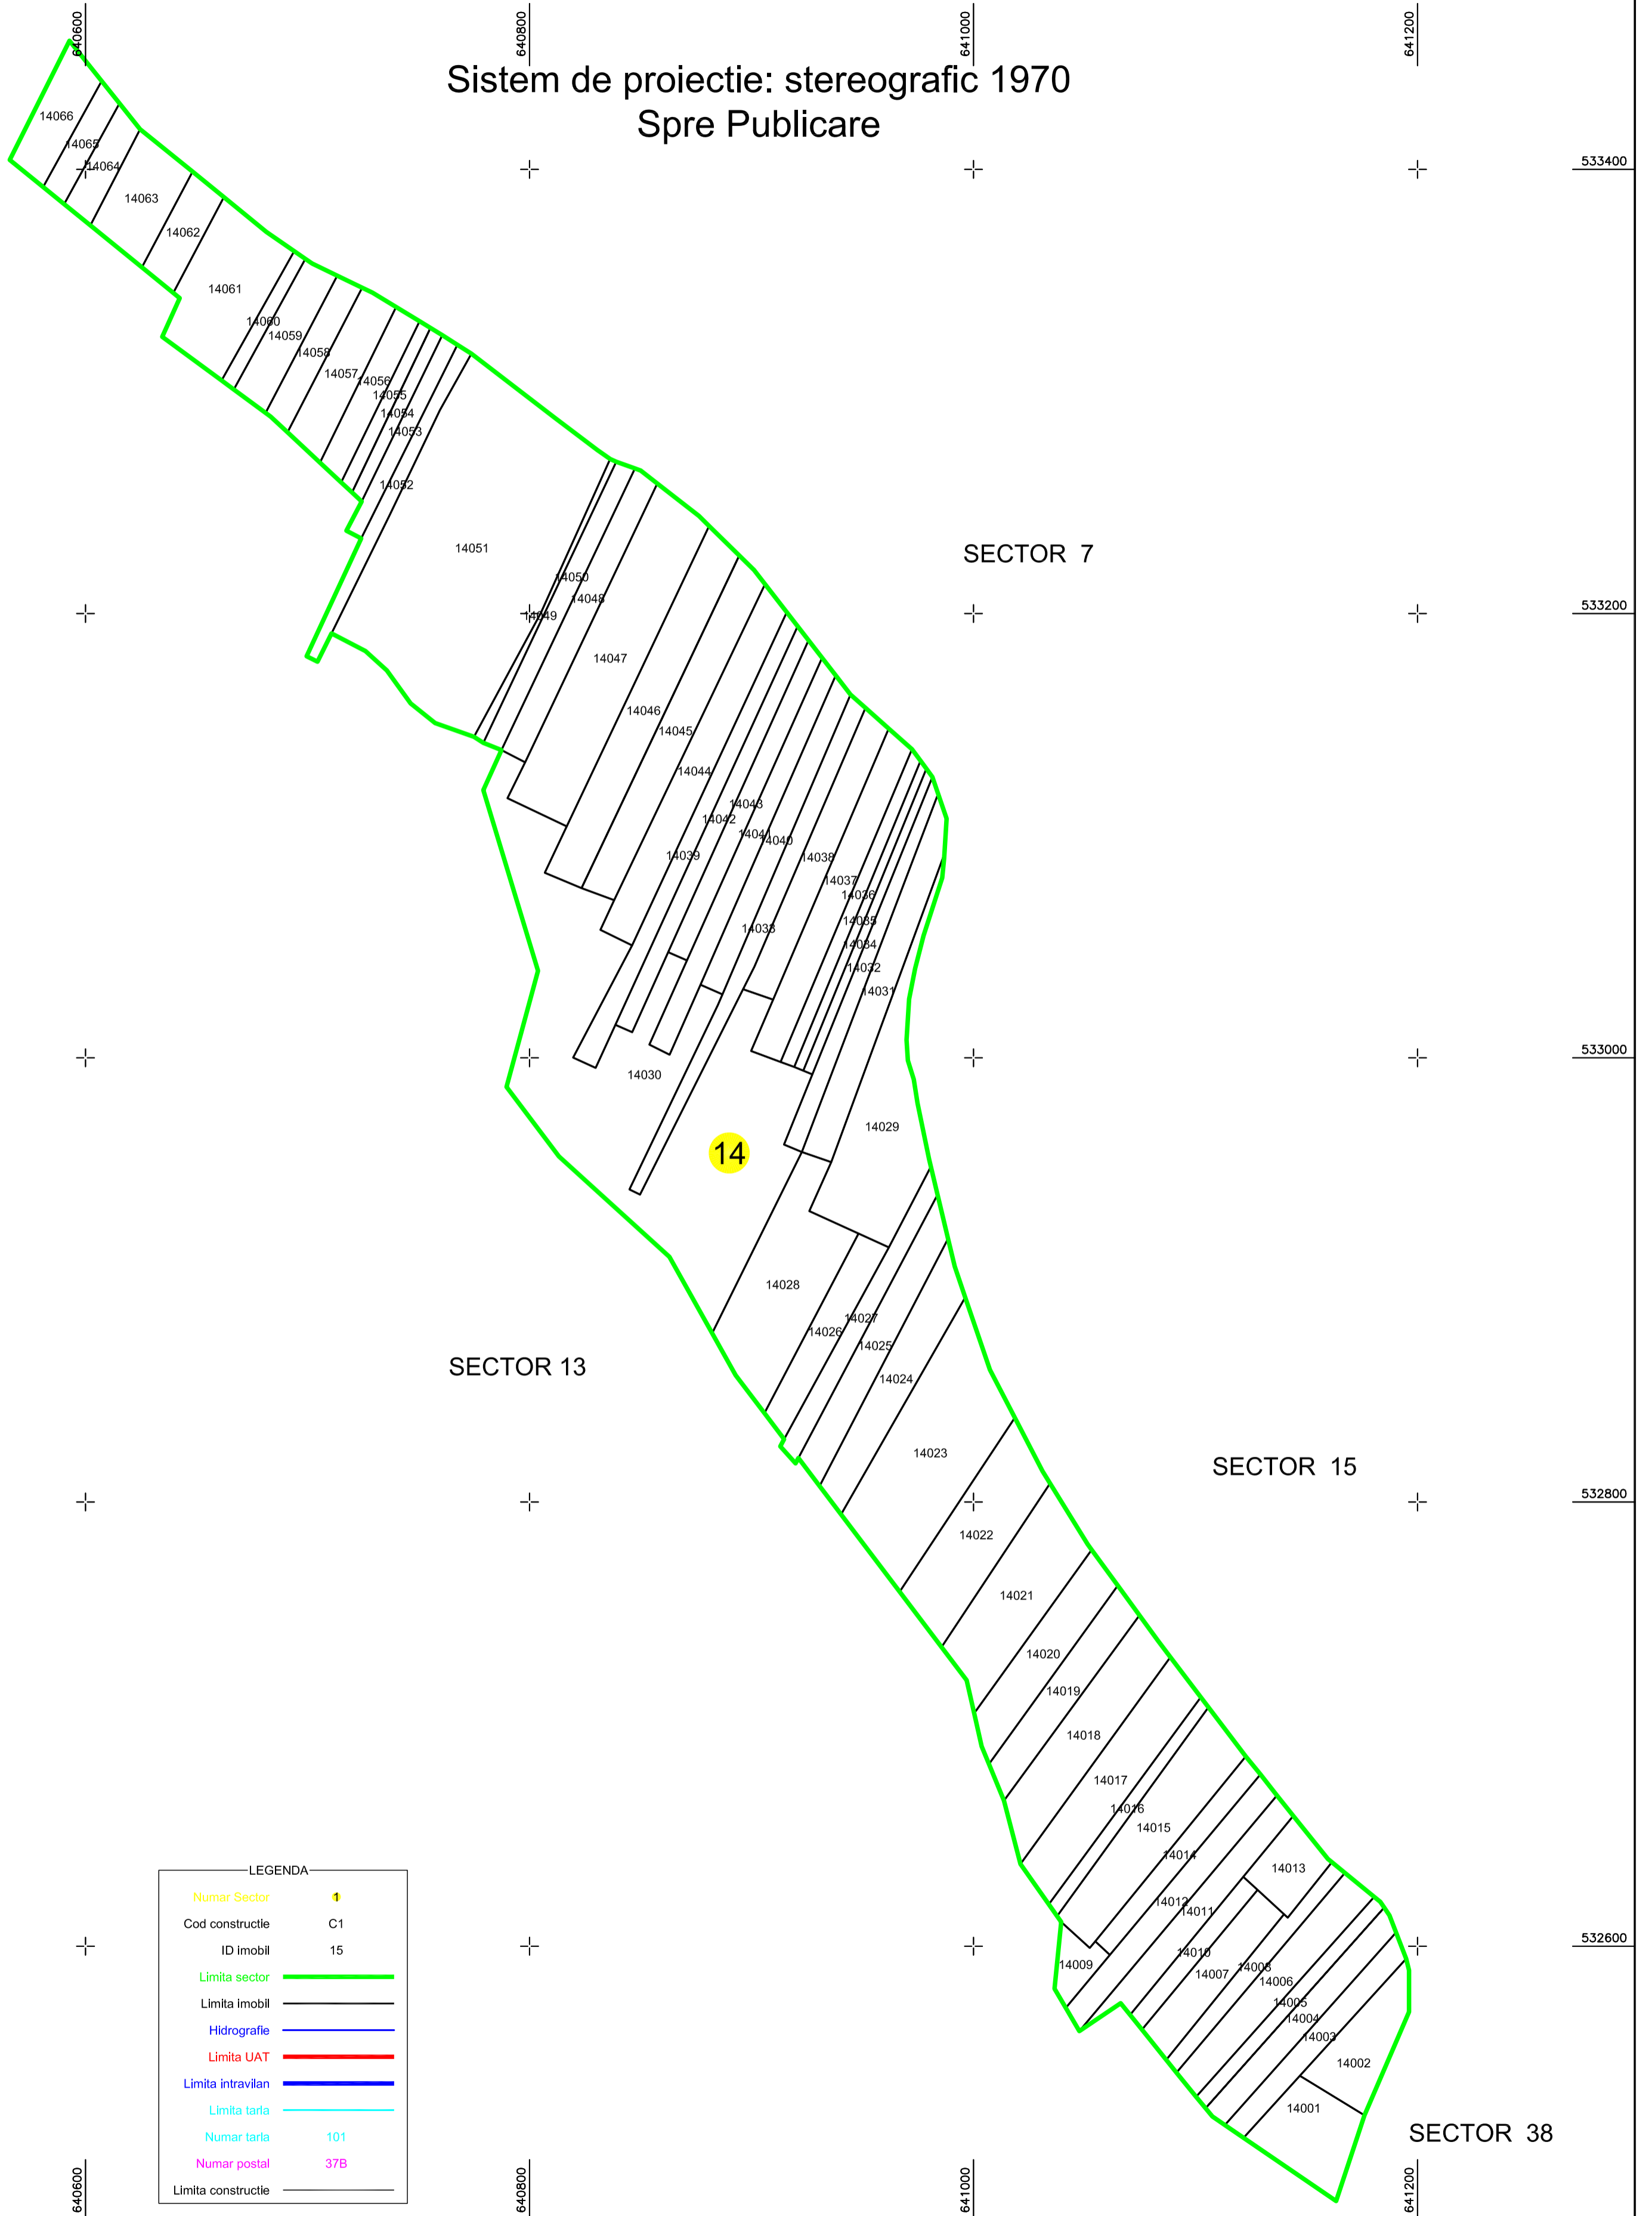

PLAN CADASTRAL

UAT: Gura Vail, judetul: BACAU, Sect. cad. 14, plansa 1

Scara 1:2000

Sistem de proiectie: stereografic 1970
Spre Publicare

LEGENDA	
Numar Sector	14
Cod constructie	C1
ID imobil	15
Limita sector	[Green line symbol]
Limita imobil	[Black line symbol]
Hidrografie	[Blue line symbol]
Limita UAT	[Red line symbol]
Limita intravilan	[Blue line symbol]
Limita tarla	[Cyan line symbol]
Numar tarla	101
Numar postal	37B
Limita constructie	[Black line symbol]