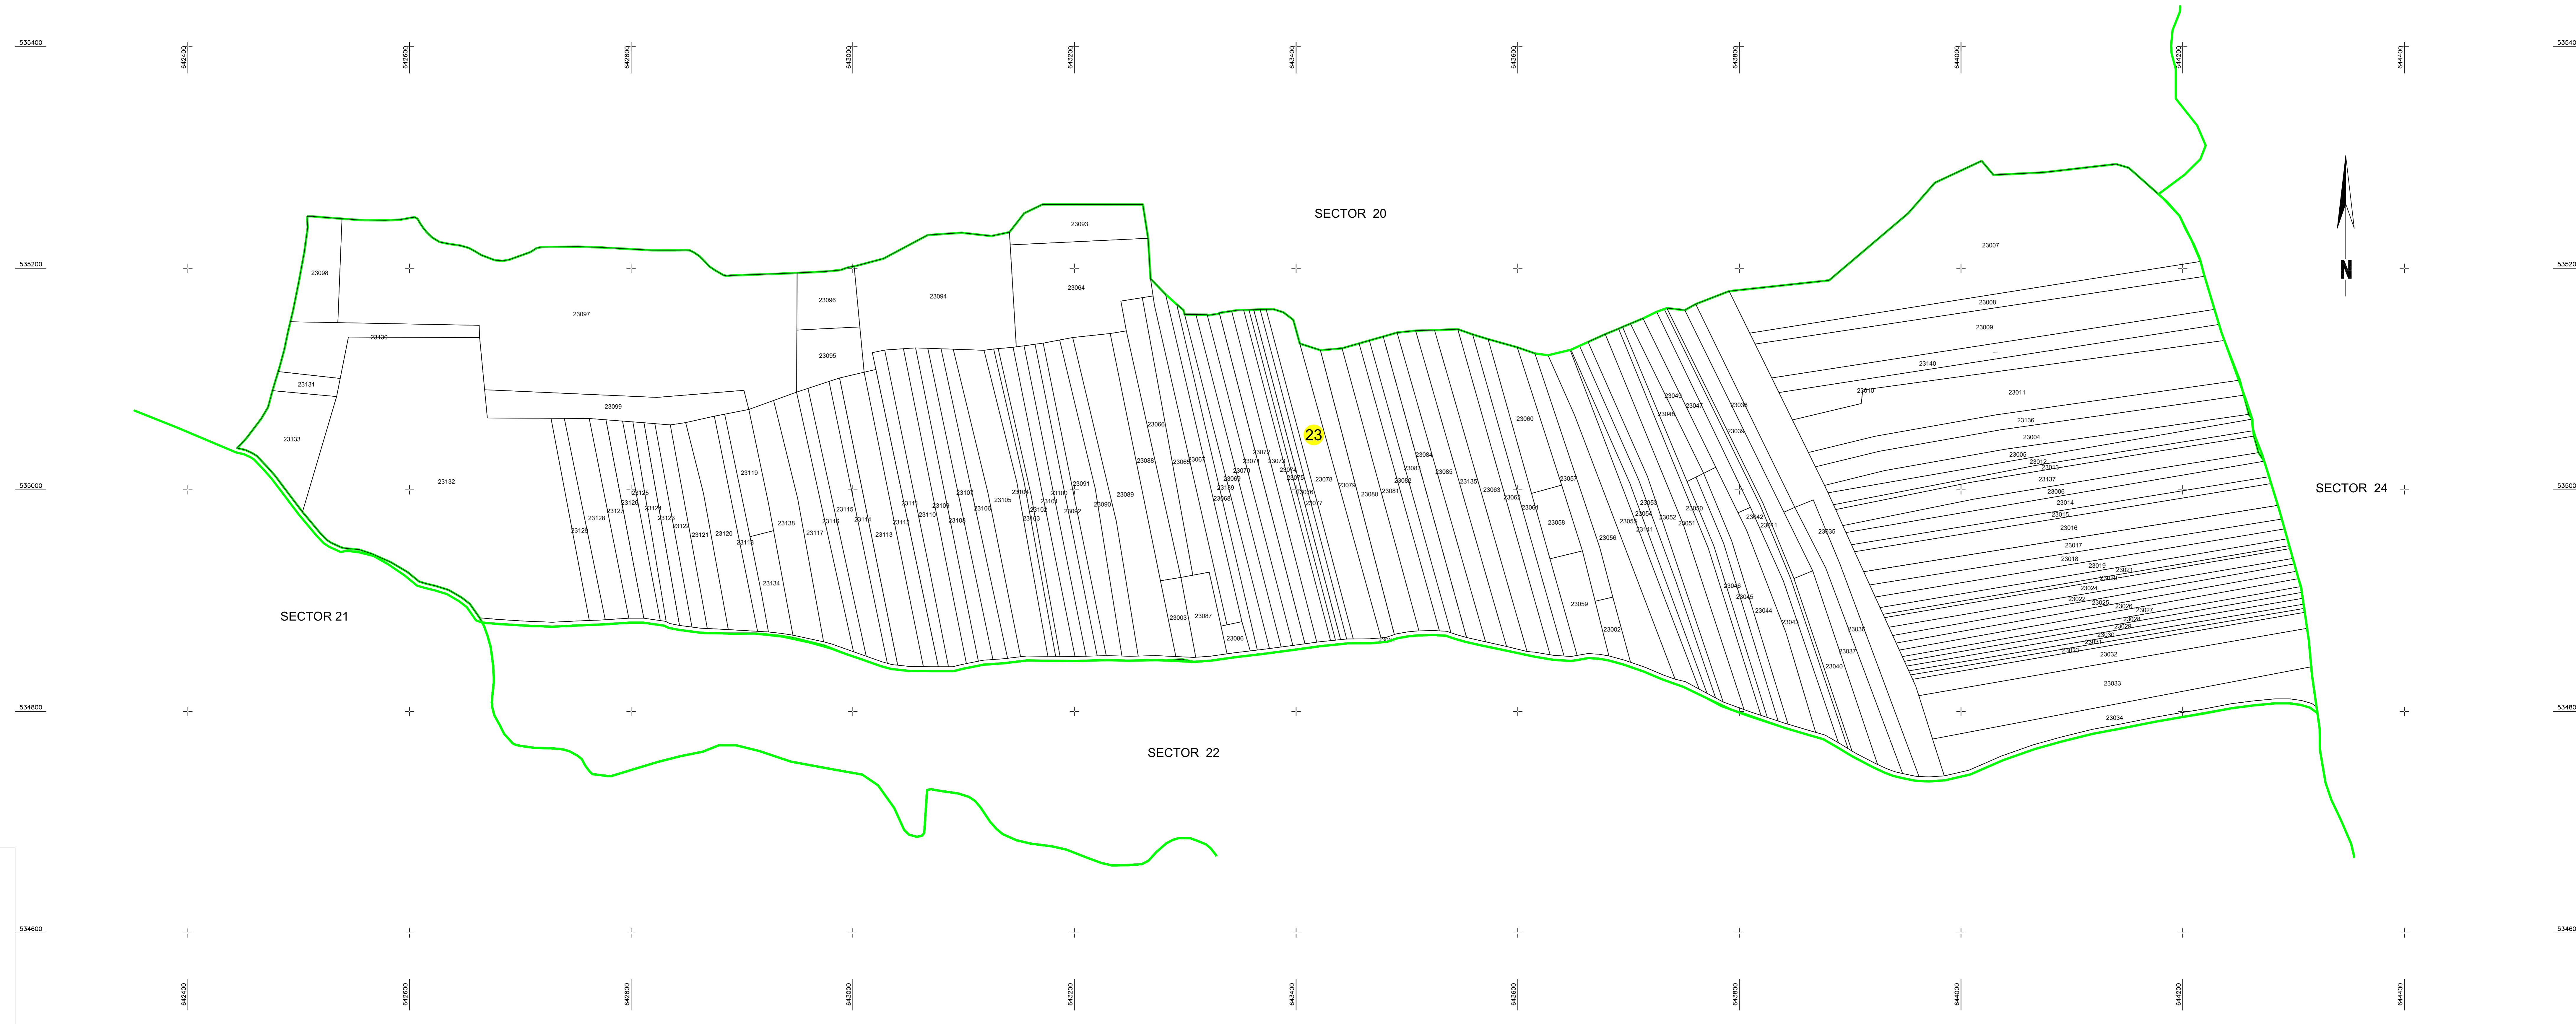

PLAN CADASTRAL
UAT: Gura Vaii, judetul: BACAU, Sect. cad. 23, plansa 1
Scara 1:2000
Sistem de proiectie: stereografic 1970
Spre Publicare