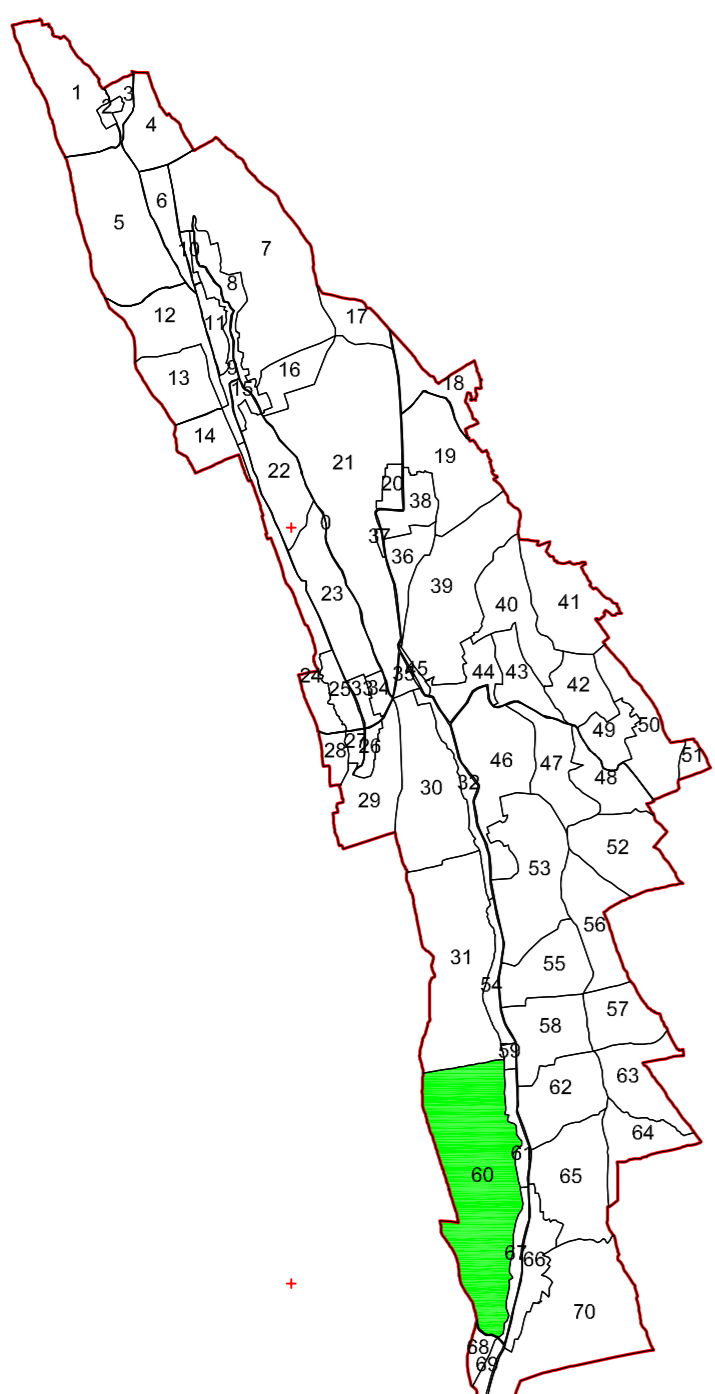

PLAN CADASTRAL UAT HURUIESTI, JUDETUL BACAU SECTORUL CADASTRAL 60

UAT TATARASTI

S60

PRADAIS

SCHEMA DISPUNERII SECTOARELOR CADASTRALE

LEGENDA:	
	- Limita UAT
	- Limita sector cadastral
	- Limita PUG
	- Limita contur imobil
	- Limita contur constructii
	- Limita parcela
60001	- ID Imobil
CC,F,H,DR,N	- Categoriile de folosinta
C1,C2,C3,...,CN	- Cod constructii

"SPRE PUBLICARE"

S.C. JUGLANS S.R.L.		J04/1155/2003		UAT HURUIESTI, JUDETUL BACAU SECTORUL CADASTRAL 60		Proiectiv.	
Specificatie	Nume	Semnatura	SCARA	1:2000	Serviciu de inregistrare sistematica in cadastru si in cartea funciara a imobilelor actuale si extrinsecului UAT HURUIESTI.		Faza
Desenat	Ing. G. Mirea		DATA	01.2023	PLAN CADASTRAL		Planşa nr.
Topometrie	Ing. G. Mirea				SISTEM DE PROIECTIE: STEREO '70		1