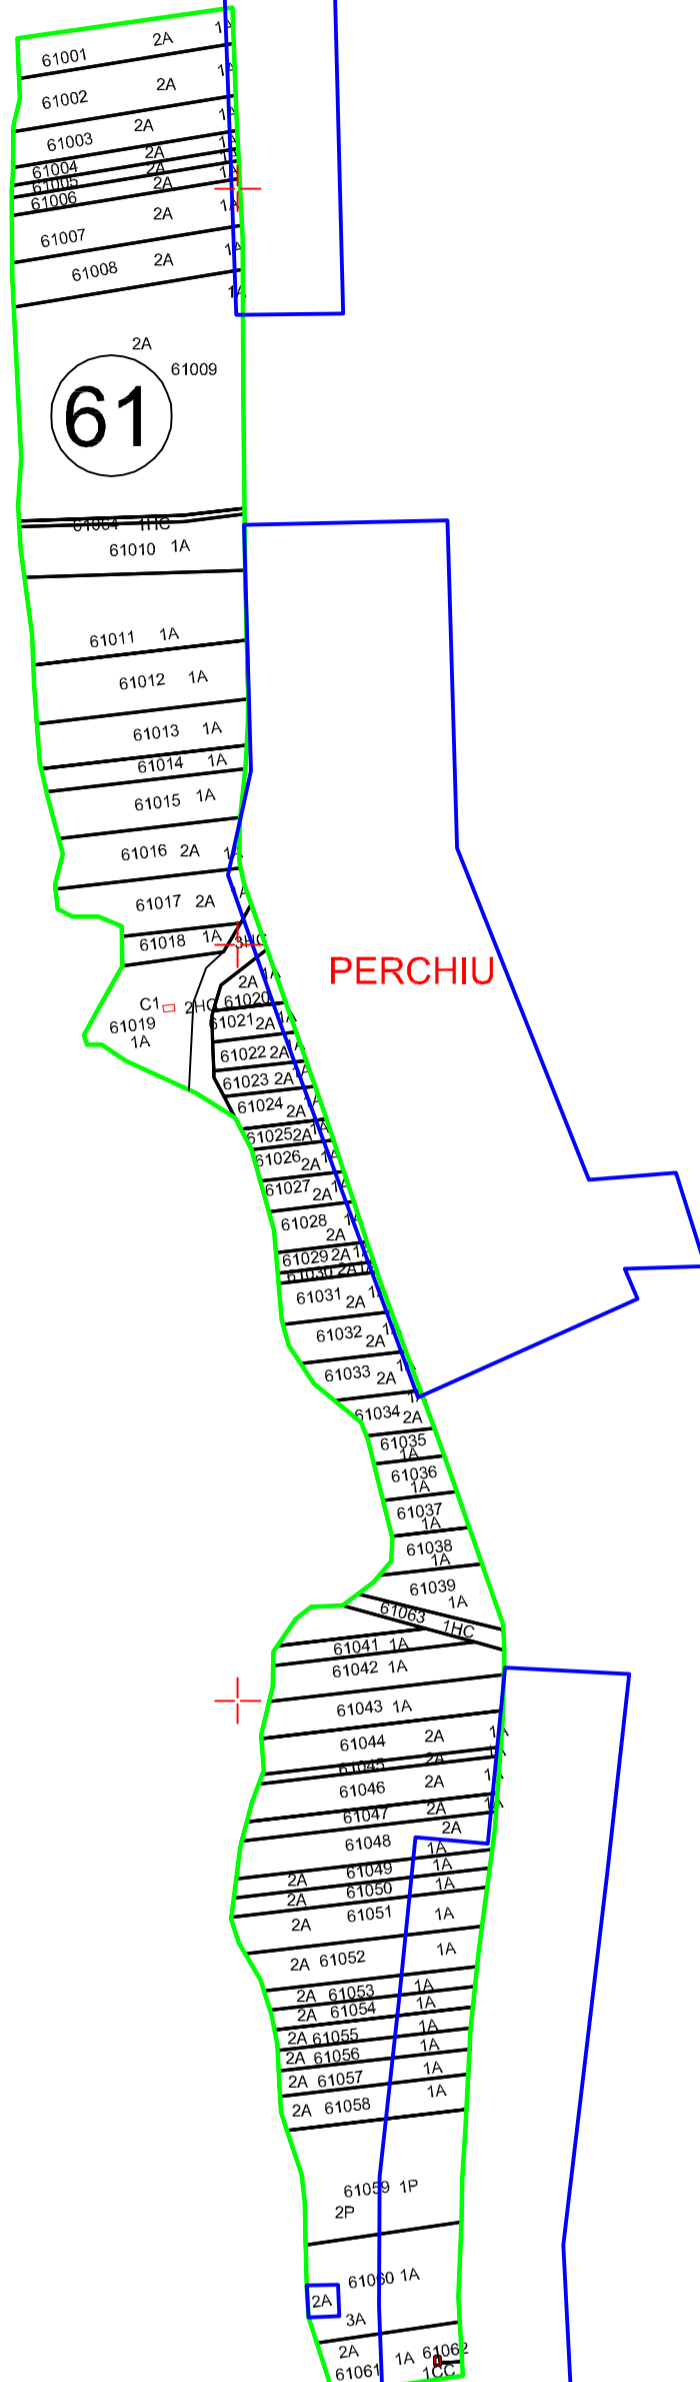

PLAN CADASTRAL

UAT HURUIESTI, JUDETUL BACAU

SECTORUL CADASTRAL 61

PERCHIU

SCHEMA DISPUNERII SECTOARELOR CADASTRALE

LEGENDA:

- - Limita UAT
- - Limita sector cadastral
- - Limita PUG
- — — - Limita contur imobil
- — — - Limita contur constructii
- — — - Limita parcela
- 61001 - ID Imobil
- CC,P,F,V,DR,N - Categoriile de folosinta
- C1,C2,C3,...CN - Cod constructii

SPRE PUBLICARE

S.C. JUGLANS S.R.L.				UAT HURUIESTI, JUDETUL BACAU SECTORUL CADASTRAL 61		Proiect nr.	
J04/1155/2003				1:5000		Faza	
Specificatie	Nume	Semnatura	SCARA	PLAN CADASTRAL		Plansa nr.	
Desenat	Ing. G. Mirea		DATA	SISTEM DE PROIECTIE: STEREO 70		1	
Topometrie	Ing. G. Mirea		01.2023				