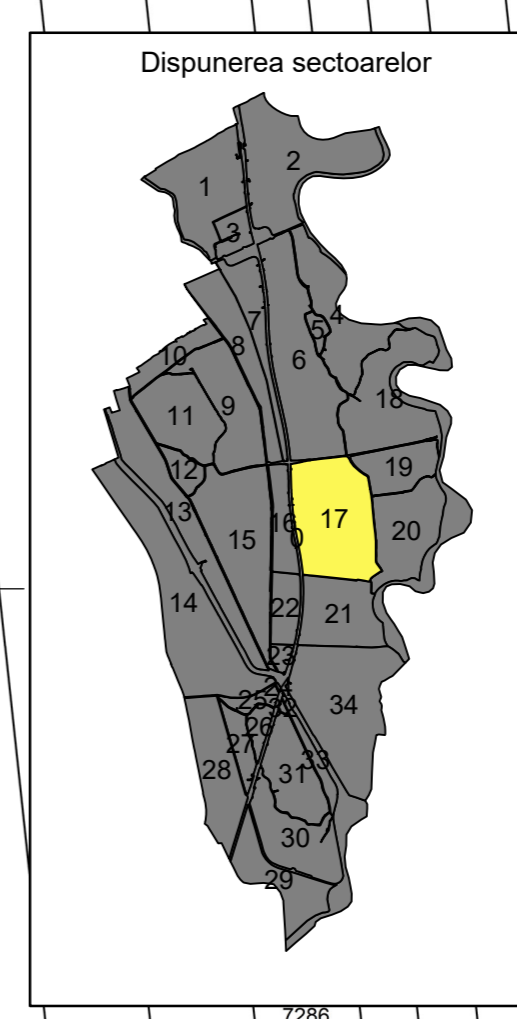

Legenda

- | | | | | | | | | | | | | | |
|--|-------------------------|--|--------------|------------------------|--------------------|---------------|-------|----------------------|--|-------------------|--|----------------------------|-----------------|
| | Limita UAT | | 5 | Numar sector cadastral | | Limita imobil | | Hidrografie | | Puncte de interes | | Silozului | Denumire strada |
| | Limita intravilan | | Limita tarla | | Limita constructii | | Siret | Denumire hidrografie | | Rau | | Denumire puncte de interes | |
| | Limita sector cadastral | | 2 | Numar tarla | | | | | | | | | |

RAMBOLL
Certificat de autorizare
Clasa I
Seria RO-B-J Nr. 1664
SC RAMBOLL SOUTH
EAST EUROPE

SEM NAT ELECTRONIC
Sebastian Stoica
Autorizatie categoria A, Seria B, nr 3964