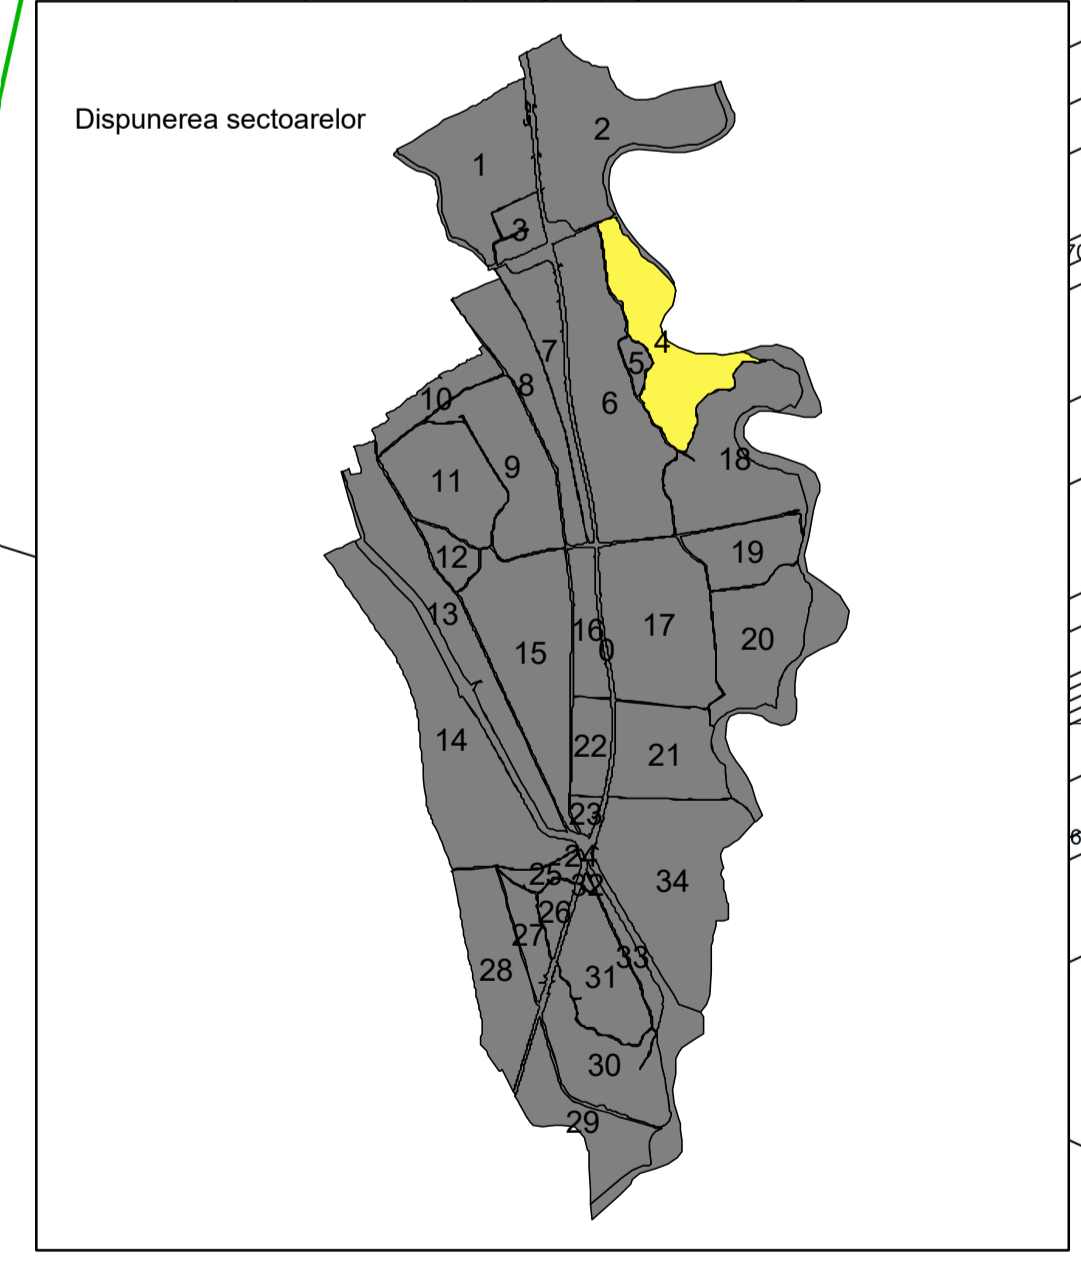

Legenda

	Limita UAT		Limita sector cadastral		Limita tarla		Limita imobit		Limita constructii		Hidrografie		Puncte de interes		Bradului	Denumire strada
	Limita intravilan		Numar sector cadastral		Numar tarla		153	Identificator electronic	C1	Nr. constructie		Rau	Denumire hidrografie		3	Nr postal

RAMBOLL
Certificat de autorizare
Clasa 1
Seria RO-B-1 Nr. 1664
SC RAMBOLL SOUTH
EAST EUROPE
SEMNAT ELECTRONIC
Sebastian Stoica
Autorizatie categoria A. Seria B. nr 3964